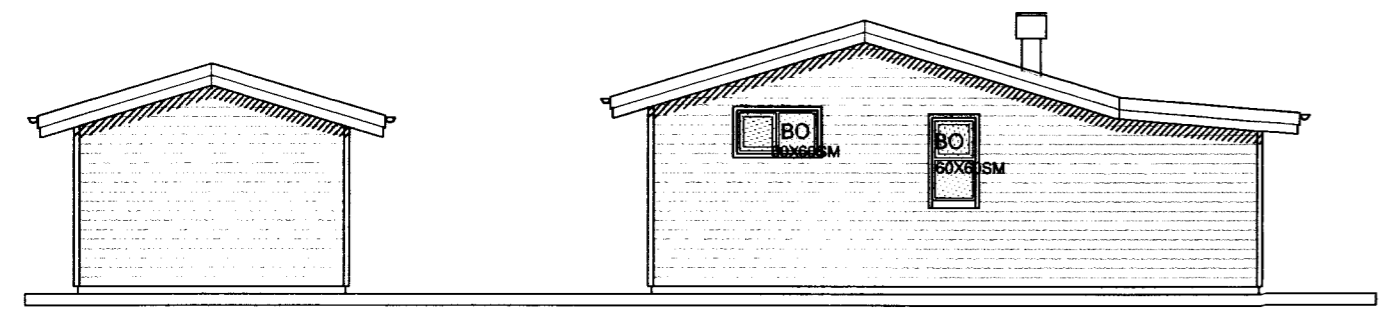

ÚTLIT NORÐUR