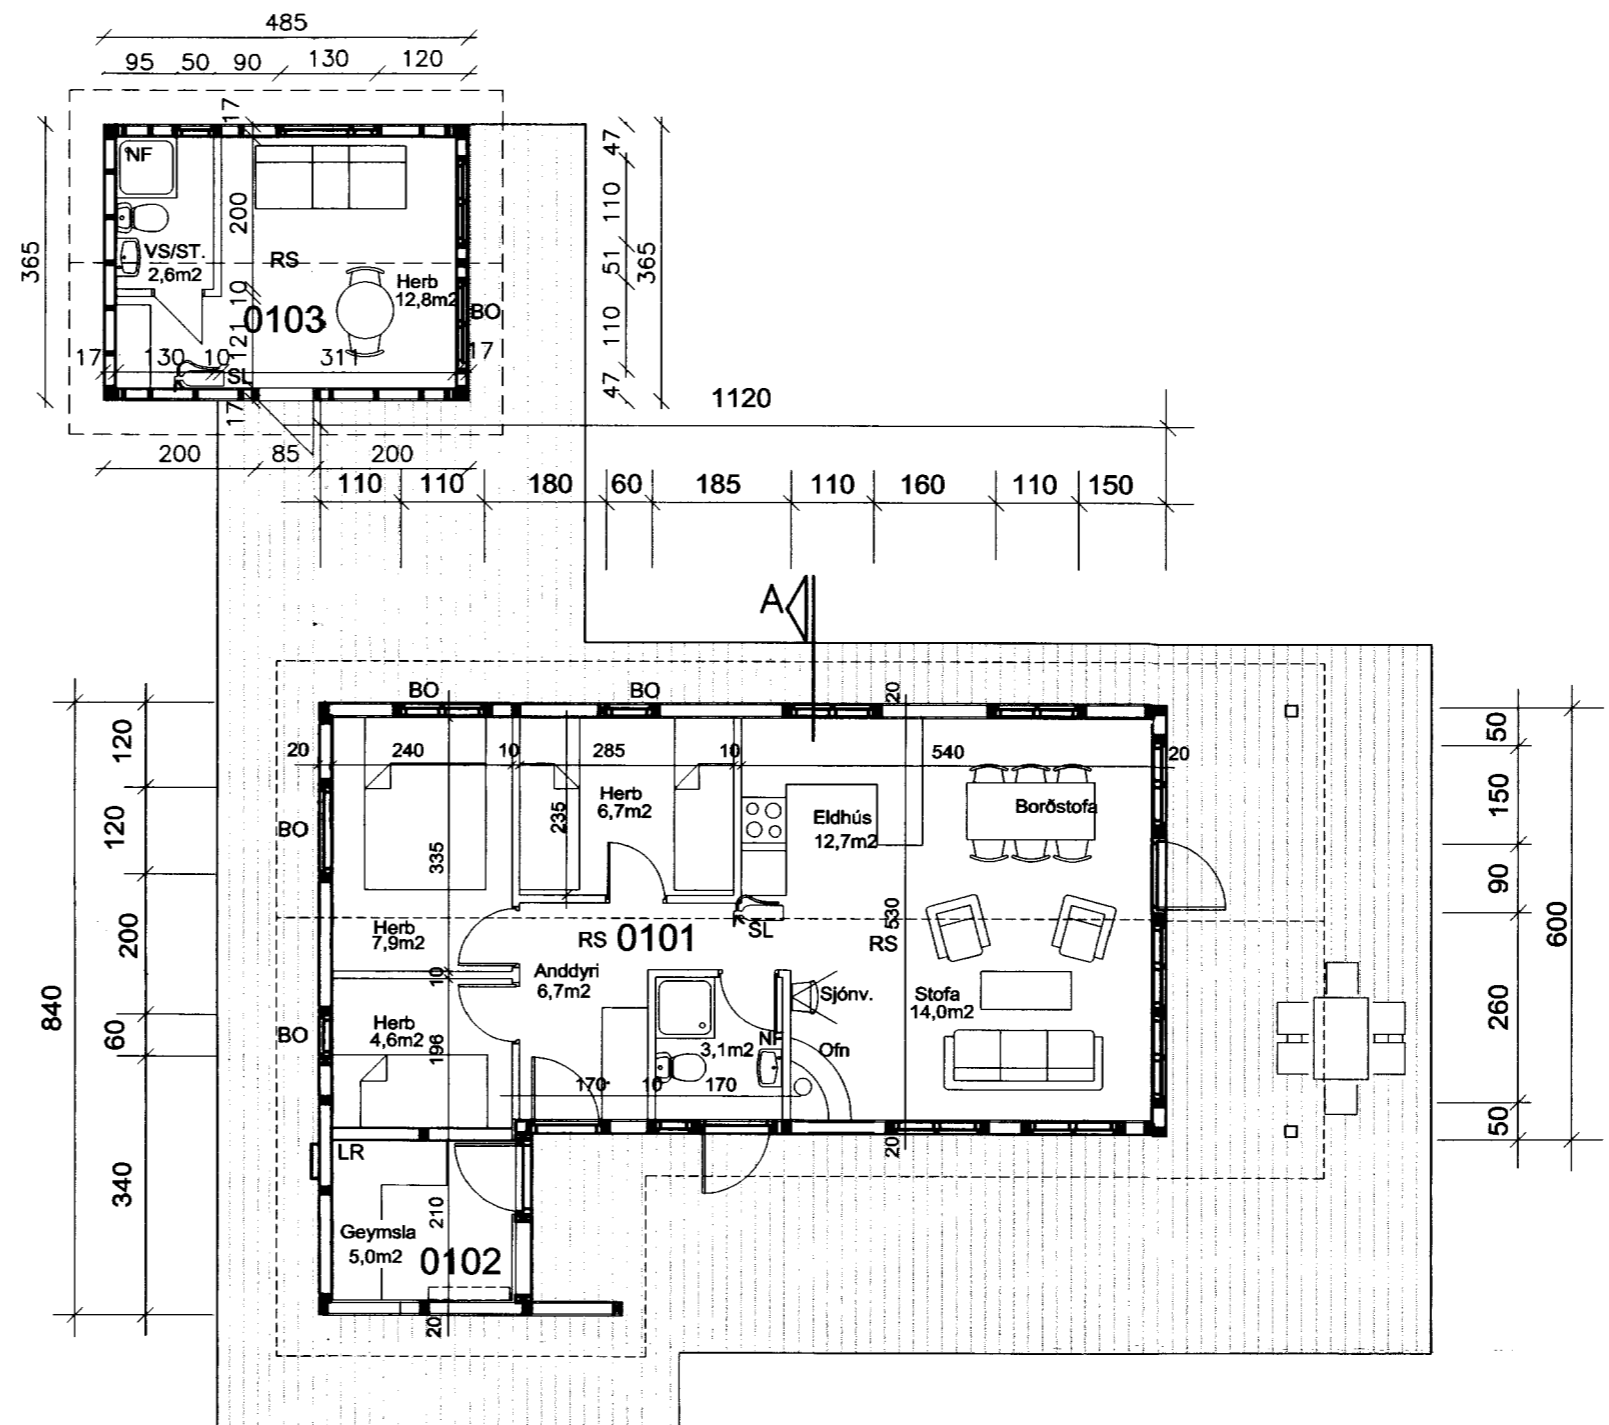

Samp. 11.01.2005

Handwritten signature

GRUNNMYND

BYGGINGARLÝSING

ALMENNT: HÚSIÐ ER TIMBURHÚS REIST Á TRÉBITUM. HÚSIÐ SKAL BYGGT SAMKVÆMT GILDANDI STÖÐLUM OG REGLUGERÐUM ÁSAMT GÓÐRI VERKUNNAÐTU.

ÚTVEGGIR: ÚTVEGGIR ERU EINANGRADIR MILLI STÖÐA OG LAUSHOLTA. AD UTAN ERU VEGGIR KLÆDDIR MEÐ LIGGJANDI VATNSVARINNI PANILKLÆÐNINGU Á LOFTUNARGRIND. UNDIR ÚTVEGGJAKLÆÐNINGU ERU VEGGIR KLÆDDIR MEÐ VINDPLÖTUKLÆÐNINGU. AD INNANVERÐU ERU VEGGIR KLÆDDIR MEÐ PANILHKLÆÐNINGU Á RAFMAGNSGRIND OG 0,2 MM RAKAVARNARLAGI. ALLT GLER SKAL VERA K-GLER, MEÐ 12 MM. LOFTBILI OG 9 MM LOFTBILI Í FÖGUM.

ÞAK: ÞAK ER HEILKLÆTT MEÐ 25X150 MM. BORDAKLÆÐNINGU Á SPERRUR. Á BORDAKLÆÐNINGU ER KLÆTT MEÐ ÞAKJÁRNI Á ÞAKPAPPA. ÞAK SKAL EINANGRA MEÐ 180 MM ÞAKULL MEÐ ÁFÖSTUM VINDPAPPA. AD INNAN ERU LOFT KLÆDD MEÐ PANILKLÆÐNINGU Á RAFMAGNSGRIND OG 0,2 MM RAKAVARNARLAGI.

MILLIVEGGIR: ALLIR MILLIVEGGIR ERU BYGGDIR UPP MEÐ TRÉGING KLÆDDIR MEÐ PANIL OG EINANGRADIR MEÐ STEINULL.

GÓLF: GÓLF ER KLÆTT MEÐ GÓLFKLÆÐNINGU Á 0,2 MM RAKAVARNARLAG, GÓLFID ER EINANGRAÐ MILLI BITA MEÐ STEINULL. UNDIR ER HEILKLÆTT MEÐ MÚSHELDRI KLÆÐNINGU.

1. EINANGRUN:
2. GÓLF 150MM STEINULL
   - ÚTVEGGUR 120MM STEINULL
   - ÞAK 180MM ÞAKULL MEÐ VINDPAPPA
   - MILLIVEGGIR 70MM STEINULL

1. FLATARMÁL HÚSS 67,2 m²
   FLATARMÁL GEYMSLU 6,7 m²
   FLATARMÁL GESTAHÚS 17,7 m²
   FLATARMÁL ALLS 91,6 m²
   RÚMMÁL HÚSS 225,1 m³
   RÚMMÁL GEYMSLU 16,7 m³
   RÚMMÁL GESTAHÚS 49,5 m³
   RÚMMÁL ALLS 291,3 m³
   (RÚMMÁL BOTNFL. 18,2 m³)

SKÝRINGAR

- SL SLÖKKVITÆKI
- RS REYKSKYNJARI
- LR LOFTRÆSING
- NF GÓLF NIÐURFALL
- BO BJÖRGUNAROP

**SUMARBÚSTAÐUR
ÁLFASTEINSSUNDI 22
HRAUNBORGUM Í GRÍMSNESI**

Verk. GRUNNMYND, ÚTLI, SKURÐUR OG SKÝRINGAR

Hann.	HV.	Teikn.	EG.	Mkv.	1:100	Teikn.nr.
Samp.				Dags.	07.12.2004	S211-EINAR