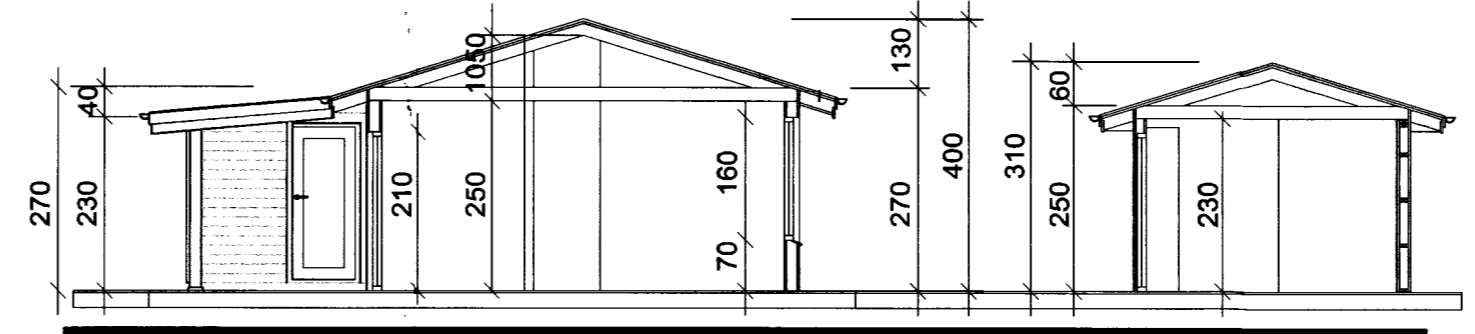

SKURÐUR A.

BYGGINGARLÝSING

ALMENNT: HÚSIÐ ER TIMBURHÚS REIST Á TRÉBITUM. HÚSIÐ SKAL BYGGT SAMKVÆMT GILDANDI STÖÐLUM OG REGLUGERÐUM ÁSAMT GÓÐRI VERKUNNAÐTU.

ÚTVEGGIR: ÚTVEGGIR ERU EINANGRADIR MILLI STÖÐA OG LAUSHOLTA. AD UTAN ERU VEGGIR KLÆDDIR MEÐ LIGGJANDI VATNSVARINNI PANILKLÆÐNINGU Á LOFTUNARGRIND. UNDIR ÚTVEGGJAKLÆÐNINGU ERU VEGGIR KLÆDDIR MEÐ VINDPLÖTUKLÆÐNINGU. AD INNANVERÐU ERU VEGGIR KLÆDDIR MEÐ PANILHKLÆÐNINGU Á RAFMAGNSGRIND OG 0,2 MM RAKAVARNARLAGI. ALLT GLER SKAL VERA K-GLER, MEÐ 12 MM. LOFTBILI OG 9 MM LOFTBILI Í FÖGUM.

ÞAK: ÞAK ER HEILKLÆTT MEÐ 25X150 MM. BORDAKLÆÐNINGU Á SPERRUR. Á BORDAKLÆÐNINGU ER KLÆTT MEÐ ÞAKJÁRNI Á ÞAKPAPPA. ÞAK SKAL EINANGRA MEÐ 180 MM ÞAKULL MEÐ ÁFÖSTUM VINDPAPPA. AD INNAN ERU LOFT KLÆDD MEÐ PANILKLÆÐNINGU Á RAFMAGNSGRIND OG 0,2 MM RAKAVARNARLAGI.

MILLIVEGGIR: ALLIR MILLIVEGGIR ERU BYGGDIR UPP MEÐ TRÉGING KLÆDDIR MEÐ PANIL OG EINANGRADIR MEÐ STEINULL.

GÓLF: GÓLF ER KLÆTT MEÐ GÓLFKLÆÐNINGU Á 0,2 MM RAKAVARNARLAG, GÓLFID ER EINANGRAÐ MILLI BITA MEÐ STEINULL. UNDIR ER HEILKLÆTT MEÐ MÚSHELDRI KLÆÐNINGU.

1. EINANGRUN:
2. GÓLF 150MM STEINULL
   - ÚTVEGGUR 120MM STEINULL
   - ÞAK 180MM ÞAKULL MEÐ VINDPAPPA
   - MILLIVEGGIR 70MM STEINULL

1. FLATARMÁL HÚSS 67,2 m²
   FLATARMÁL GEYMSLU 6,7 m²
   FLATARMÁL GESTAHÚS 17,7 m²
   FLATARMÁL ALLS 91,6 m²
   RÚMMÁL HÚSS 225,1 m³
   RÚMMÁL GEYMSLU 16,7 m³
   RÚMMÁL GESTAHÚS 49,5 m³
   RÚMMÁL ALLS 291,3 m³
   (RÚMMÁL BOTNFL. 18,2 m³)

SKÝRINGAR

- SL SLÖKKVITÆKI
- RS REYKSKYNJARI
- LR LOFTRÆSING
- NF GÓLF NIÐURFALL
- BO BJÖRGUNAROP

**SUMARBÚSTAÐUR
ÁLFASTEINSSUNDI 22
HRAUNBORGUM Í GRÍMSNESI**

Verk. GRUNNMYND, ÚTLI, SKURÐUR OG SKÝRINGAR

Hann.	HV.	Teikn.	EG.	Mkv.	1:100	Teikn.nr.
Samp.				Dags.	07.12.2004	S211-EINAR