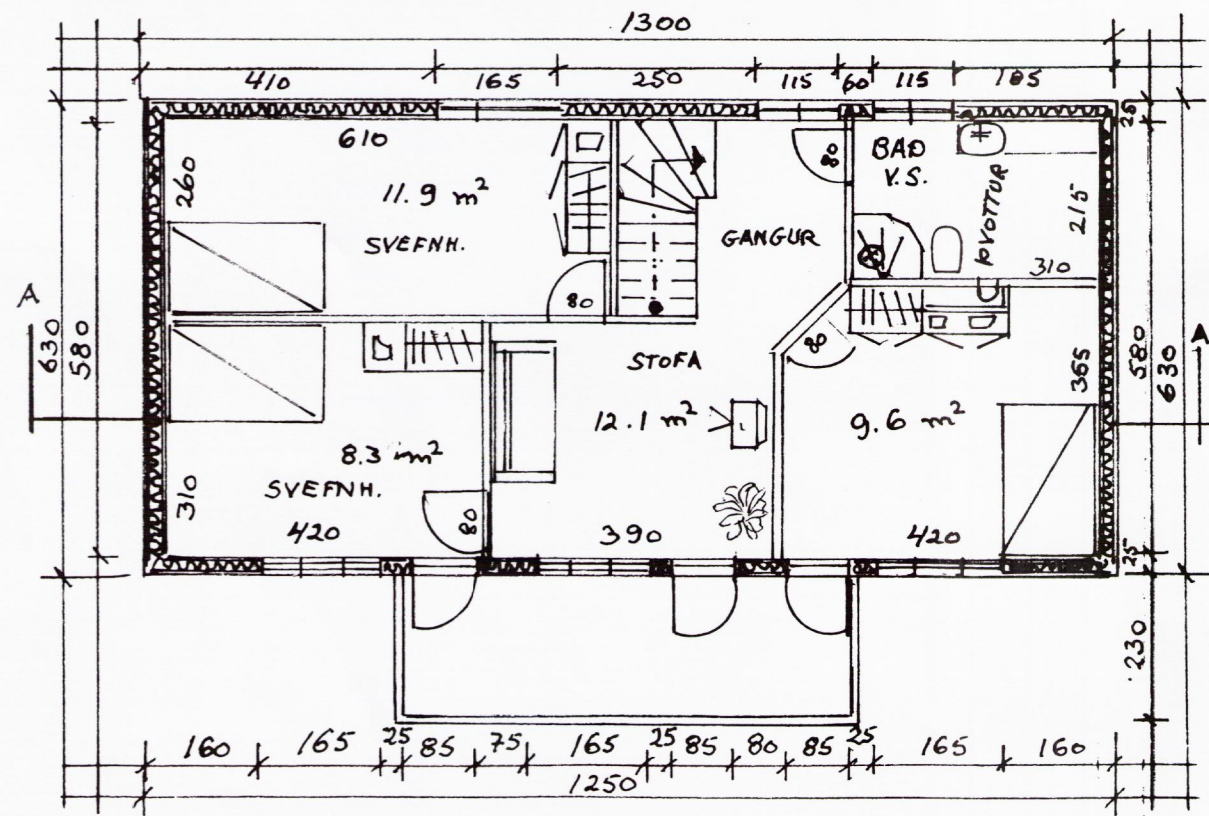

Fyrirvald  
 Samp. 27.03.2001  
 BYGGINGARFULLTRÚI  
 GRÍMSNES OG GRAFNINGSHEPPS  
 Hinn Einnissýni

FLDRI HLUTI HÚSS      NÝR HLUTI HÚSS

NÝR HLUTI HÚSS

SNID A-A

ÁRTANGI, GRÍMSNESI, ÁRN. / G. ÞORGEIRSSON  
 ÍBÚÐARHÚS, VIÐBYGGING, TIMBURGRIND  
 GRUNNMYND OG SNID  
 GRUNN FLÖTUR TOTAL 1. HÆÐ: 164 m<sup>2</sup> 2. HÆÐ: 81.9 m<sup>2</sup>  
 MÆLIKVARÐI: 1:100    DAGSETNING: 20.02.2001    BLAÐ NR.: 1/2    SIGN: H. Steinv.  
 HÖNNUÐUR:  
 INT. ARK. KRISTIN STEINGRÍMSDÓTTIR  
 EIKELITEIGEN 16, 1400 SKI, NÖRGE  
 TLF: +4764873473 / +4797684542 FAX: +47857976