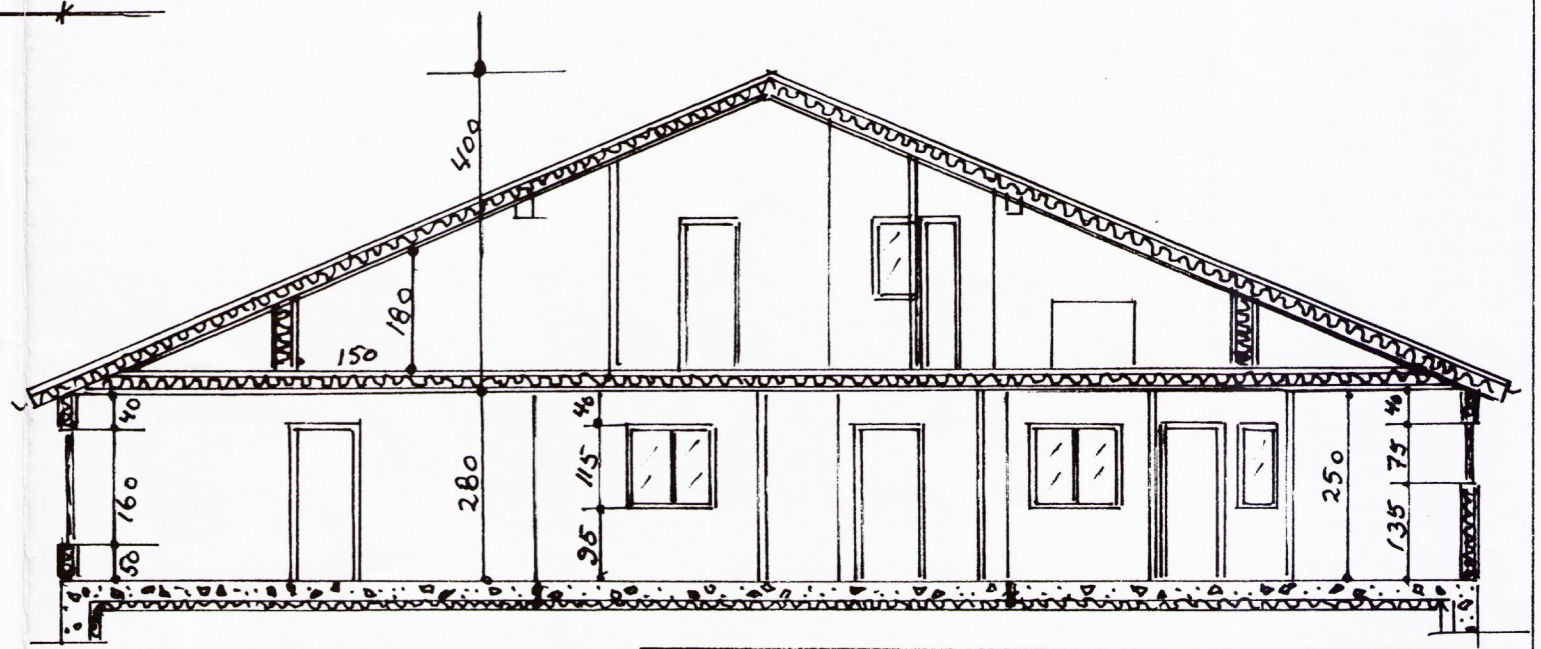

Fyrirvald  
 Samp. 27.03.2001  
 BYGGINGARFULLTRÚI  
 GRÍMSNES OG GRAFNINGSHEPPS  
 Hinn Einnissýni

FLDRI HLUTI HÚSS      NÝR HLUTI HÚSS

NÝR HLUTI HÚSS

SNID A-A

ÁRTANGI, GRÍMSNESI, ÁRN. / G. ÞORGEIRSSON  
 ÍBÚÐARHÚS, VIÐBYGGING, TIMBURGRIND  
 GRUNNMYND OG SNID  
 GRUNN FLÖTUR TOTAL 1. HÆÐ: 164 m<sup>2</sup> 2. HÆÐ: 81.9 m<sup>2</sup>  
 MÆLIKVARÐI: 1:100    DAGSETNING: 20.02.2001    BLAÐ NR.: 1/2    SIGN: H. Steinv.  
 HÖNNUÐUR:  
 INT. ARK. KRISTIN STEINGRÍMSDÓTTIR  
 EIKELITEIGEN 16, 1400 SKI, NÖRGE  
 TLF: +4764873473 / +4797684542 FAX: +47857976