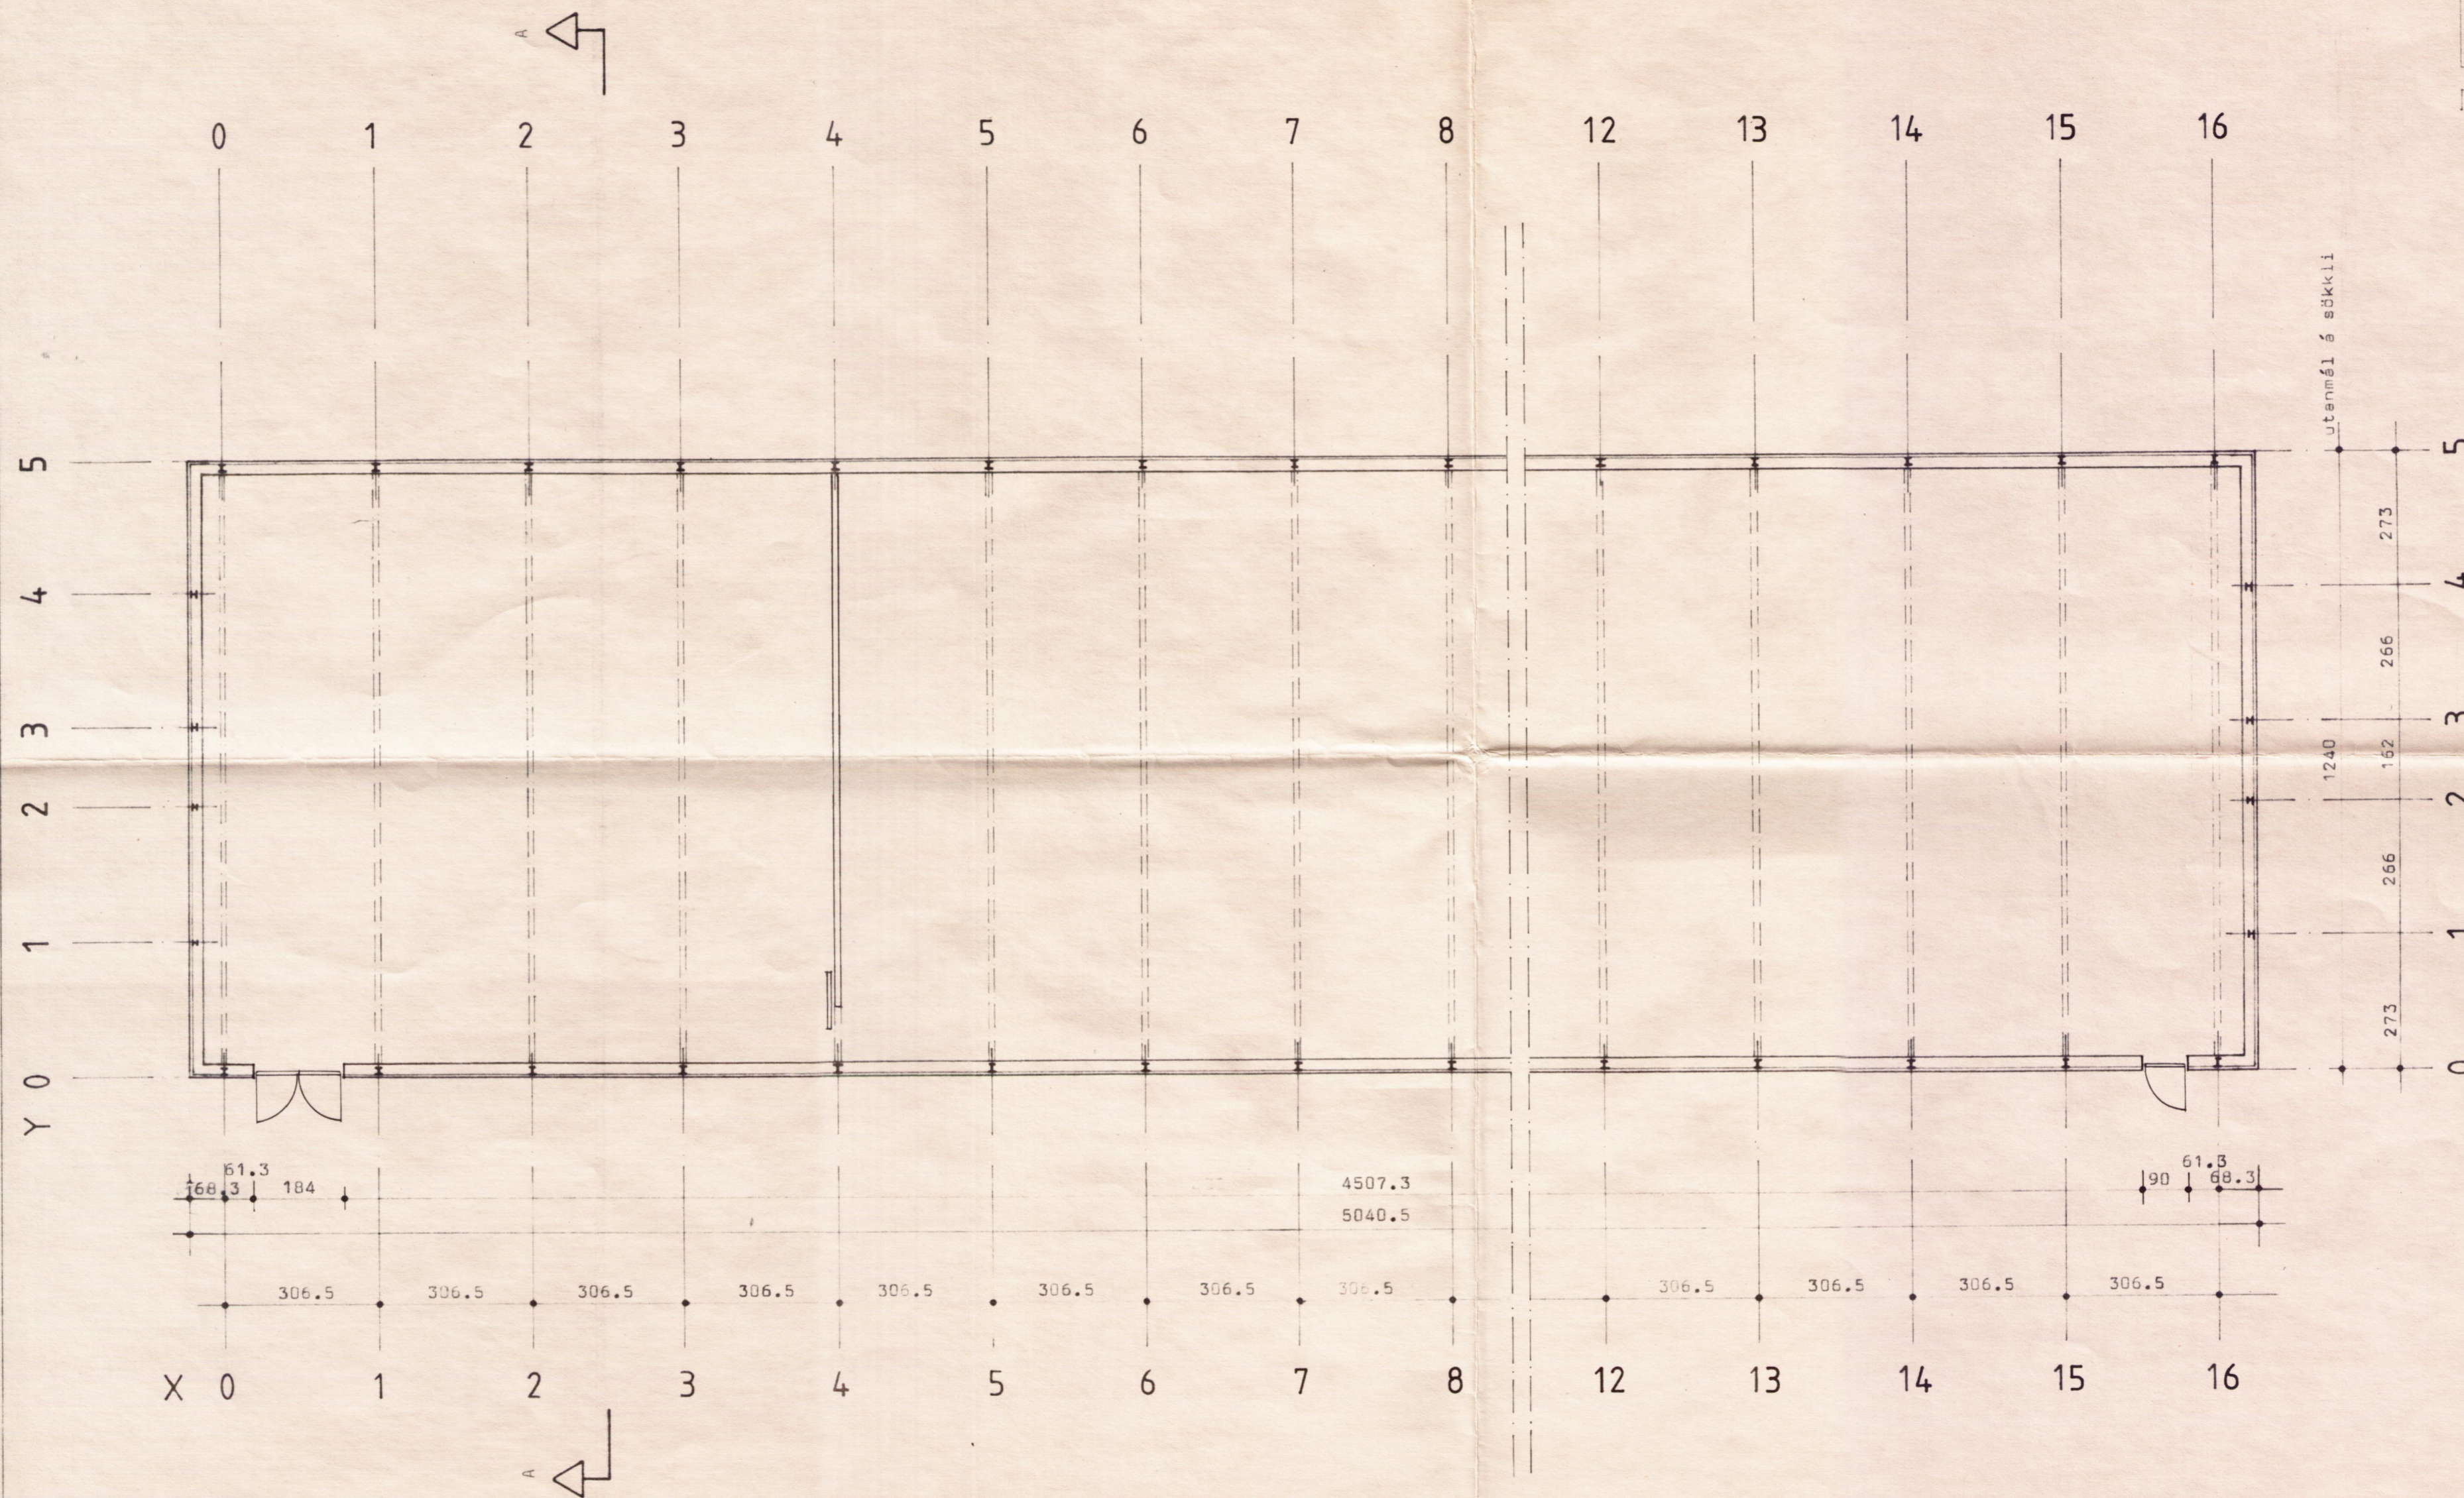

Hjóna Gunnarsdóttir

ALLAR BREYTINGAR ÓHEMILAR ÁN
SAMÞYKKIS BYGGINGASTOFNUNAR

BL BYGGINGASTOFNUN LANDBÜNADARINS
LAUGAVEGI 120. REYKJAVÍK, SÍMI 25444
ÁRTANGI, Grímsneshr., Árn.
Gróðurhúsa 625 m² og 2519 m²
Grunnmynd

TEIKN. NR. 70-5078-1
BREYTT FRÁ
MÆLIKVARDI 1:100
DAGSETNING 02.05.1986
TEIKNAD Málfríður

Málfríður