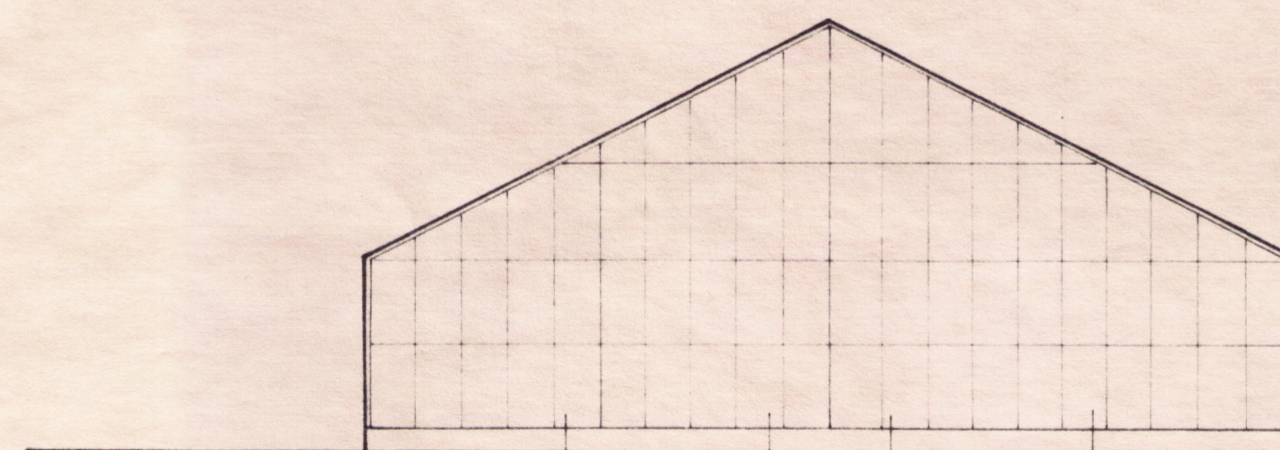

Hilmar Þinnarson

SÚÐURHLIÐ

X 0 1 2 3 4 5 6 7 8 12 13 14 15 16

NORÐURHLIÐ

X 16 15 14 13 12 8 7 6 5 4 3 2 1 0

AUSTURHLIÐ

Y 5 4 3 2 1 0

VESTURHLIÐ

TEIKN. NR. 70-5078-2

BREYTT FRÁ

MÆLIKVARDI

DAGSETNING 02.05.1986

TEIKNAD Málfríður

M. Þinnarson