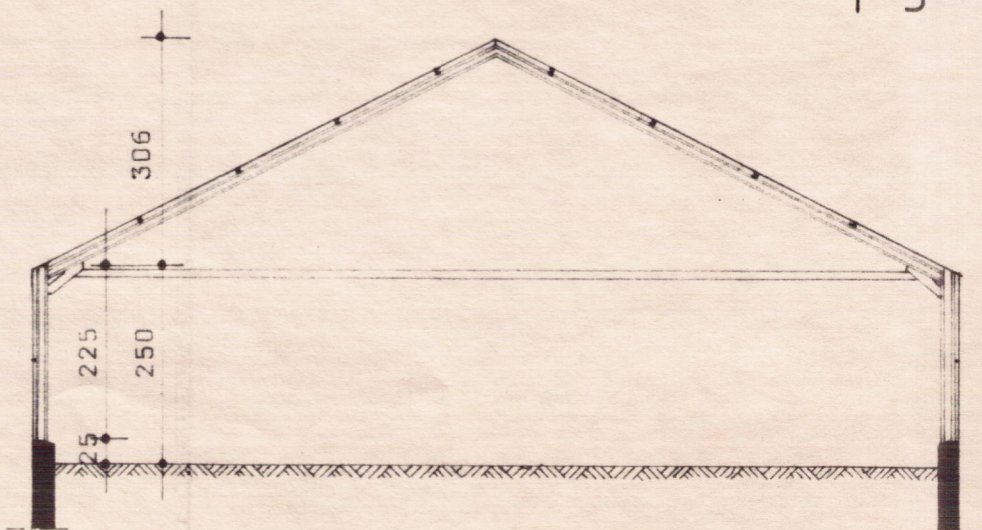

SNEIÐING A - A

ALLAR BREVTINGAR ÓHEIMILAR ÁN
SAMÞYKKIS BYGGINGASTOFNUNAR

BL BYGGINGASTOFNUN LANDBÚNAÐARINS
LAUGAVEGI 120, REYKJAVÍK, SÍMI 25444

ÁRTANGI, Grímsnesstr., Árn.

Gróðurhúsi

Útlit og sneiðing

TEIKN. NR. 70-5078-2

BREYTT FRÁ

MÆLIKVARDI

DAGSETNING 02.05.1986

TEIKNAD Málfríður

M. Þinnarson