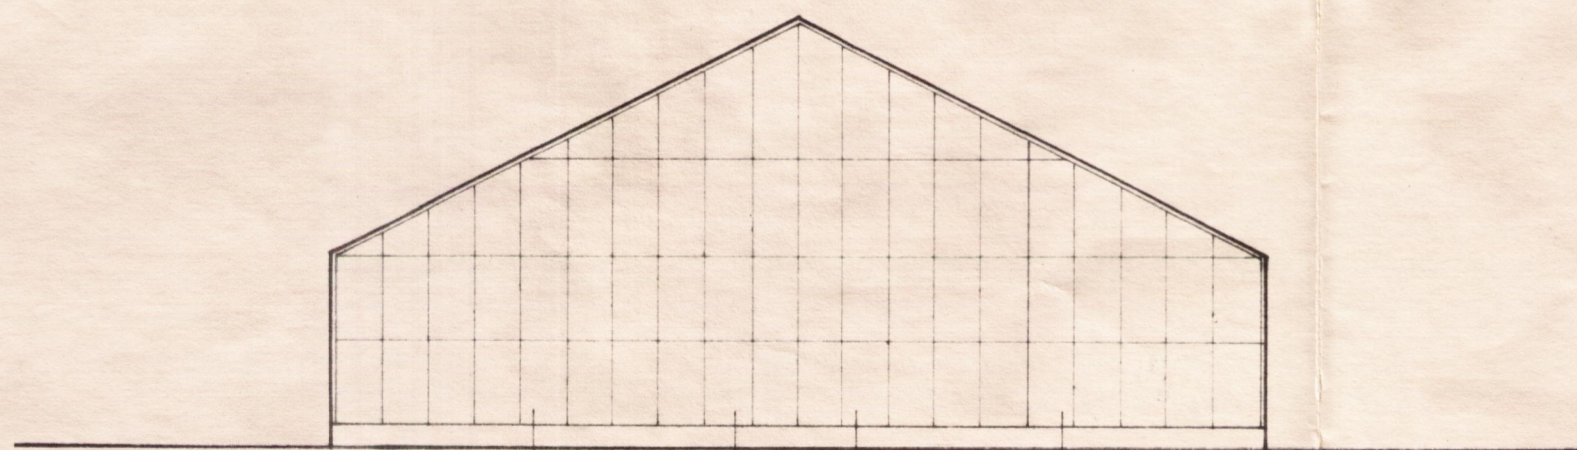

AUSTURHLIÐ

Y 5 4 3 2 1 0