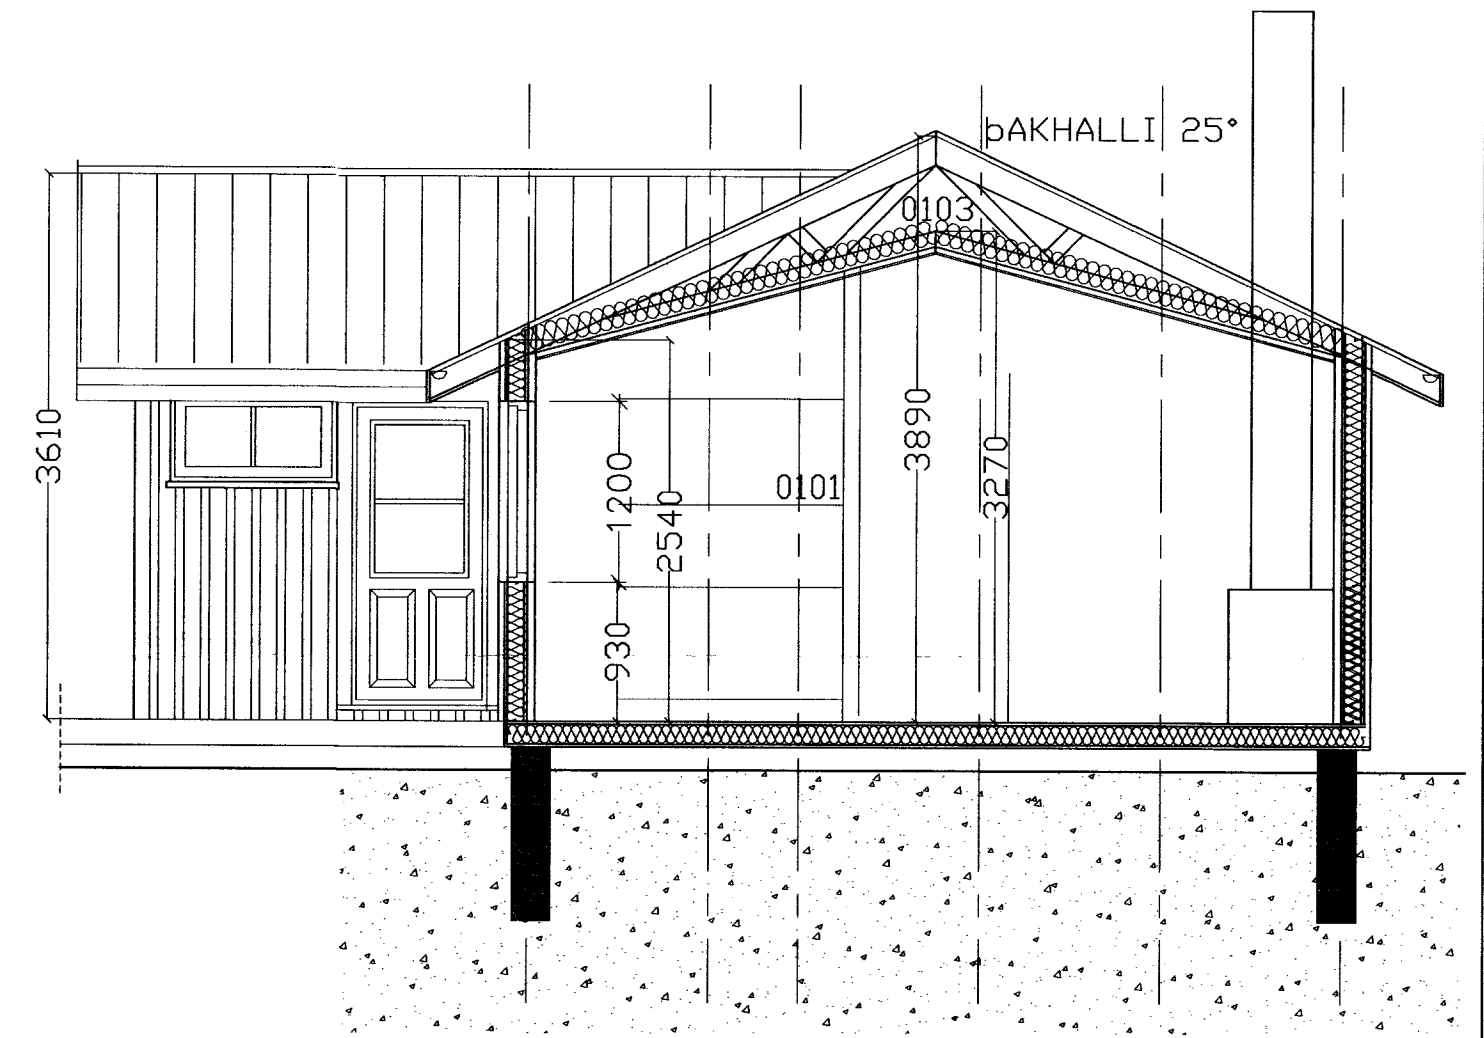

Samþykkt
23 FEB. 2006
Kjartan Sigurðsson

SNEIÐMYND A-A