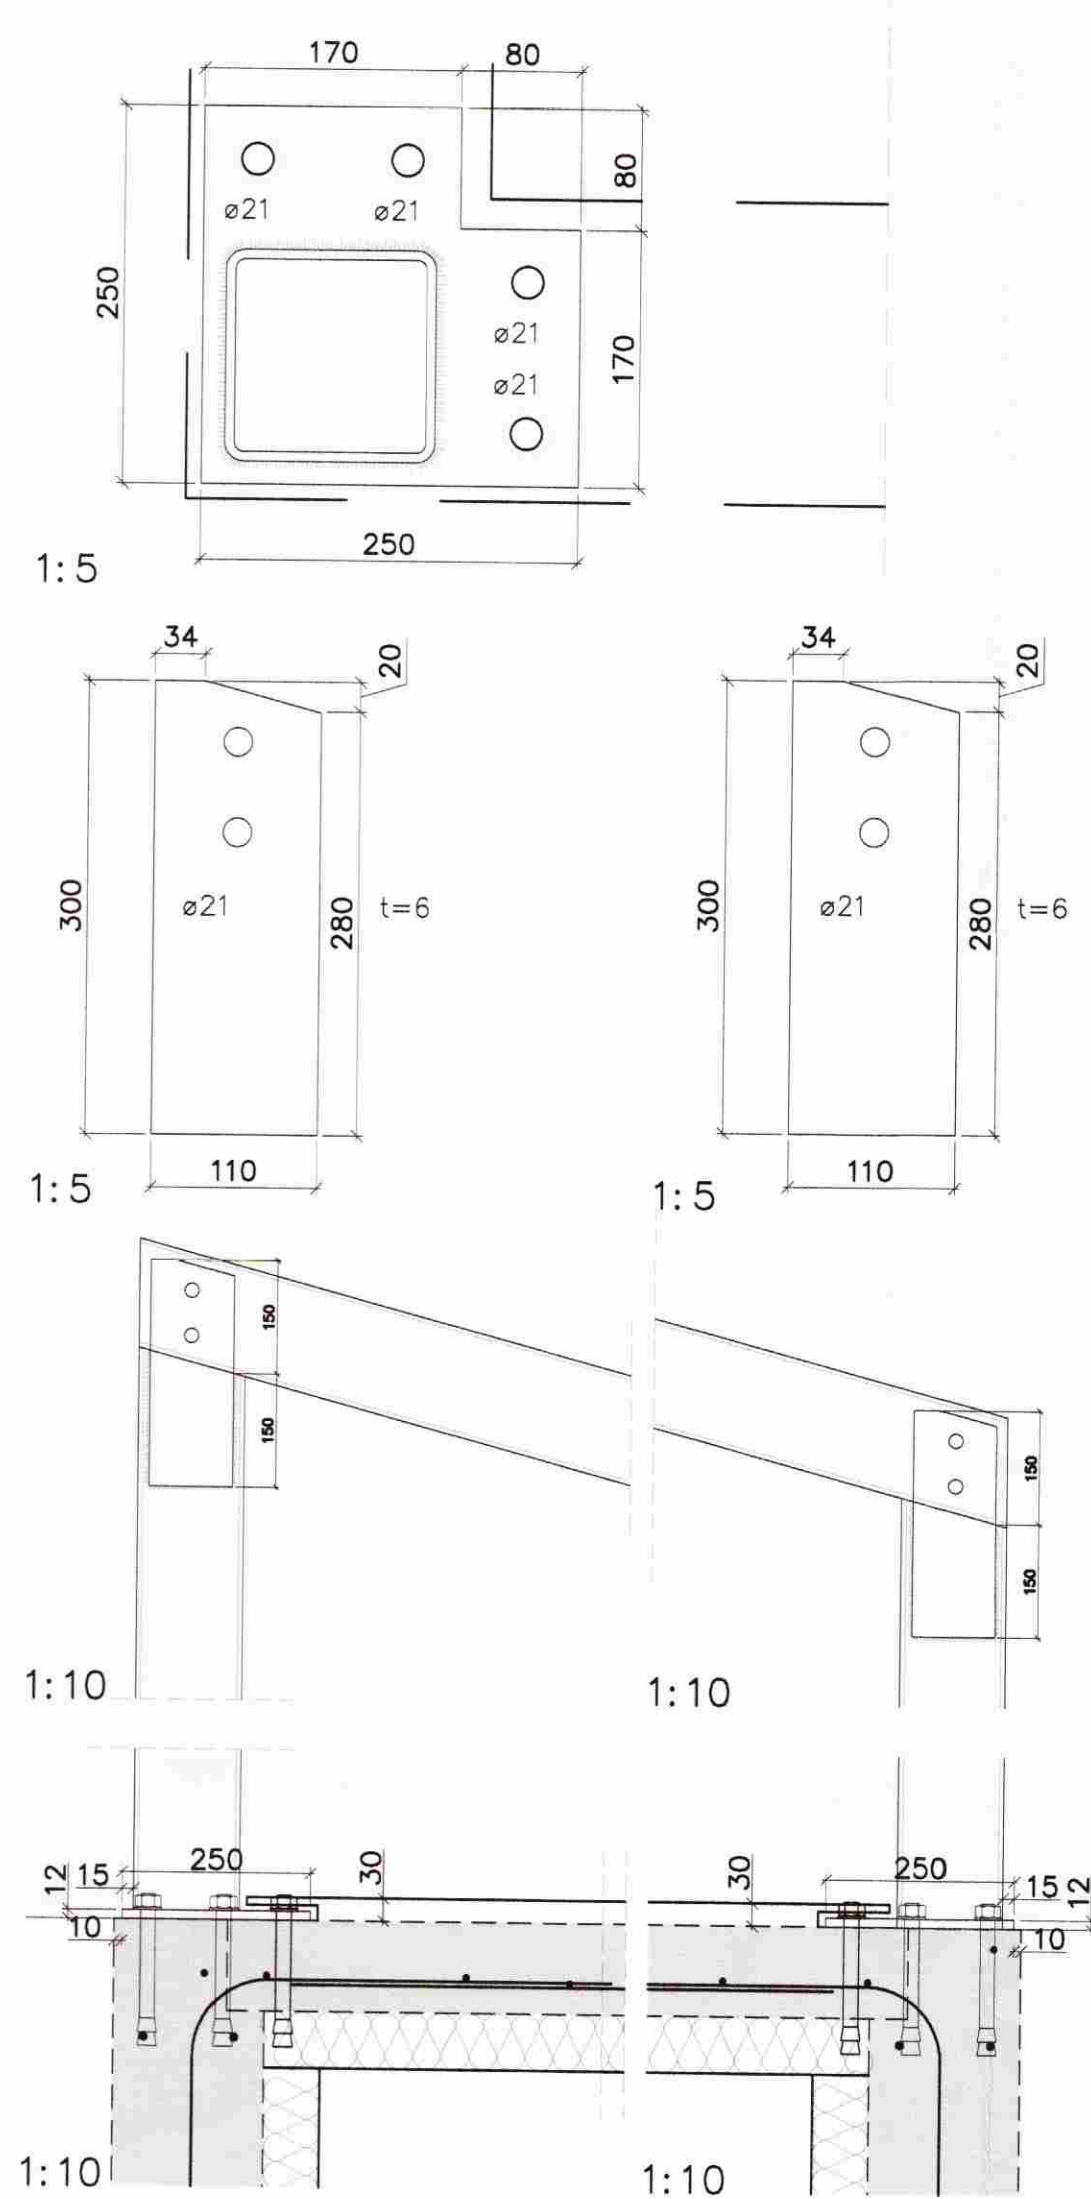

MÓTTEKID			
15 SEPT. 2008			
Byggingafróttir uppsv. Ámessýslu og Flóahv.			
DAGS:	NR:	BREYTINGAR:	SAMP:

Grunnmynd skyggis við stofu
Mkv. 1:20

VERKFRÆÐIÞJÓNUSTAN EHF

SKEFAN 19 • 108 REYKJAVÍK • SM: 517 9050 • NETFANG: jeng@rakni.is