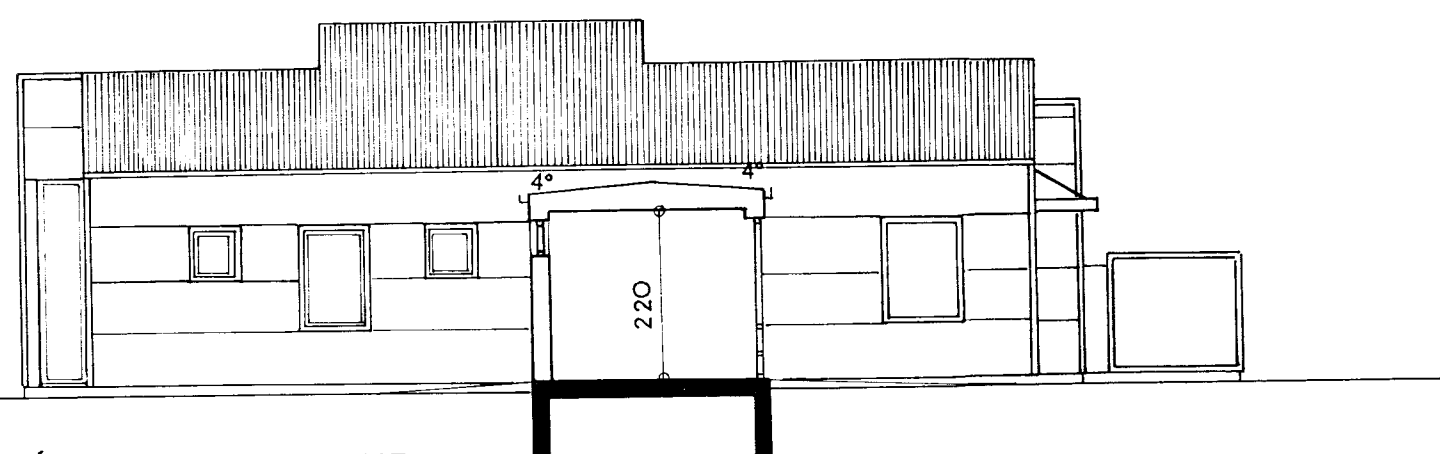

Samp. 28/7 '98
Inga Sigurjónsdóttir

ÚTLIT SUÐ-VESTUR

ÚTLIT NORD-AUSTUR

SNEIÐING AA

ÚTLIT NORD-VESTUR

GÓLFKÓTINN Í NÝBYGGINGUNNI ER SÁ SAMI OG ER Í GÖMLU BYGGINGUNNI.

ÚTLIT SUÐ-AUSTUR

**KÁTABORG - BARNAHEIMILI BORG Í GRÍMSNESI.
 VIÐBYGGING OG TENGIBYGGING.**

AÐALTEIKNING SNEIÐING OG ÚTLIT.	HANNAÐ: INGA SIGURJÓNSDÓTTIR FAI	
	AÐSTOÐ: GUNNLAUGUR B. JÓNSSON FAI	
	KVARÐI: 1:100	BLAÐ NR. 2
BREYTT:		
REYKJAVÍK: 27. 07. 98.		
INGA SIGURJÓNSDÓTTIR ARKITEKT FAI	SKÓLAVÖRDUSTÍG 28 101 REYKJAVÍK	SÍMI: 562-6163 FAX: 562-6123
<i>Inga Sigurjónsdóttir Arkitekt FAI 562-6163</i>		