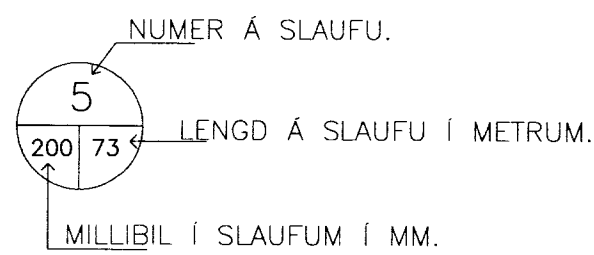

GÓLFHITAKERFI-GRUNNMYND 1:50

SKÝRINGAR
 BOTNPLATAN ER 120 MM ÞYKK MEÐ BENDINETI 50 MM FRÁ NEDRI BRÚN PLÖTU. Í ÖLL RÝMI KEMUR 18 MM LAGNIR ÚR PLASTI OFAN Á BENDIGRINDINA SEM ER SÉRÁTLAÐ OG VÍÐURKENNT Í GÓLFHITALAGNIR, NEMA SLAUFUR 3,4 OG 7 Í STÆRRI ÍBÚÐ, EN ÞAR ERU LAGNIR 20 MM. ÁDRAG ER SETT Á LAGNIR Í HURÐAROPI INNI Í ÞVOITTAHÚS.
 GÓLFHITALAGNIR ERU 18 MM OG ALMENNT ER MILLIBIL MILLA RÖRA 200 MM EN SLAUFUR ERU LAGÐAR ÞANNIG AÐ FYRST ER FRAMRÁSIN LÖGÐ MEÐ 100 MM MILLIBILI NÆST ÚTVEGG OG SÍÐAN FLÉTTAST LAGNIR SAMAN MEÐ 200 MM MILLIBILI. LAGNIR SKAL ÞRÝSTIPRÓFA SKV. LEIÐBEININGUM FRAMLEIÐANDA OG SKAL ÞRÝSTINGUR VERA Á LÖGNUM Á MEÐAN STEYPT ER. Í TENGIRIND KEMUR DÆLA OG RENNSLI Í HVERRI SLAUFU STÝRIST AÐ SJÁLFSTÆÐUM HITANEMUM Í RÝMUM. SJÁ NÁNAR SÉRMYNDIR AF TENGIRINDUM.

Gólfhitalögn	
Slaufr nr.	Lengd slaufu m
1	36
2	31
3	88
4	92
5	69
Samtals:	316

Gólfhitalögn	
Slaufr nr.	Lengd slaufu m
1	85
2	69
3	127
4	127
5	64
6	56
7	132
Samtals:	660

SKÝRINGAR - GÓLFHITAKISTA

- Loki
- Mótorloki tengdur ECL stjórnstöð
- Einstreymisloki
- Dæla, t.d. UPS 25-60
- Öryggisloki, 6 kg/cm²
- Hitanemi
- Hitamælir
- Þrýstimælir
- Mótorloki tengdur CF-MC stjórnstöð
- Löfttæming
- Tæming
- ECL stjórnstöð tengd vatnshitanemum
- CF-MC stjórnstöð tengd hitanemum í rýmum