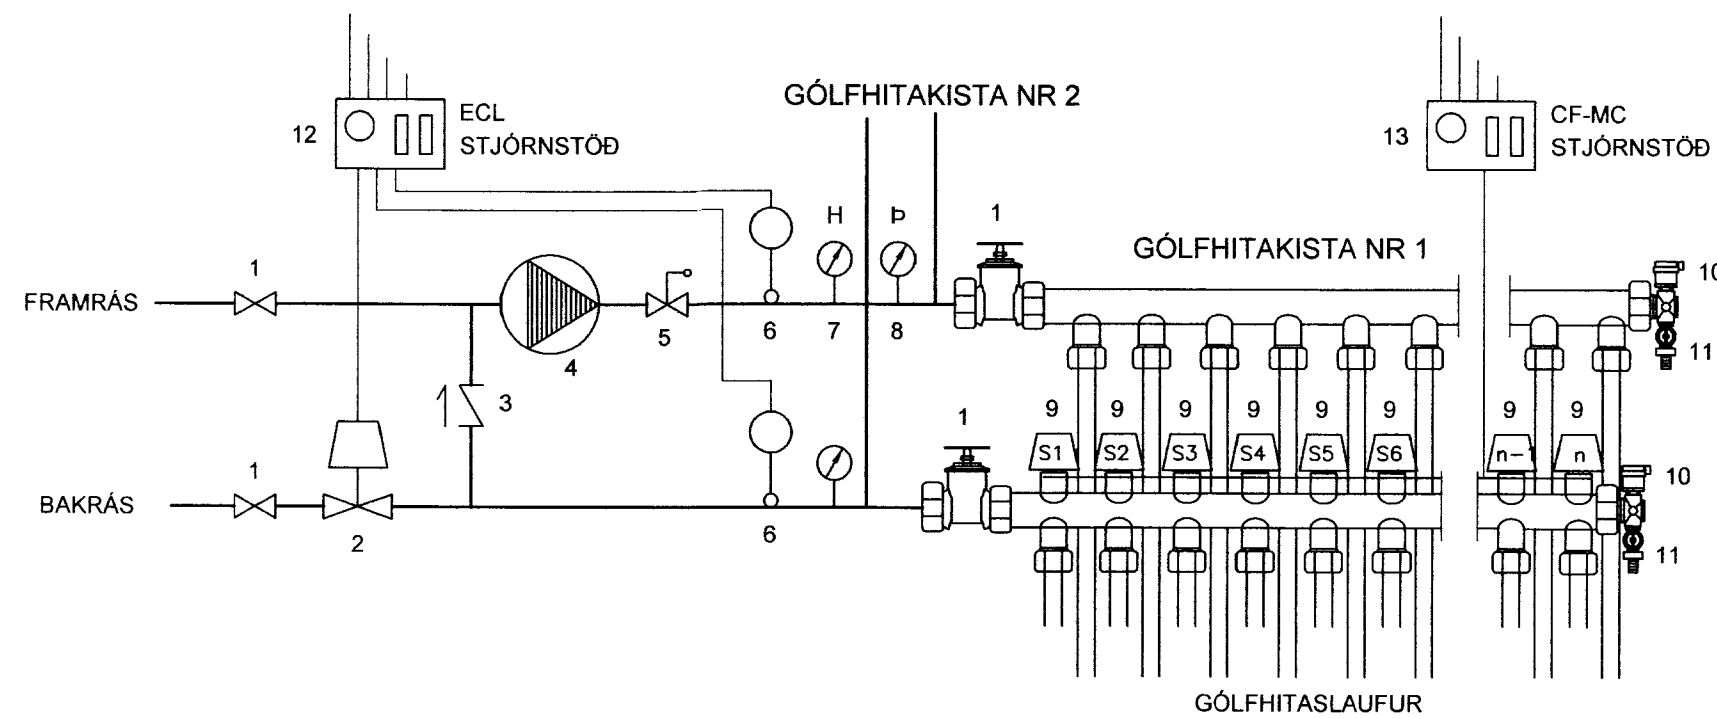

GÓLFHITAKERFI-GRUNNMYND 1:50

SKÝRINGAR
 BOTNPLATAN ER 120 MM ÞYKK MEÐ BENDINETI 50 MM FRÁ NEDRI BRÚN PLÖTU. Í ÖLL RÝMI KEMUR 18 MM LAGNIR ÚR PLASTI OFAN Á BENDIGRINDINA SEM ER SÉRÁTLAÐ OG VÍÐURKENNT Í GÓLFHITALAGNIR, NEMA SLAUFUR 3,4 OG 7 Í STÆRRI ÍBÚÐ, EN ÞAR ERU LAGNIR 20 MM. ÁDRAG ER SETT Á LAGNIR Í HURÐAROPI INNI Í ÞVOITTAHÚS.
 GÓLFHITALAGNIR ERU 18 MM OG ALMENNT ER MILLIBIL MILLA RÖRA 200 MM EN SLAUFUR ERU LAGÐAR ÞANNIG AÐ FYRST ER FRAMRÁSIN LÖGÐ MEÐ 100 MM MILLIBILI NÆST ÚTVEGG OG SÍÐAN FLÉTTAST LAGNIR SAMAN MEÐ 200 MM MILLIBILI. LAGNIR SKAL ÞRÝSTIPRÓFA SKV. LEIÐBEININGUM FRAMLEIÐANDA OG SKAL ÞRÝSTINGUR VERA Á LÖGNUM Á MEÐAN STEYPT ER. Í TENGIRIND KEMUR DÆLA OG RENNSLI Í HVERRI SLAUFU STÝRIST AÐ SJÁLFSTÆÐUM HITANEMUM Í RÝMUM. SJÁ NÁNAR SÉRMYNDIR AF TENGIRINDUM.

Gólfhitalögn	
Slaufr nr.	Lengd slaufu m
1	36
2	31
3	88
4	92
5	69
Samtals:	316

Gólfhitalögn	
Slaufr nr.	Lengd slaufu m
1	85
2	69
3	127
4	127
5	64
6	56
7	132
Samtals:	660

SKÝRINGAR - GÓLFHITAKISTA

- Loki
- Mótorloki tengdur ECL stjórnstöð
- Einstreymisloki
- Dæla, t.d. UPS 25-60
- Öryggisloki, 6 kg/cm²
- Hitanemi
- Hitamælir
- Þrýstimælir
- Mótorloki tengdur CF-MC stjórnstöð
- Löfttæming
- Tæming
- ECL stjórnstöð tengd vatnshitanemum
- CF-MC stjórnstöð tengd hitanemum í rýmum