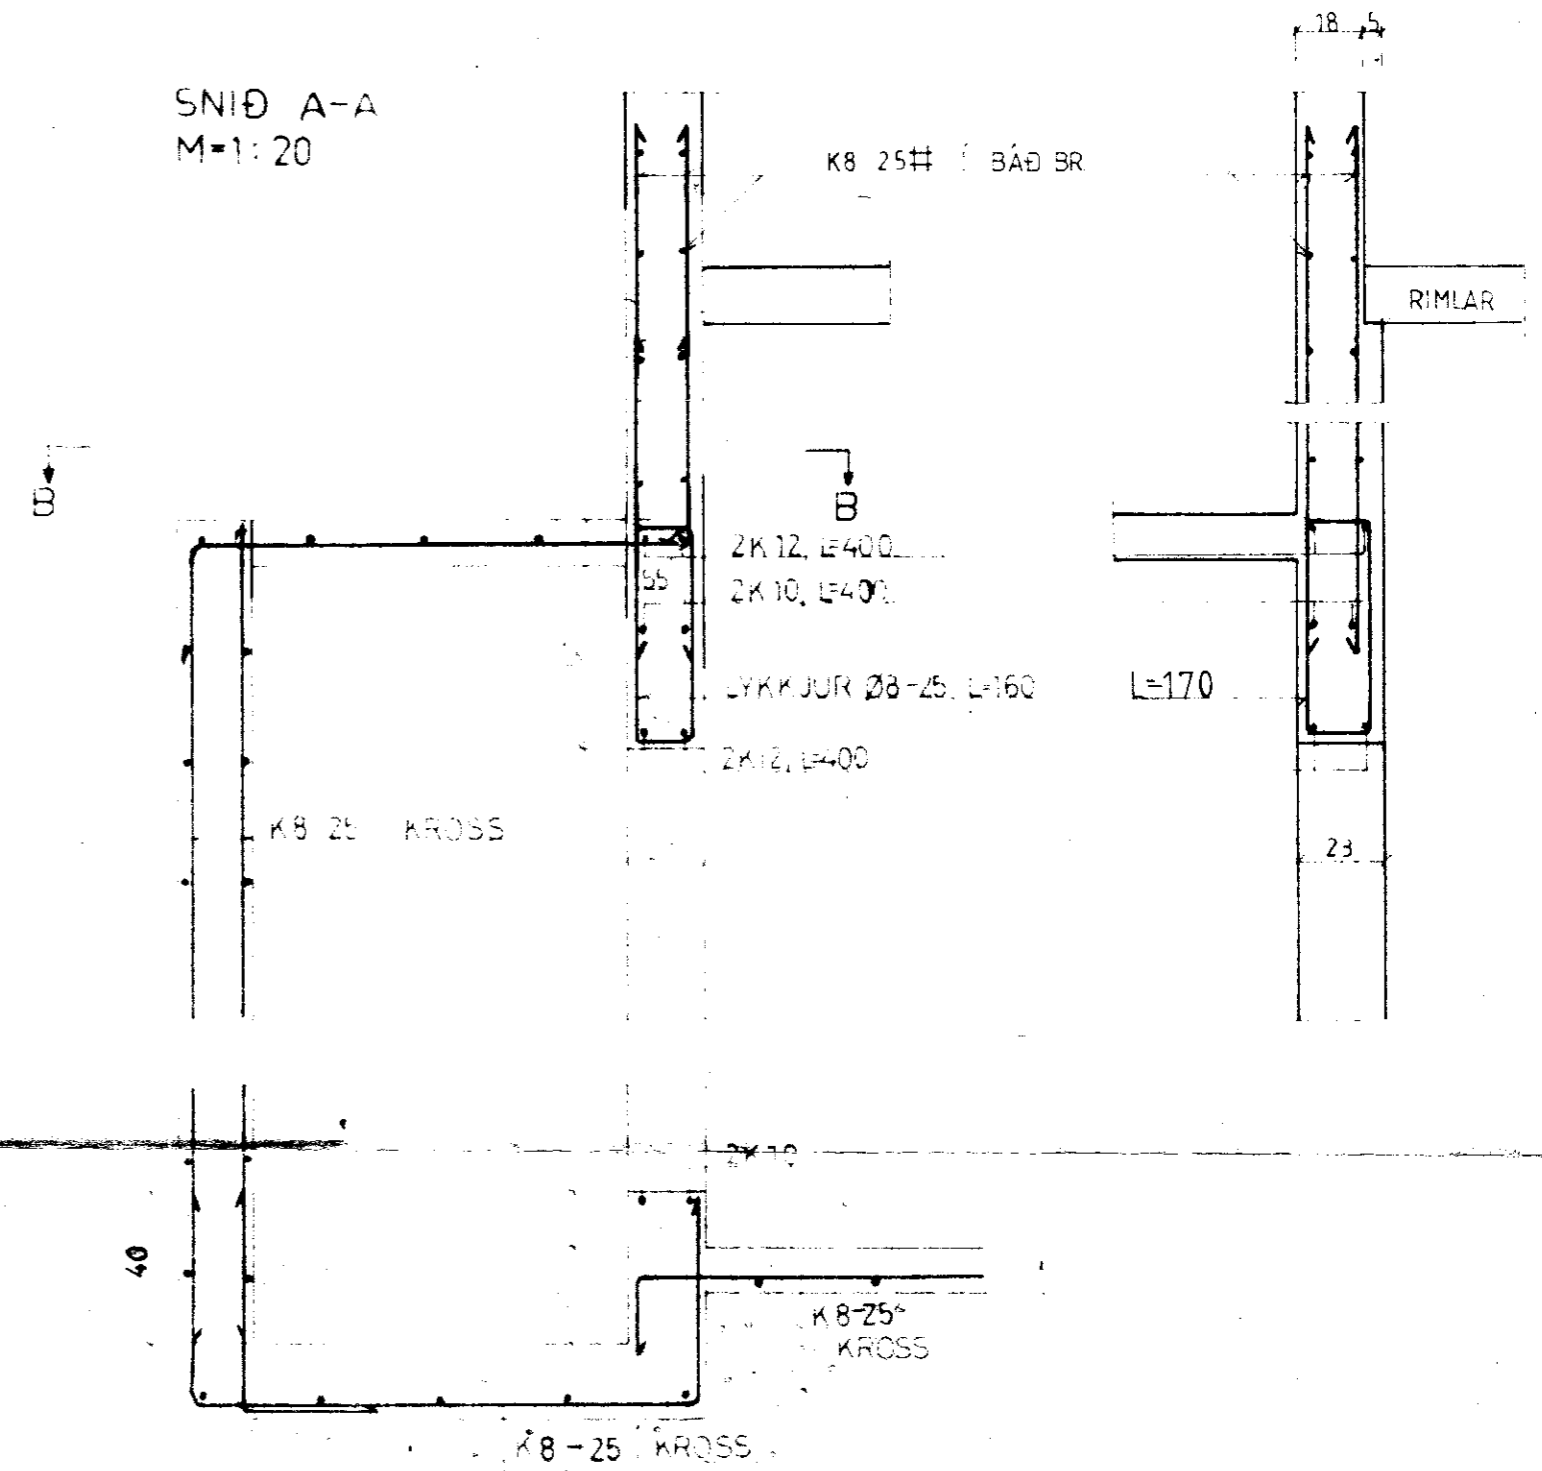

DÆLUBRUNNUR SNIÐ B-B  
M=1:20

GAFLL BRUNNUR

SNIÐ A-A  
M=1:20

10-5426 BILDSFELI I, Gærningsreppi. Árn.  
BL BYGGINGASTOFNUN LANDBÚNAÐARINS Í ÍSL.  
DÆLUBRUNNUR G.N.  
Júl. 1988.  
Sig. Sigvaldsson  
B5.