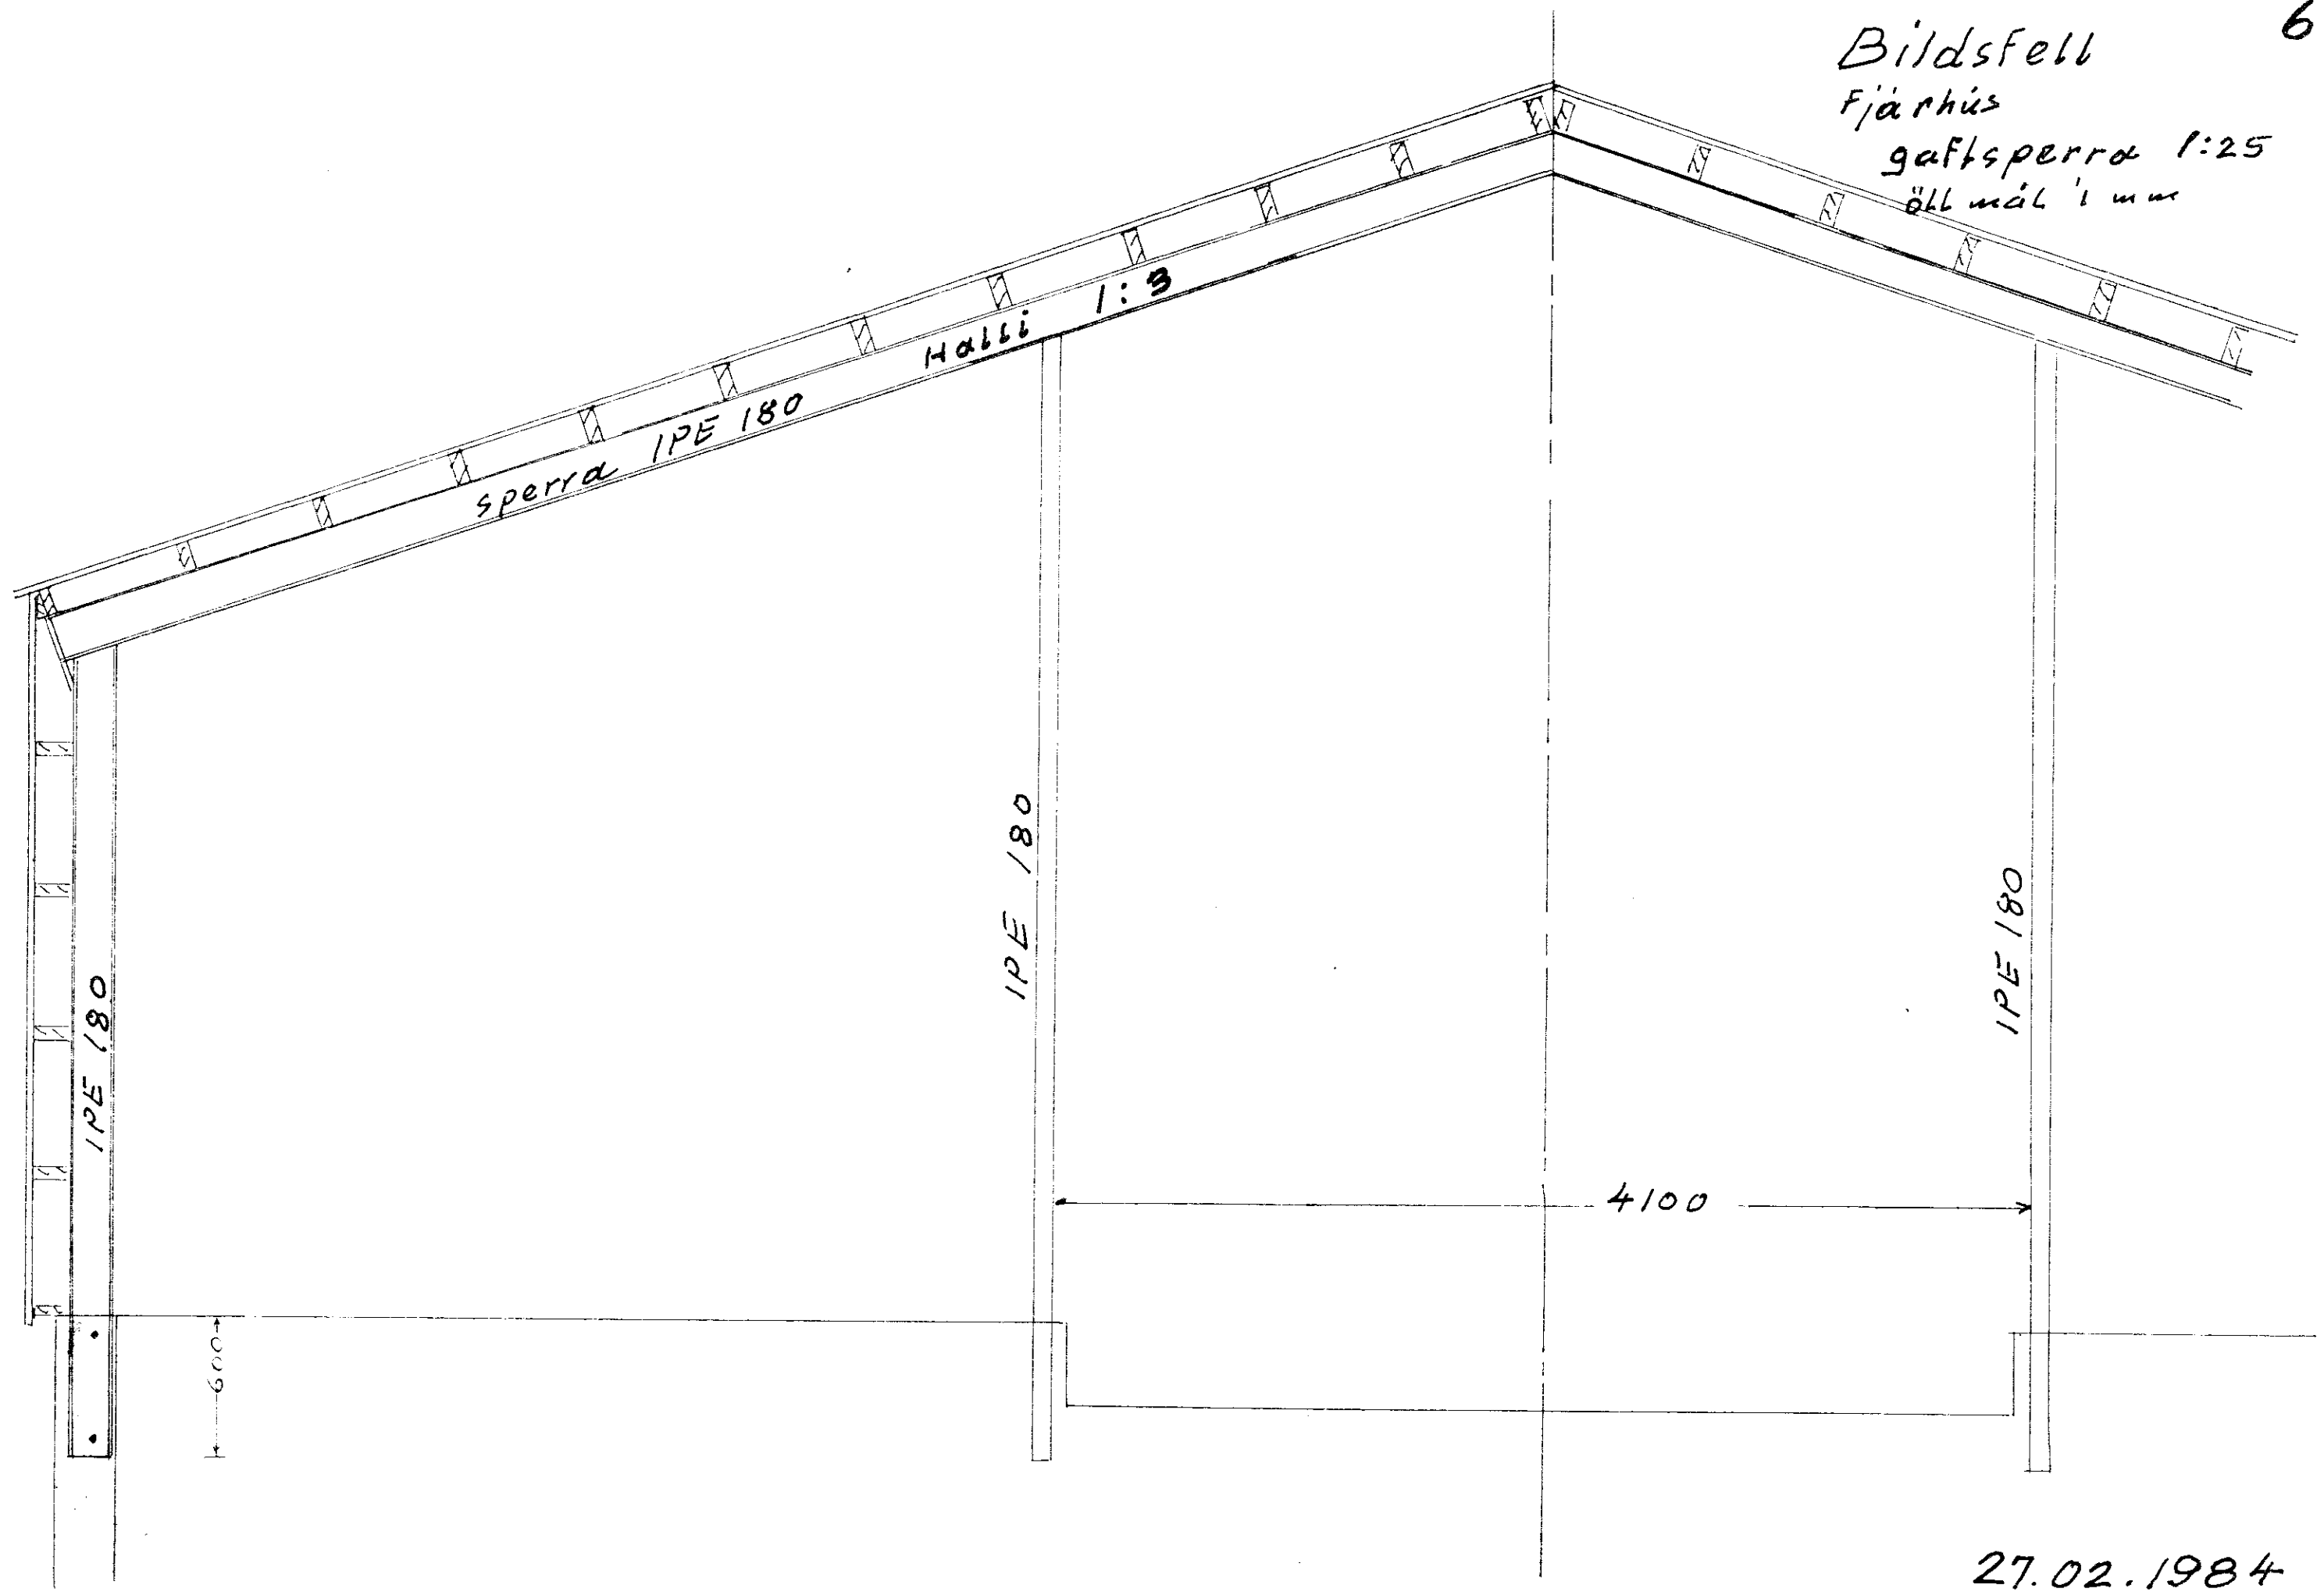

Bildsfell  
Fjærhus  
gaftsperra 1:25  
öll mál i mm

27.02.1984  
Mansinn