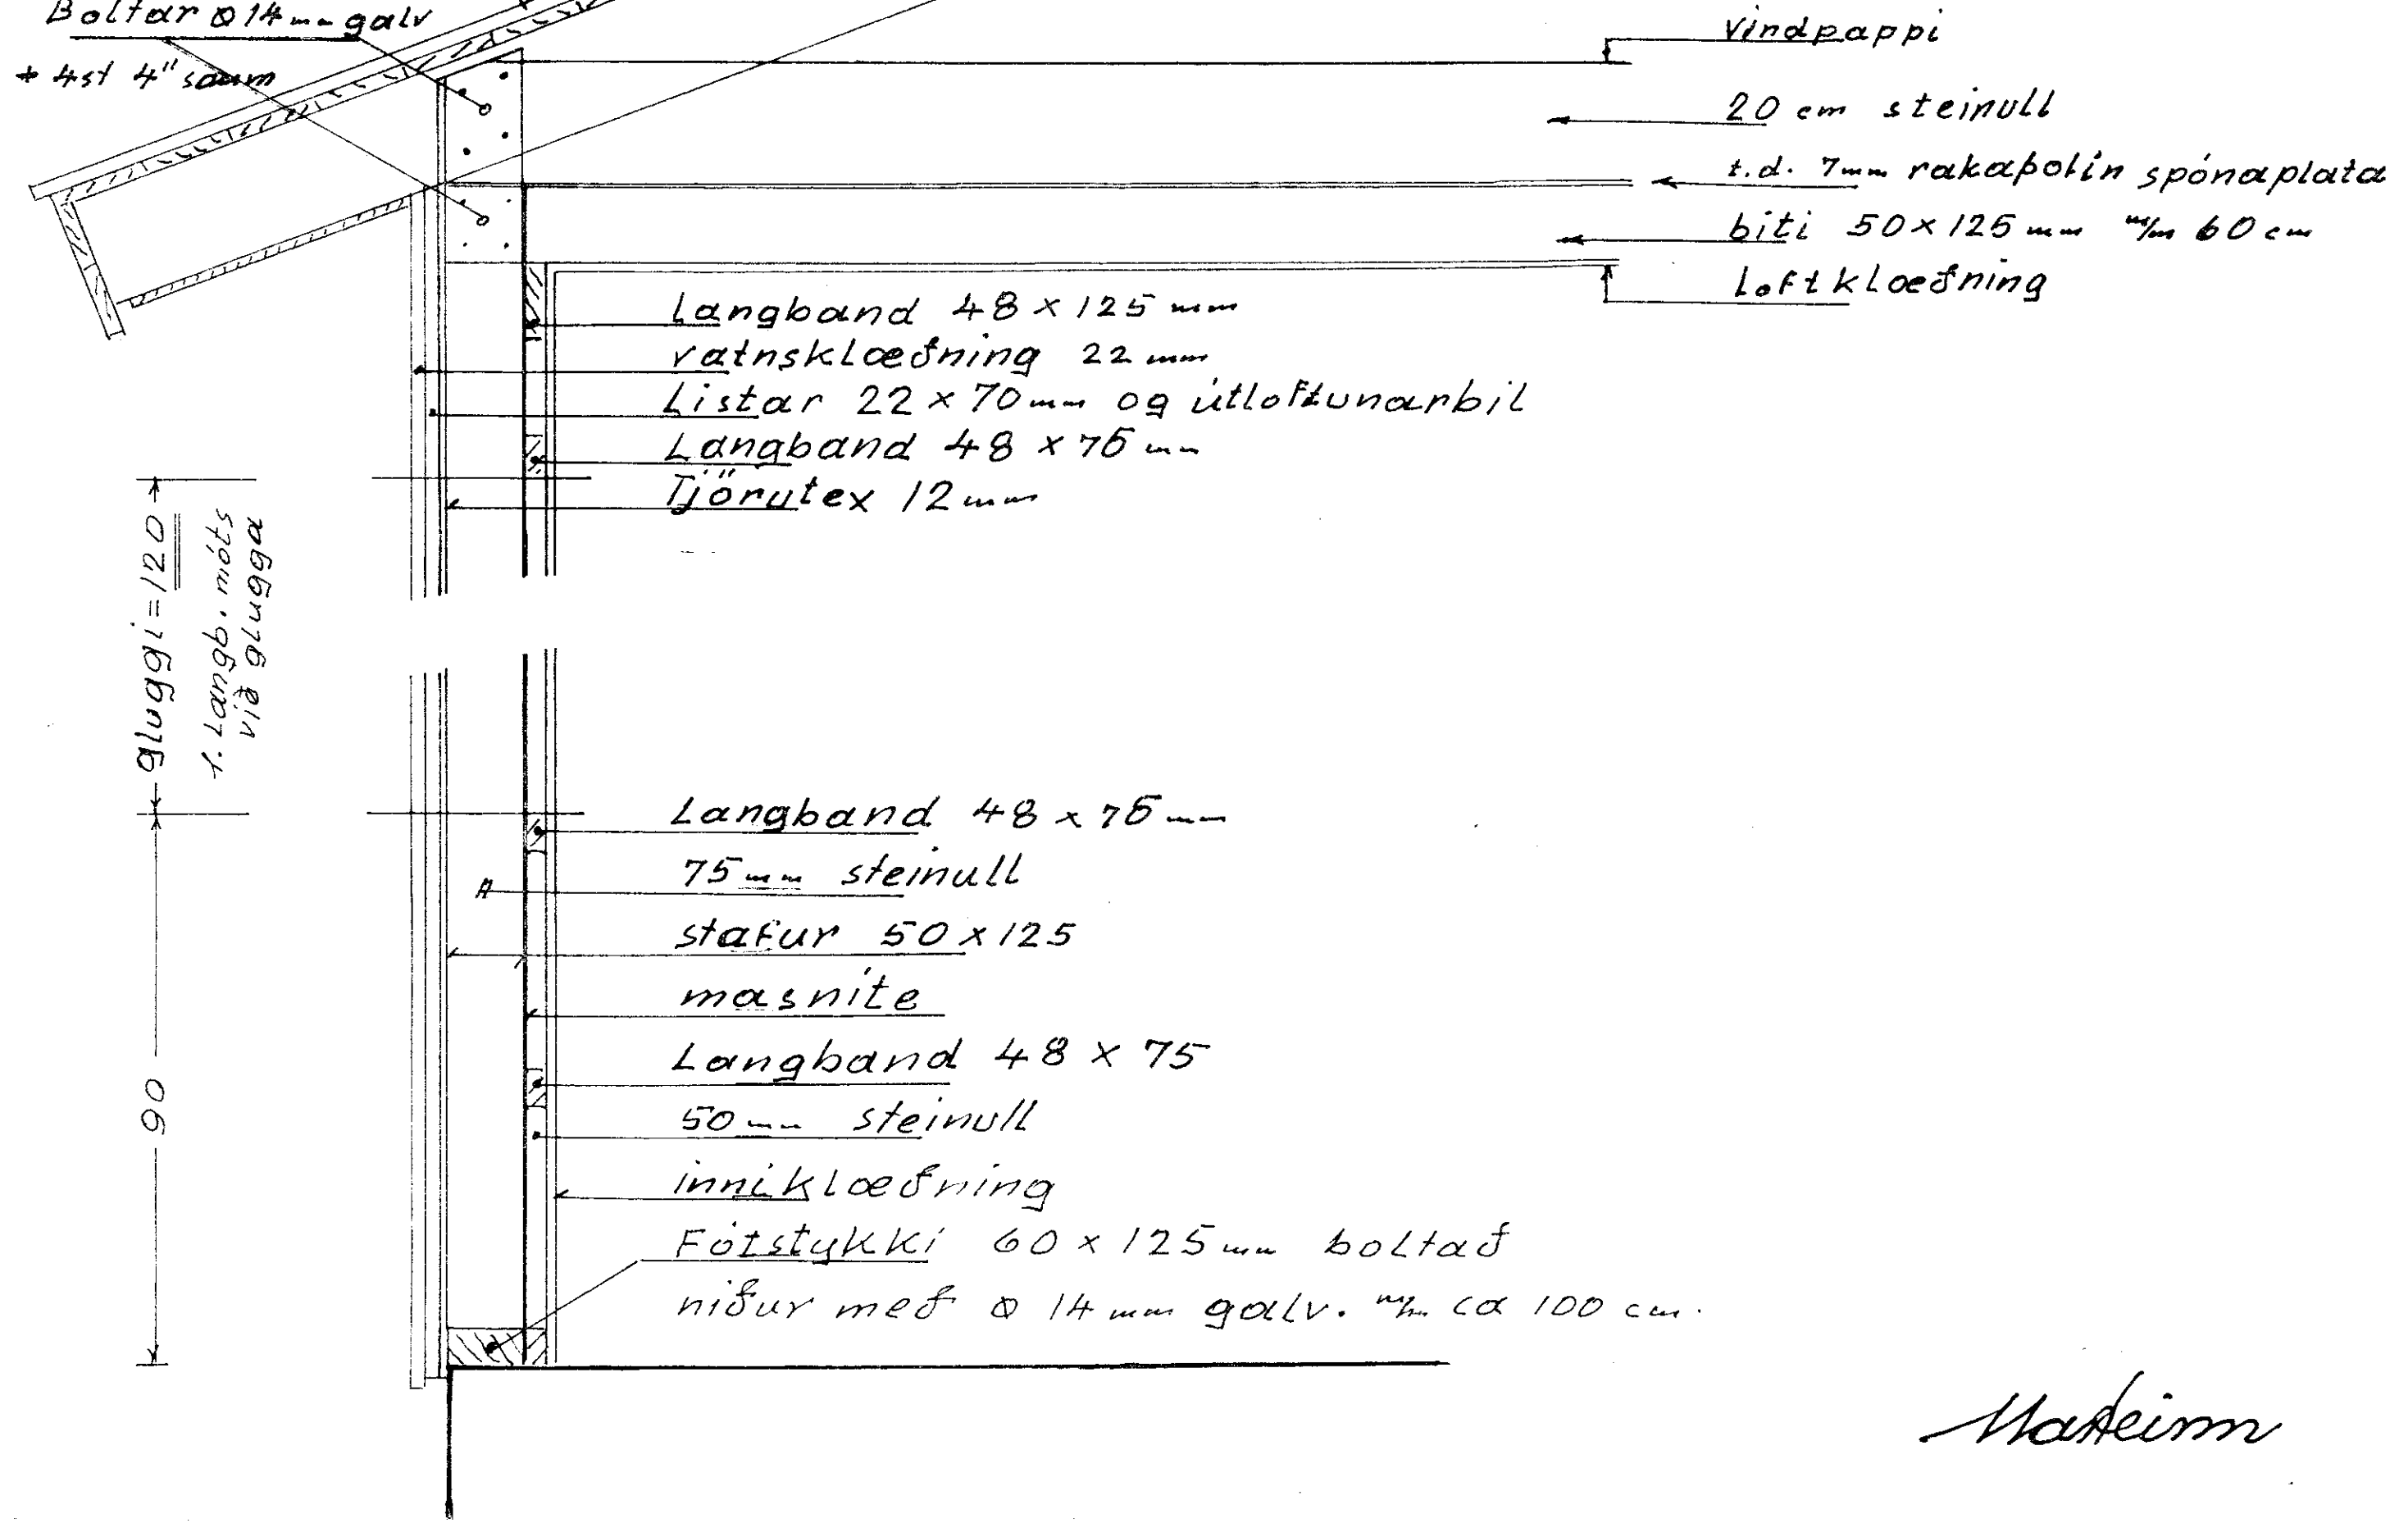

Íbúðarhúsi
Sníð í vegg 1:10

Sperrur 50 x 175 mm 7m 60cm
klæðning með þakpappa
Bárujárni
Boltar Ø 14 mm golv
+ 4st 4" söm

Vindpappi
20 cm steinull
t.d. 7mm rakapötin spónaplata
biti 50 x 125 mm 7m 60cm
Loftklæðning

Langband 48 x 125 mm
vatnasklæðning 22 mm
Listar 22 x 70 mm og útloftunarbíl
Langband 48 x 75 mm
Tjörutex 12 mm

gluggi = 120
1. Langb. móts við glugga

Langband 48 x 75 mm
75 mm steinull
stafur 50 x 125
masnite
Langband 48 x 75
50 mm steinull
innklæðning
Fötstykki 60 x 125 mm boltað niður með Ø 14 mm golv. 7m ca 100 cm.