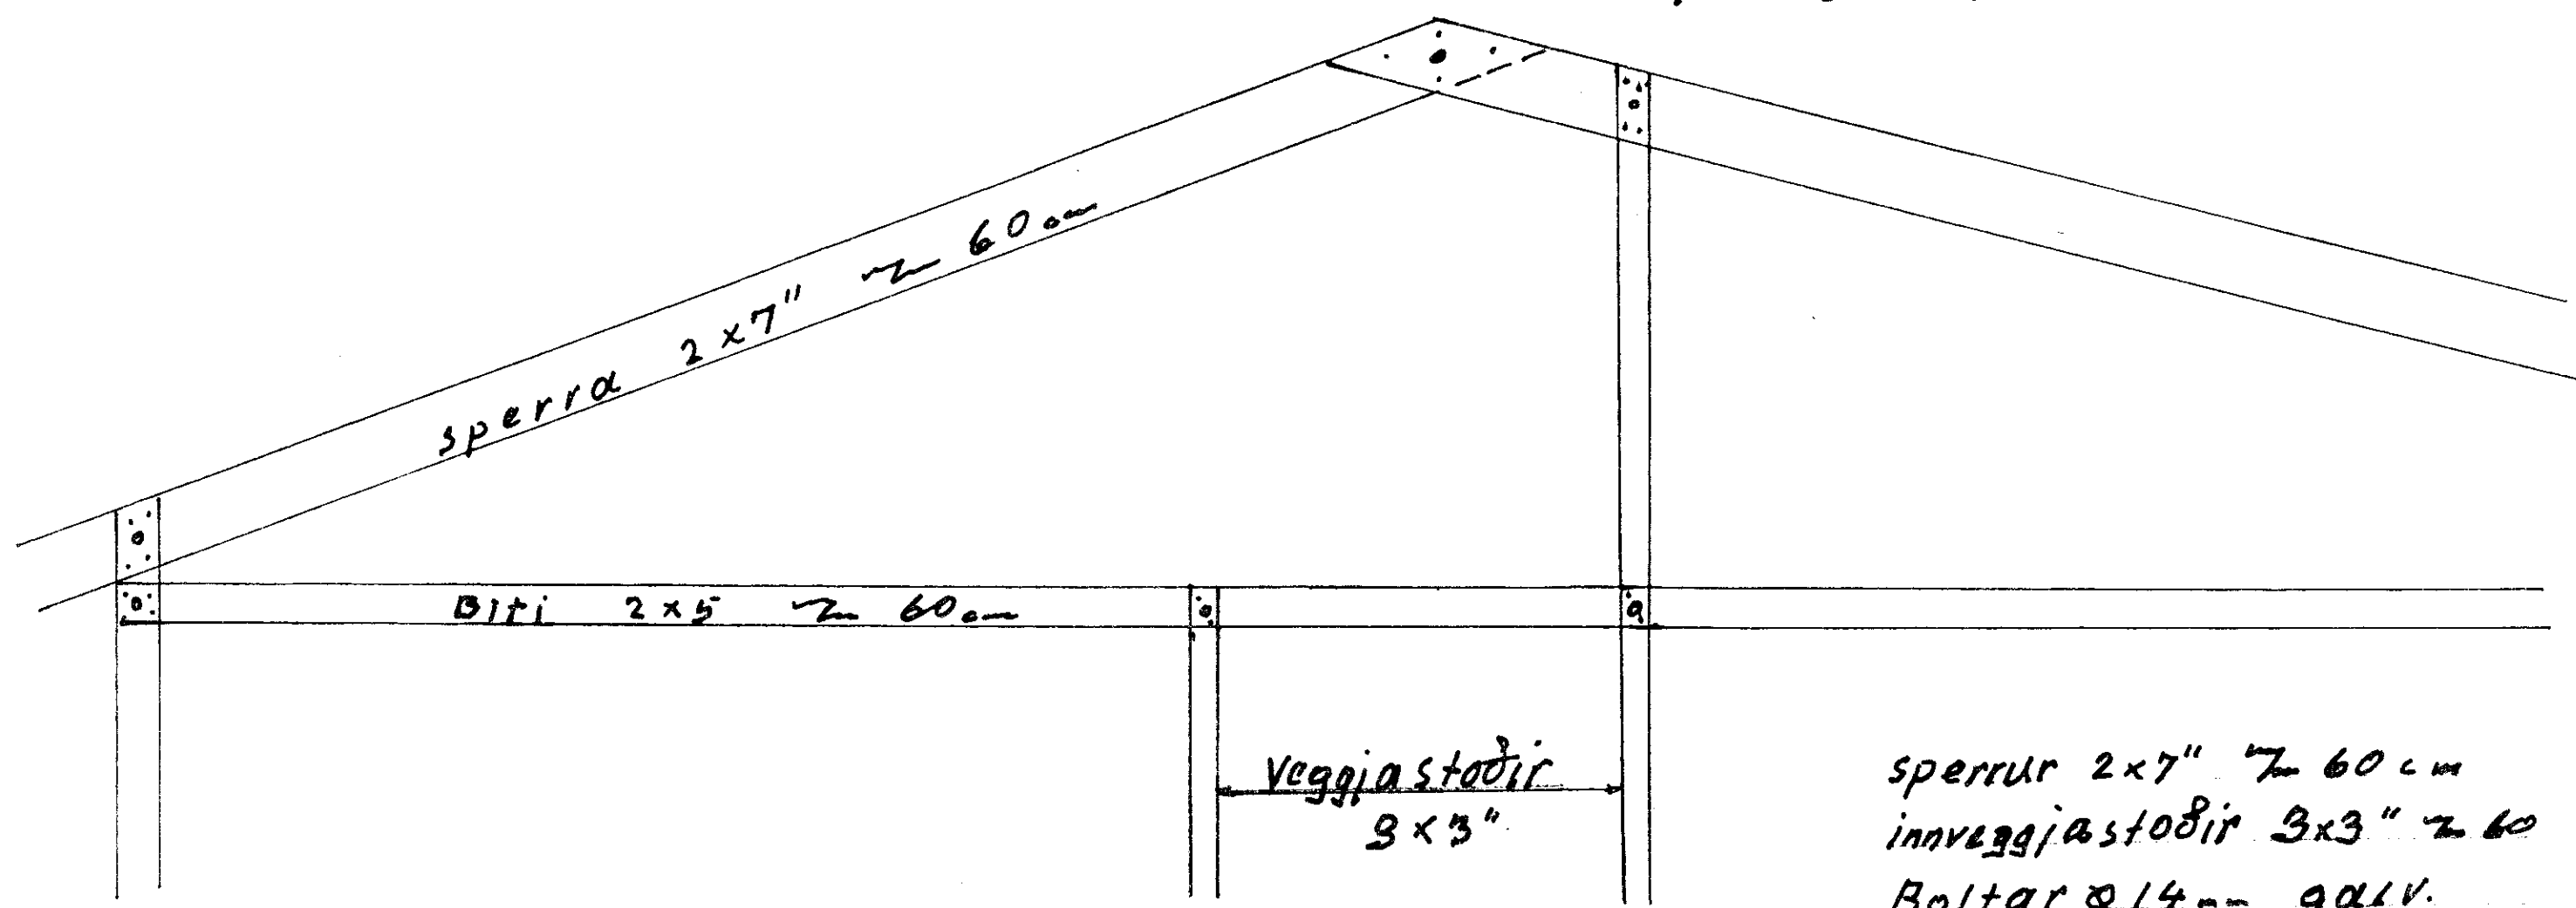

Bildsfell
ibúðarhúsi
Sperra snið A-A 1:20

sperrur 2x7" ~ 60cm
 innveggjastodir 3x3" ~ 60
 Boltar Ø14mm galv.
 negling aukalega
 saumur 4"

05.01.1983
 Montemar