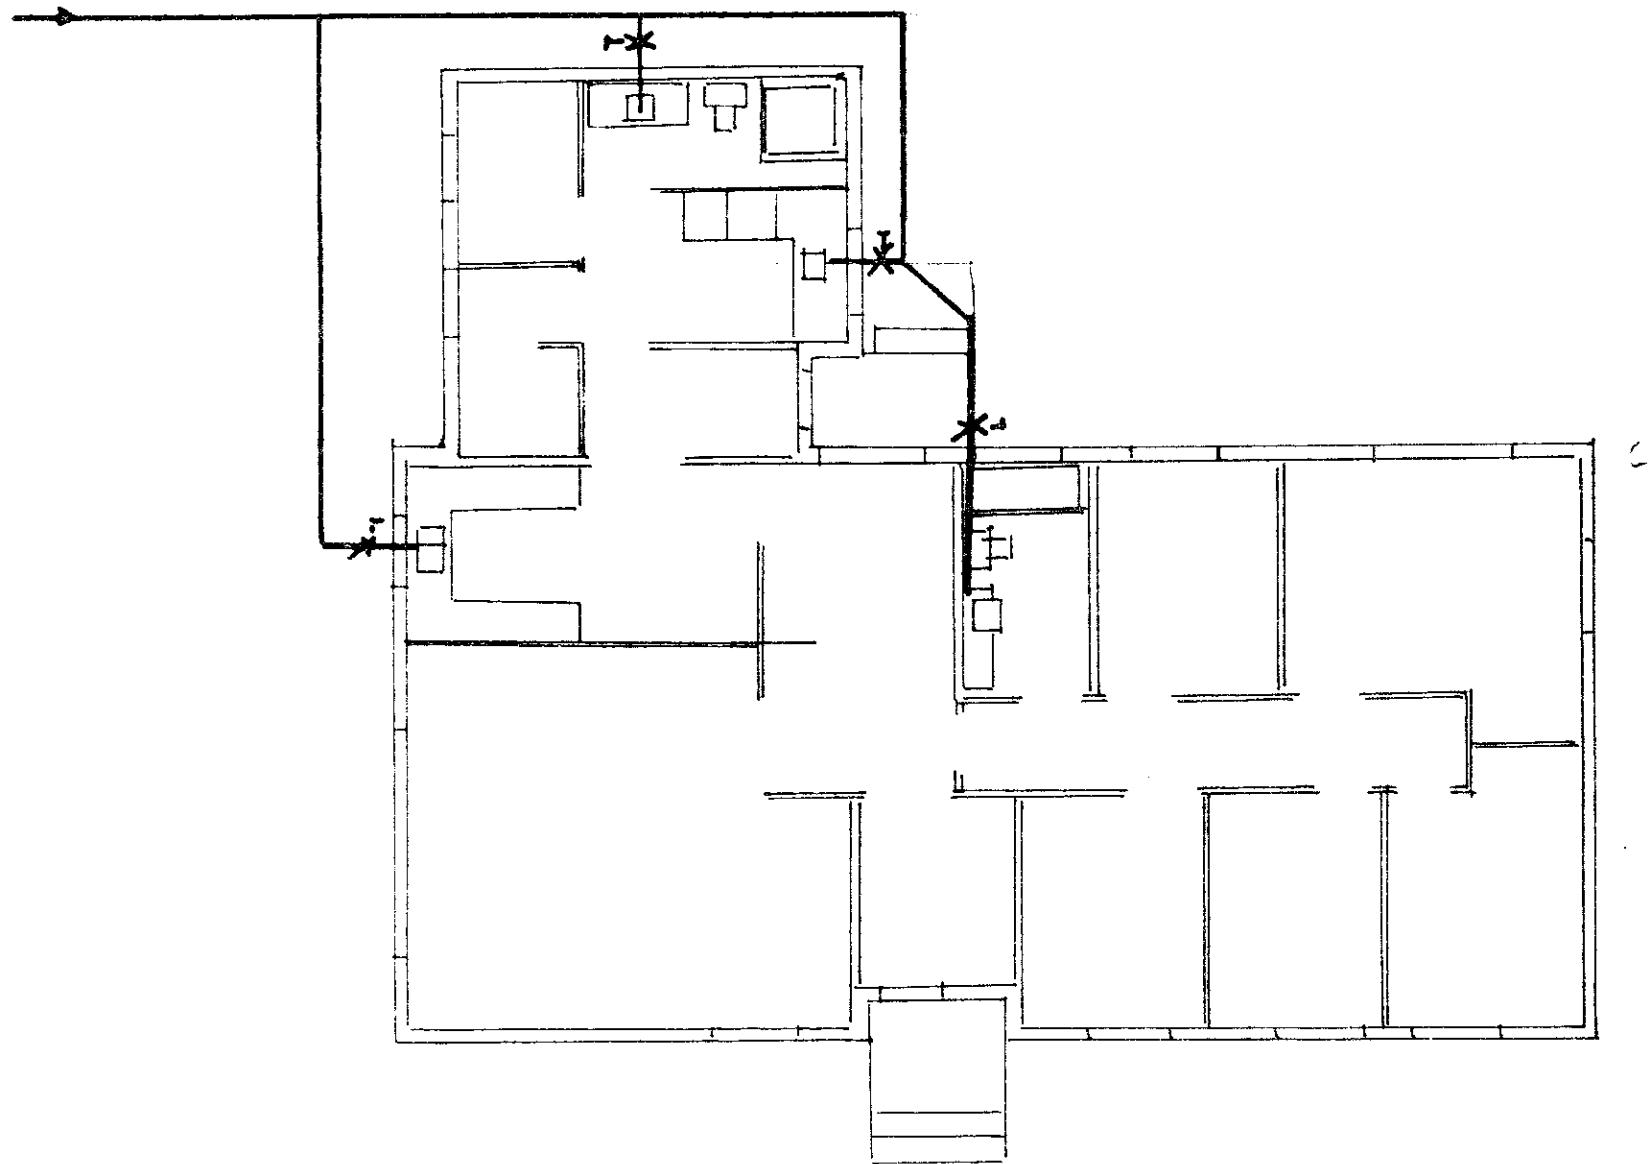

Bildsfell
ibúðarhús
vatn 1:100

Úti \varnothing 25mm plastör
inntök \varnothing 20mm galv.

05.01.1983

Markinn