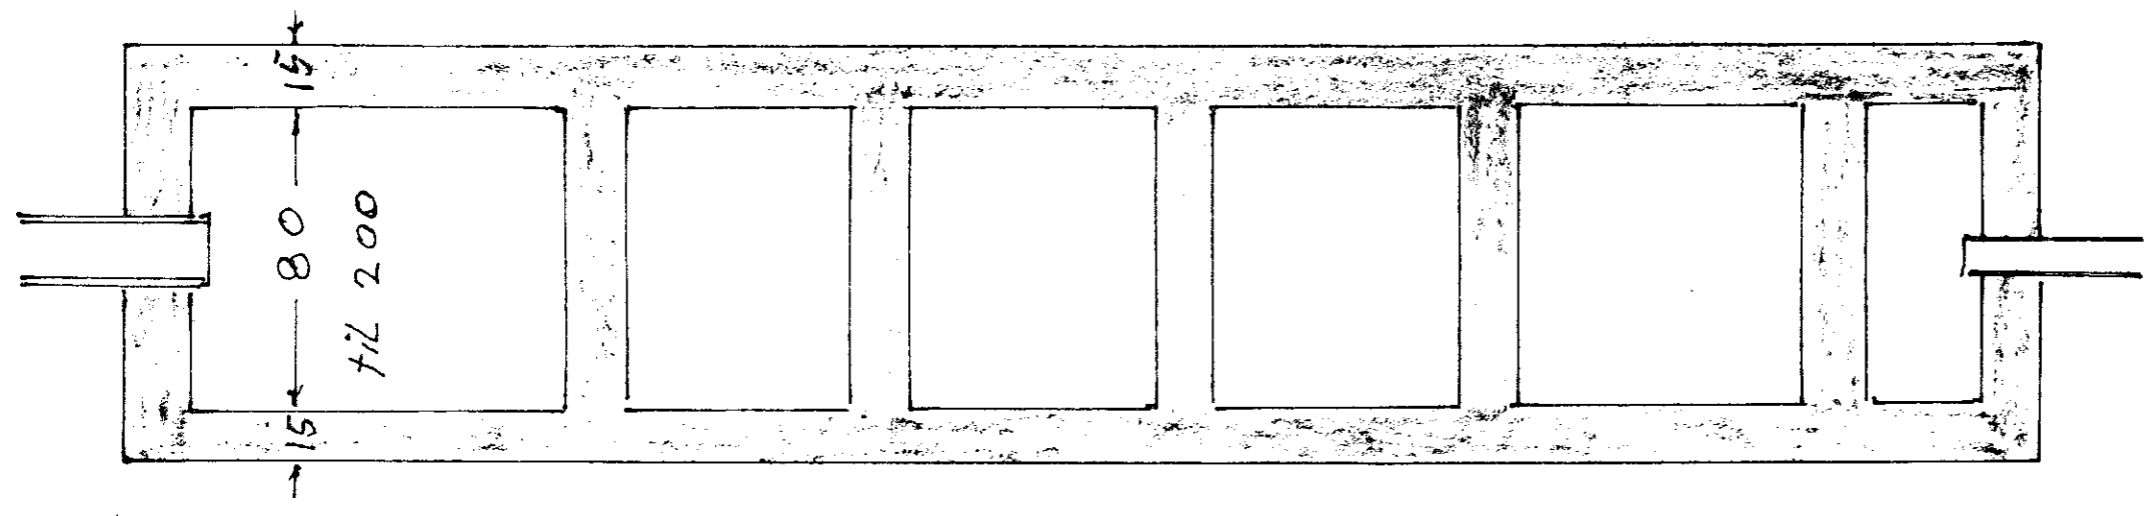

Rotprö 1:20

Järnist med  
k10<sup>mm</sup> 25 #  
i midja vegg  
og 5 cm ø8 nedan  
i gólf.

Handwritten signature: *Handwritten signature*