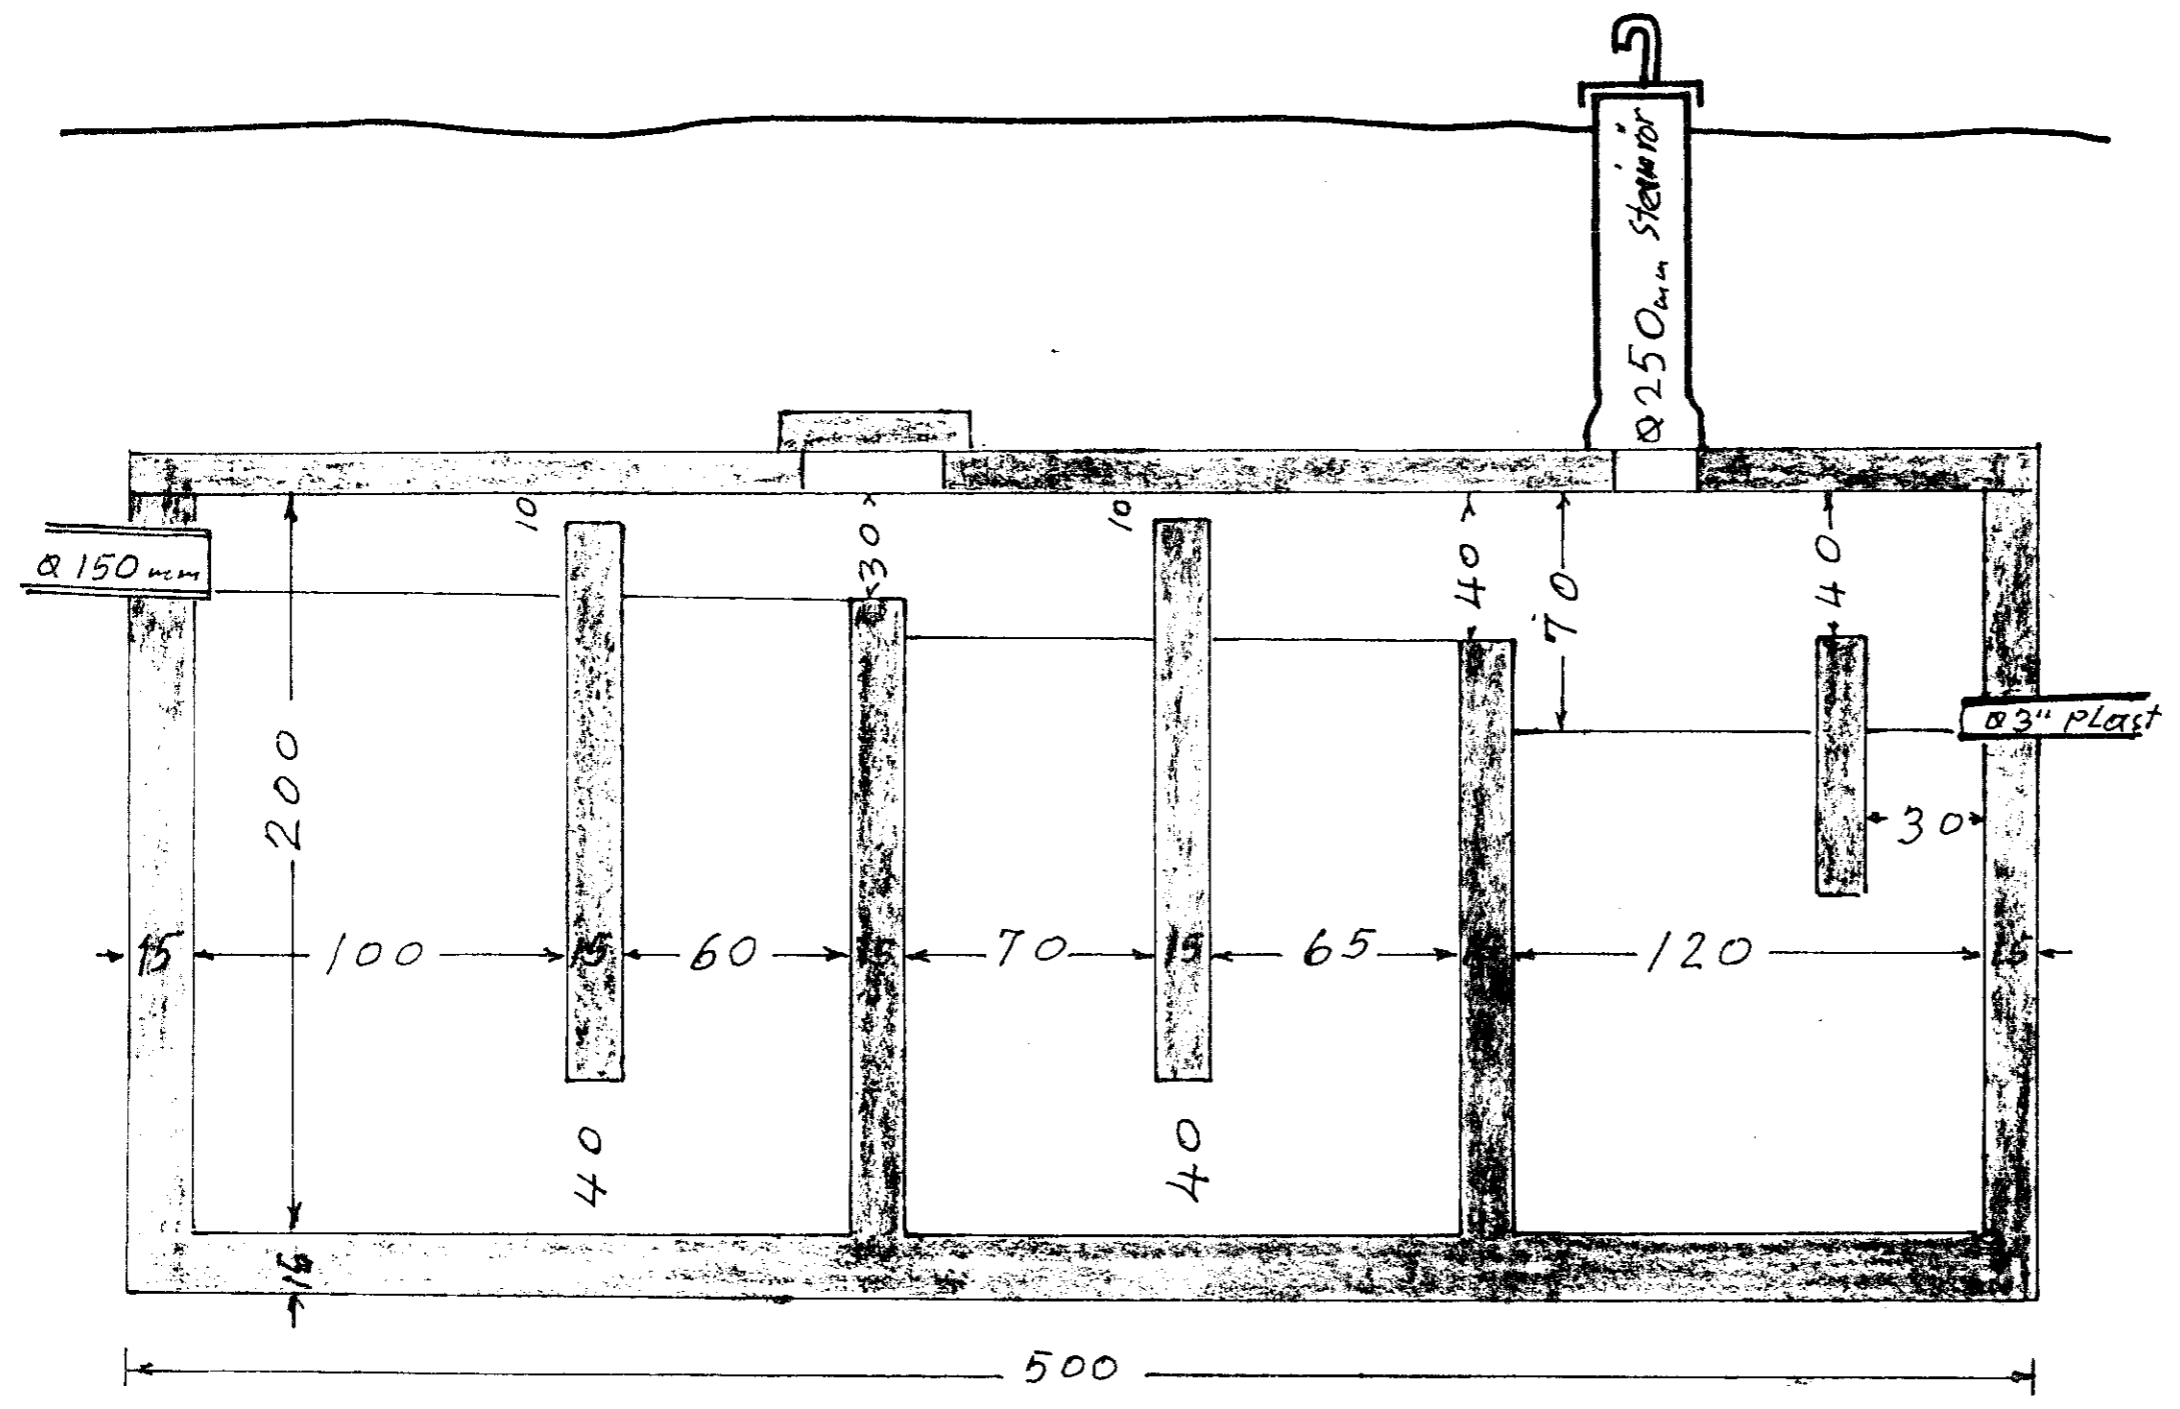

Rotprö 1:20

Järnist med  
k10<sup>mm</sup> 25 #  
i midja vegg  
og 5 cm ø8 nedan  
i gólf.

Handwritten signature: *Handwritten signature*