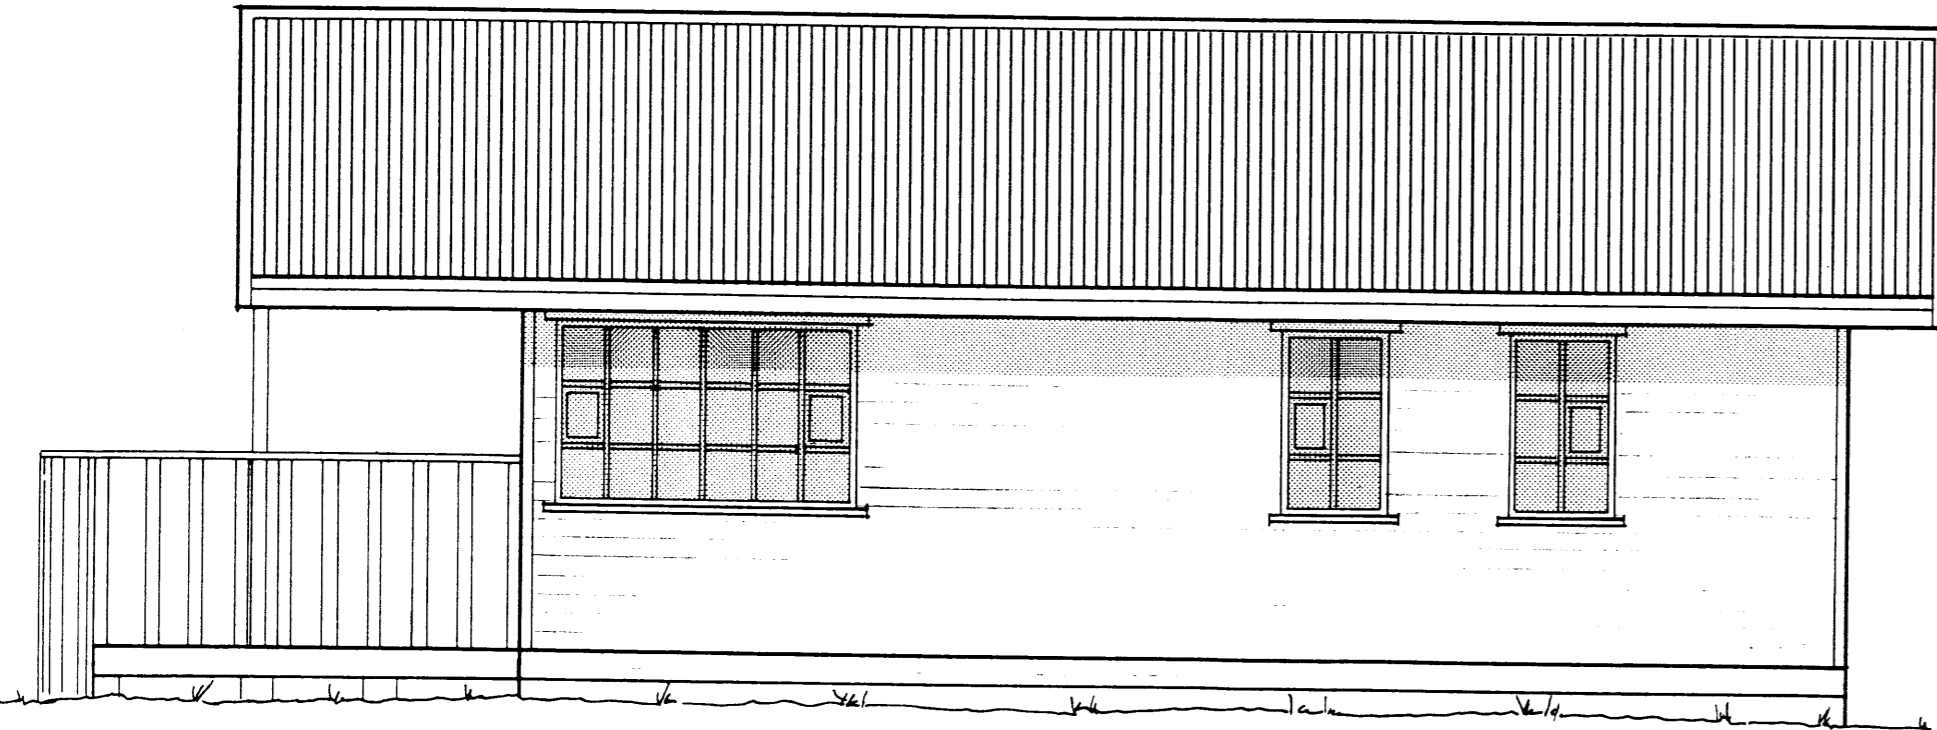

Samp. 11/6 '92
 H. P. Jónsson

Norðurhlíð M. 1:50

Suðurhlíð M. 1:50

Austurhlíð M. 1:50

Vesturhlíð M. 1:50

Vesturhlíð M. 1:50

FRÉYR JÓHANNESSON M.T.F.Í.
 SÍMI: 71529
 MKV: 1:50
 TEIKNAD: *G. P.*
 DAGS: 9.6. 1992
 BLAÐ 1 AF 2
 HANNAÐ: *Jónsson*
 BYGGINGARST: GRIMSNESHREPPUR
 SUMARHÚS
 EINARS BEINTEINSSONAR
 ÚTLITSMYNDIR

BREYTING: