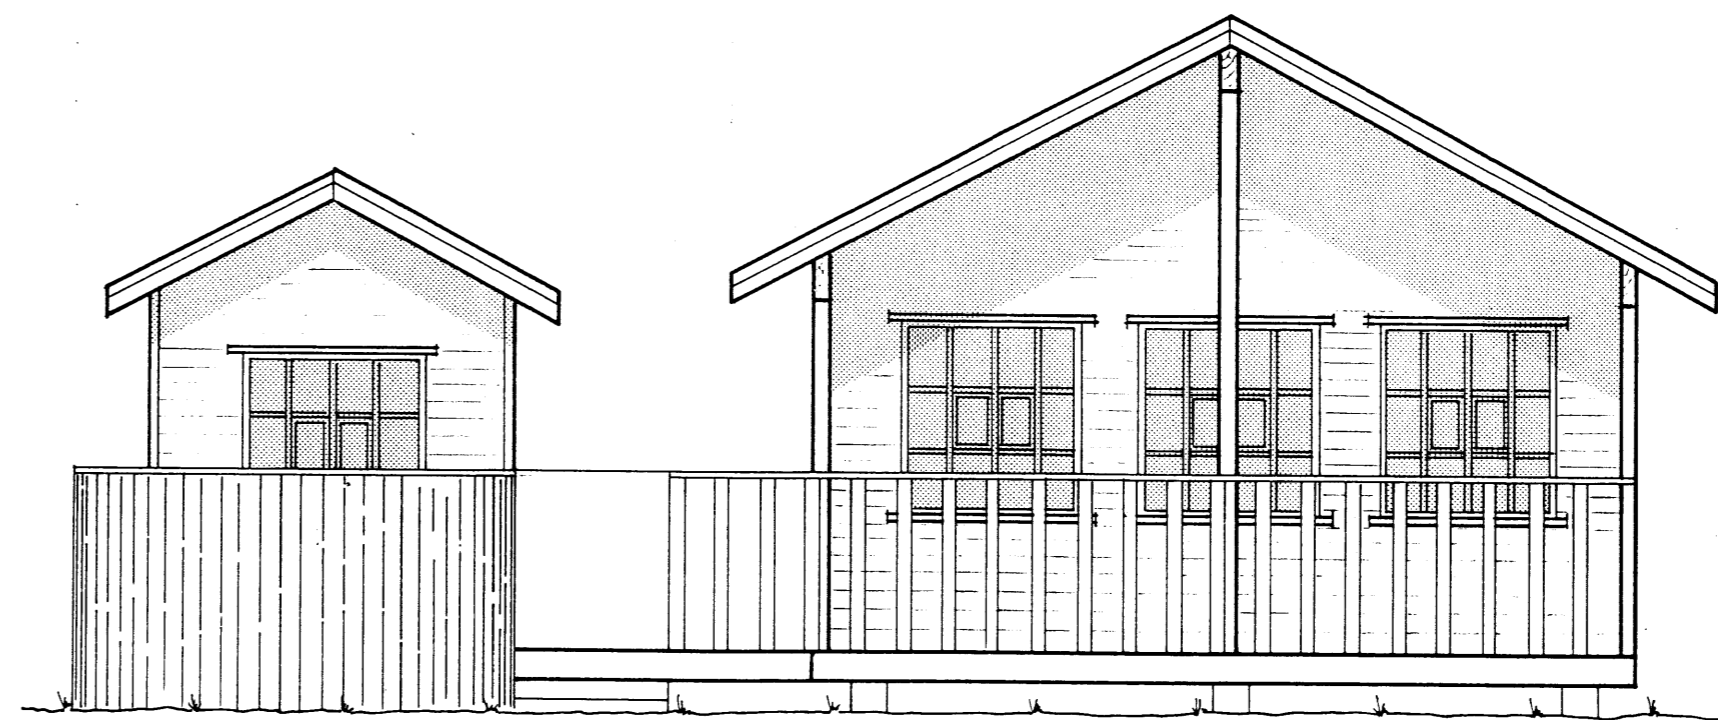

Samp. 11/6 '92
 H. P. Jónsson

Norðurhlíð M. 1:50

Suðurhlíð M. 1:50

Austurhlíð M. 1:50

Vesturhlíð M. 1:50

Vesturhlíð M. 1:50

FRÉYR JÓHANNESSON M.T.F.Í.
 SÍMI: 71529
 MKV: 1:50
 TEIKNAD: *G. P.*
 DAGS: 9.6. 1992
 BLAÐ 1 AF 2
 HANNAÐ: *Jónsson*
 BYGGINGARST: GRIMSNESHREPPUR
 SUMARHÚS
 EINARS BEINTEINSSONAR
 ÚTLITSMYNDIR

BREYTING: