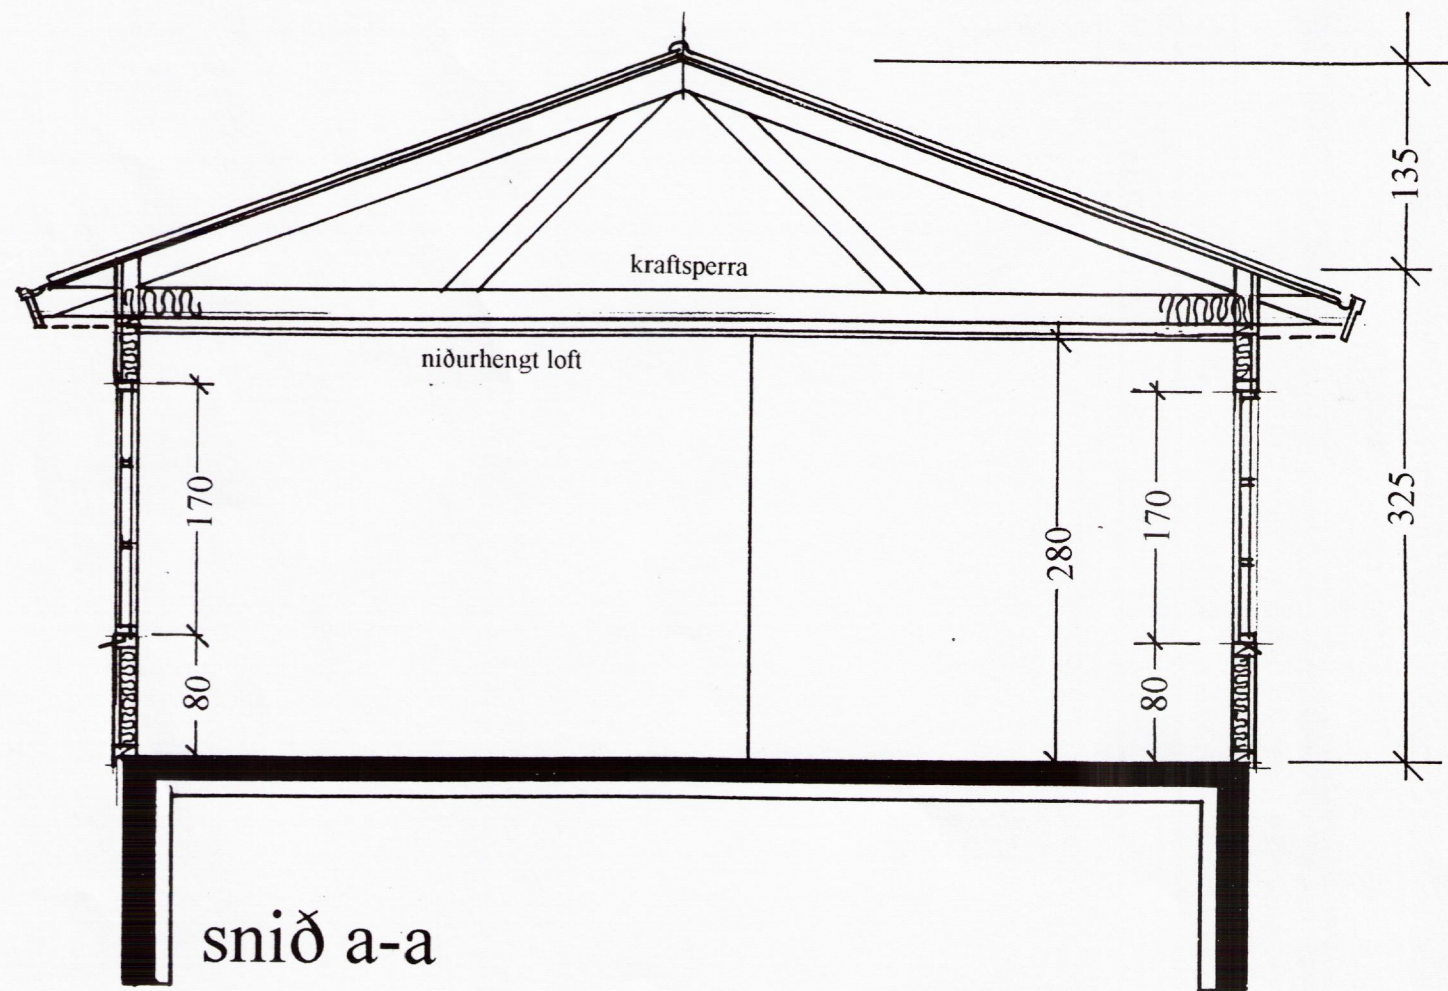

BYGGINGAFULTRÚI  
Samp. 13 '98  
GRÍMSNESHREPPS

*Hanna Þorsteinsson*

austur

snið a-a

Einar V. Tryggvason  
arkitekt kt. 17 02 042 4599  
Kringlan 6 8. hæð 108 R. Sími/fax 553 2000

verk : Efri Brú  
heiti : útlit  
kvarði : 1:50  
dags. : 03 03 98