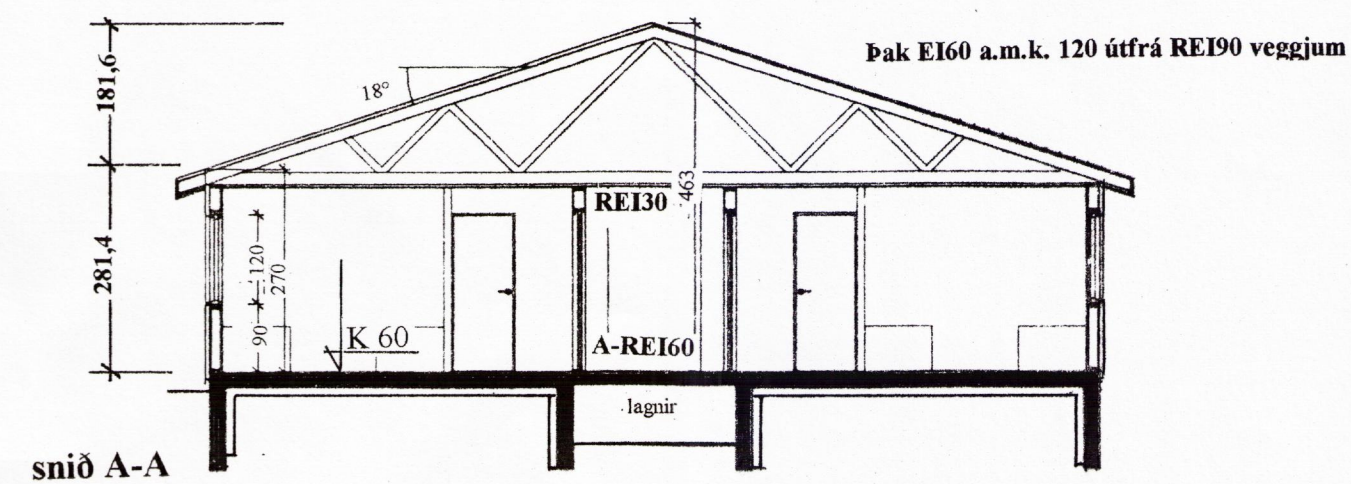

Samp. 25/4 2000

BYGGINGARFULLTRÚI
GRÍMSNES OG GRAFNINGSKREPPS

Hilmar Ólafsson

austur