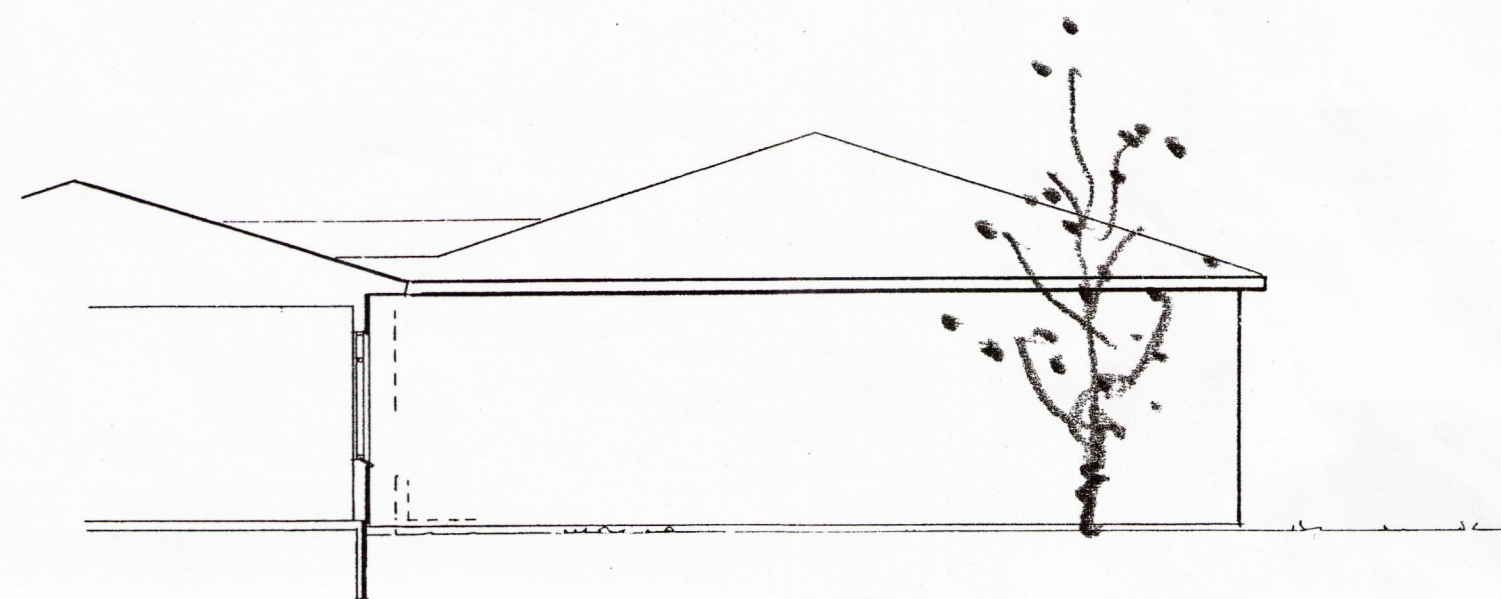

Samp. 25/4 2000

BYGGINGARFULLTRÚI
GRÍMSNES OG GRAFNINGSKREPPS

Hilmar Ólafsson

austur