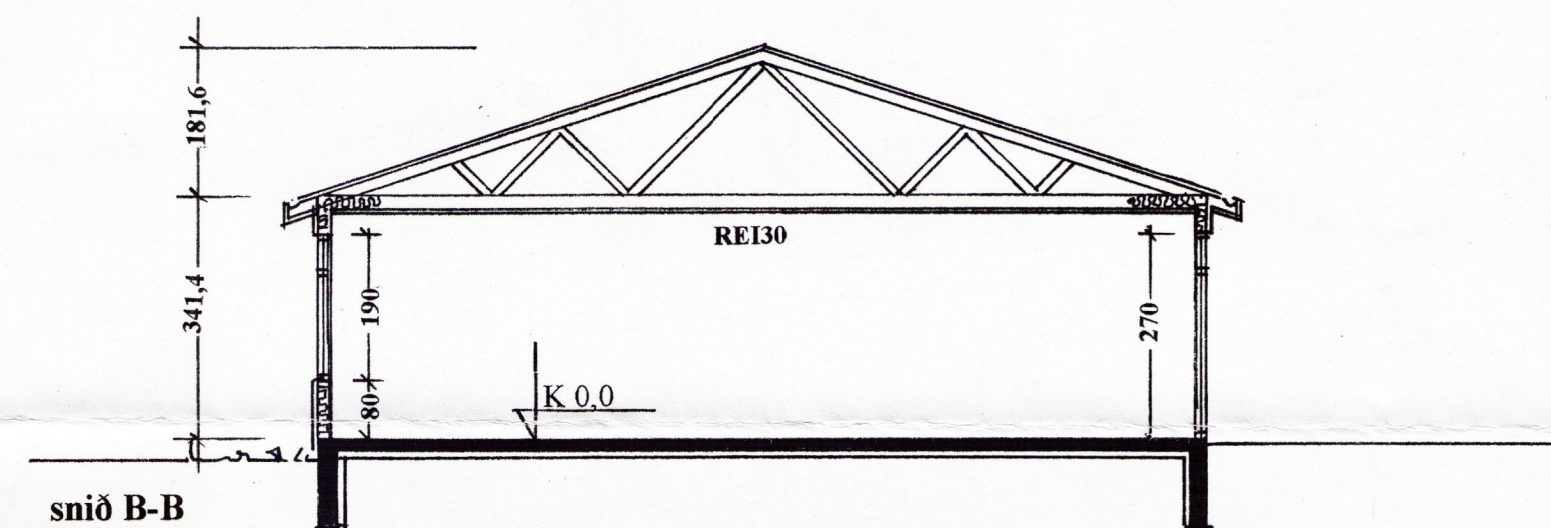

ET *Einar V.*
Teiknistofa ehf.
Einar V. Tryggvason arkitekt. Kringlan 6. 9. hæð 103 R. Kt. 170242 4599. Símar: 553 2000, 863 0020

verk : Efri Brú
heiti : útlit snið
kvarði : 1:100
dags : 19 04 00