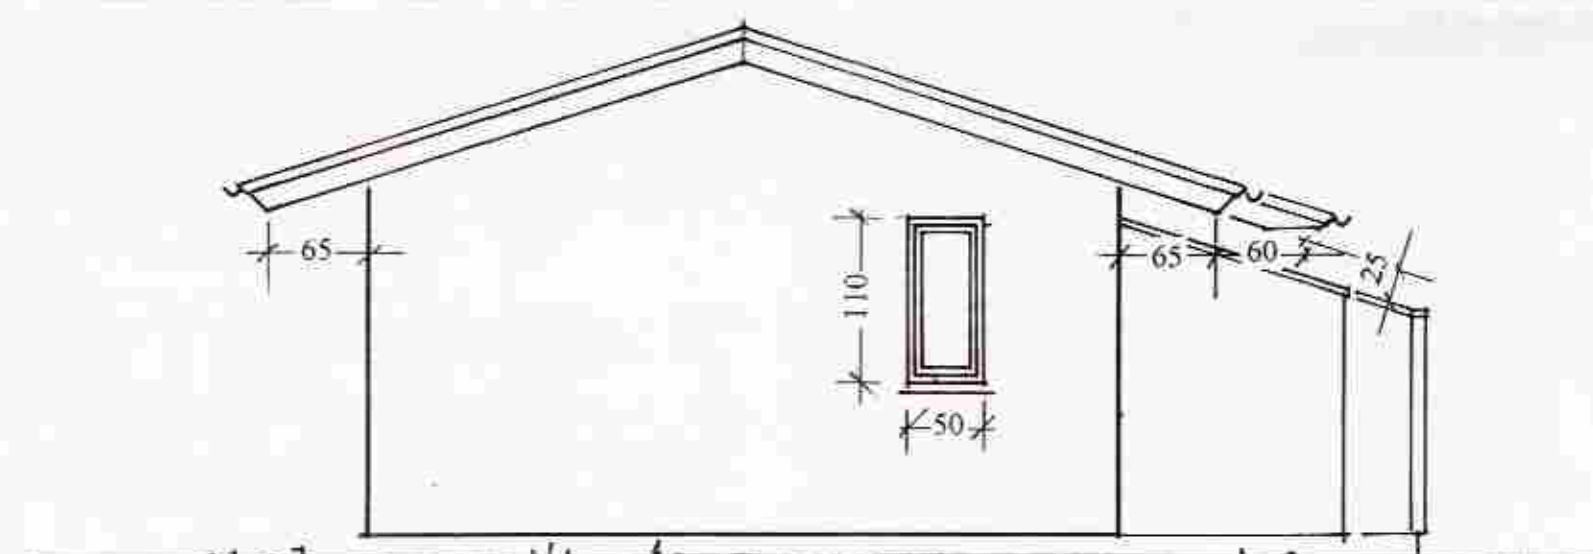

BYGGINGAFULLTHVI
 Samp. 20/98
 GRÍMSNESHREPPS

Hanna Einarsdóttir

snið a-a

suðvestur

norðvestur

suðaustur

Einar V. Tryggvason
 arkitekt kt. 17 02 042 4599
 Kringlan 6 B. hæð 108 R. Sími/ fax 553 2000

verk : Efri Brú
 heiti : gistiúhús
 kvarði : 1-50
 dags. : 10 03 98