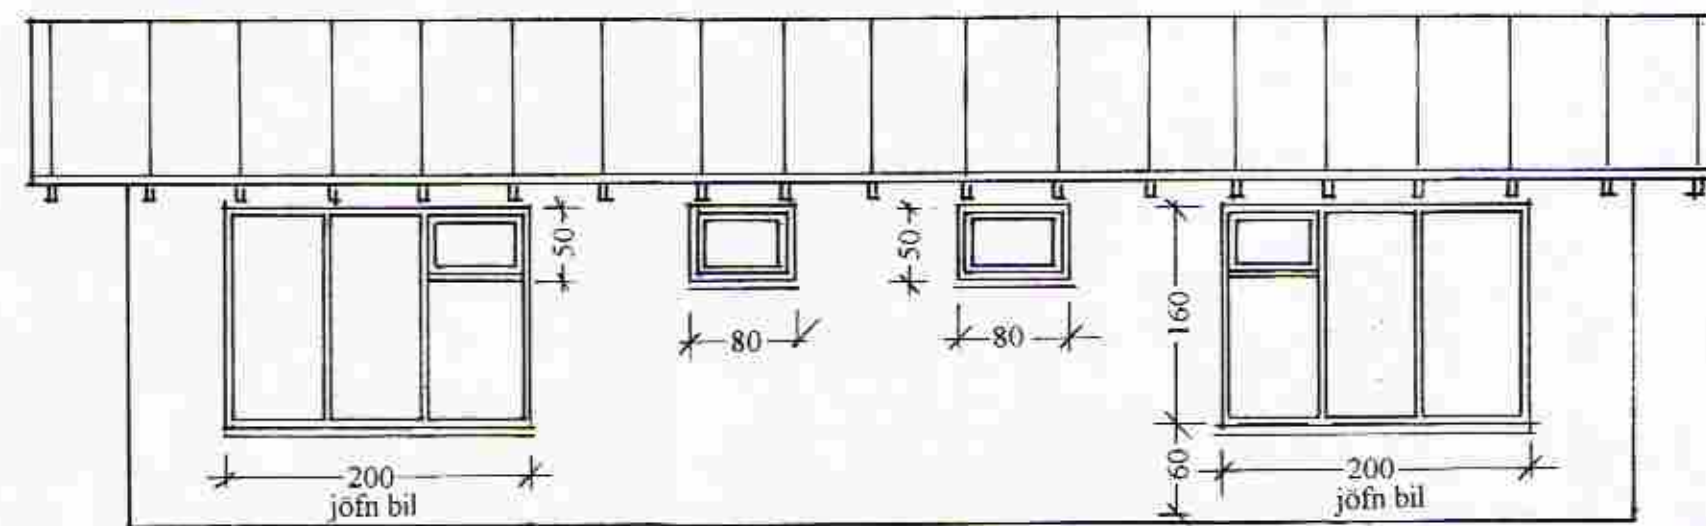

BYGGINGAFULLTHVI
 Samp. 20/98
 GRÍMSNESHREPPS

Hanna Einarsdóttir

snið a-a

suðvestur

norðvestur

suðaustur

Einar V. Tryggvason
 arkitekt kt. 17 02 042 4599
 Kringlan 6 B. hæð 108 R. Sími/ fax 553 2000

verk : Efri Brú
 heiti : gistiúhús
 kvarði : 1-50
 dags. : 10 03 98