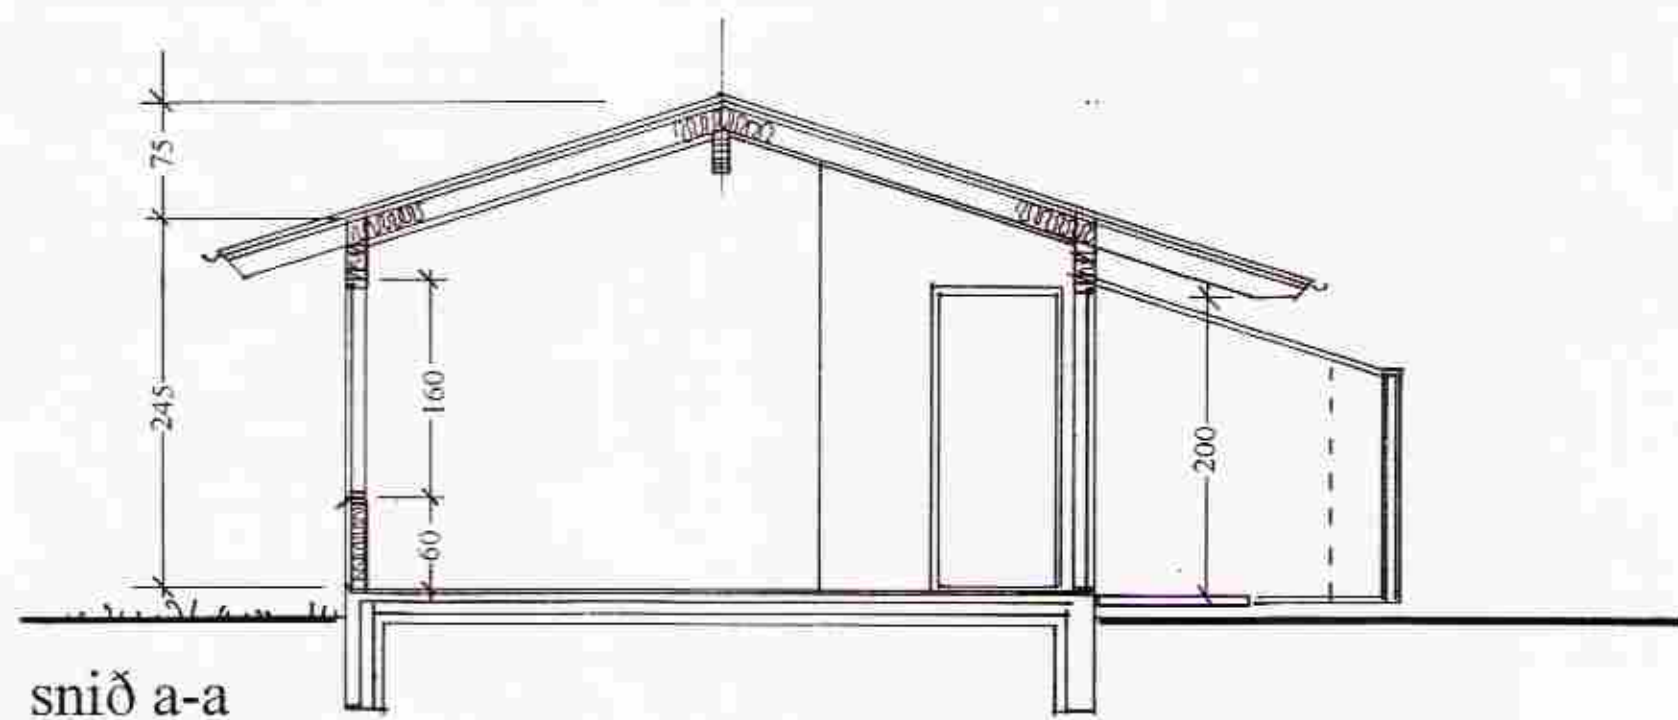

BYGGINGAFULLTHVI
 Samp. 20/98
 GRÍMSNESHREPPS

Hanna Einarsdóttir

snið a-a

suðvestur

norðvestur

suðaustur

Einar V. Tryggvason
 arkitekt kt. 17 02 042 4599
 Kringlan 6 B. hæð 108 R. Sími/ fax 553 2000

verk : Efri Brú
 heiti : gistiúhús
 kvarði : 1-50
 dags. : 10 03 98