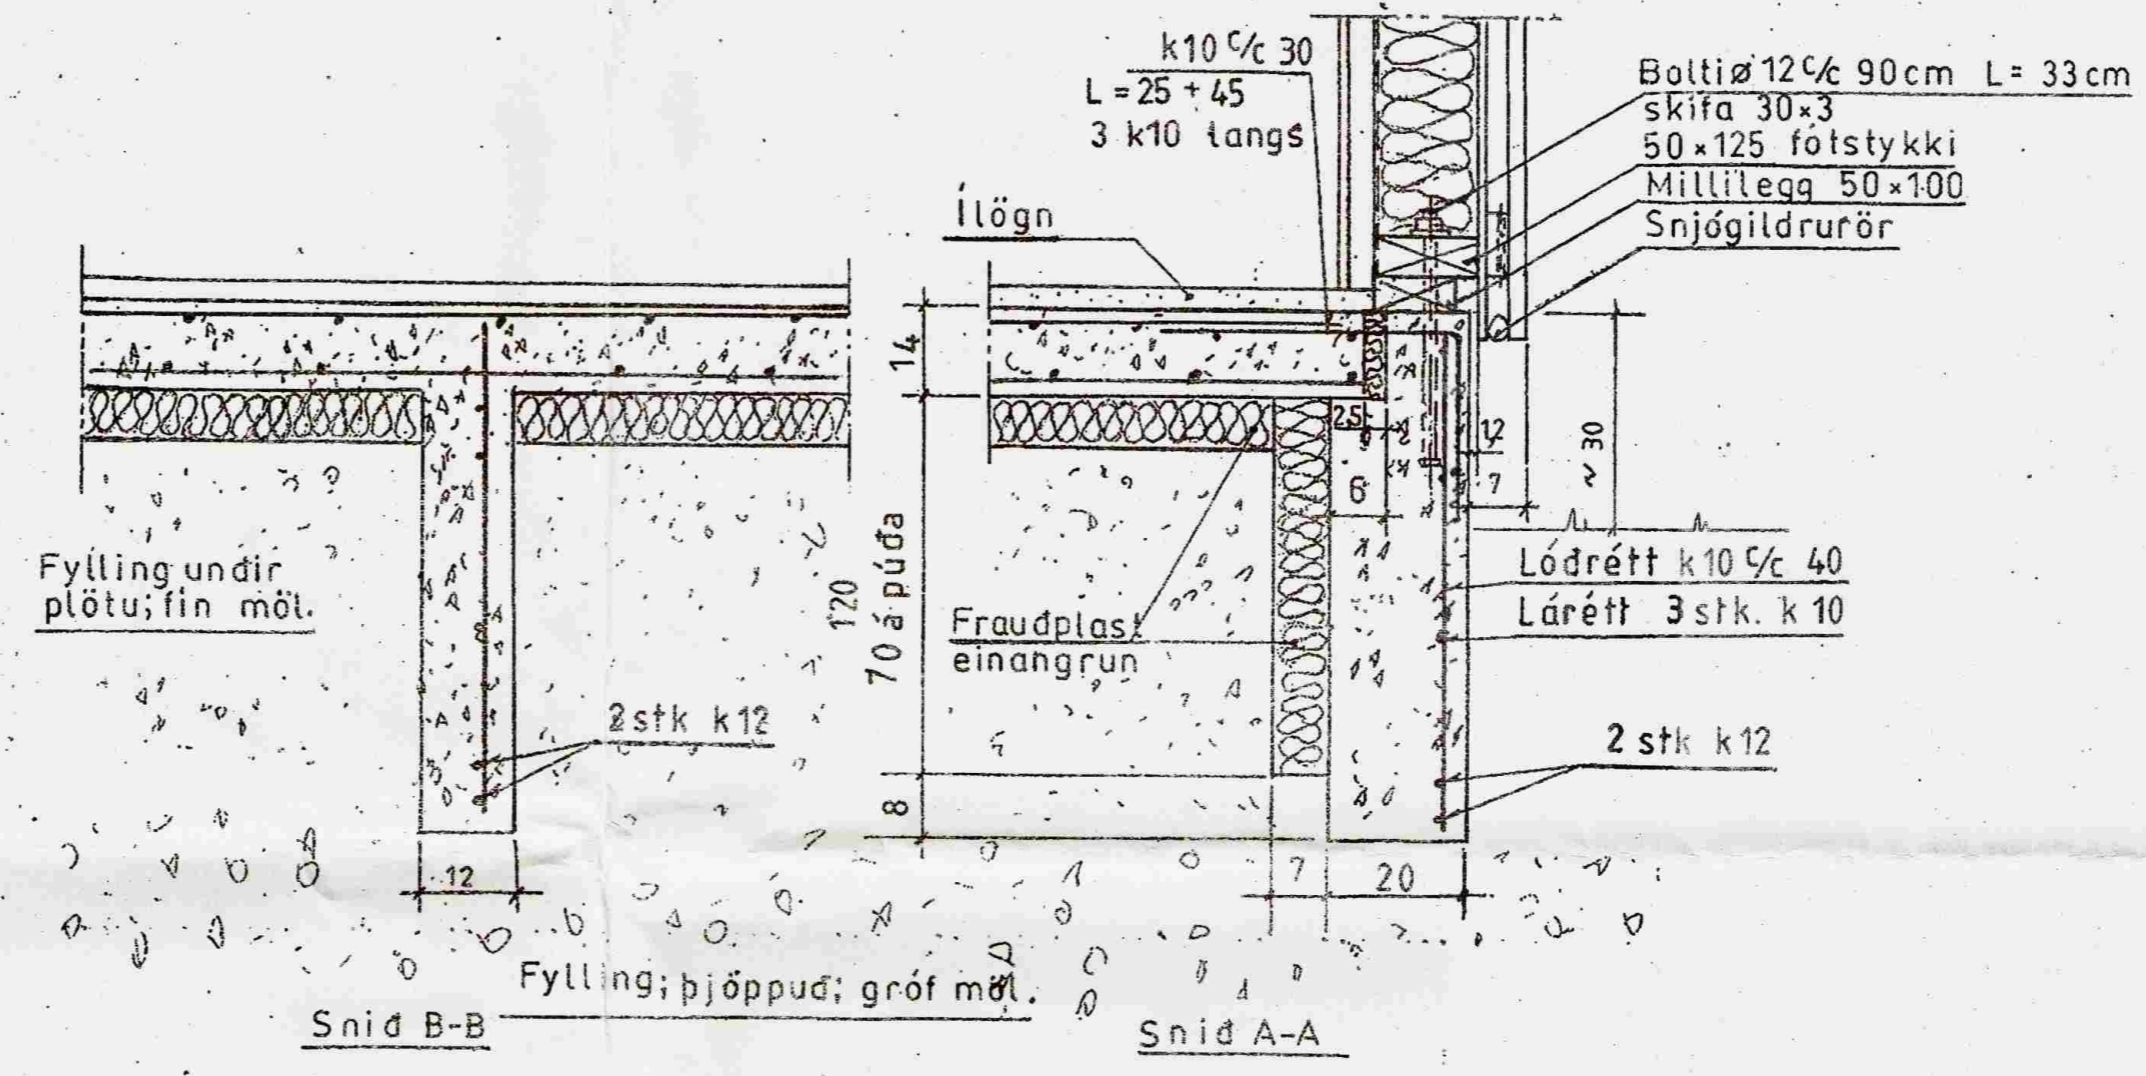

Samþykkt
 10 JUNÍ 2008
 Byggingarfulltrúi uppsveita Ámessy

Mkv.: 1:50, 1:10	Verkfæragæymsla í landi Vaðness, 8719-Grímsness og Grafningshreppi. Lóð nr. 24B við Borgarhólsbraut	TEIKNIVANGUR
Dags. maí '08		270733-2559
Nr. Vg 03	Sökkull	201032-4829