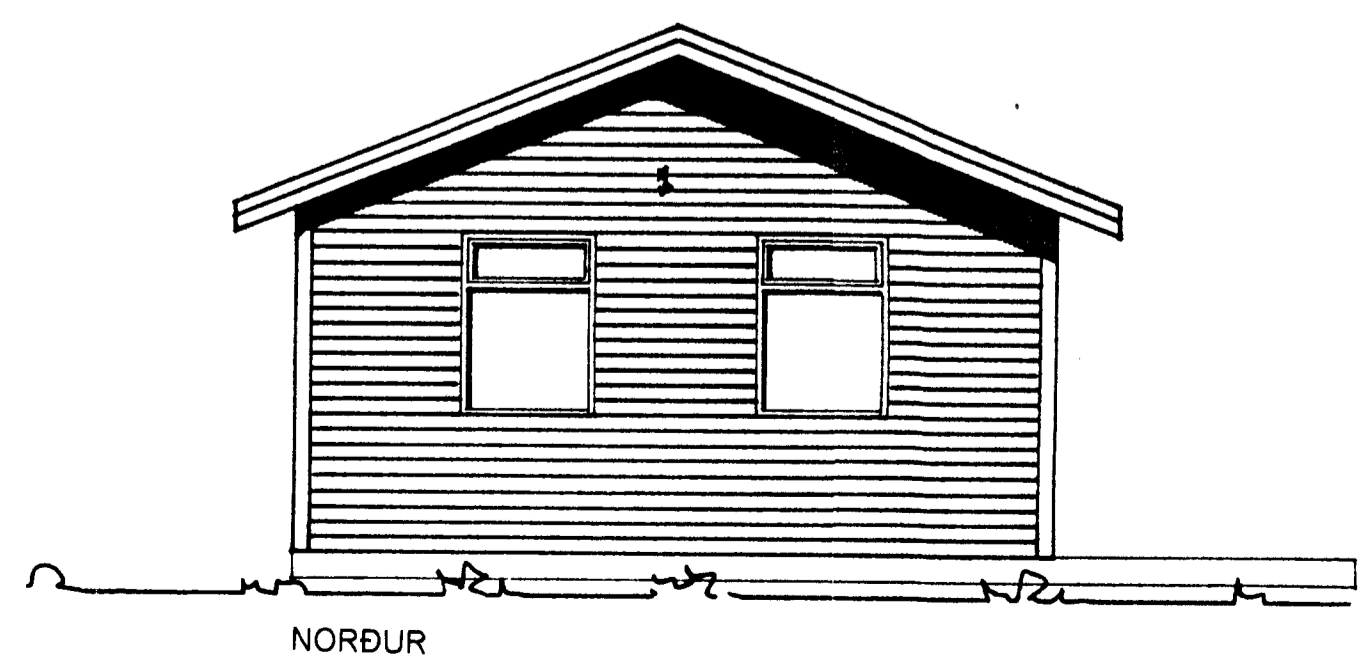

AFSTÖÐUMYND 1:2000

AUSTUR

VESTUR

Semp. 28/9 '99  
 BYGGINGARFRÆTTI  
 GARDAR GUDNASON  
*Gardar Gudnason*

35 m<sup>2</sup> SUMARHÚS

SUÐUR

NORÐUR

Byggingarlýsing:  
 Húsið er borið uppi af timburstöðum og klætt með láréttri borðaklæðningu. Pakið er járnklætt sperrupak.