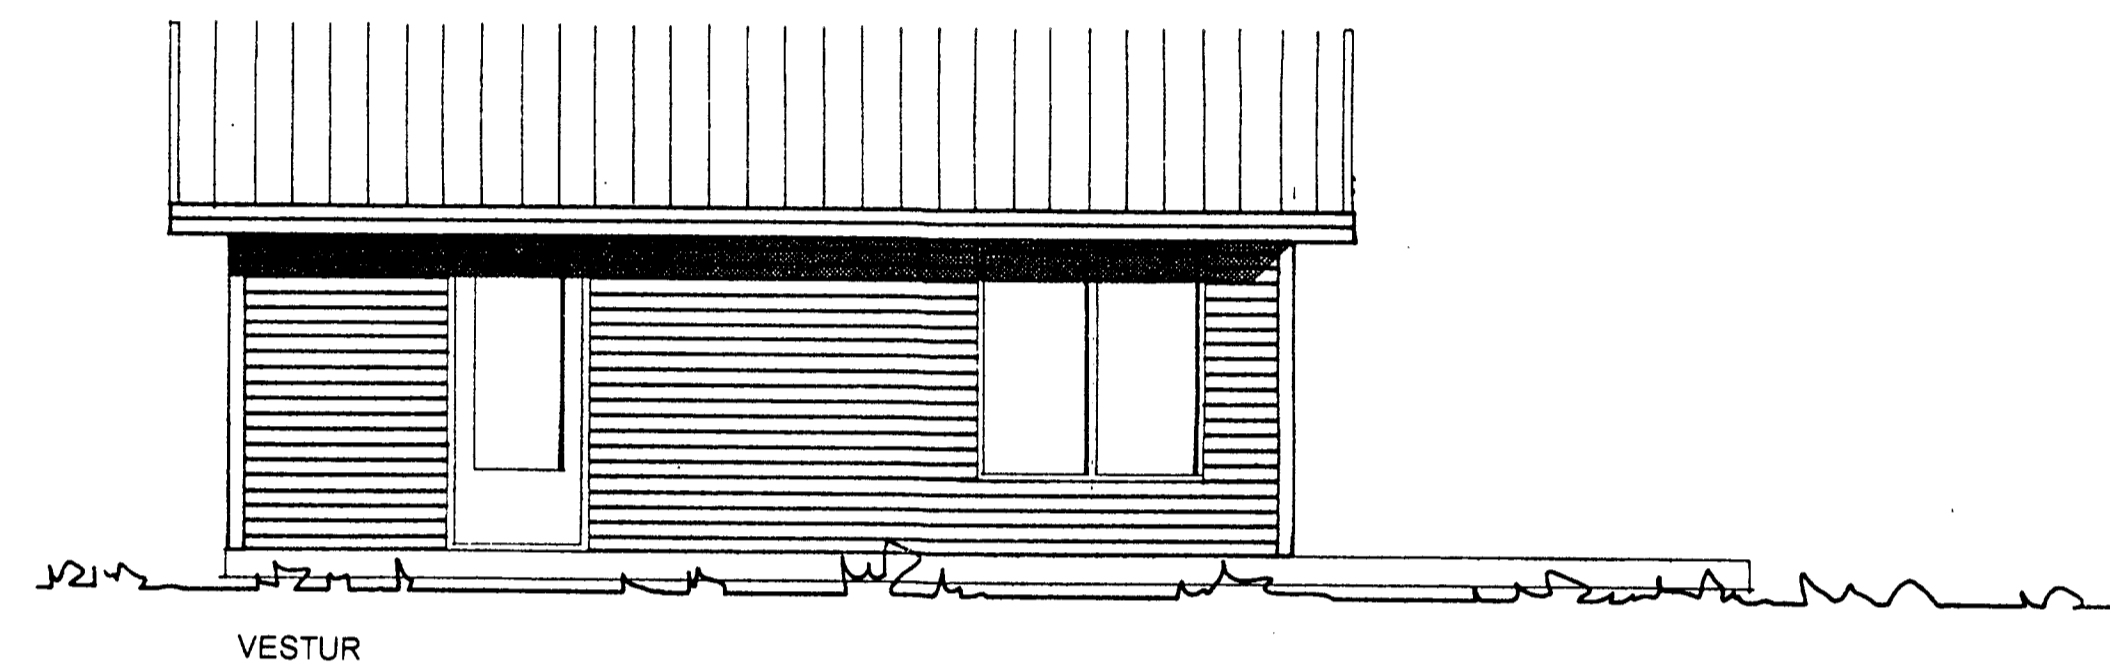

AFSTÖÐUMYND 1:2000

AUSTUR

VESTUR

Semp. 28/9 '99  
 BYGGINGARFRÆTTI  
 GARDAR GUDNASON  
*Gardar Gudnason*

35 m<sup>2</sup> SUMARHÚS

SUÐUR

NORÐUR

Byggingarlýsing:  
 Húsið er borið uppi af timburstöðum og klætt með láréttri borðaklæðningu. Pakið er járnklætt sperrupak.