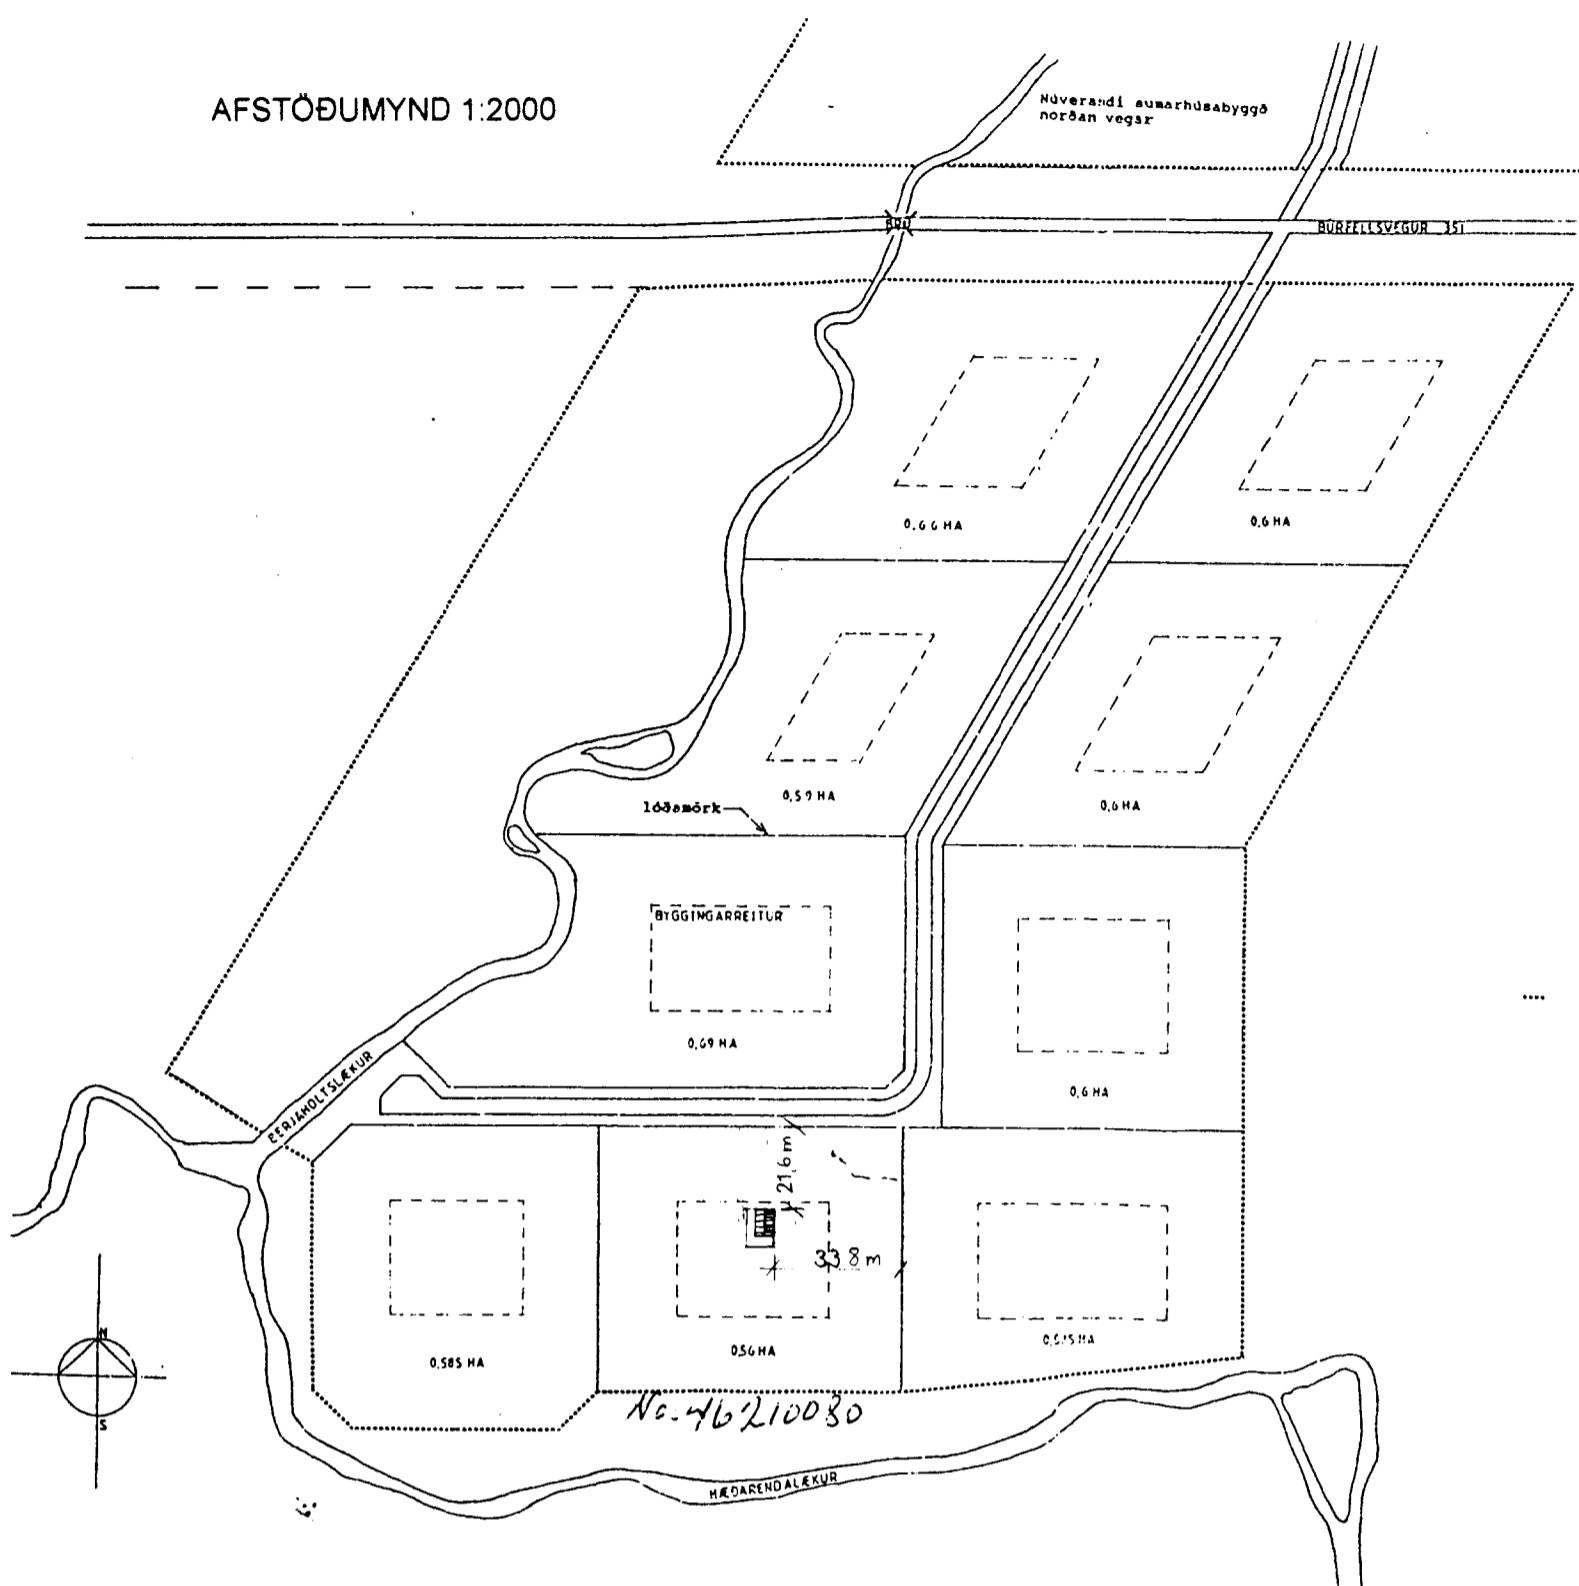

AFSTÖÐUMYND 1:2000

AUSTUR

VESTUR

Semp. 28/9 '99  
 BYGGINGARFRÆTTI  
 GARDAR GUDNASON  
*Gardar Gudnason*

35 m<sup>2</sup> SUMARHÚS

SUÐUR

NORÐUR

Byggingarlýsing:  
 Húsið er borið uppi af timburstöðum og klætt með láréttri borðaklæðningu. Pakið er járnklætt sperrupak.