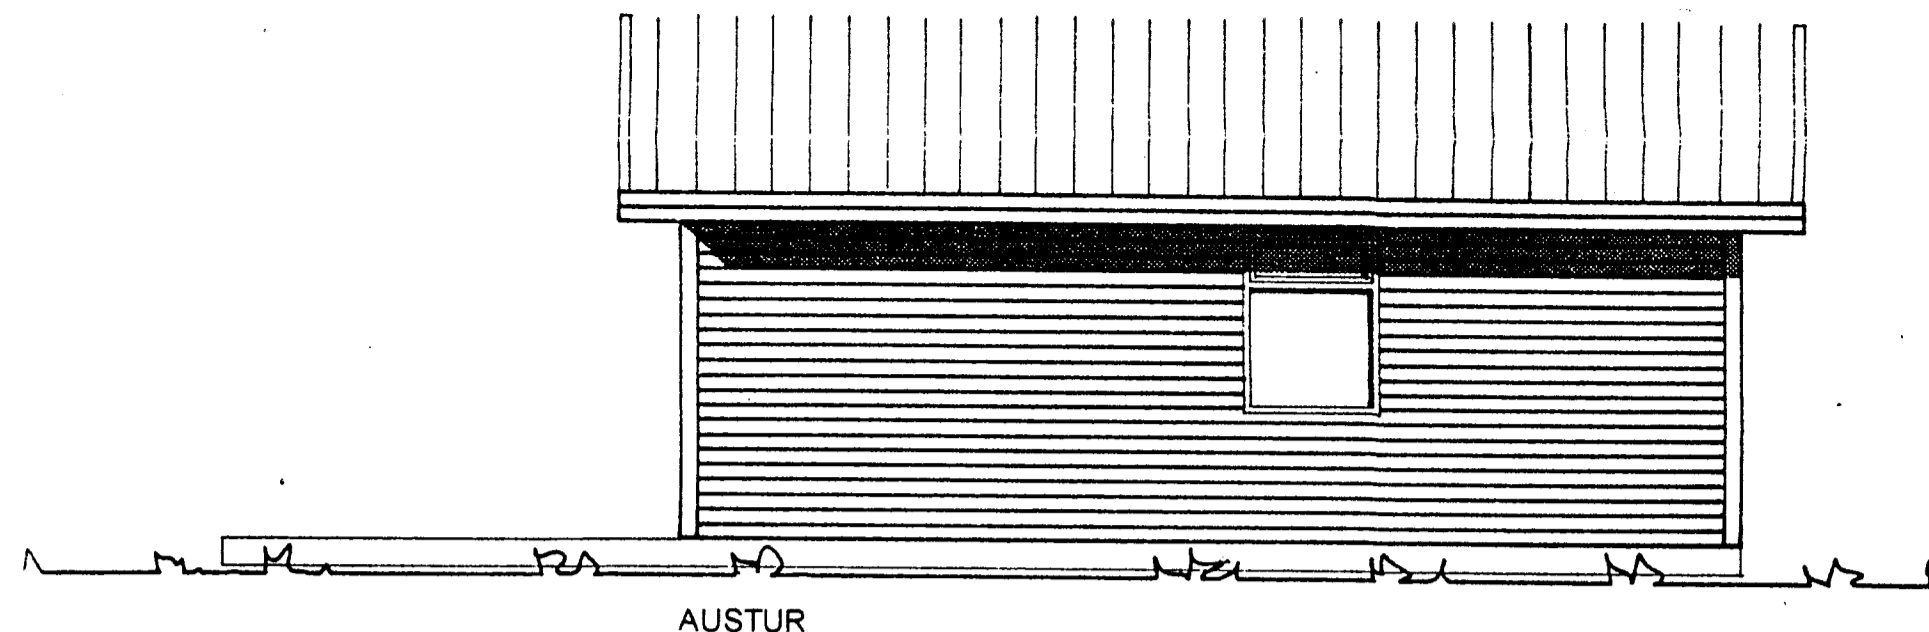

AFSTÖÐUMYND 1:2000

AUSTUR

VESTUR

Semp. 28/9 '99  
 BYGGINGARFRÆTTI  
 GARDAR GUDNASON  
*Gardar Gudnason*

35 m<sup>2</sup> SUMARHÚS

SUÐUR

NORÐUR

Byggingarlýsing:  
 Húsið er borið uppi af timburstöðum og klætt með láréttri borðaklæðningu. Pakið er járnklætt sperrupak.