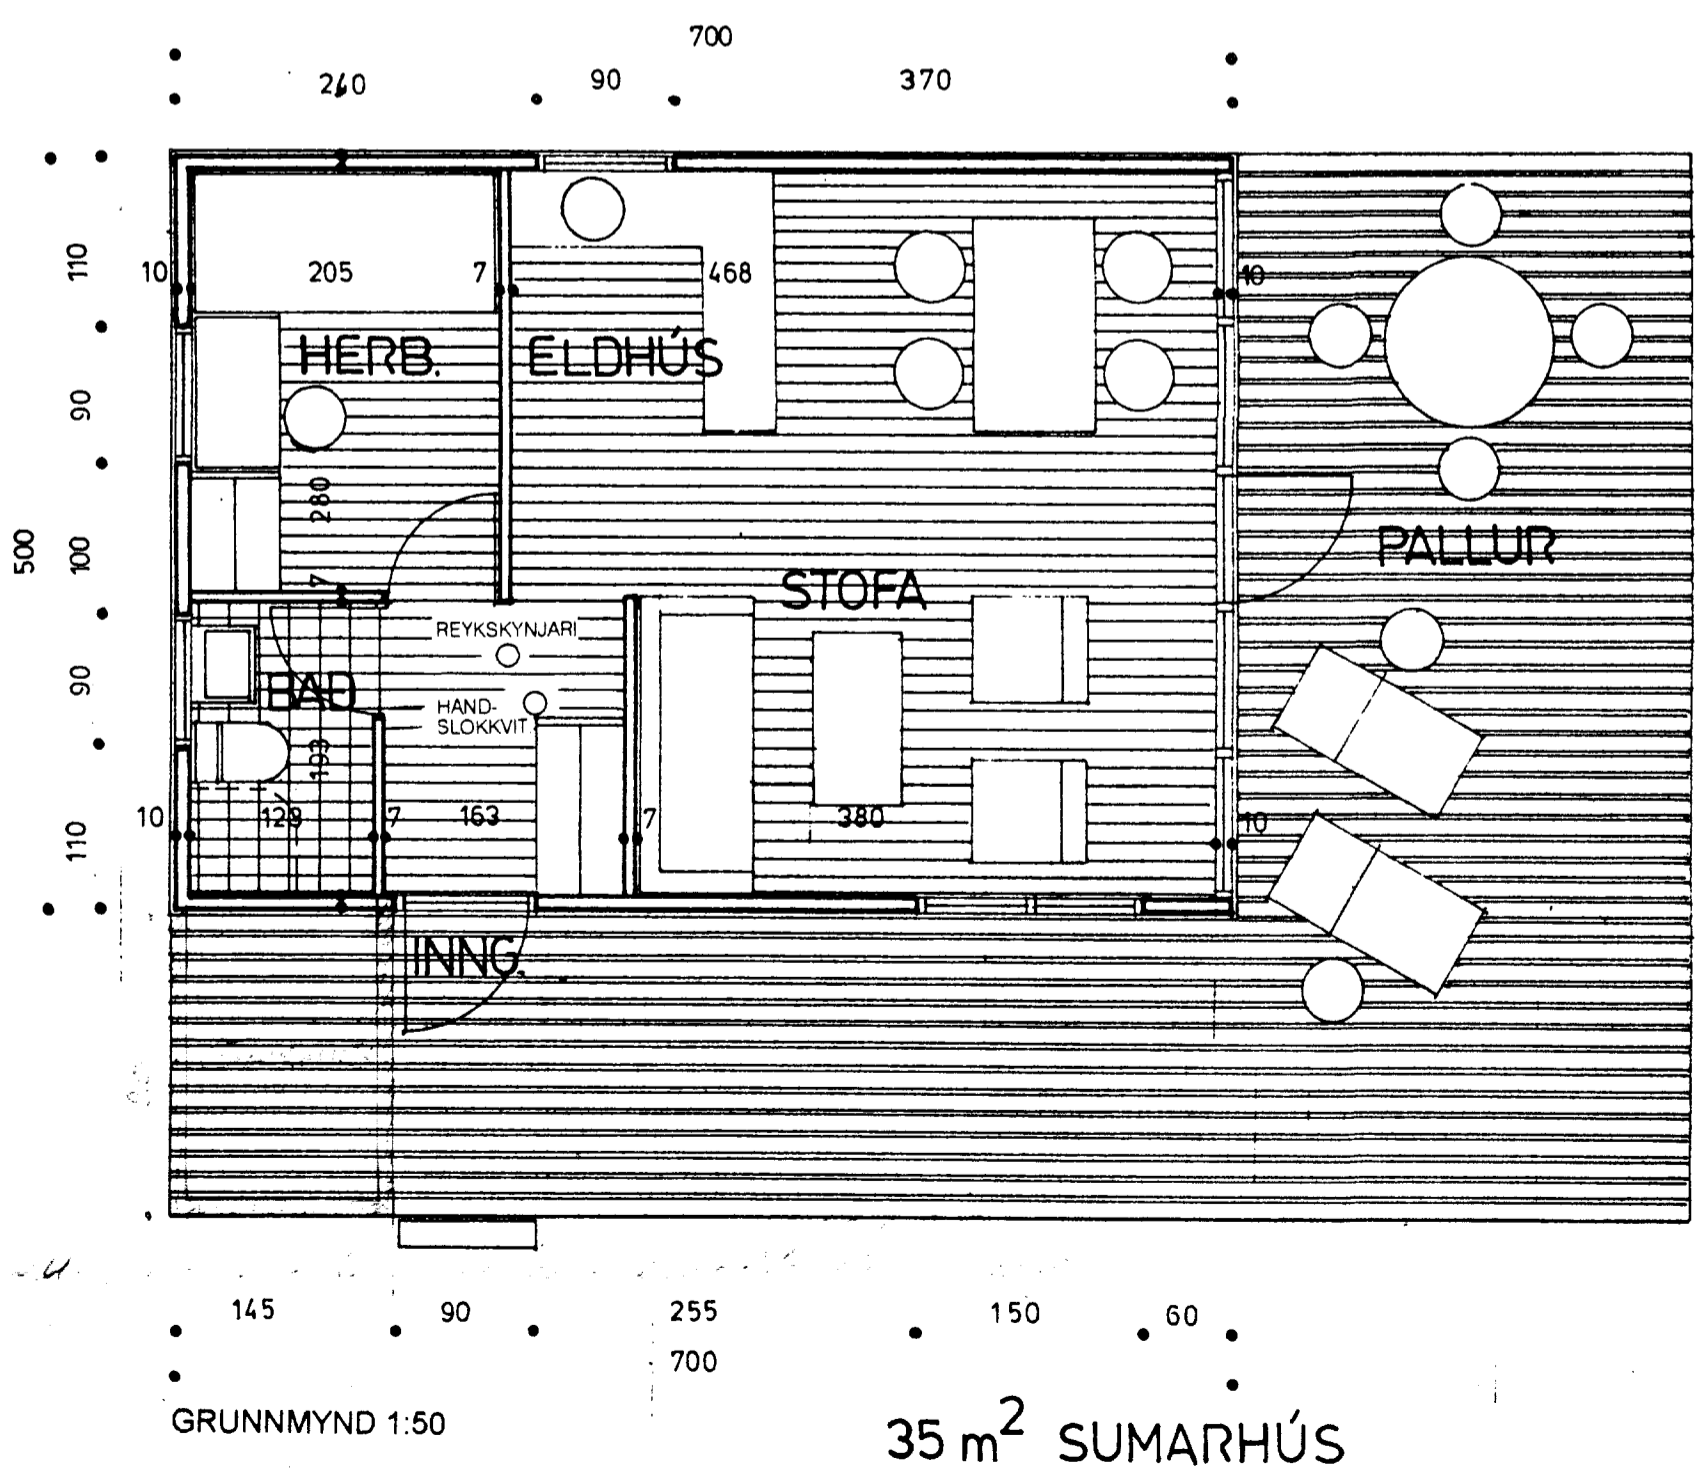

AFSTÖÐUMYND 1:2000

AUSTUR

VESTUR

Semp. 28/9 '99  
 BYGGINGARFRÆTTI  
 GARDAR GUDNASON  
*Gardar Gudnason*

35 m<sup>2</sup> SUMARHÚS

SUÐUR

NORÐUR

Byggingarlýsing:  
 Húsið er borið uppi af timburstöðum og klætt með láréttri borðaklæðningu. Pakið er járnklætt sperrupak.