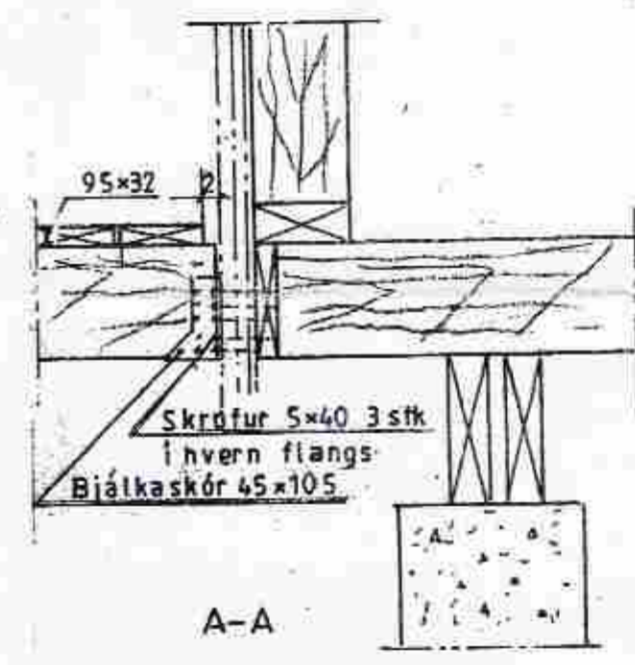

MÖTTEKID
03
all

Ath.:

Mkv: 1:50, 1:10	Fristundarhús í landi Hæðarenda Grímsness og Grafningshr. Arn. Lóð nr. 3 við Berjahóltslæk, 6000 m ²	TEIKNIVANGUR
Dags. maí '11	Eigandi: Björgvin Pálsson kt. 130874-5849	<i>Björgvin Pálsson</i> 270733-2559
Nr. 261-BP-4	Sökkull	<i>Fróttur Magnússon</i> 201032-4829
	Burðarþol	