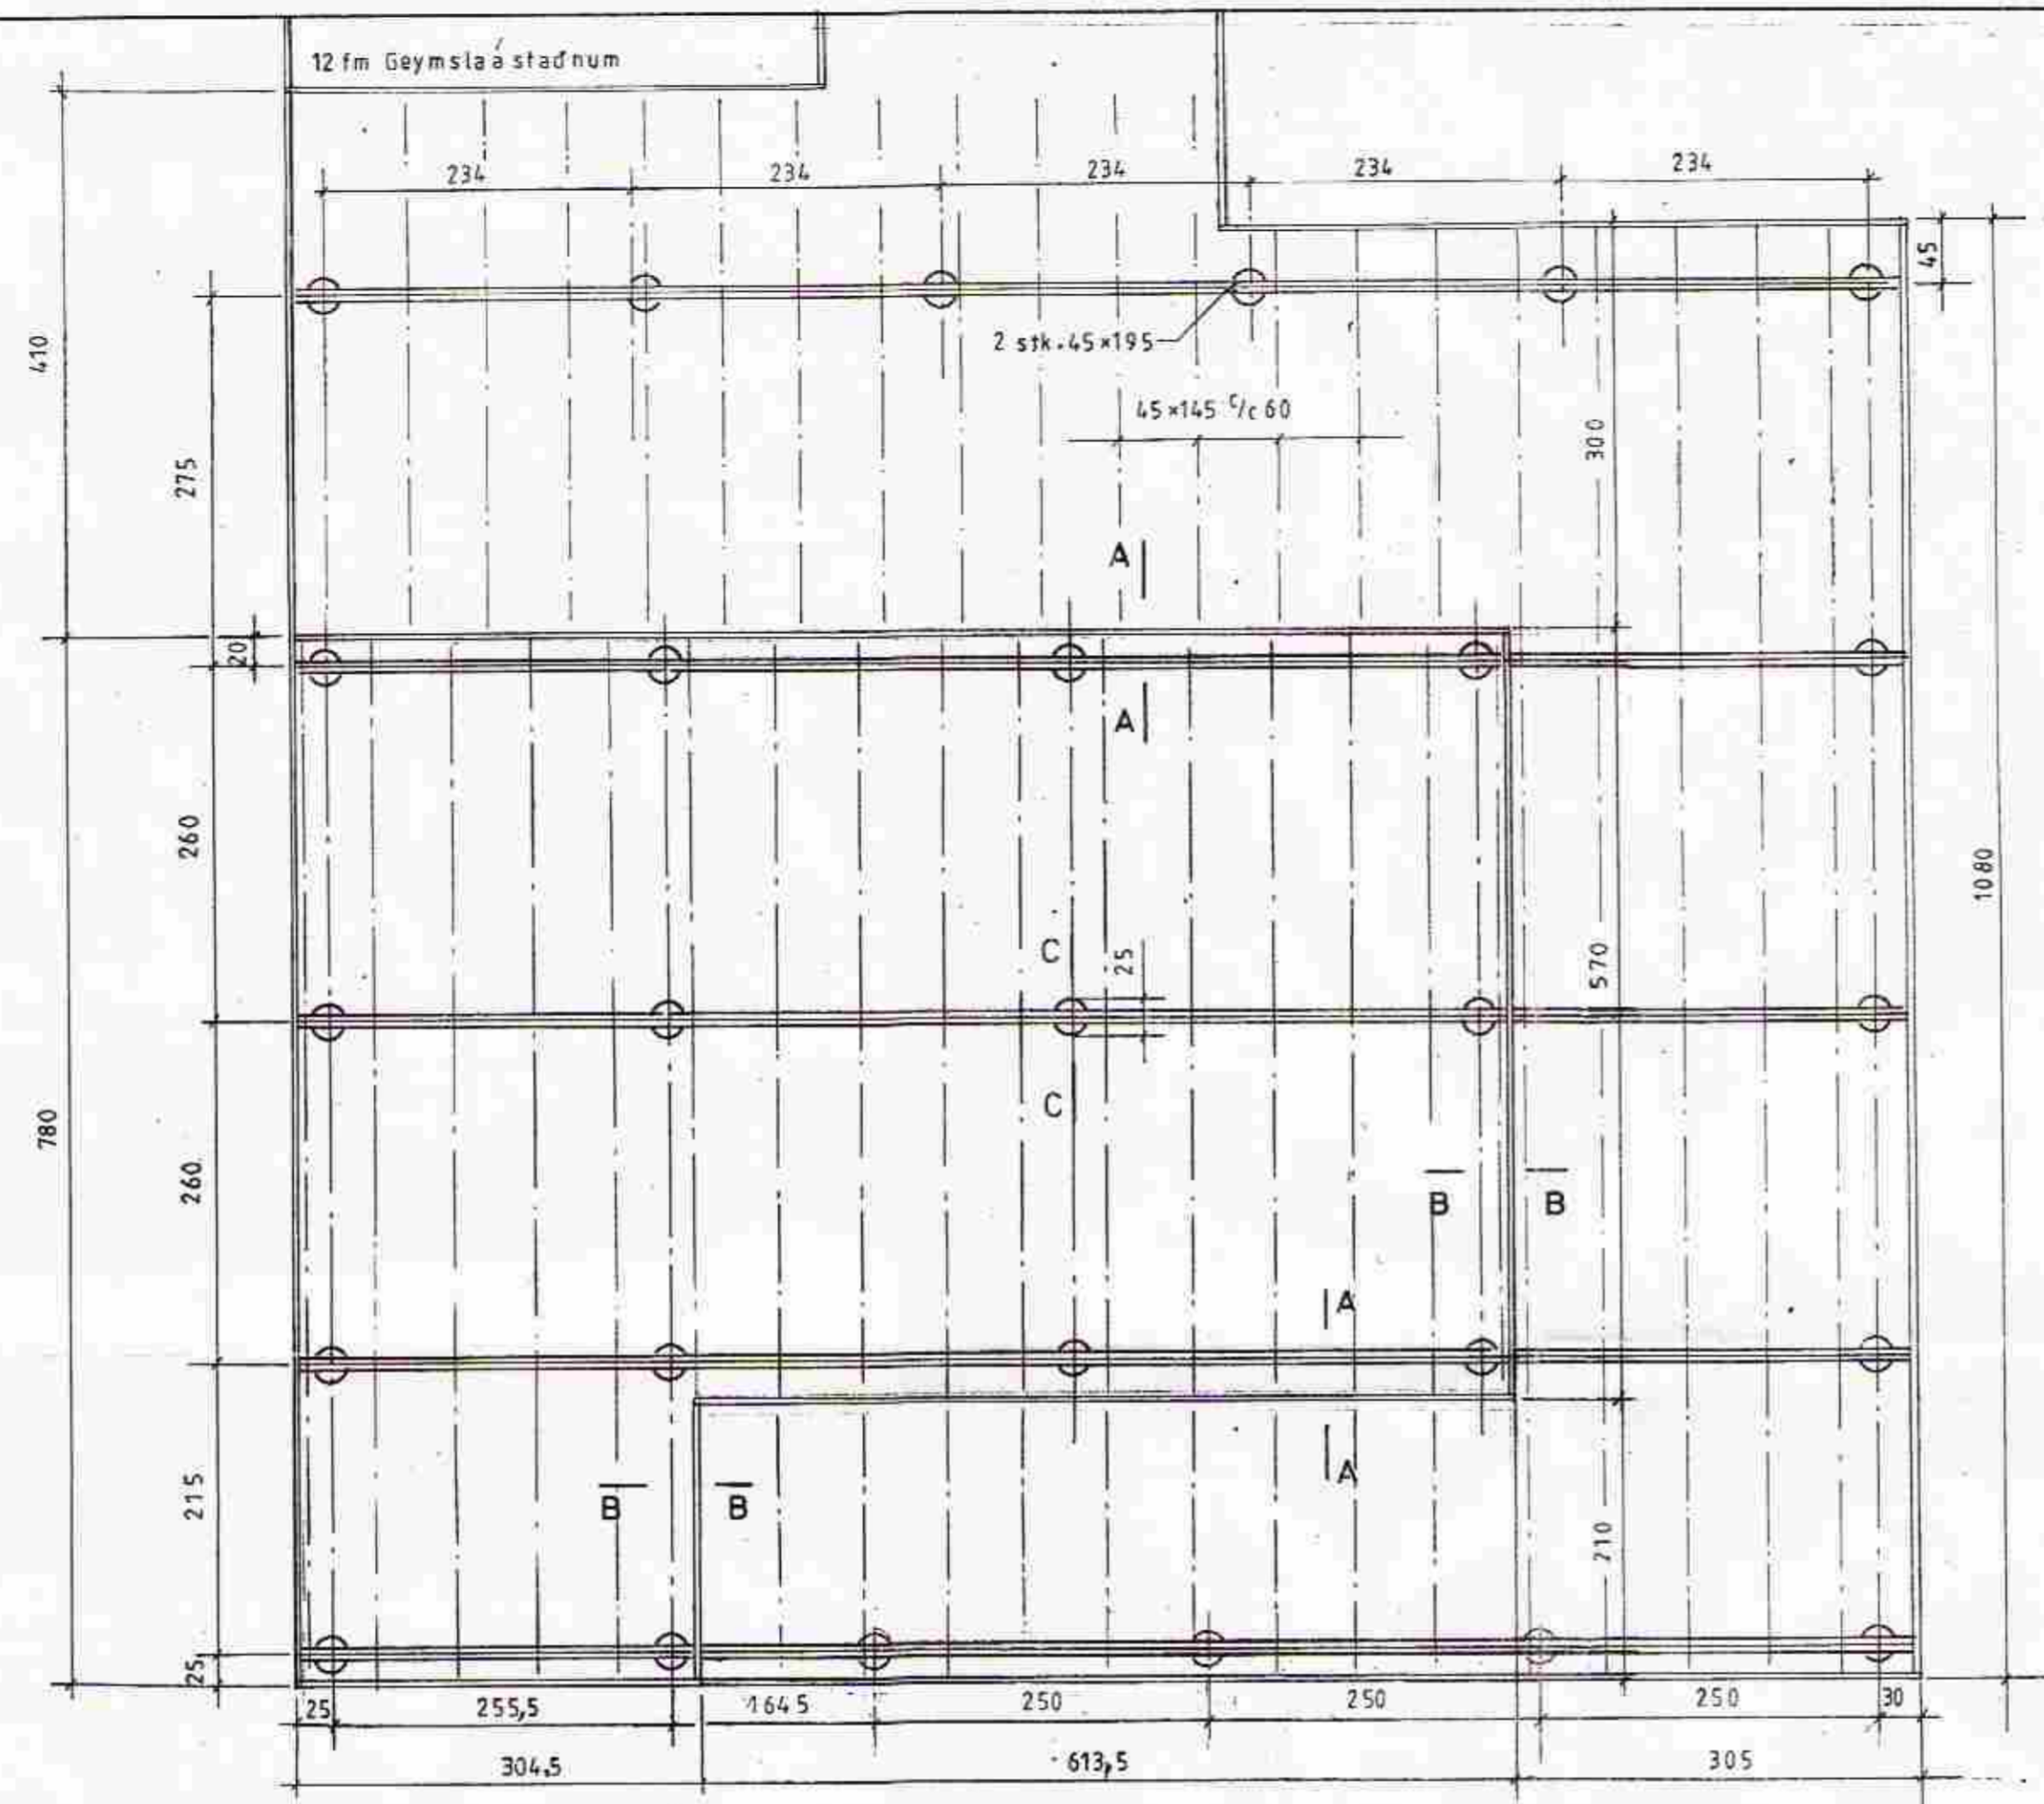

MÖTTEKID
03
all

Ath.:

Mkv: 1:50, 1:10	Fristundarhús í landi Hæðarenda Grímsness og Grafningshr. Arn. Lóð nr. 3 við Berjahóltslæk, 6000 m ²	TEIKNIVANGUR
Dags. maí '11	Eigandi: Björgvin Pálsson kt. 130874-5849	<i>Björgvin Pálsson</i> 270733-2559
Nr. 261-BP-4	Sökkull	<i>Fróttur Magnússon</i> 201032-4829
	Burðarþol	