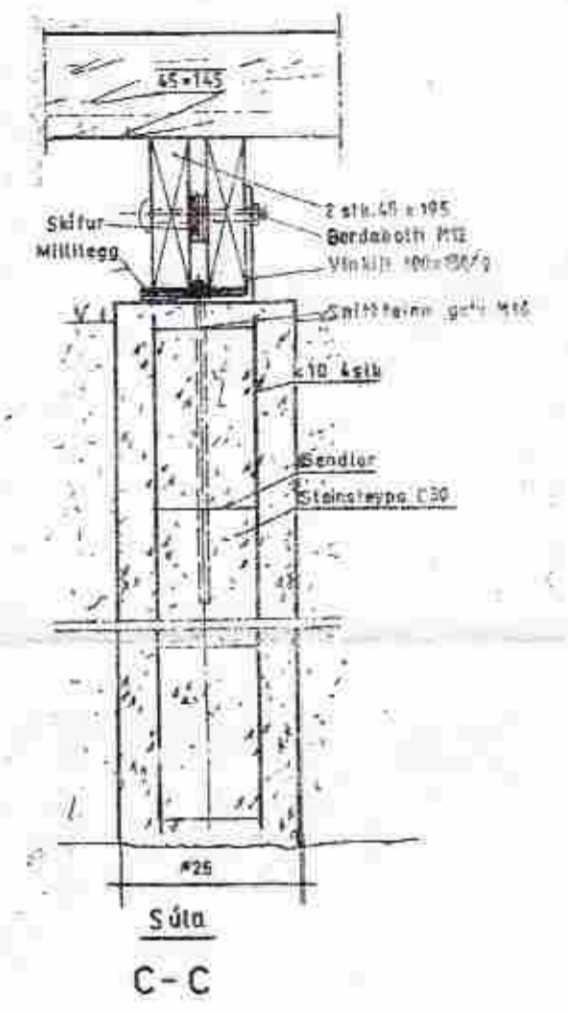

MÖTTEKID
03
all

Ath.:

Mkv: 1:50, 1:10	Fristundarhús í landi Hæðarenda Grímsness og Grafningshr. Arn. Lóð nr. 3 við Berjahóltslæk, 6000 m ²	TEIKNIVANGUR
Dags. maí '11	Eigandi: Björgvin Pálsson kt. 130874-5849	<i>Björgvin Pálsson</i> 270733-2559
Nr. 261-BP-4	Sökkull	<i>Fróttur Magnússon</i> 201032-4829
	Burðarþol	