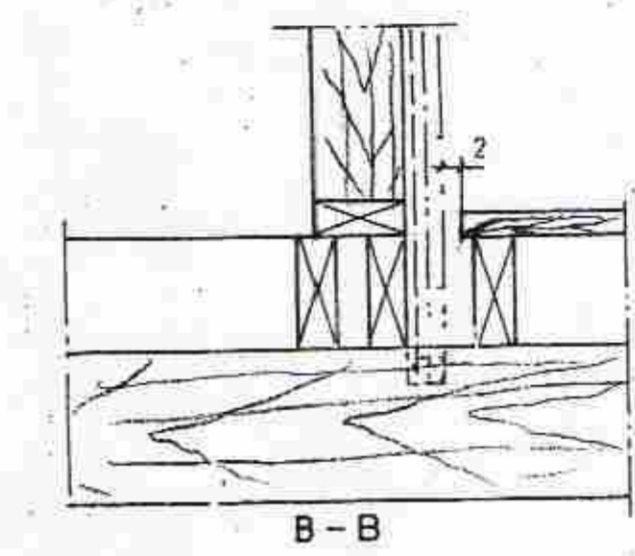

MÖTTEKID
03
all

Ath.:

Mkv: 1:50, 1:10	Fristundarhús í landi Hæðarenda Grímsness og Grafningshr. Arn. Lóð nr. 3 við Berjahóltslæk, 6000 m ²	TEIKNIVANGUR
Dags. maí '11	Eigandi: Björgvin Pálsson kt. 130874-5849	<i>Björgvin Pálsson</i> 270733-2559
Nr. 261-BP-4	Sökkull	<i>Fróttur Magnússon</i> 201032-4829
	Burðarþol	