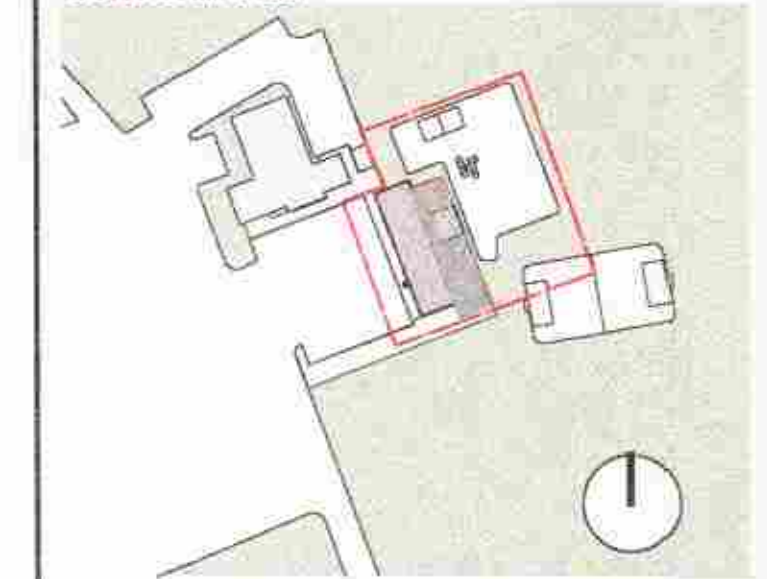

Samþykkt 19/1 '06
07.05.2004
Hóraldinn
Byggingarmáttuluppsveita Árneshöfða

STIMPILEITUR

Sigríður Magnúsdóttir

SIGRÍÐUR MAGNÚSDÓTTIR
HANS-OLAV ANDERSEN

Teiknistofan Tröð ehf
Laugavegi 28, 101 Reykjavík
Sími: 562 8255 Fax: 562 8253
www.tst.is info@tst.is

LJÓSBORG
GRUNNSKÓLI / STJÓRNSÝSLUHÚS
BORG GRÍMSNESI

BREYTING: A00 BYGGINGARLEIÐSÓKN
A01 REYHDARTEIKNING

DAGS: 06.12.2004
TEIKN: 03.01.2006