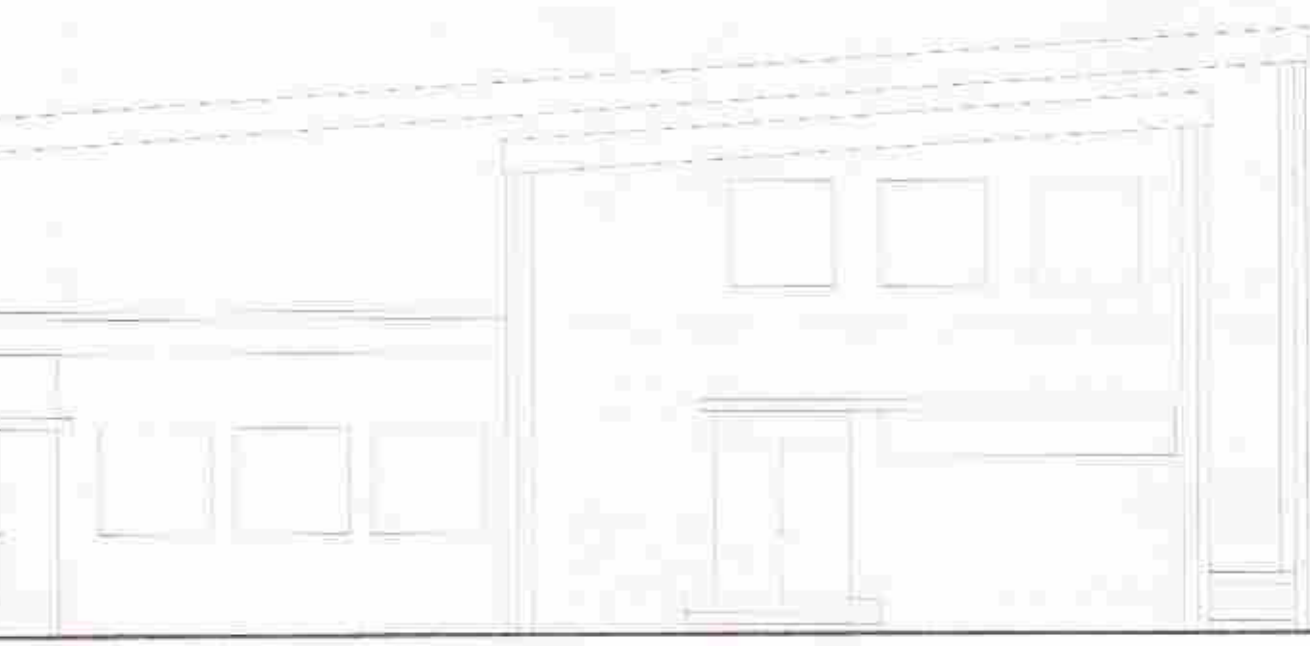

ÚTLIT - SUÐURHLIÐ

FÉLAGSHEIMILI

STJÓRNSÝSLUHÚS - INNGANGUR

GRUNNSKÓLI

ÚTLIT - VESTURHLIÐ

EFNI: ÚTLIT - SNID A - A

ÁFANGI: ADALTEIKNING
 MÆLIKVARDI: 1:100
 DAGSETNING: 03.01.2006
 TEIKNINGARNÚMÉR: 3600-01-03
 BREYTING: A00