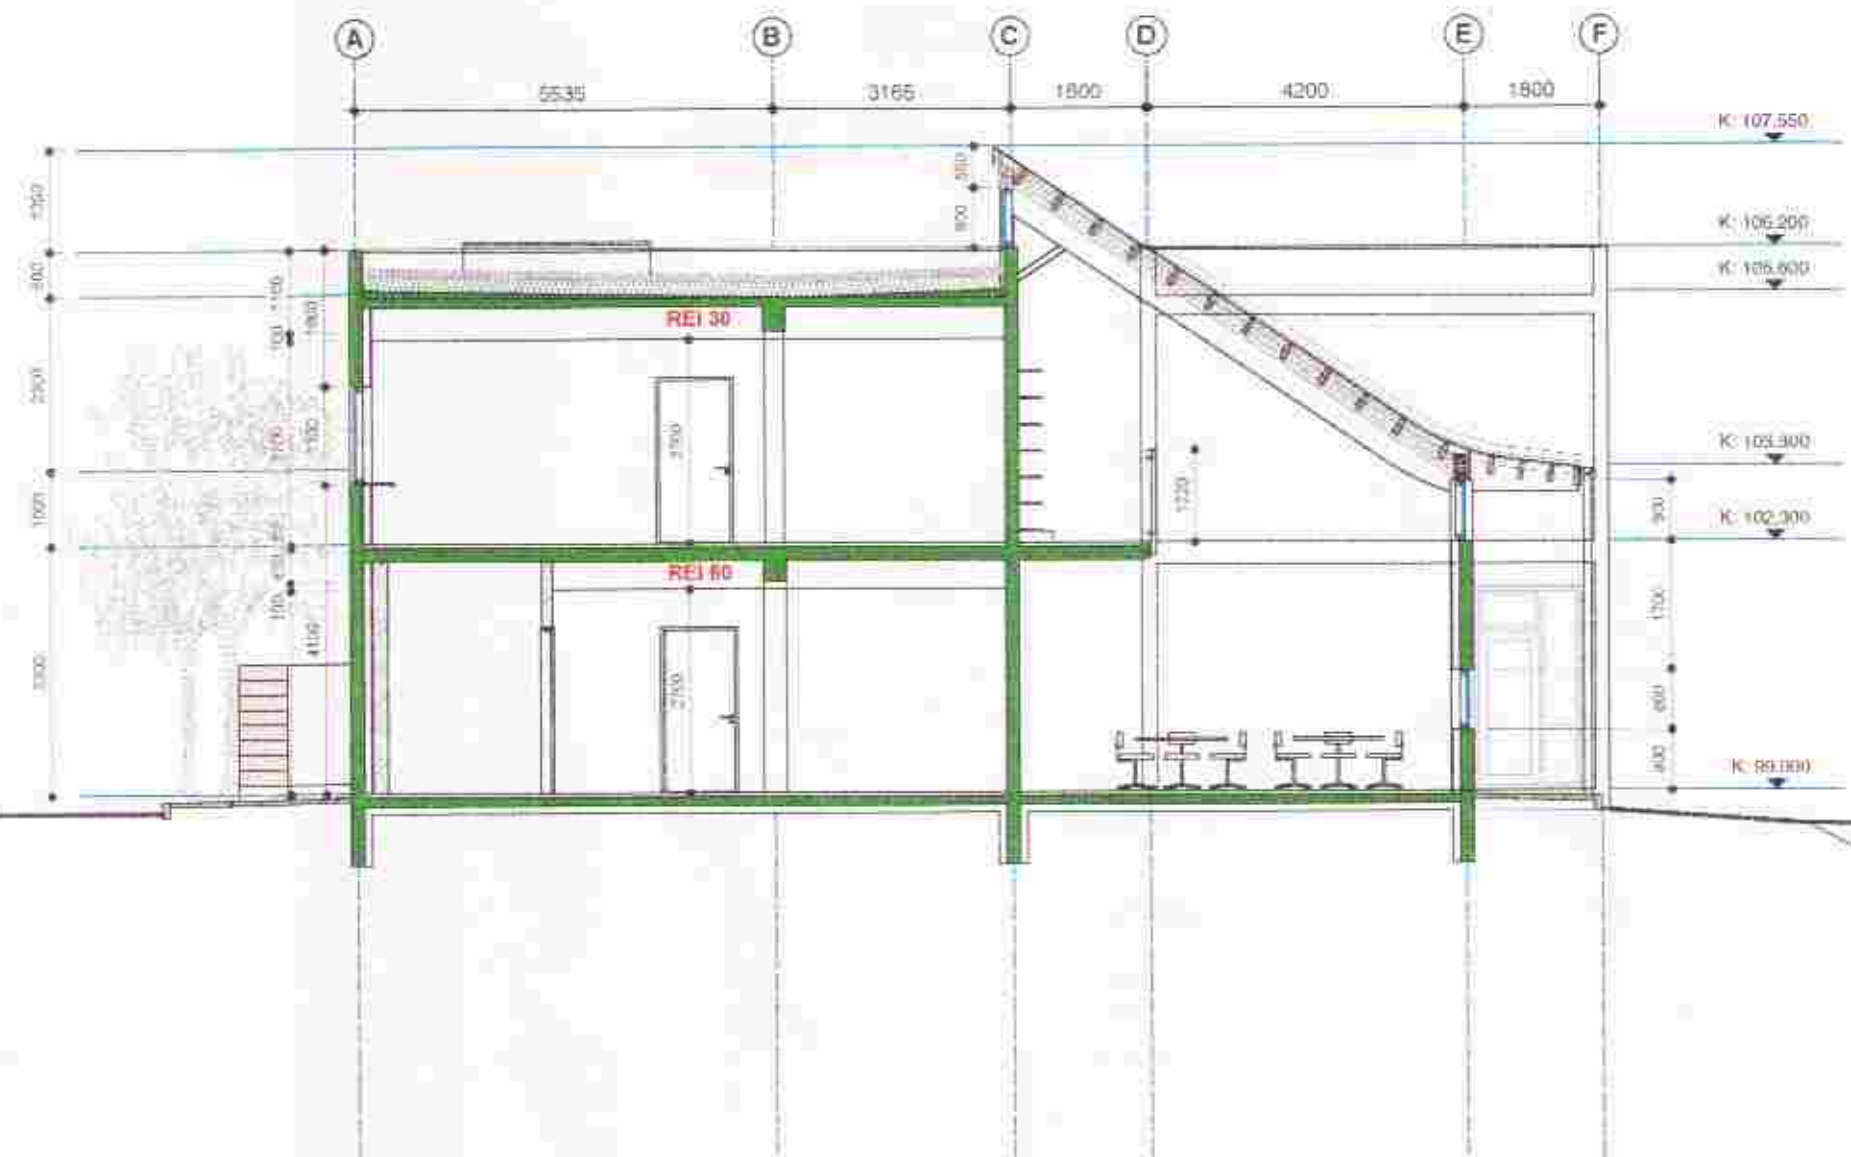

SPARKVÖLLUR

SNID A-A