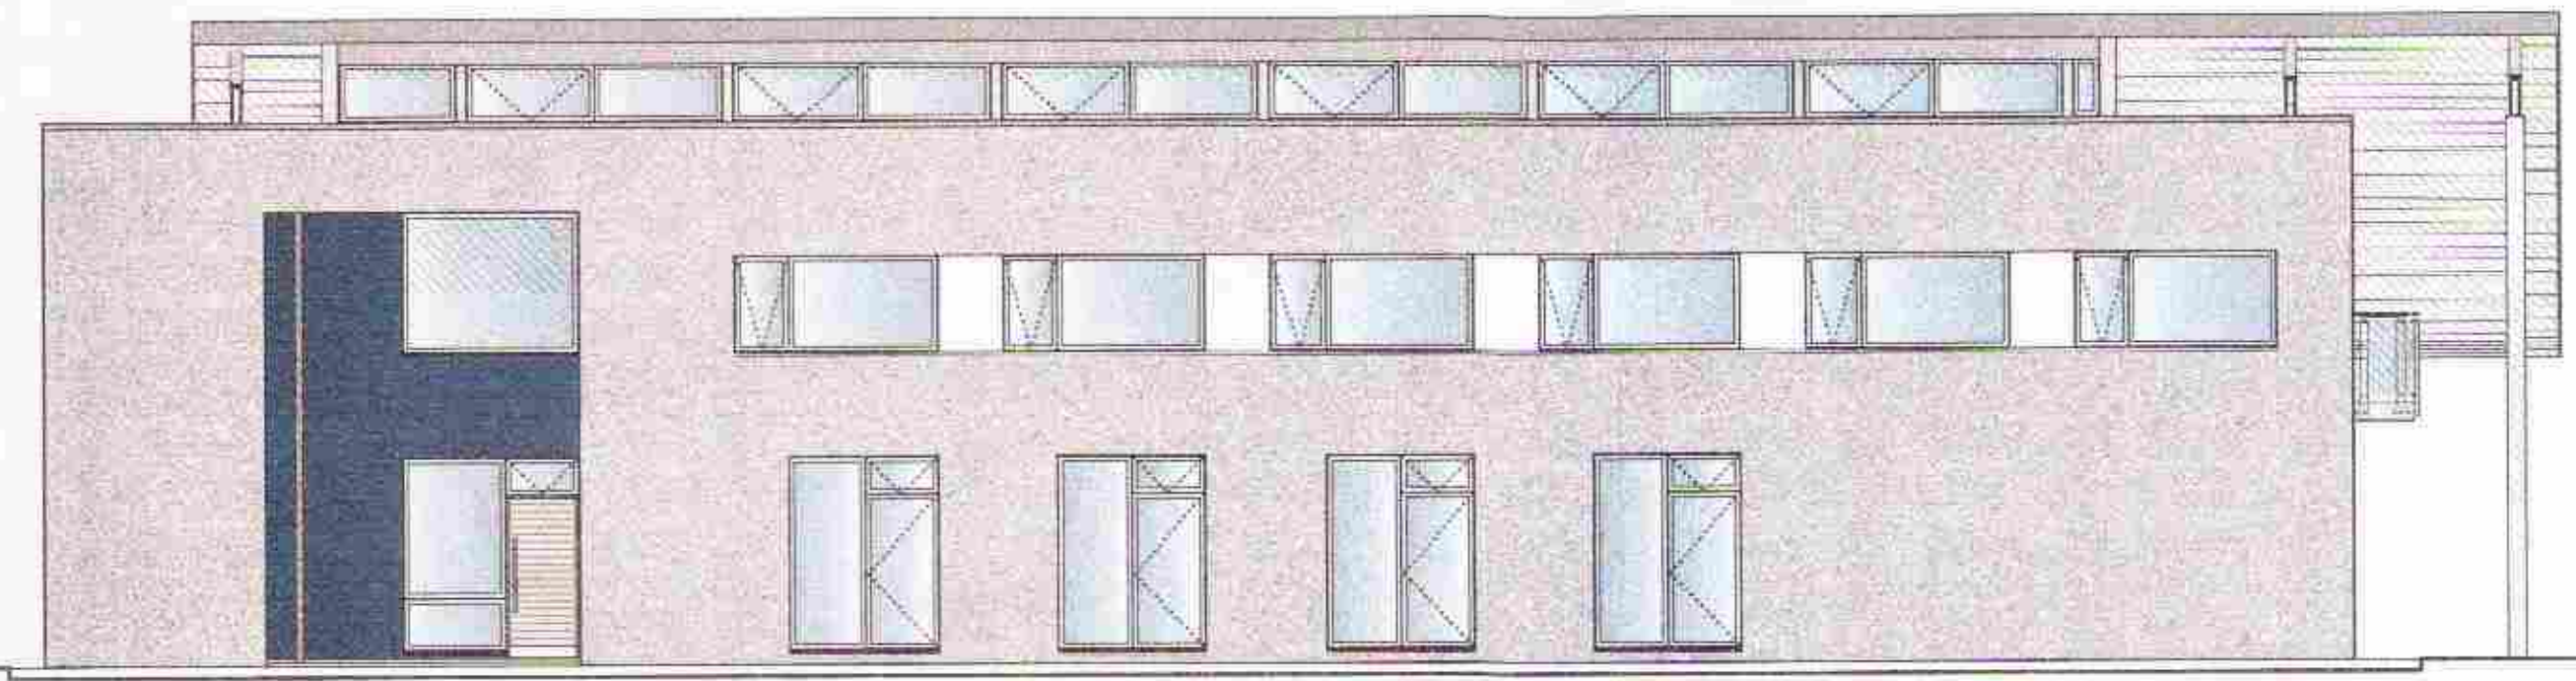

ÚTLIT - SUÐURHLIÐ

FÉLAGSHEIMILI

STJÓRNSÝSLUHÚS - INNGANGUR

GRUNNSKÓLI

ÚTLIT - VESTURHLIÐ

EFNI: ÚTLIT - SNID A - A

ÁFANGI: ADALTEIKNING
 MÆLIKVARDI: 1:100
 DAGSETNING: 03.01.2006
 TEIKNINGARNÚMÉR: 3600-01-03
 BREYTING: A00