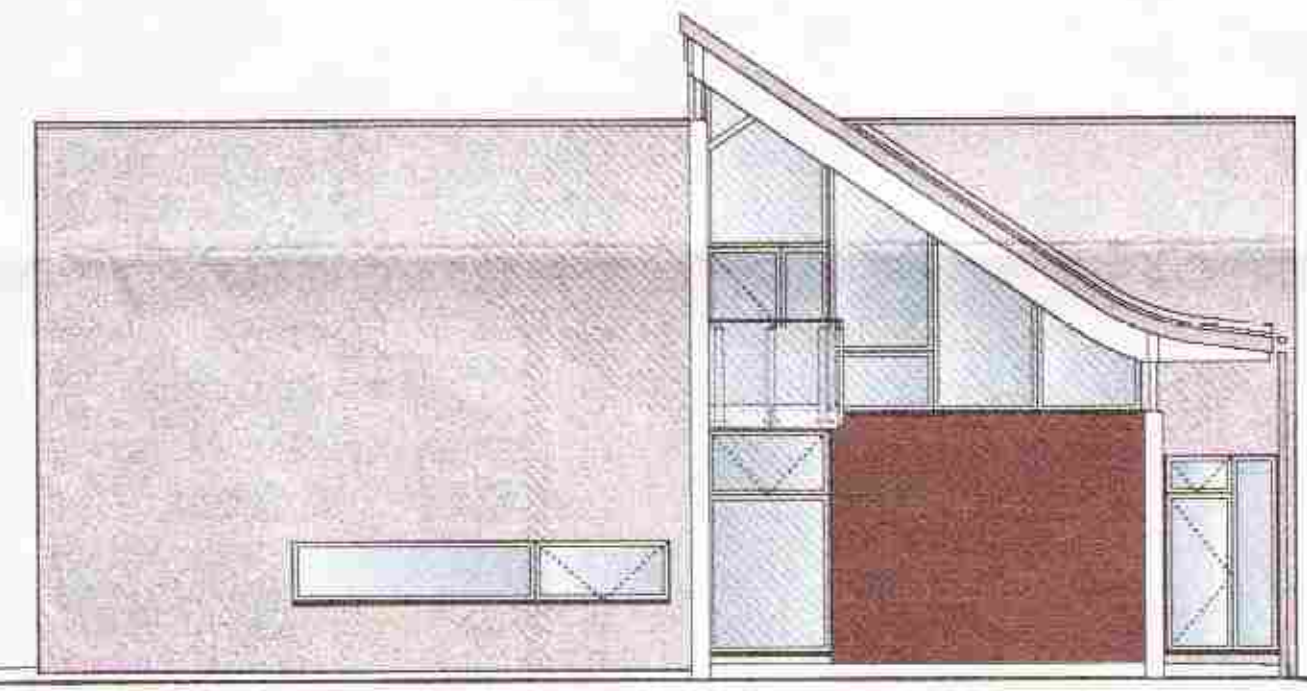

LJÓSBORG
 GRUNNSKÓLI / STJÓRNSÝSLUHÚS
 BORG GRÍMSNESI

BREYTING: A00 BYGGINGARLEIÐSÓKN
 A01 REYHDARTEIKNING

DAGS: 06.12.2004
 TEIKN: 03.01.2006

SPARKVÖLLUR

SNID A-A

FÉLAGSHEIMILI

GRUNNSKÓLI - STJÓRNSÝSLUHÚS

SPARKVÖLLUR

ÚTLIT - SUÐURHLIÐ

FÉLAGSHEIMILI

STJÓRNSÝSLUHÚS - INNGANGUR

GRUNNSKÓLI

ÚTLIT - VESTURHLIÐ

EFNI: ÚTLIT - SNID A - A

ÁFANGI: ADALTEIKNING
 MÆLIKVARDI: 1:100
 DAGSETNING: 03.01.2006
 TEIKNINGARNÚMÉR: 3600-01-03
 BREYTING: A00