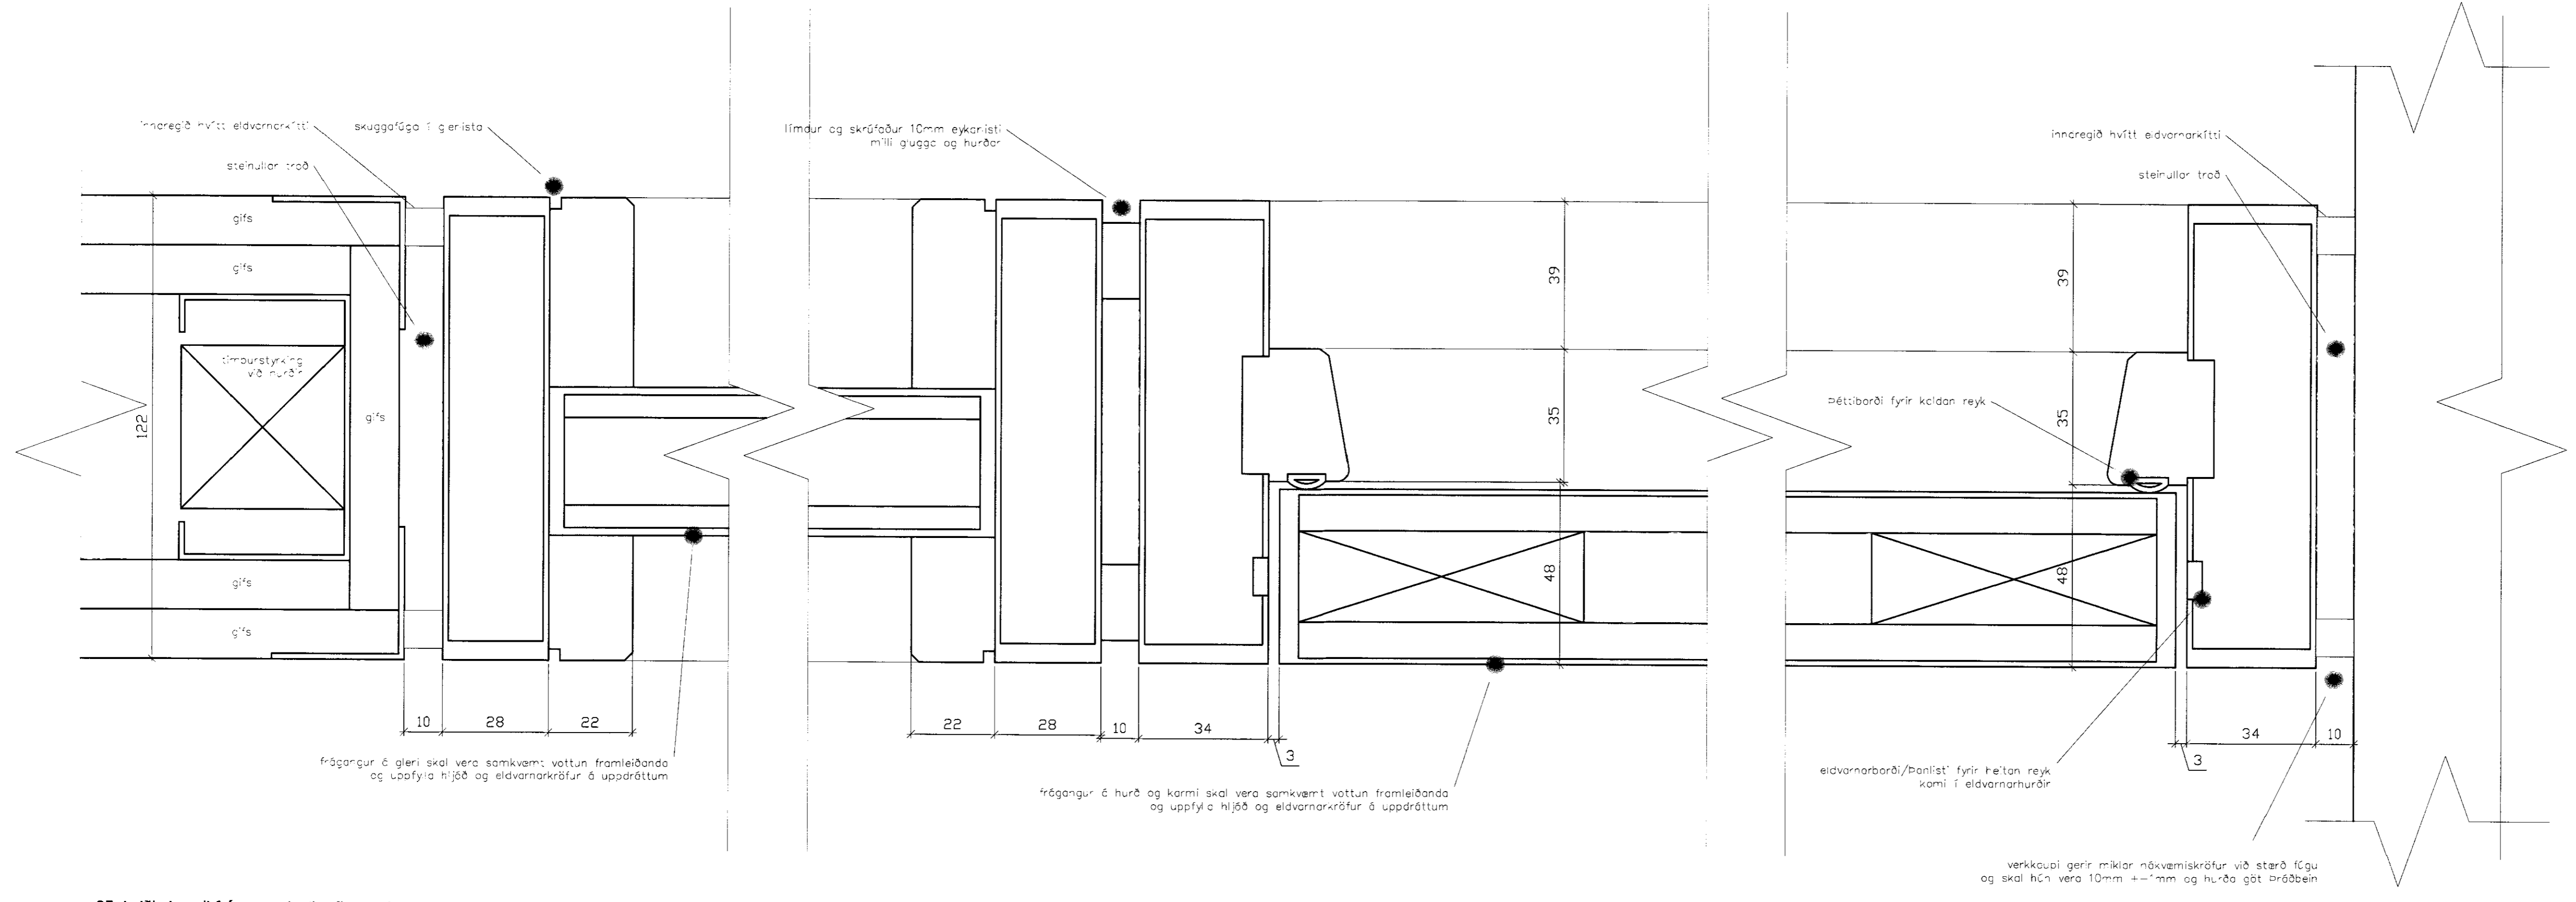

TEIKNING  
05.12.2011  
Gudfríður  
EYRAVEGI 32, 800 SELFOSS

25. Leiðbeinandi frágangur innihurða og glugga  
1:1

26. Leiðbeinandi frágangur innihurða og glugga  
1:1

KERHÓLSSKÓLI  
VINNUTEIKNING  
SKÓLAHÚSNÆÐI