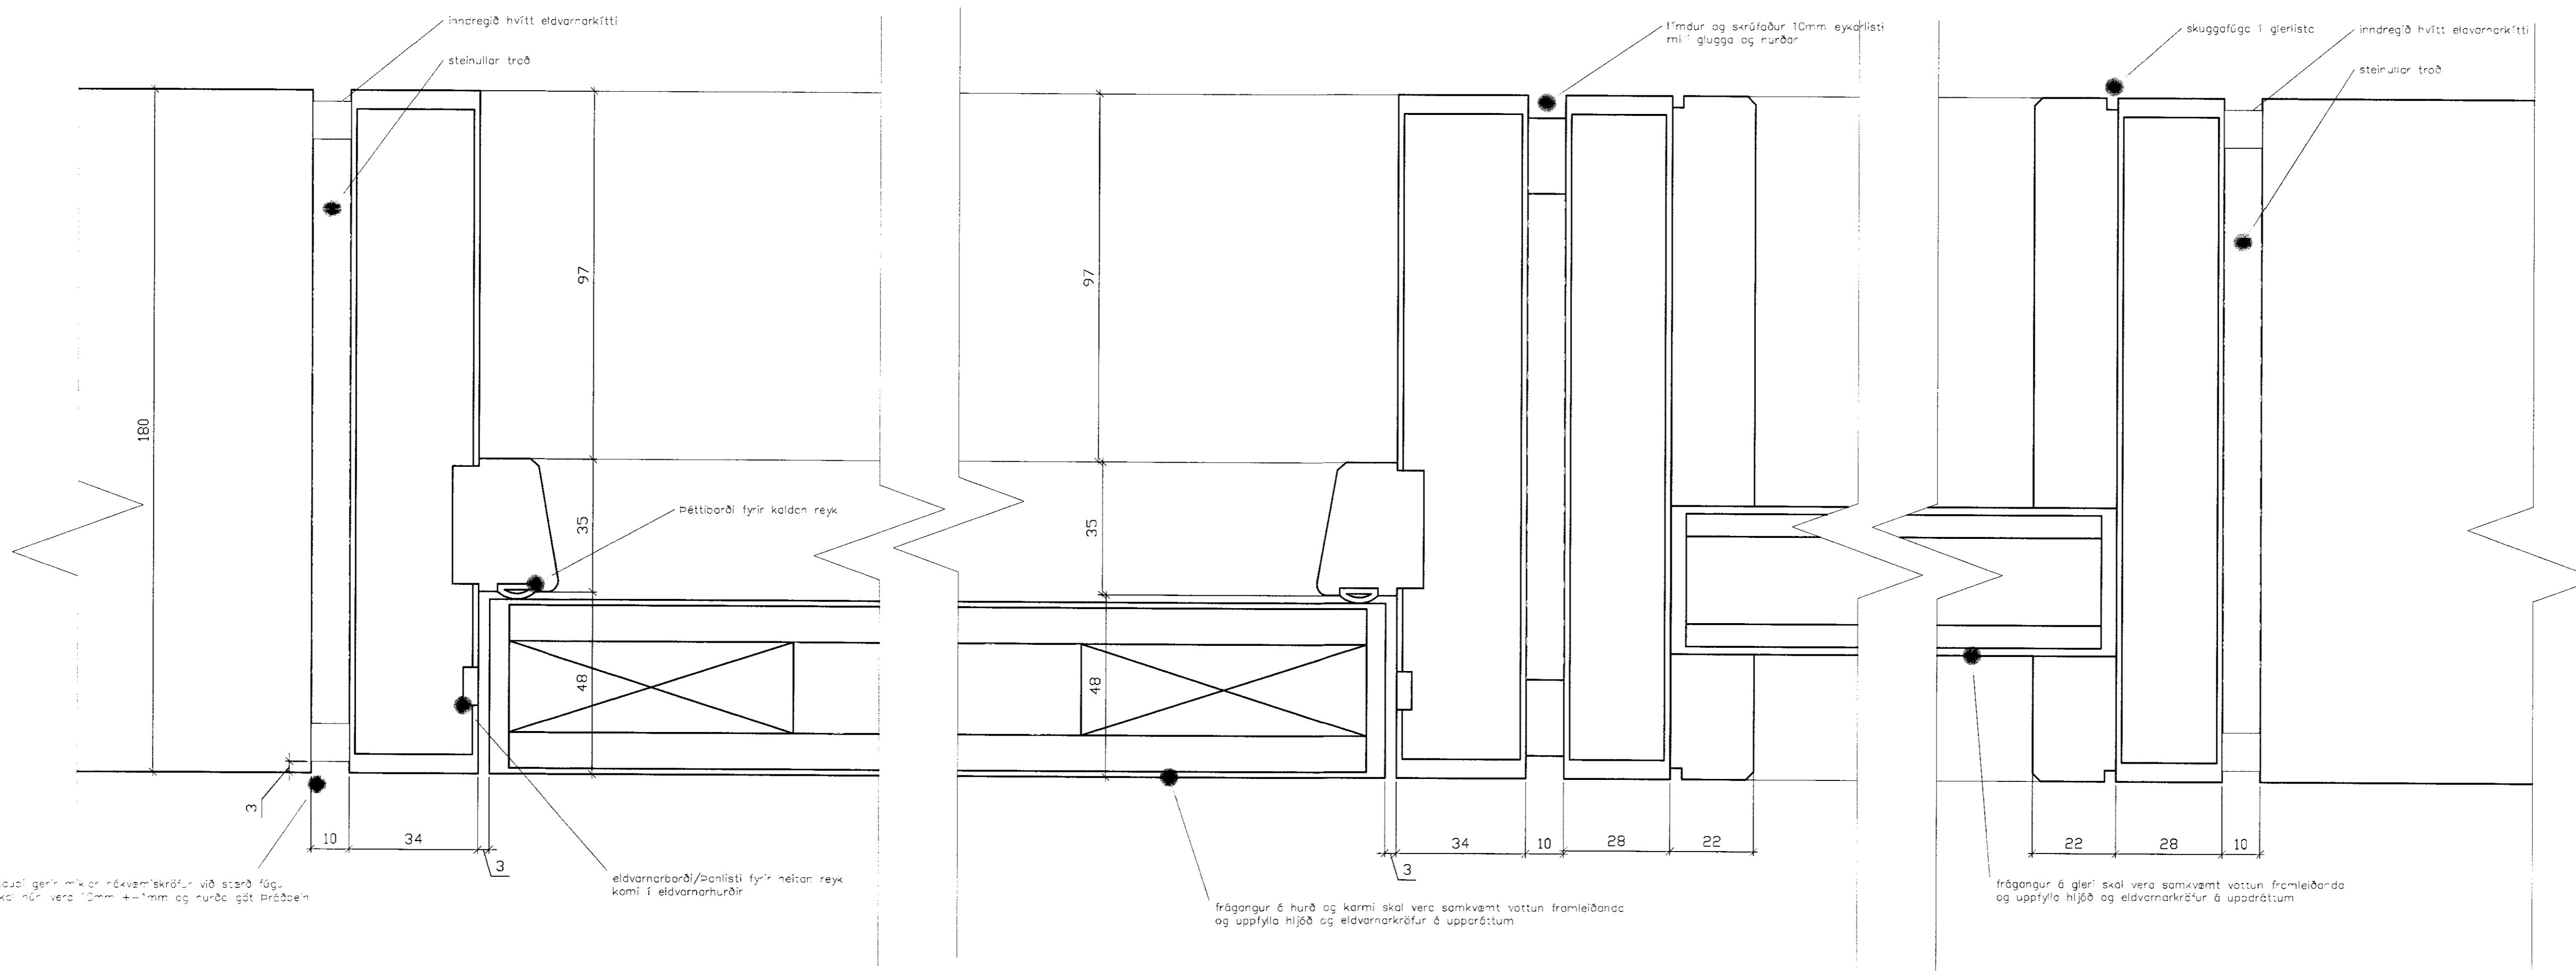

TEIKNING  
05.12.2011  
Gudfríður  
EYRAVEGI 32, 800 SELFOSS

25. Leiðbeinandi frágangur innihurða og glugga  
1:1

26. Leiðbeinandi frágangur innihurða og glugga  
1:1

KERHÓLSSKÓLI  
VINNUTEIKNING  
SKÓLAHÚSNÆÐI