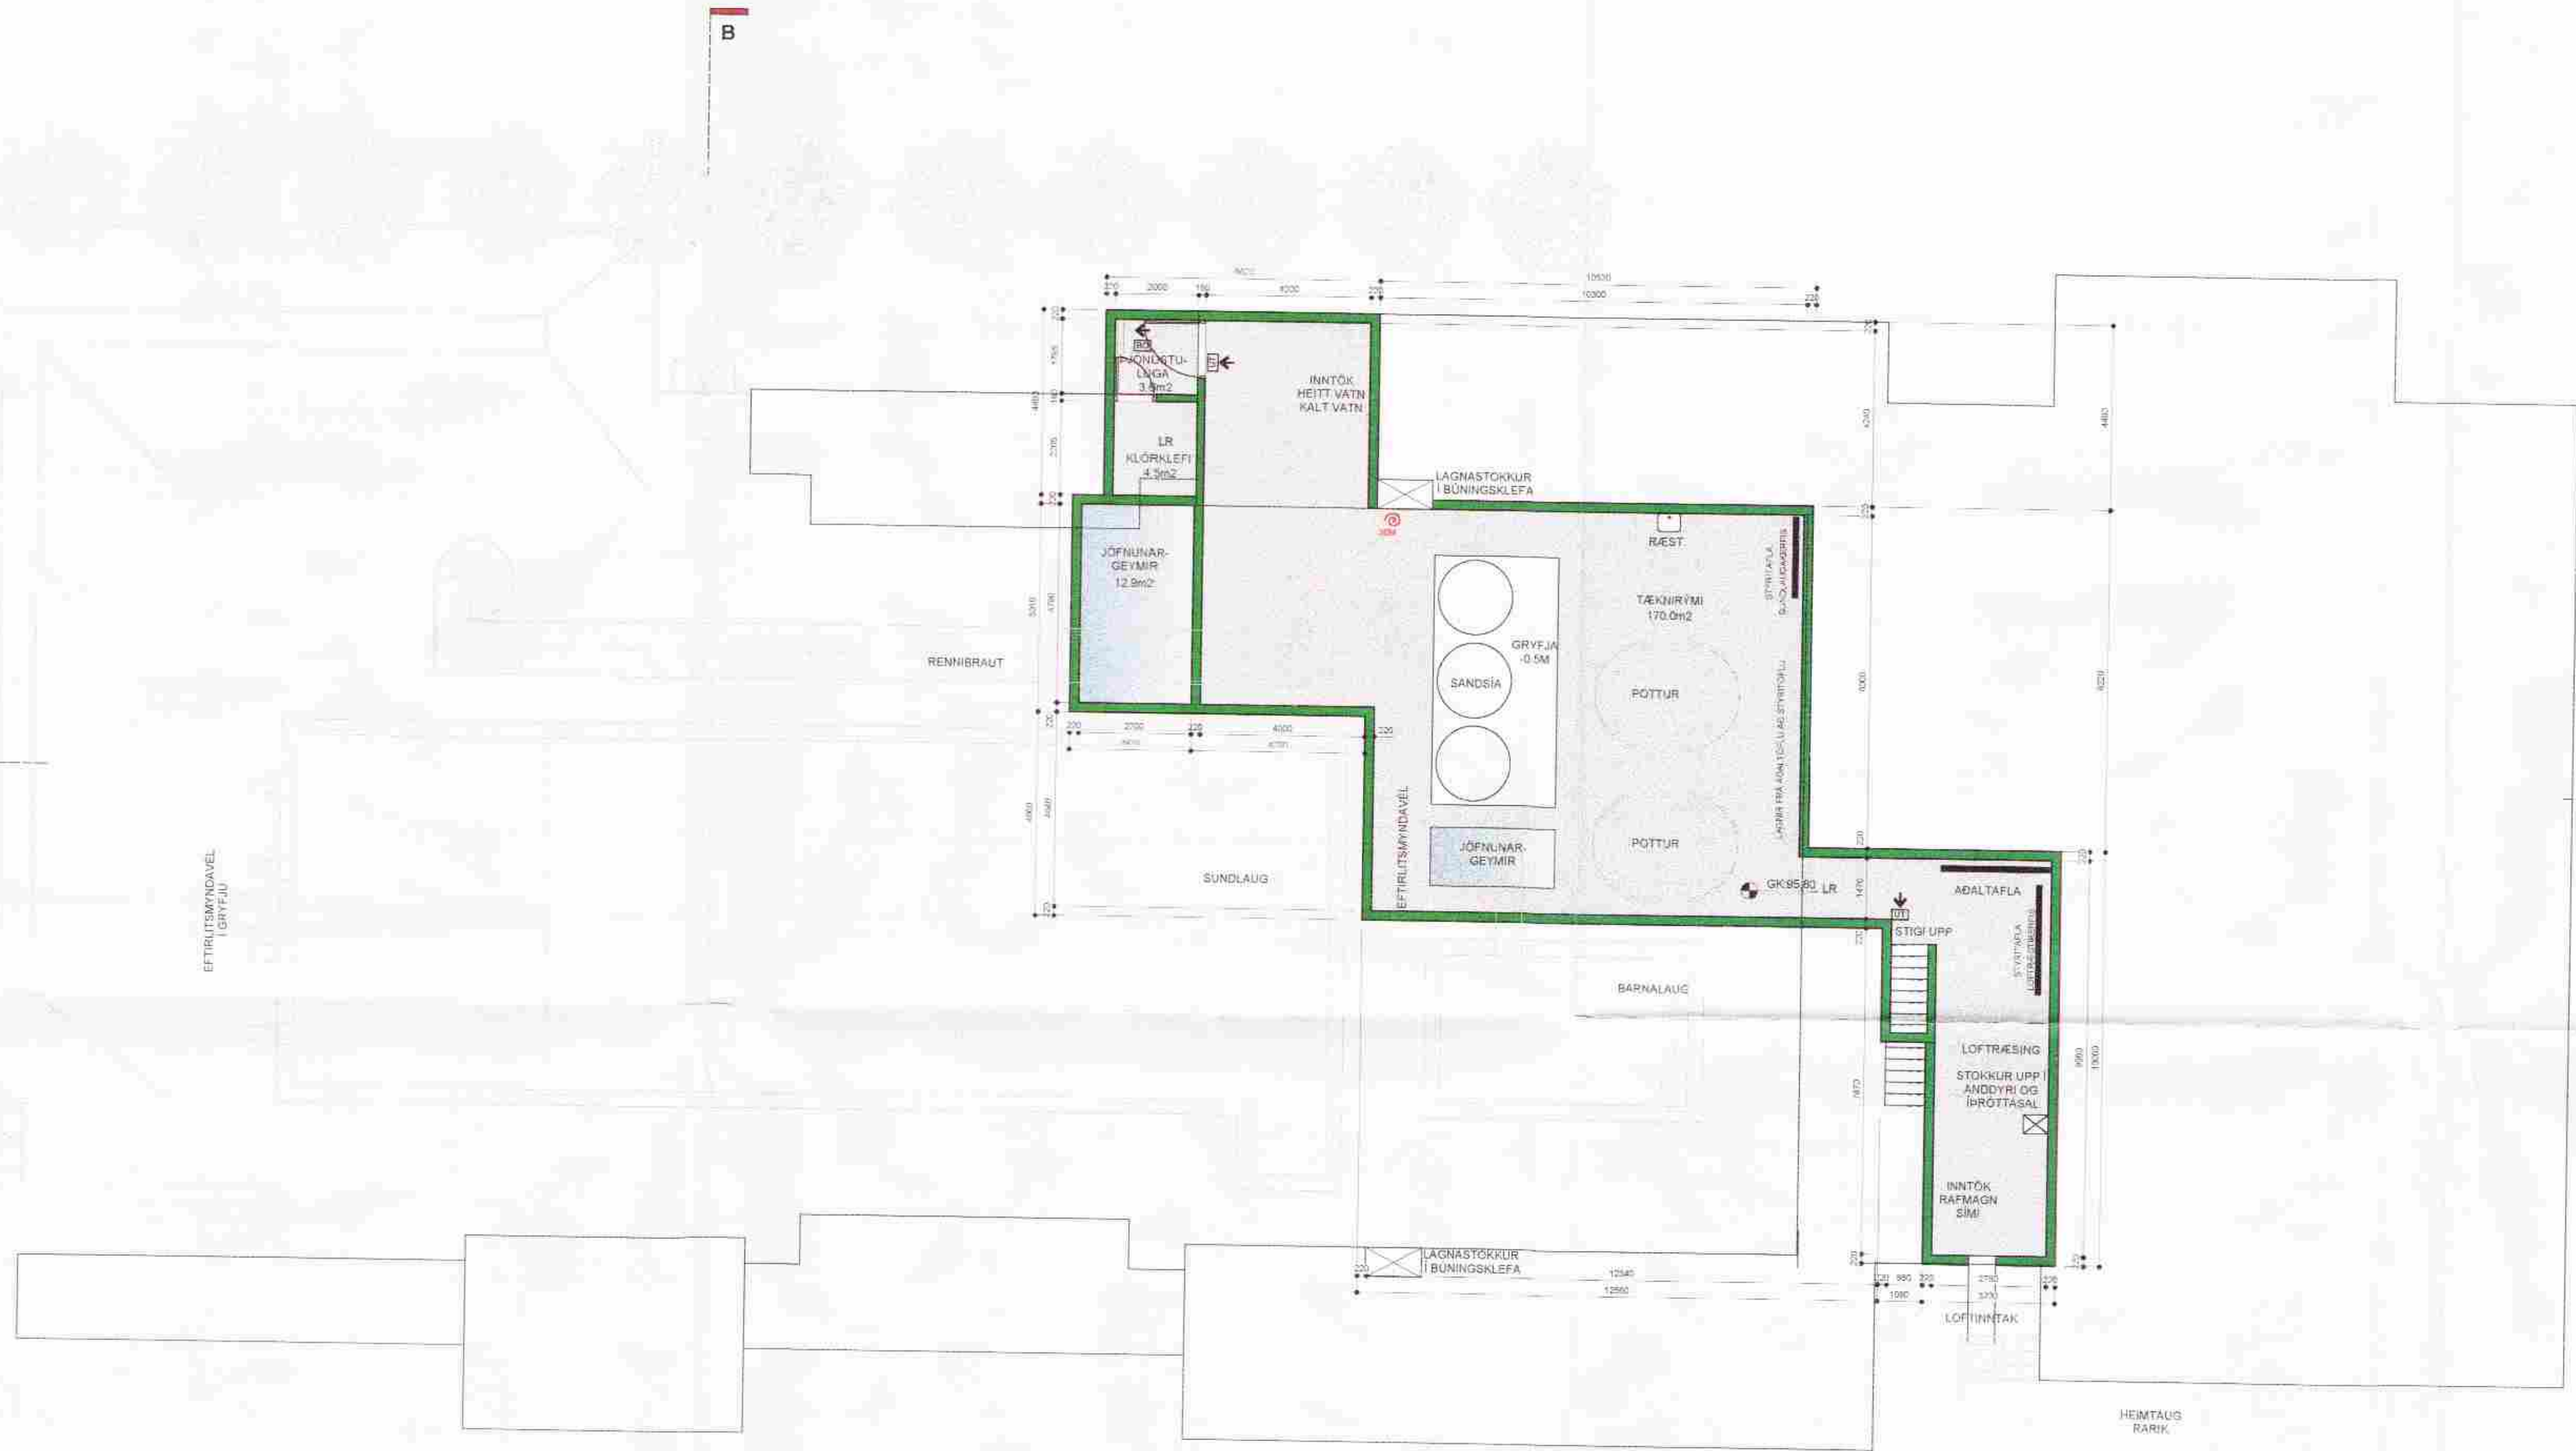

Smb. 02.06.05
 BYGGINGARFULLTRUI
 Gengi: Gröndalshverfi
 Hótel Smámyri

STÍPILREIÐUR
 Sigríður Magnúsdóttir

SIGRÍÐUR MAGNÚSDÓTTIR 26/04/2008 ARK FAI MNAL
 HANS-OLAV ANDERSEN 12/10/2002 ARK FAI MNAL

Teiknistofan Tröð ehf
 Laugavegi 28, 101 Reykjavík
 Sími 562 8255 Fax 562 8253
 www.tst.is info@tst.is

BREYTING: 00. NÝ TEIKNING
 DAGS: TEIKN: 01.06.05 SM

EFNI: GRUNNMYND KJALLARI
 ÁFANGI: ADALTEIKNINGAR
 MÆLIKVARDI: 1 : 100
 DAGSETNING: 01.06.05
 TEIKNINGARNÚMÉR: A3602 - 1100
 BREYTING: 00