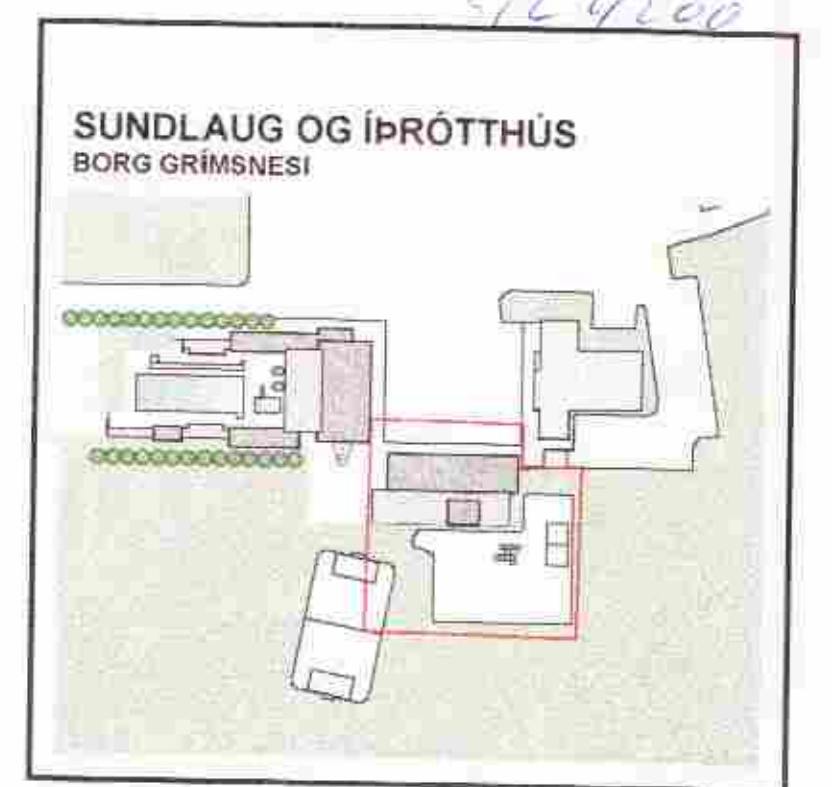

Smb. 02.06.05
 BYGGINGARFULLTRUI
 Gengi: Gröndalshverfi
 Hótel Smámyri

STÍPILREIÐUR
 Sigríður Magnúsdóttir

SIGRÍÐUR MAGNÚSDÓTTIR 26/04/2008 ARK FAI MNAL
 HANS-OLAV ANDERSEN 12/10/2002 ARK FAI MNAL

Teiknistofan Tröð ehf
 Laugavegi 28, 101 Reykjavík
 Sími 562 8255 Fax 562 8253
 www.tst.is info@tst.is

BREYTING: 00. NÝ TEIKNING
 DAGS: TEIKN: 01.06.05 SM

EFNI: GRUNNMYND KJALLARI
 ÁFANGI: ADALTEIKNINGAR
 MÆLIKVARDI: 1 : 100
 DAGSETNING: 01.06.05
 TEIKNINGARNÚMÉR: A3602 - 1100
 BREYTING: 00