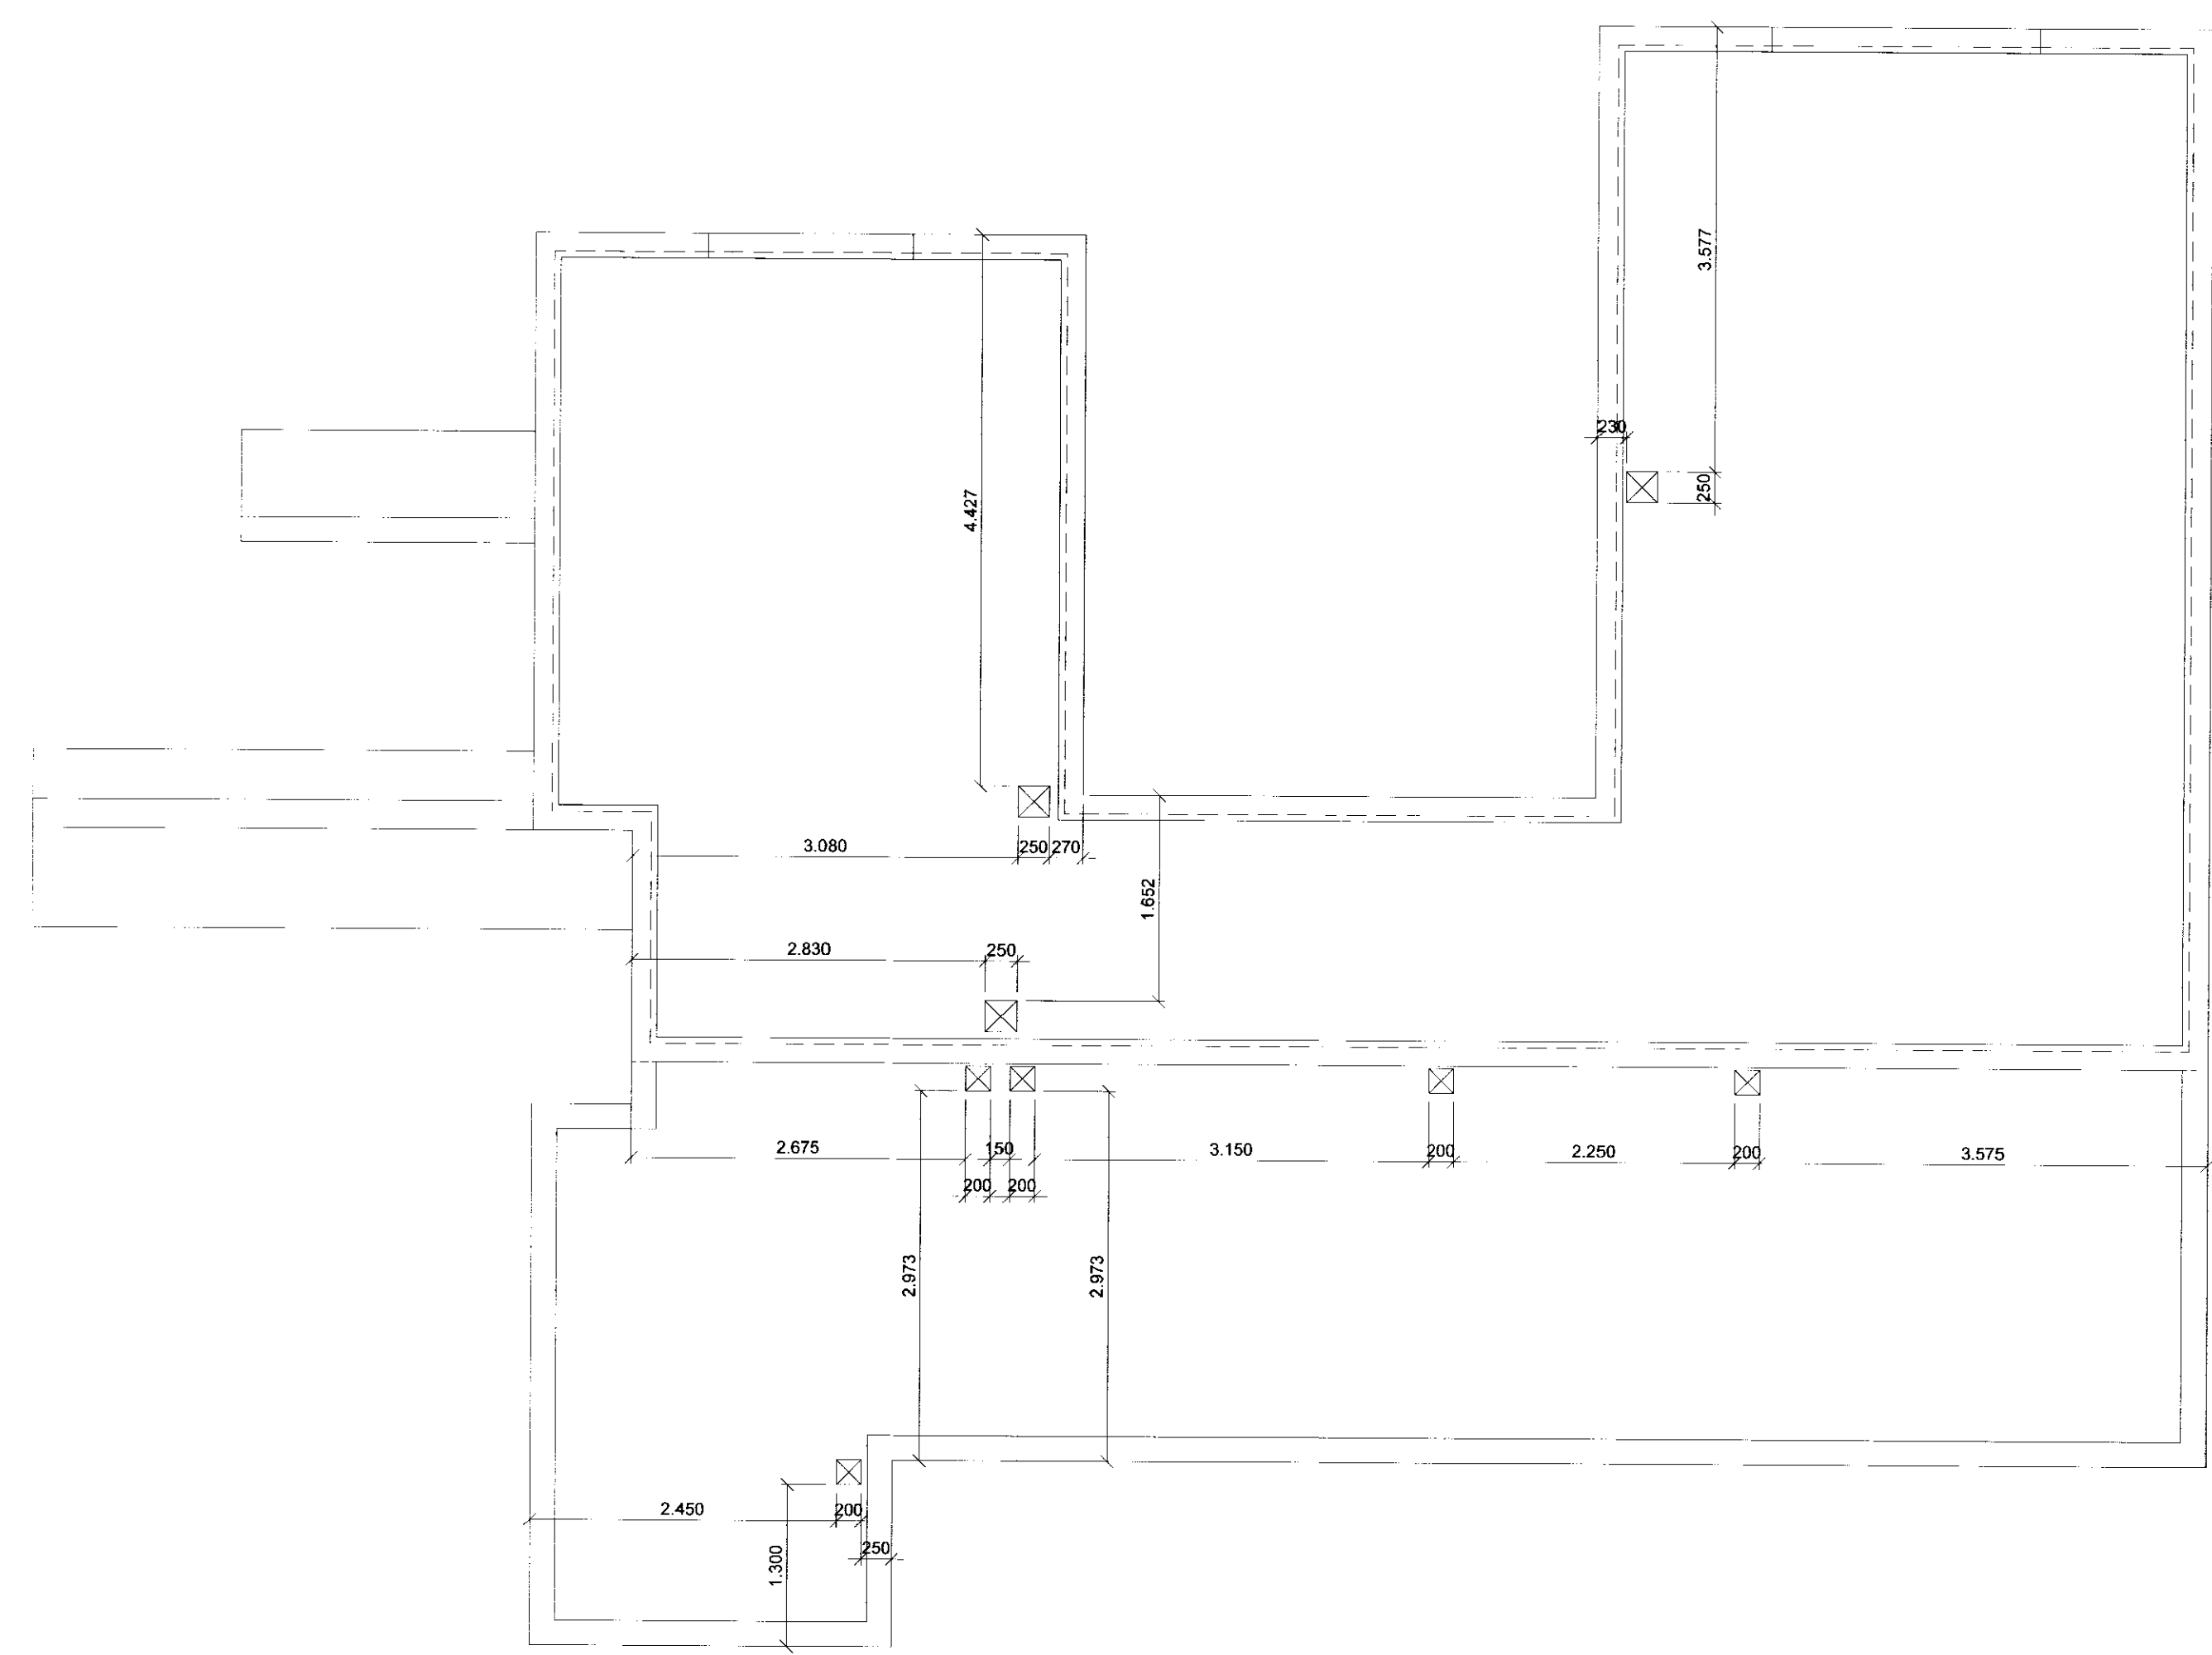

Götu þarissu

Br. nr.	Dags.	Af.	Breyting
(A)			
(B)			
(C)			
(D)			
(E)			

Brekkur 10		Teikn nr:
Grímsnesi		166
Burðarvirki		Frumstærð:
Gataplan - plötur		A2
Dags: 09.08.2009	Mkv: 1:50	Hann: GBS
Samb:	020162-3099 V.nr: 09 017	Teikn: AI