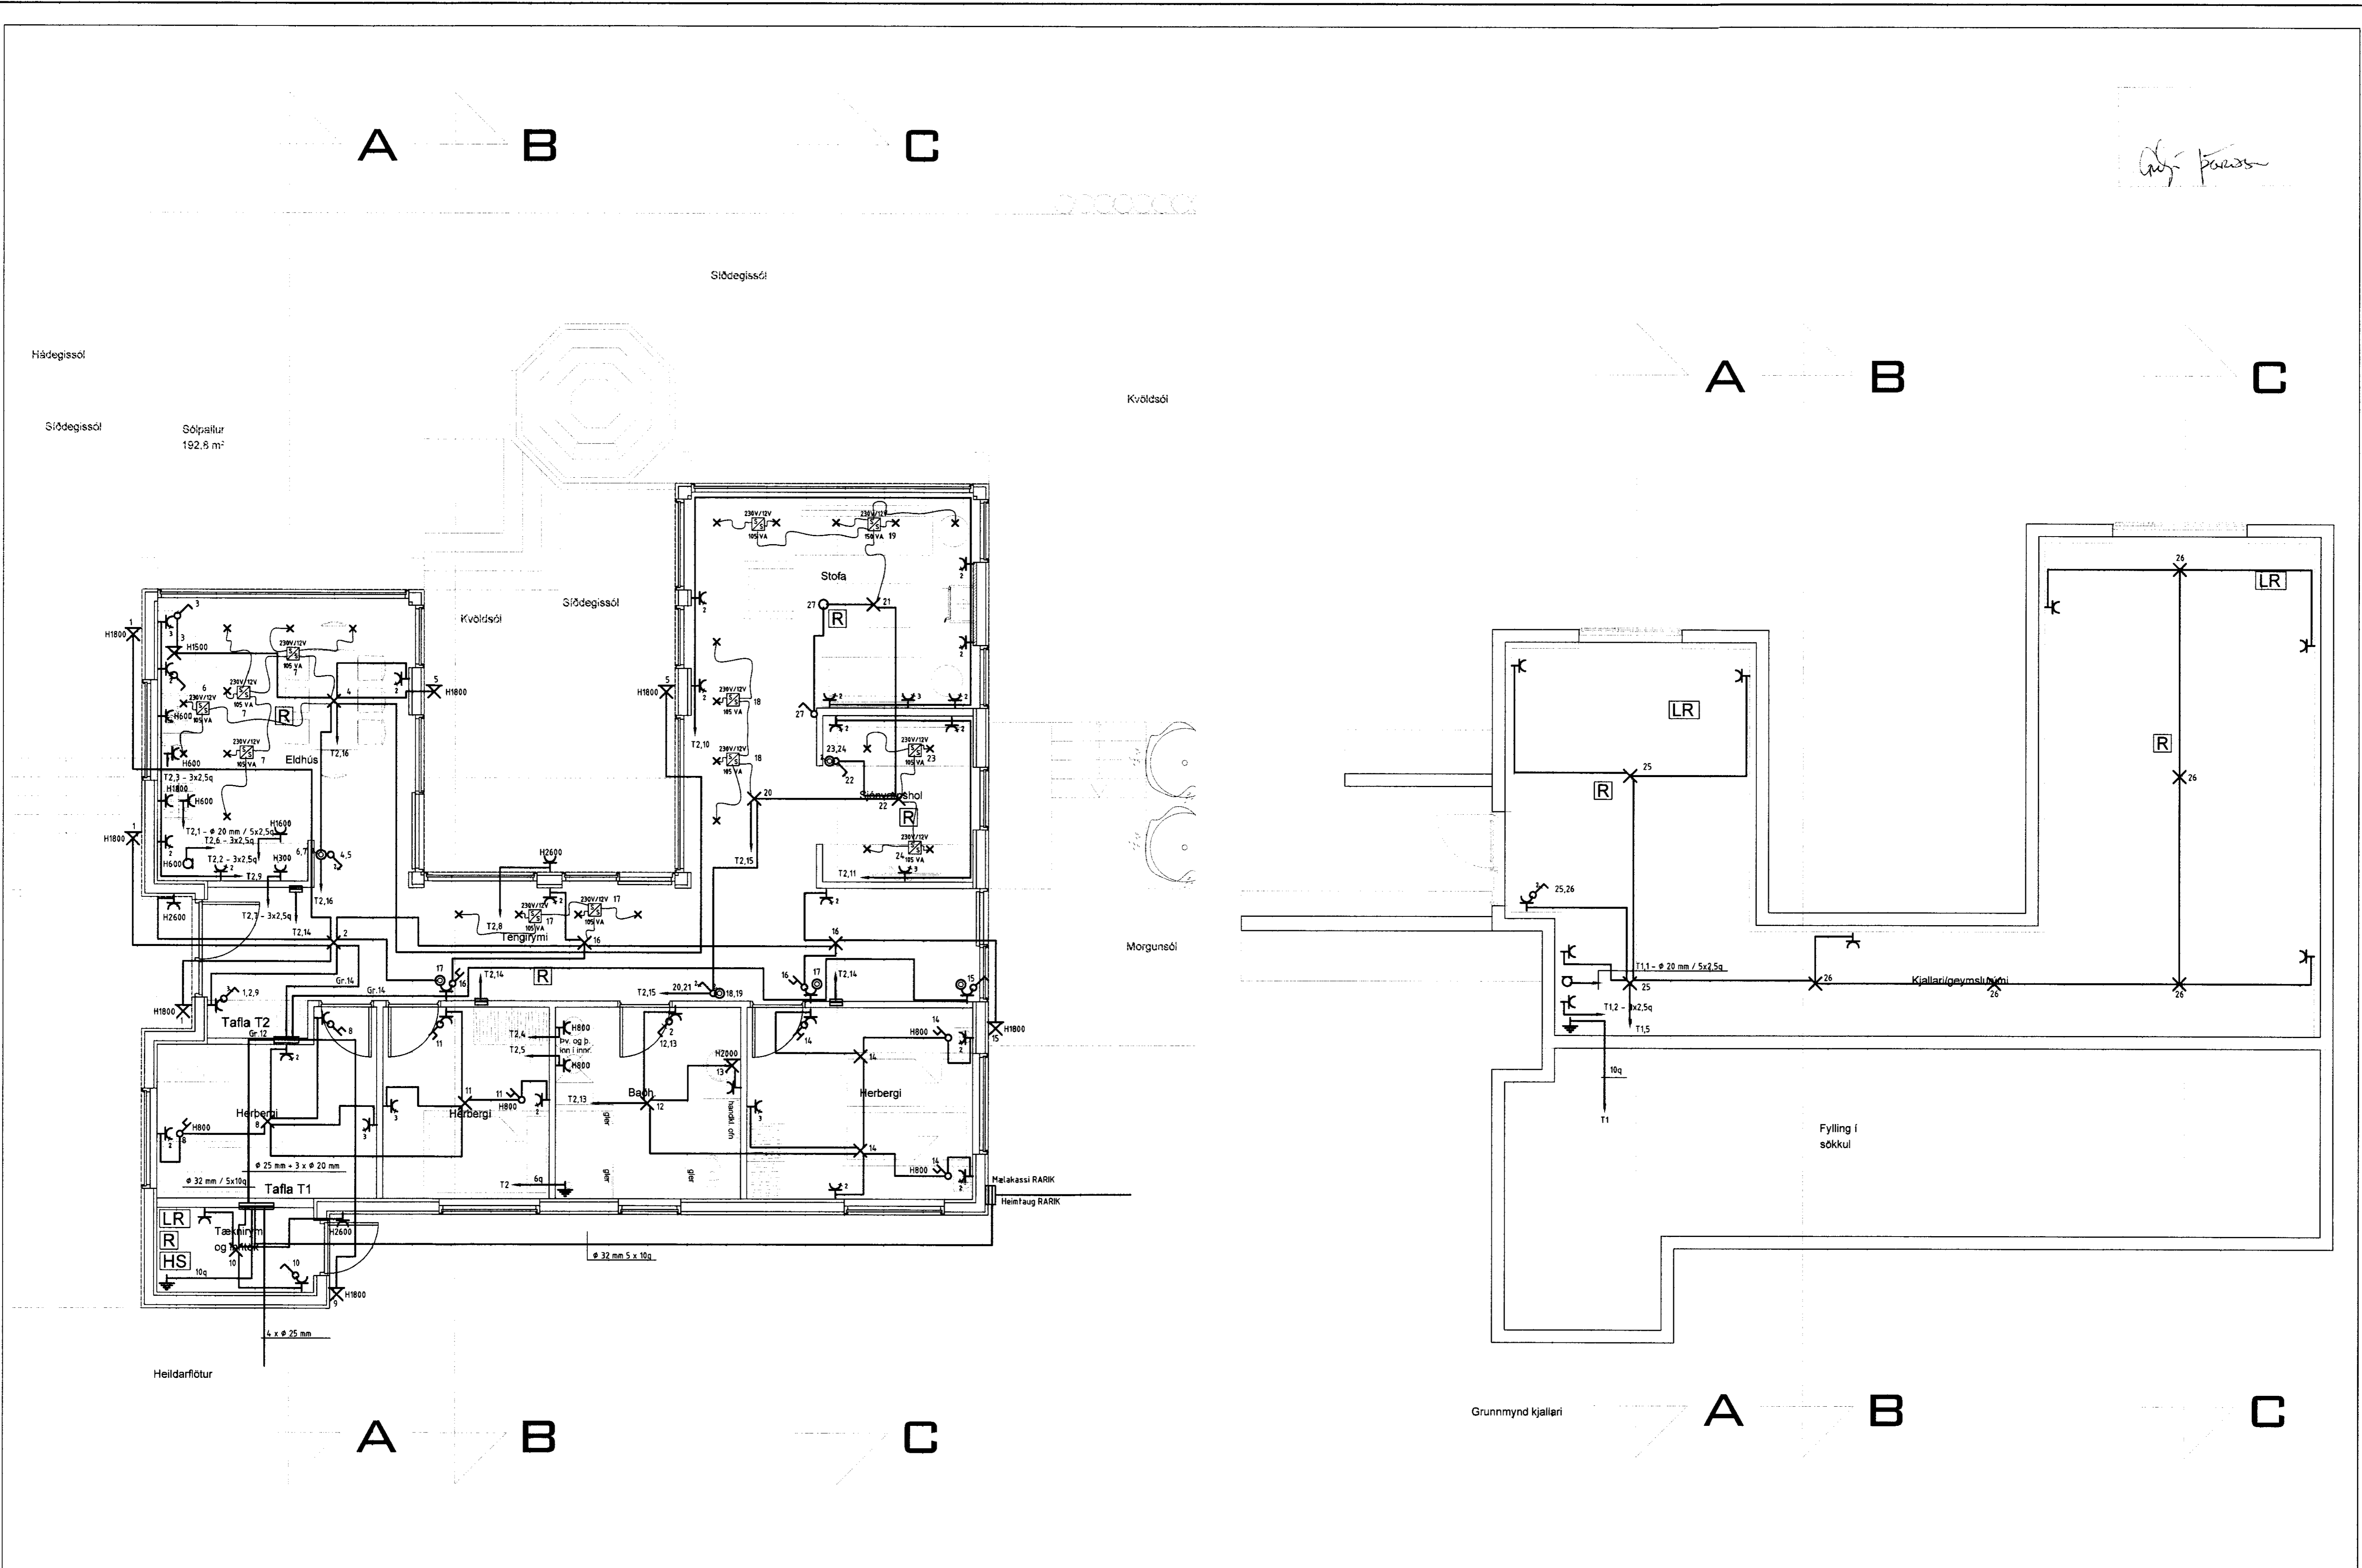

Ady Póss

RAFLAGNATEIKNINGAR
ÞÓR STEFÁNSSON RAFMAGNSIÐNFRÆÐINGUR
EYRAVEGI 32 SELFÓSSI SÍMAR 482 3480 & 897 8718
NETFANG: raftekn@selfoss.is FAX 482 3366

SLÓÐ	C:\Verk\SUMARHUS\Brekur 10\Raflögn-1552.dwg		
TEIKNAD	Þór	ÚTGÁFA	TEIKNING STOFNÚB 10 apríl 2010
YFIRFARID	Þór	SÍDAST VISTAD	3.3.2011 08:44:21
KENNITALA	211261-3749	SAMPYKKT	

Þór Stefn
21.01.2011

ÚTPRENTAD: 3.3.2011 08:47:04
VERKHEITI: Brekkur 10, Grímsnesi
VERKHEITL: Lágspennulagnir

KVARDI	1:100
BLAÐ	3 af 4
VERKNUMER	1552-2010-010