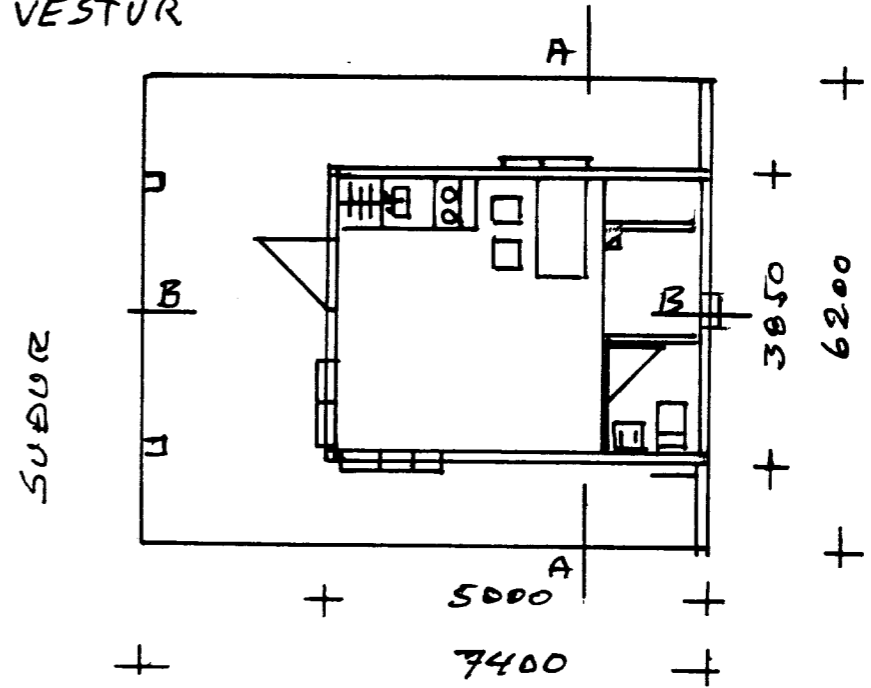

BÚÐASUND 118, HRAUNBORGUM GRÍMSNESI

EIGANDI HREIÐAR JÓNSSON KT-211010-4349

EYÐISTORGI 15, 170 SELTJARNARNES SÍMI 611106

MÁL 1:100 FLATARMÁL HÚSS 19,25m² BRÚTTÓ
RÚMMÁL " 55.0 m³ "

Hilmar Gunnarsson

AUSTUR

SUÐUR

VESTUR

VESTUR

NORÐUR

SKURÐUR B-B

SKURÐUR A-A

STAÐSETN. STEYPTRA SÚLNA
LAGMARK 120 A DÝPT
2x150 ÞÍTAR BOLTABÍR SAMAN
Í B.M.F. SKÖ STEYPT Í NIÐURSTÖÐUR

FRAML. AF NUNATAKI H/F
KT-710191-1079, KAPLAHRAUN 2-4
HAFNARFIRÐI SÍMI 653288-651220
FAX 651260