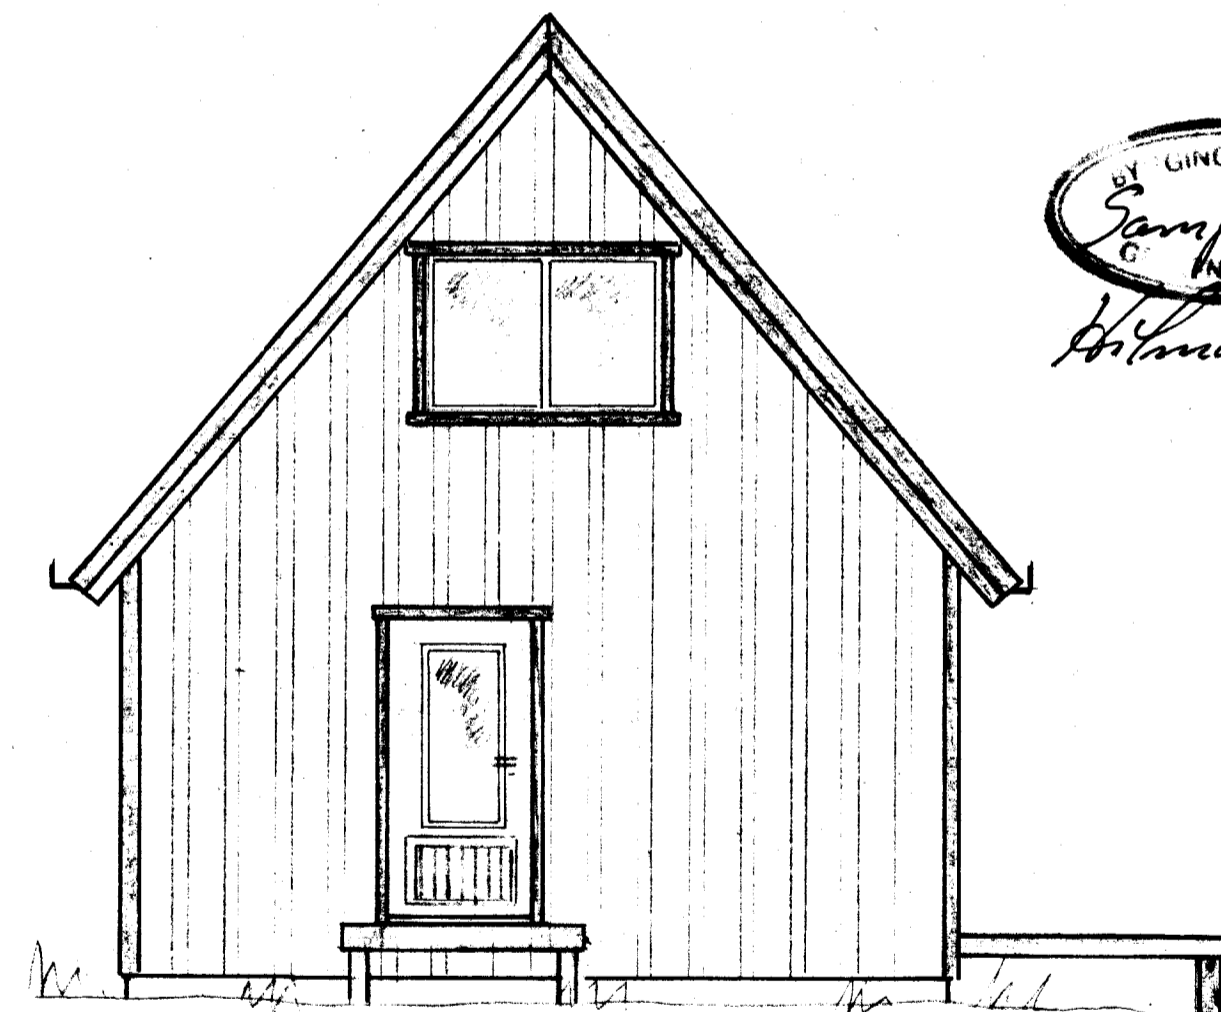

VESTUR

SUÐUR

AUSTUR

NORÐUR

Hilmar Þórnason

SUMARHÚS:

GERÐ _____ 012
 GRUNNFLÖTUR _____ 44 m²
 SÖLVERÖND _____ 13 m²

TEIKNIVANGUR		
SUMARHÚS Í LANDI		
Mkv 1:50	EIGANDI INGÓLFUR ARNARSON DALSELI 15 REYKJAVÍK Sími 75412 Nafn Nr 4715-8648	D. R. T. <i>HM</i>
<i>Þorsteinn Magnússon MFTT</i>		Nr. 1 001-1