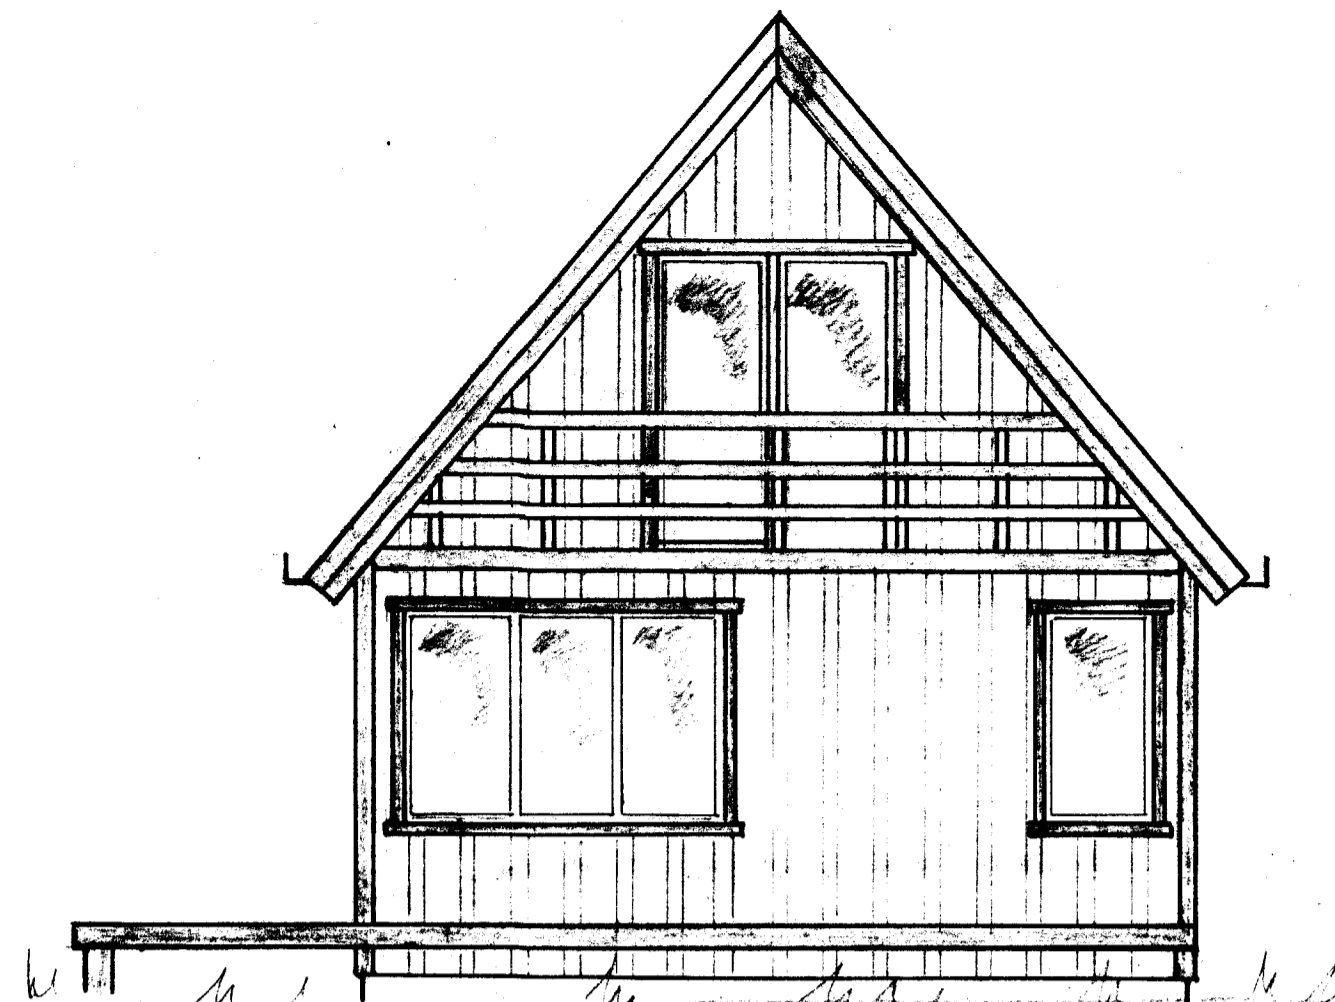

VESTUR

SUÐUR

AUSTUR

NORÐUR

Hilmar Þórnason

SUMARHÚS:

GERÐ _____ 012
 GRUNNFLÖTUR _____ 44 m²
 SÖLVERÖND _____ 13 m²

TEIKNIVANGUR		
SUMARHÚS Í LANDI		
Mkv 1:50	EIGANDI INGÓLFUR ARNARSON DALSELI 15 REYKJAVÍK Sími 75412 Nafn Nr 4715-8648	D. R. T. <i>HM</i>
<i>Þorsteinn Magnússon MFTT</i>		Nr. 1 001-1