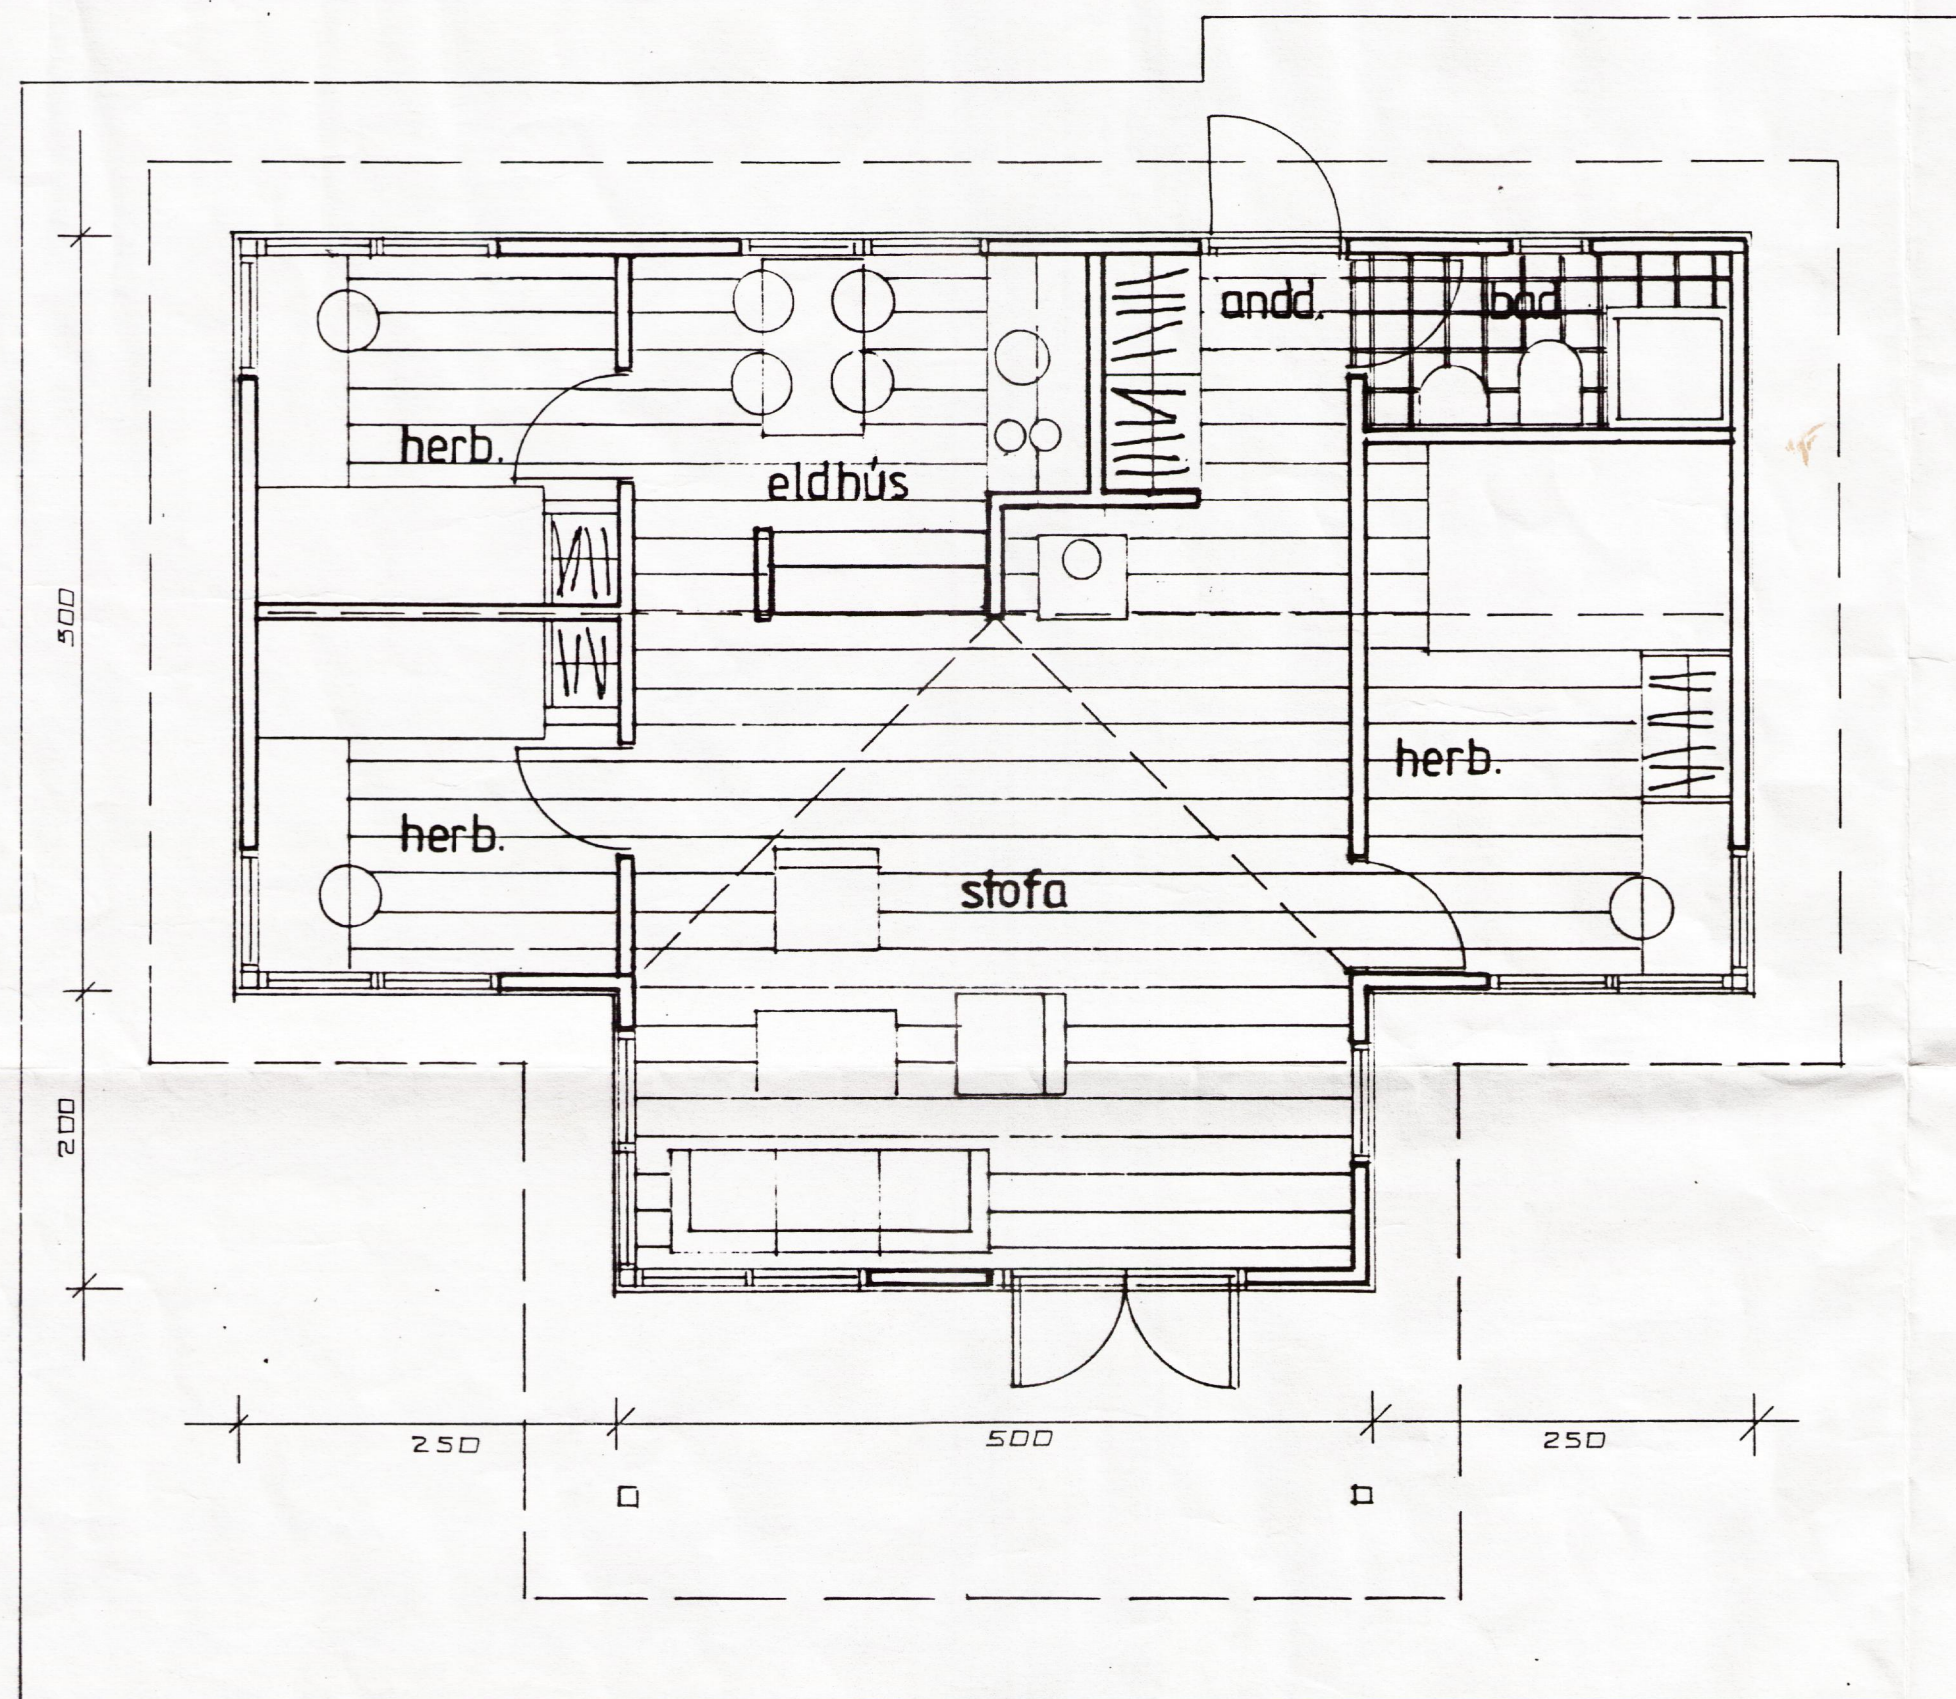

Gunnar Sigurdsson

NÁNARI MÁLSETNING
ER Á GRINDARTEIKNINGU

SUMARHÚS ÖNNU PÁLINU GUMUNDSD 05
Gunnar Sigurdsson
BJARNASTÓÐUM GRÍMSNESHR.
250663-3859

60 m² SUMARHÚS

TRÉSMÍÐJAN ÞÍNUR HF

JAN '91
JÓHANNES PÉTURSSON 46221
SIGURÐUR SIGURSSON 687700