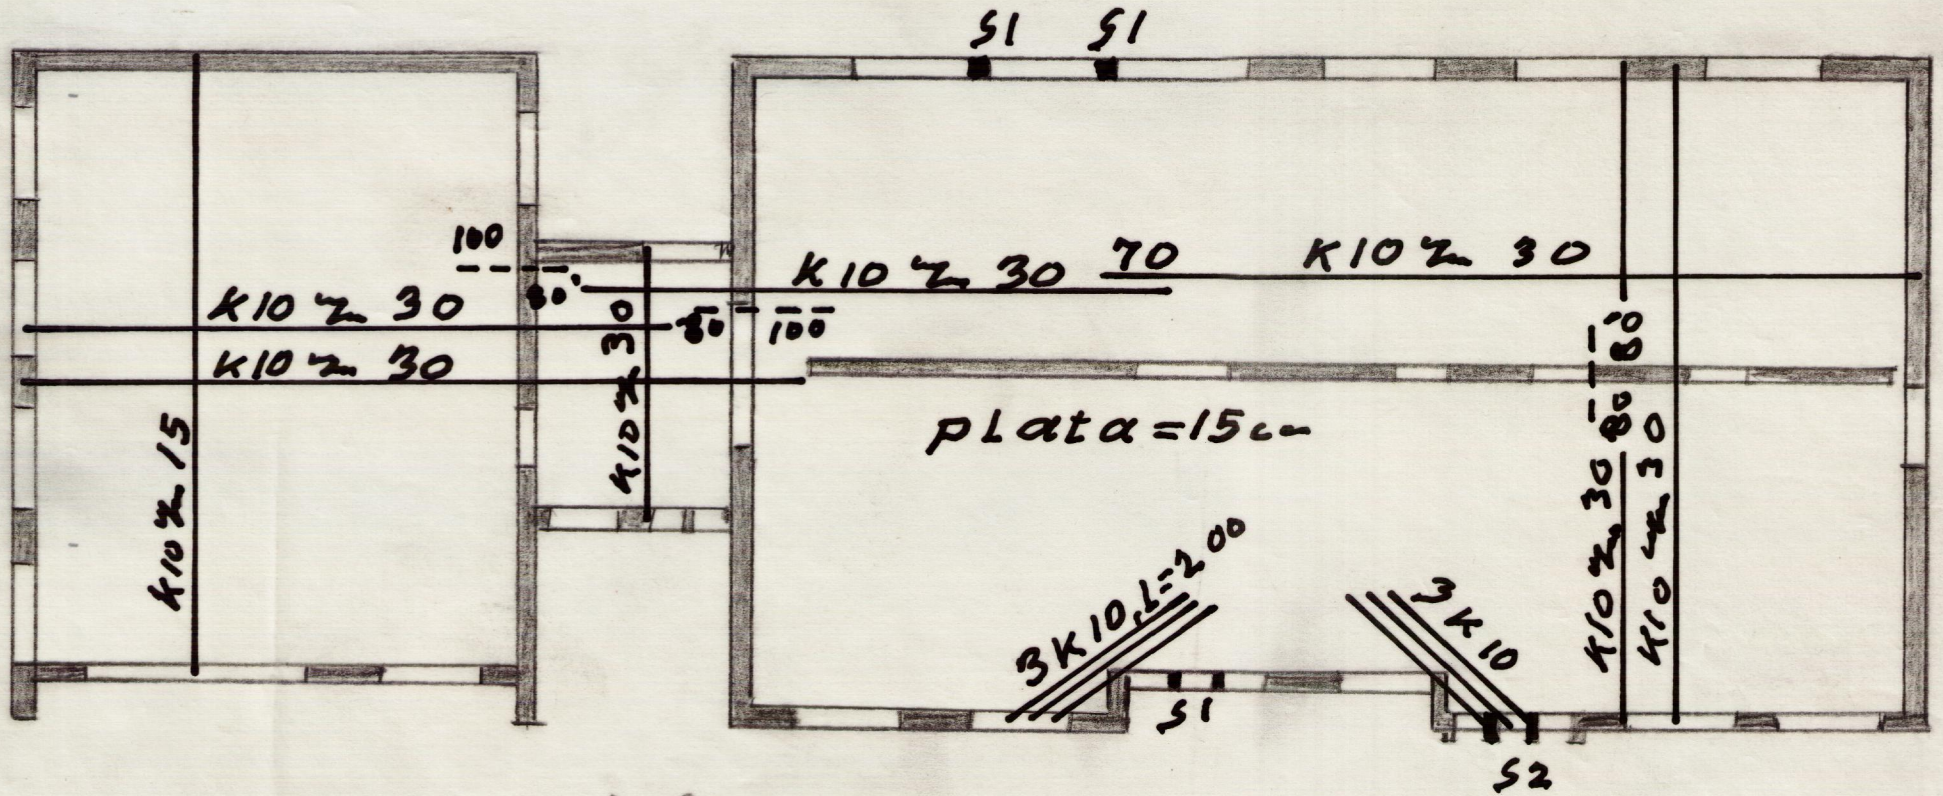

Loftaplata 1:100

Sulur S1 og S2 1:10

Lögr 2K16
Ø8 2m 30