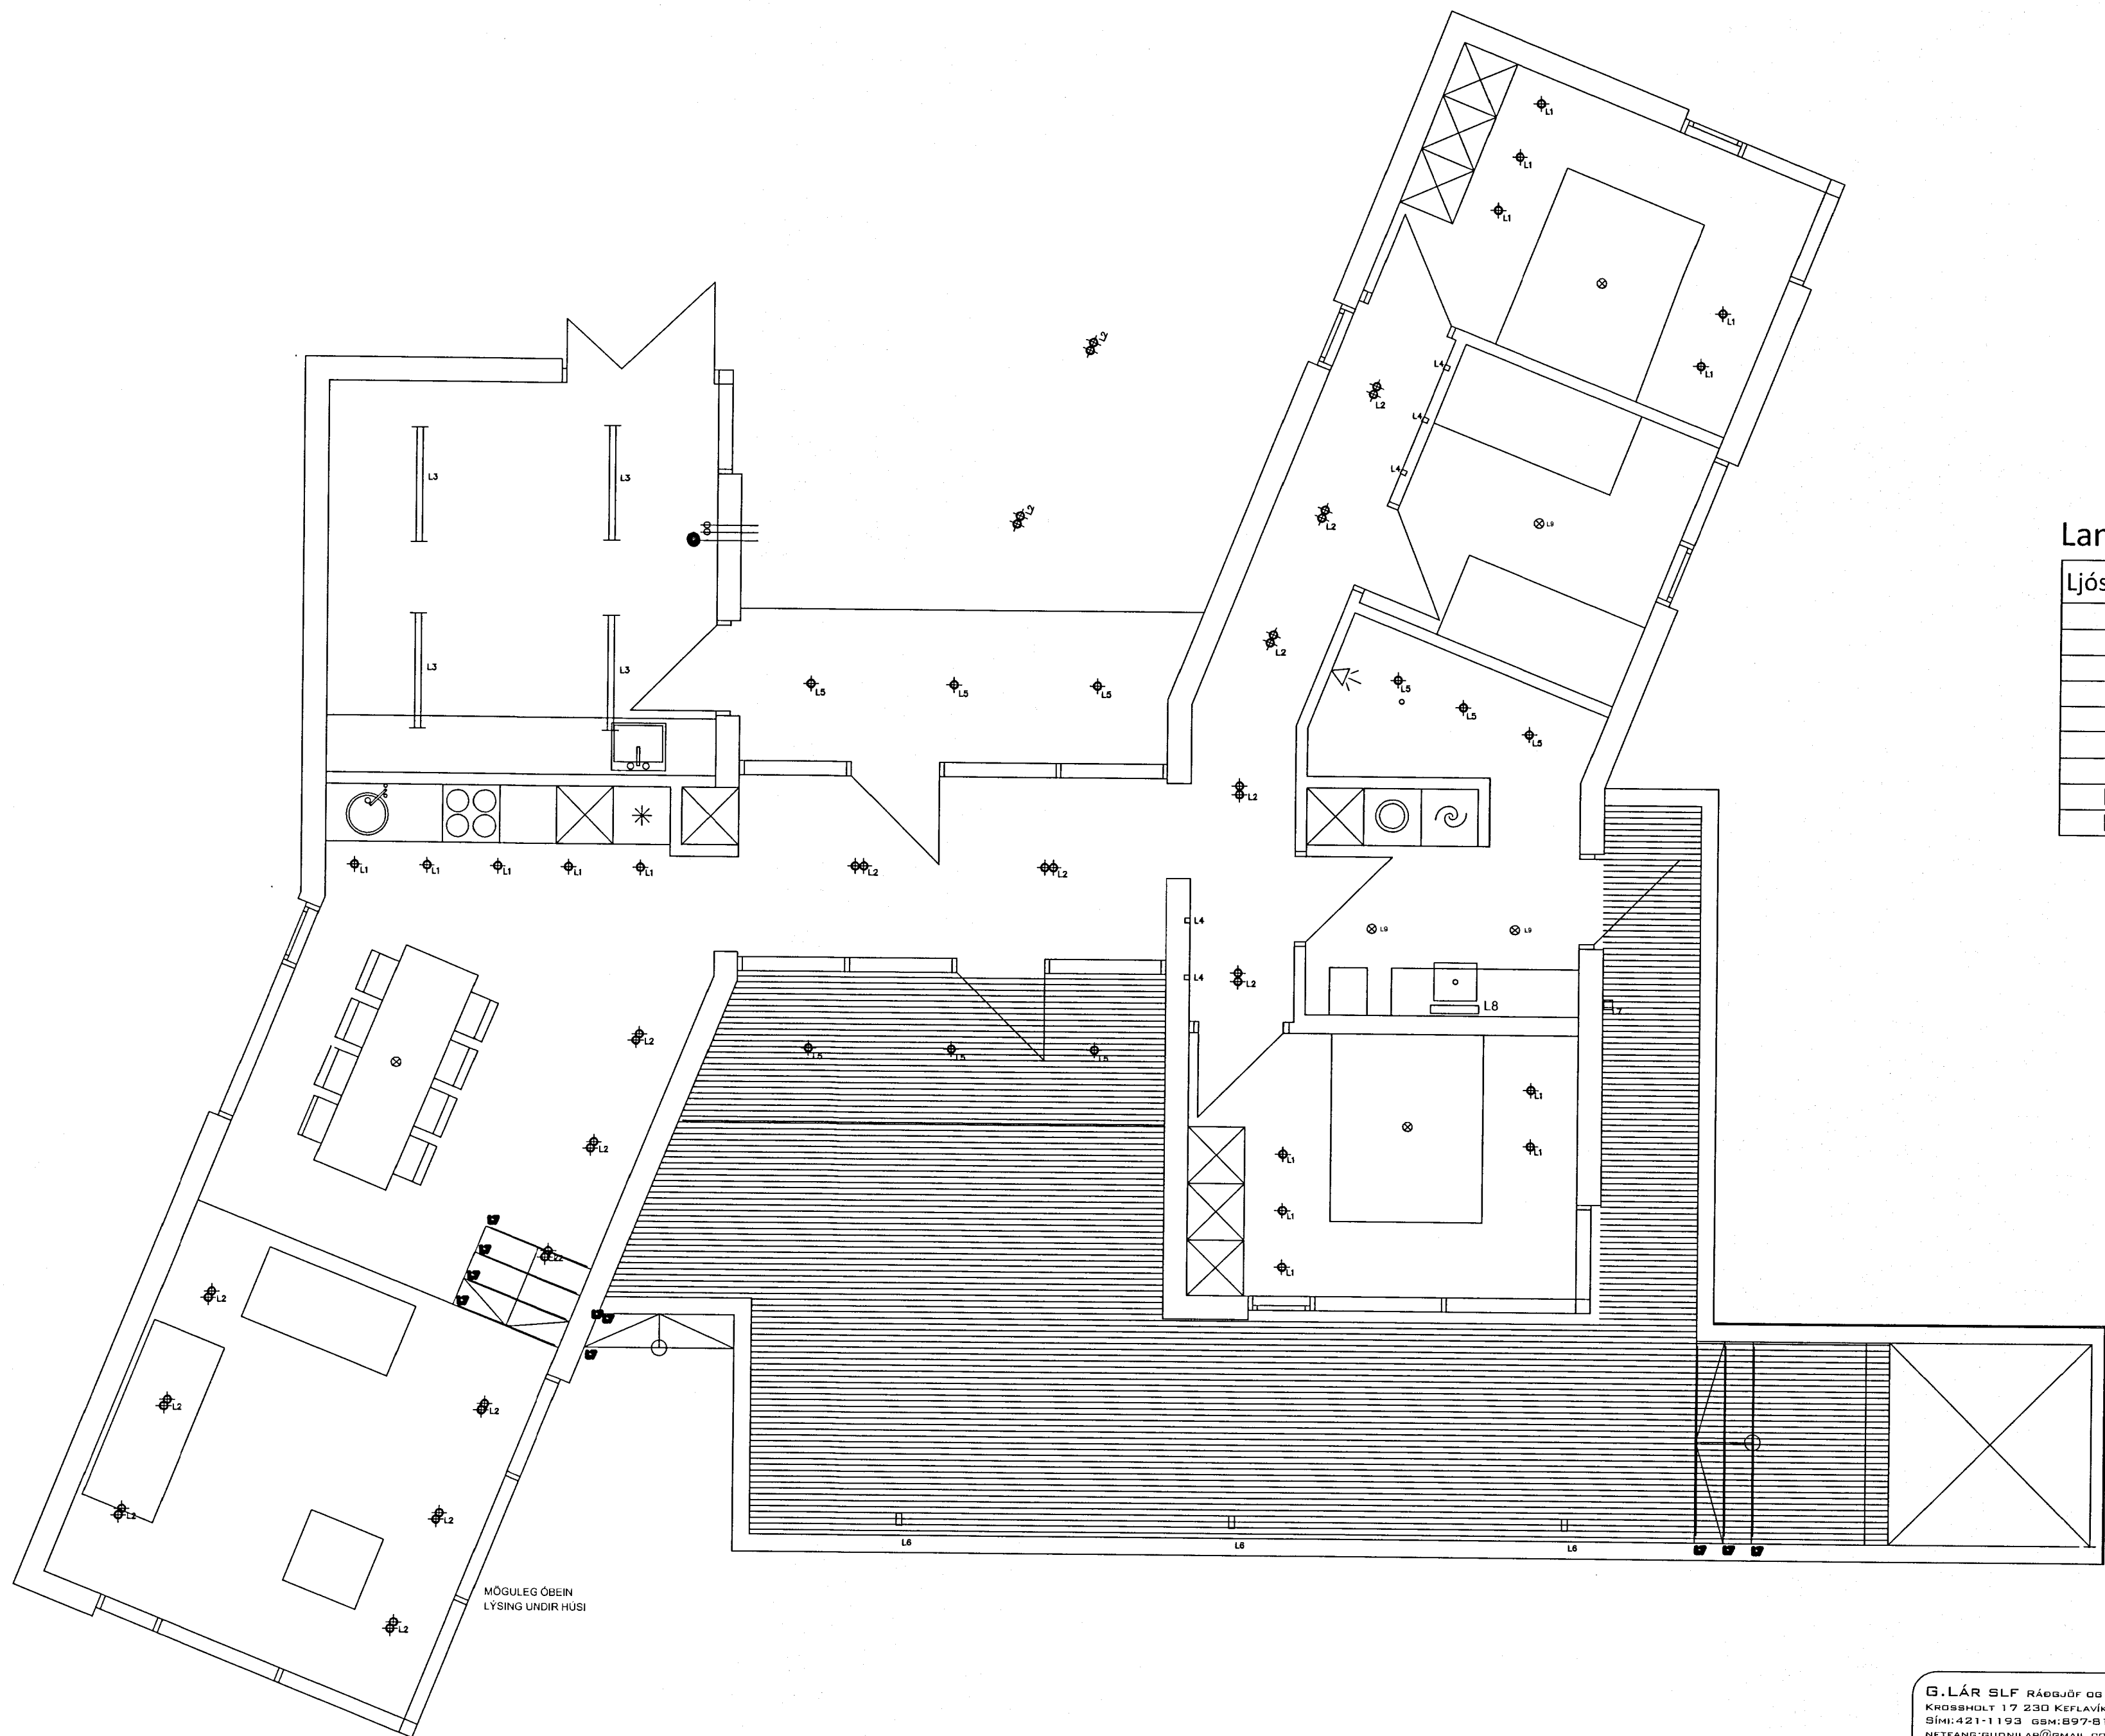

MÓTTÉKID
 30 APR. 2013
 Guðr Þórunn
 Byggingafræðingur og hönnuður

Lampatillaga

Ljósnumur	Lampategund / gerð	Tákn
L1	Innfaldur innf. Halogenlampi 50W veltlanl.	⊕ ^{L1}
L2	Tvöfaldur innf. Halogenlampi 50W veltlanl.	⊕ ^{L2}
L3	Utanáliggjandi flúrlampar 2x28W	— ^{L3}
L4	Innfeldir LED næturlysing	⊕ ^{L4}
L5	Innfaldur innf. Halogenlampi 50W	⊕ ^{L5}
L6	Ljósapóli óbein lýsing	□ ^{L6}
L7	LED prófilar undir þrep	— ^{L7}
L8	Spegillampi	L8
L9	Opal ljósakúpull	L9

LAMPAPLAN
 Hönnun: GL/KKP | Teiknað: GL
 Dags: 18.04.2013 | Mælikvarði: 1:50 | Teikn.nr: R3