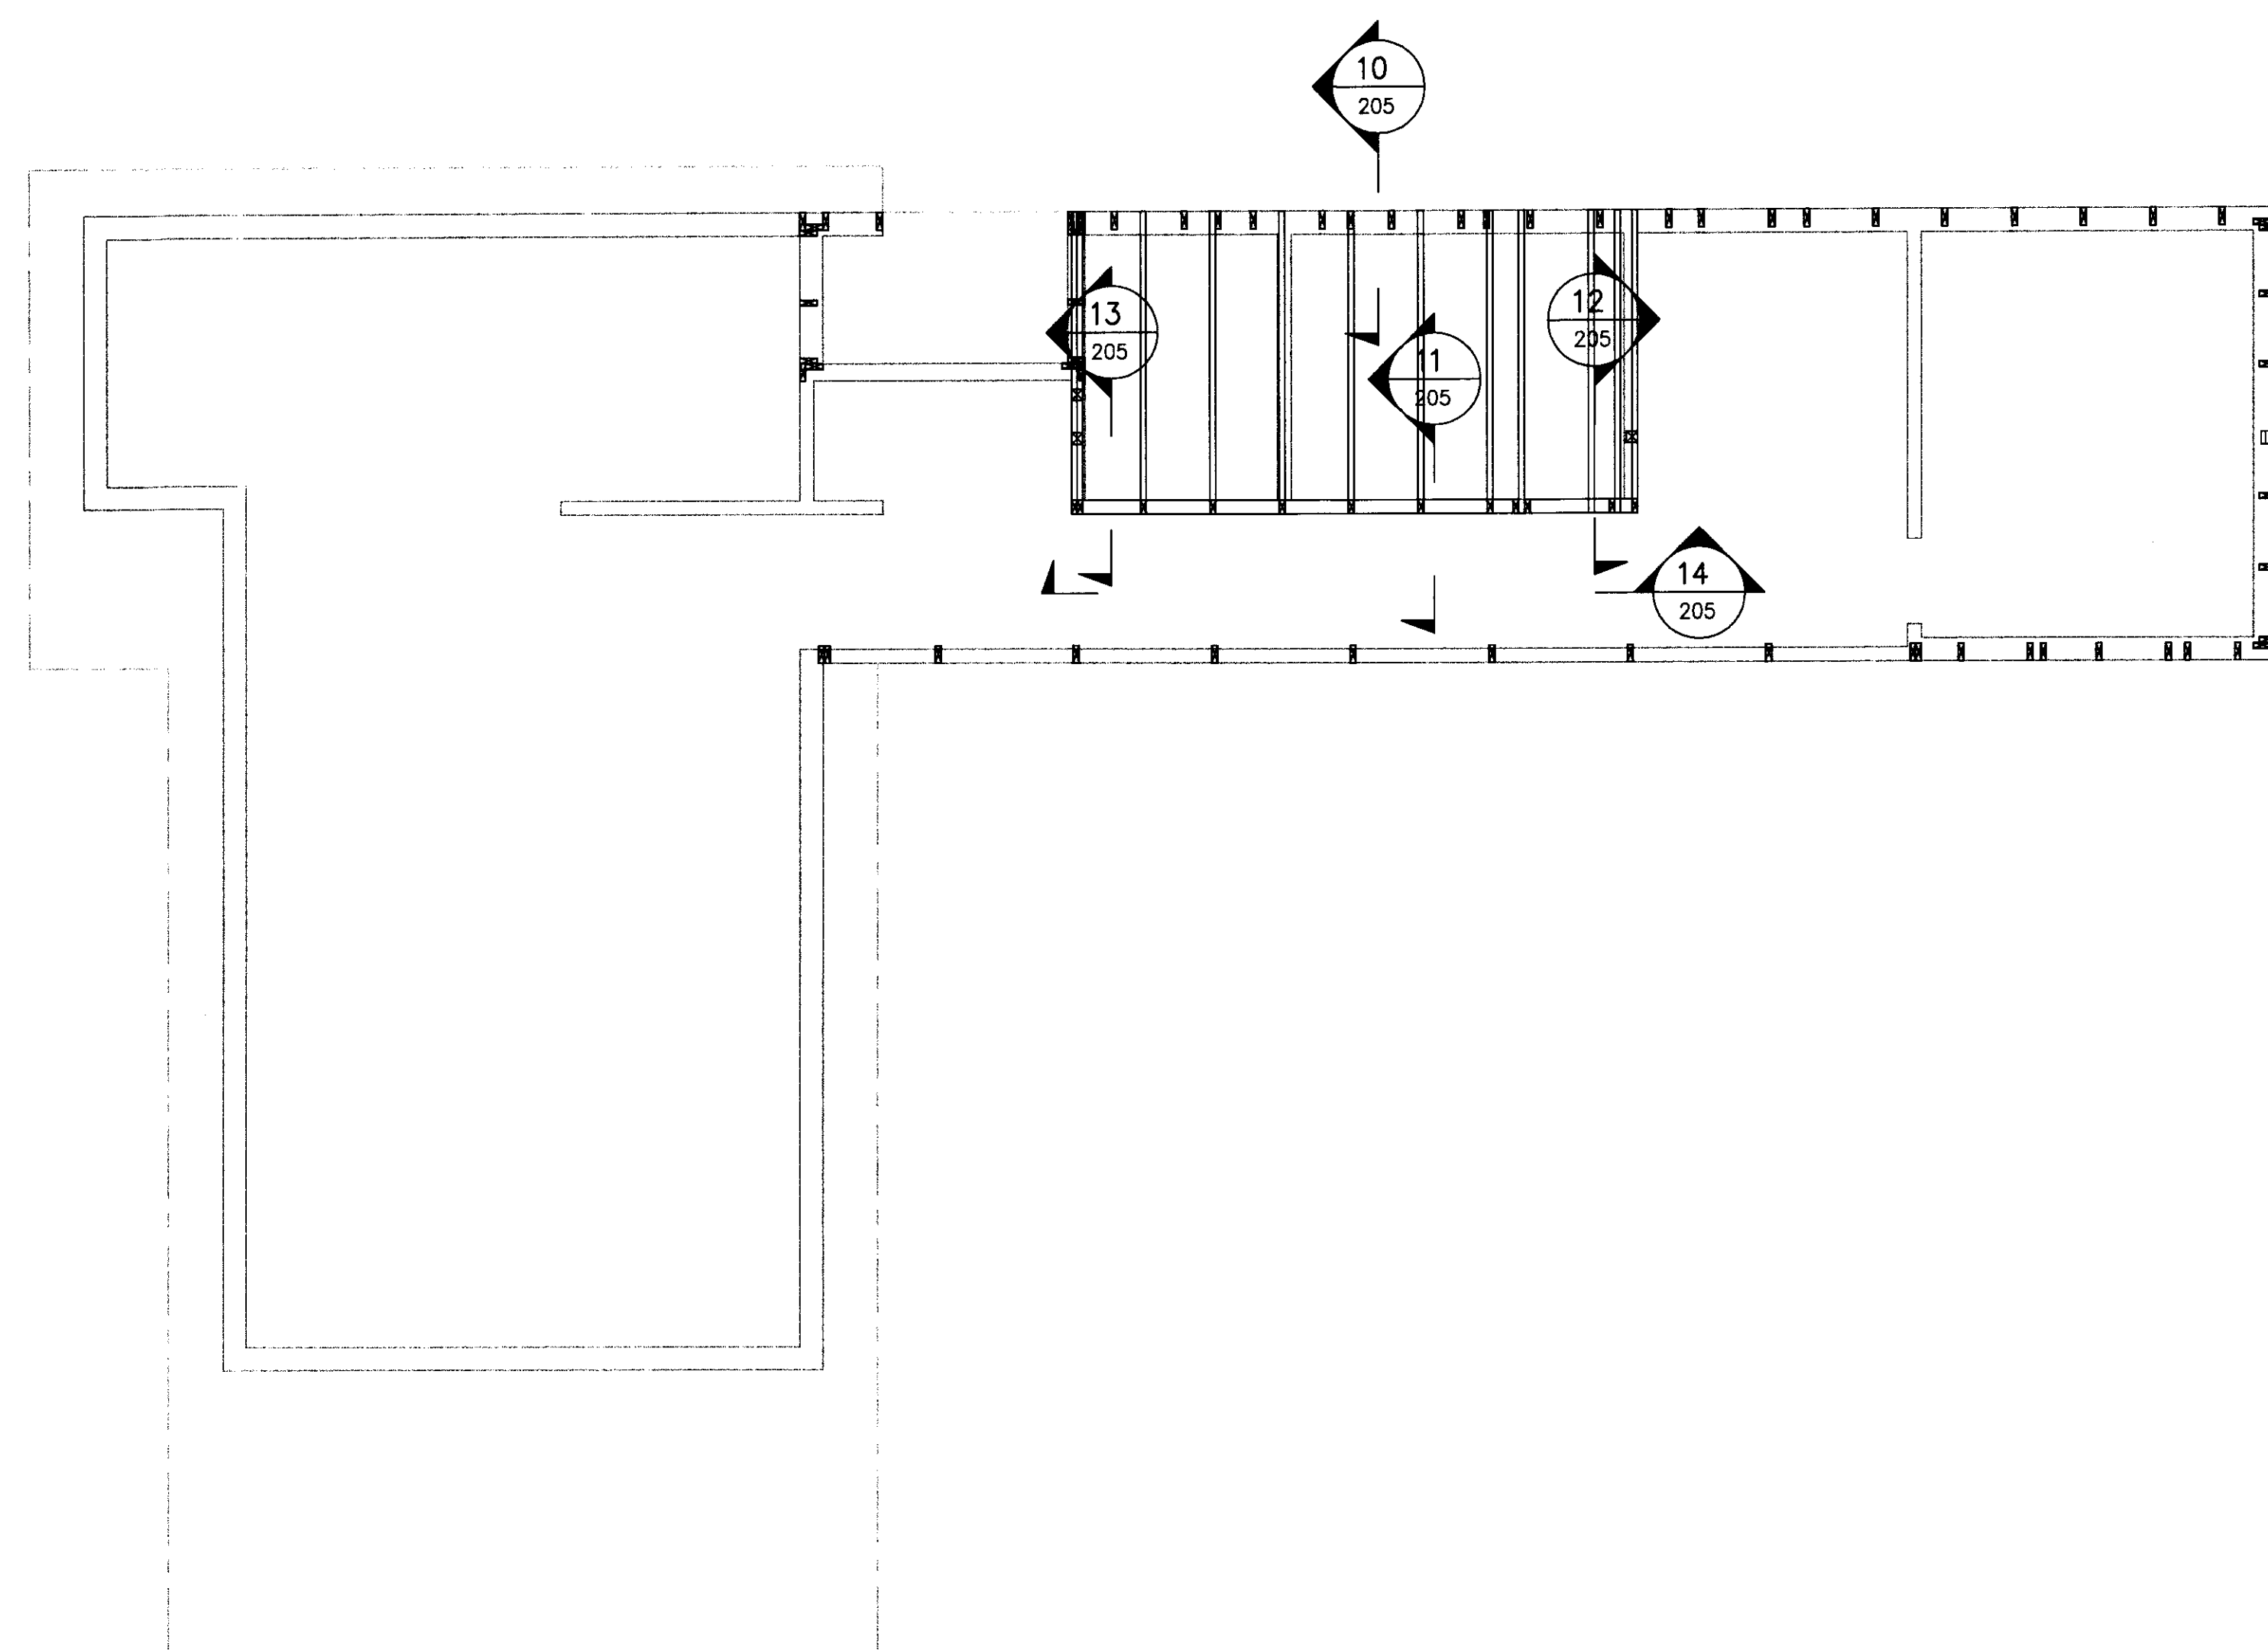

SPERRUPLAN, Mkv. 1:50

Svefnloft, Mkv. 1:50

	SAMBYKKT: (Signature) 20.09.2011	BRÚNAVEGUR 6 GRÍMSNES- OG GRAFNINGSHREPPI Viðbygging við sumarhús Burðarþol Grunnmynd sperruplan og svefnloft
	A 2011-09-05 VERKTEIKNING RM RM RK RK	VERKFANG 09266 TEIKNING C50.203 A
www.verkis.is - sími: +354 422 8000	ÚTG DAGS SKÝRINGAR TEIK HANN RÝNT SAMÞ	© Öll aðrit og aðritun teikningar, að hluta eða í heild er höfð skriflegu leyfi höfundar