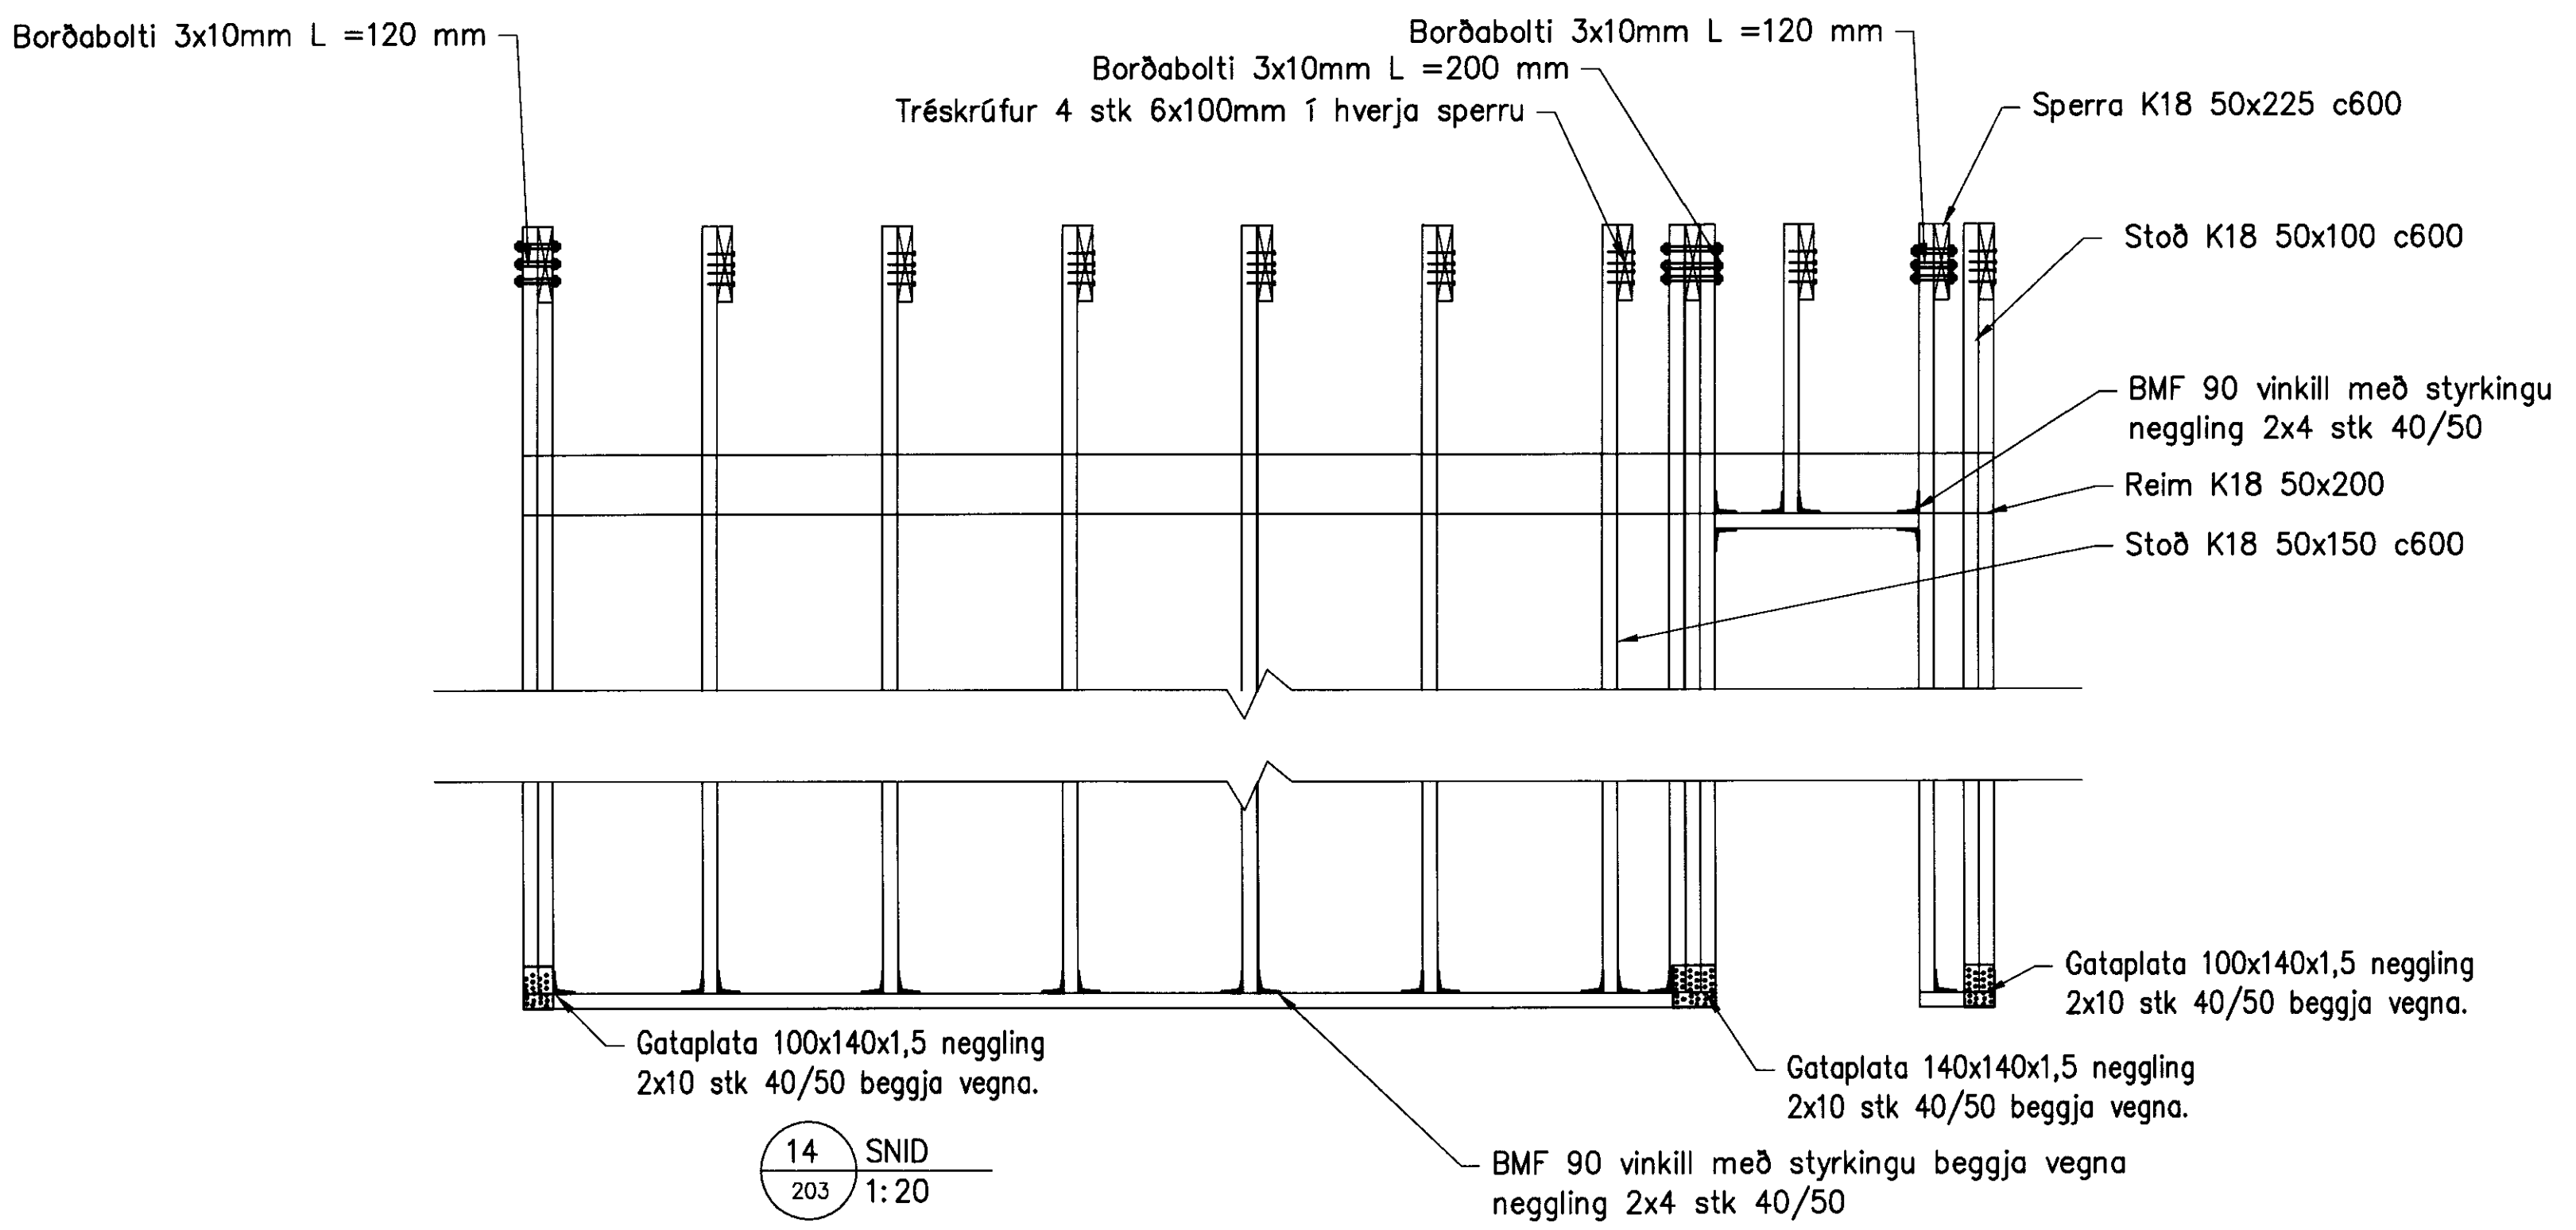

14 SNID
203 1:20

1:20 0 1000 2000mm

www.verkis.is - sími: +354 422 8000

SAMÞYKKT.
A 2011-09-05 VERKTEIKNING RM RM RK RK

ÚTG DAGS SKYRNINGAR TEIK HANN RÝNT SAMÞ

BRÚNAVEGUR 6
GRÍMSNES- OG GRAFNINGS-SHREPPÍ
Viðbygging við sumarhús
Burðarþol
Sniðmyndir svefnloft

VERKFANG 09266 TEIKNING C50.205 A