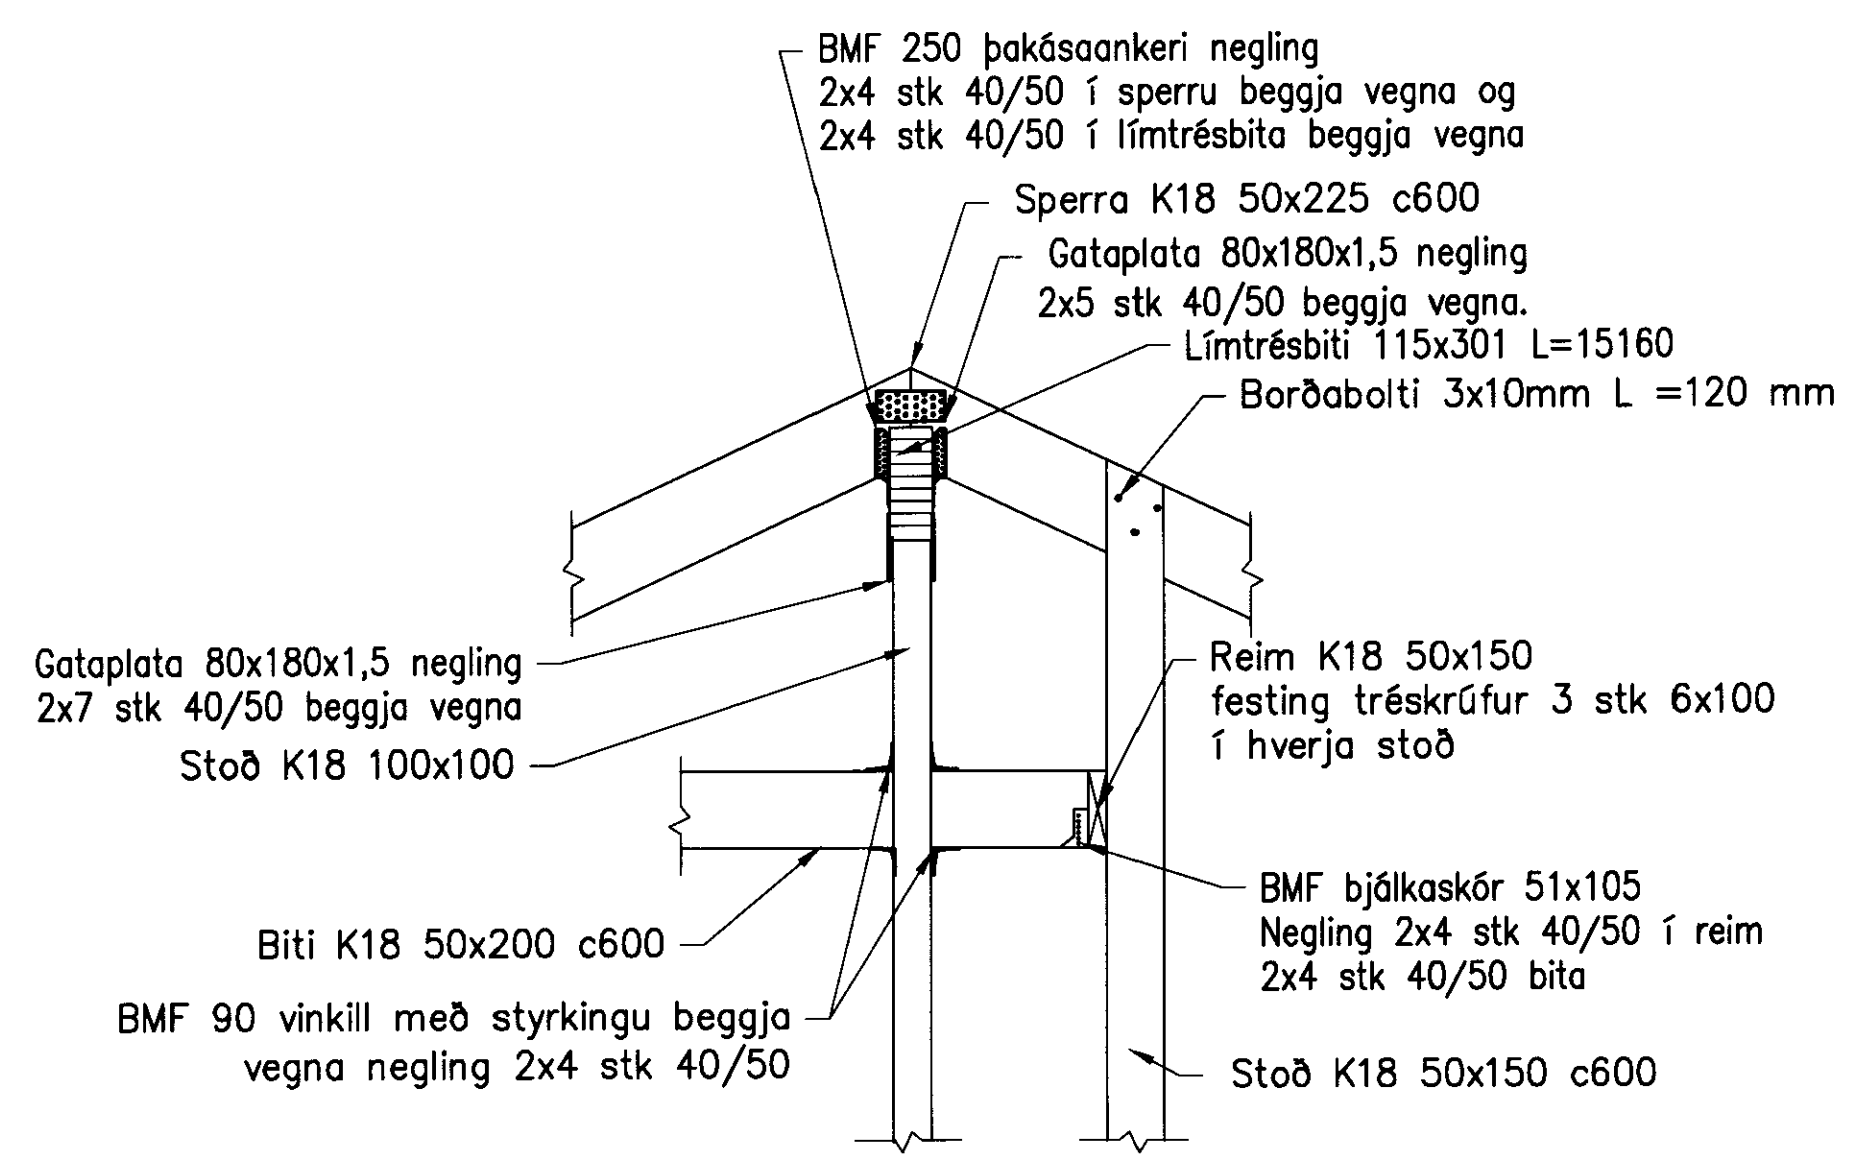

12 SNID
203 1:20