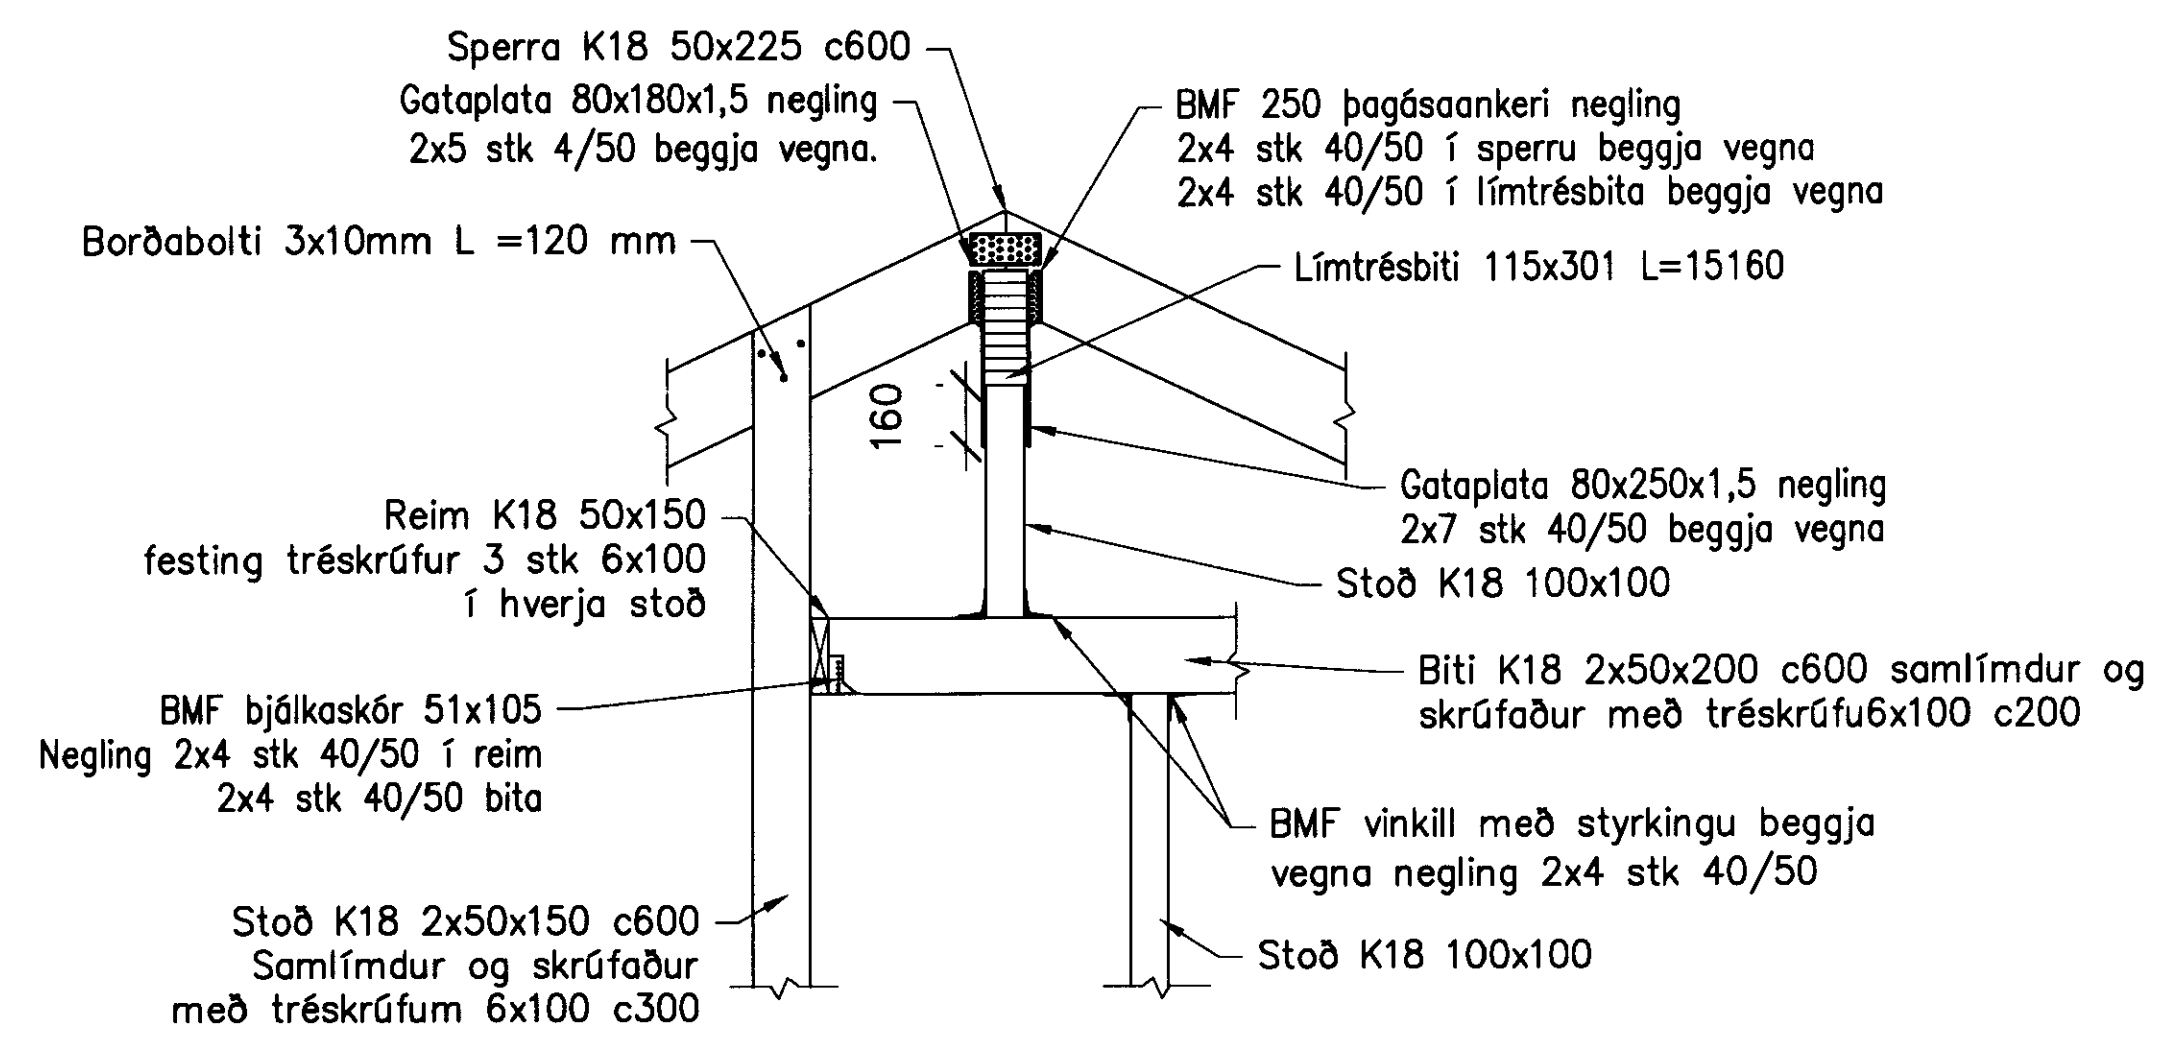

13 SNID
203 1:20