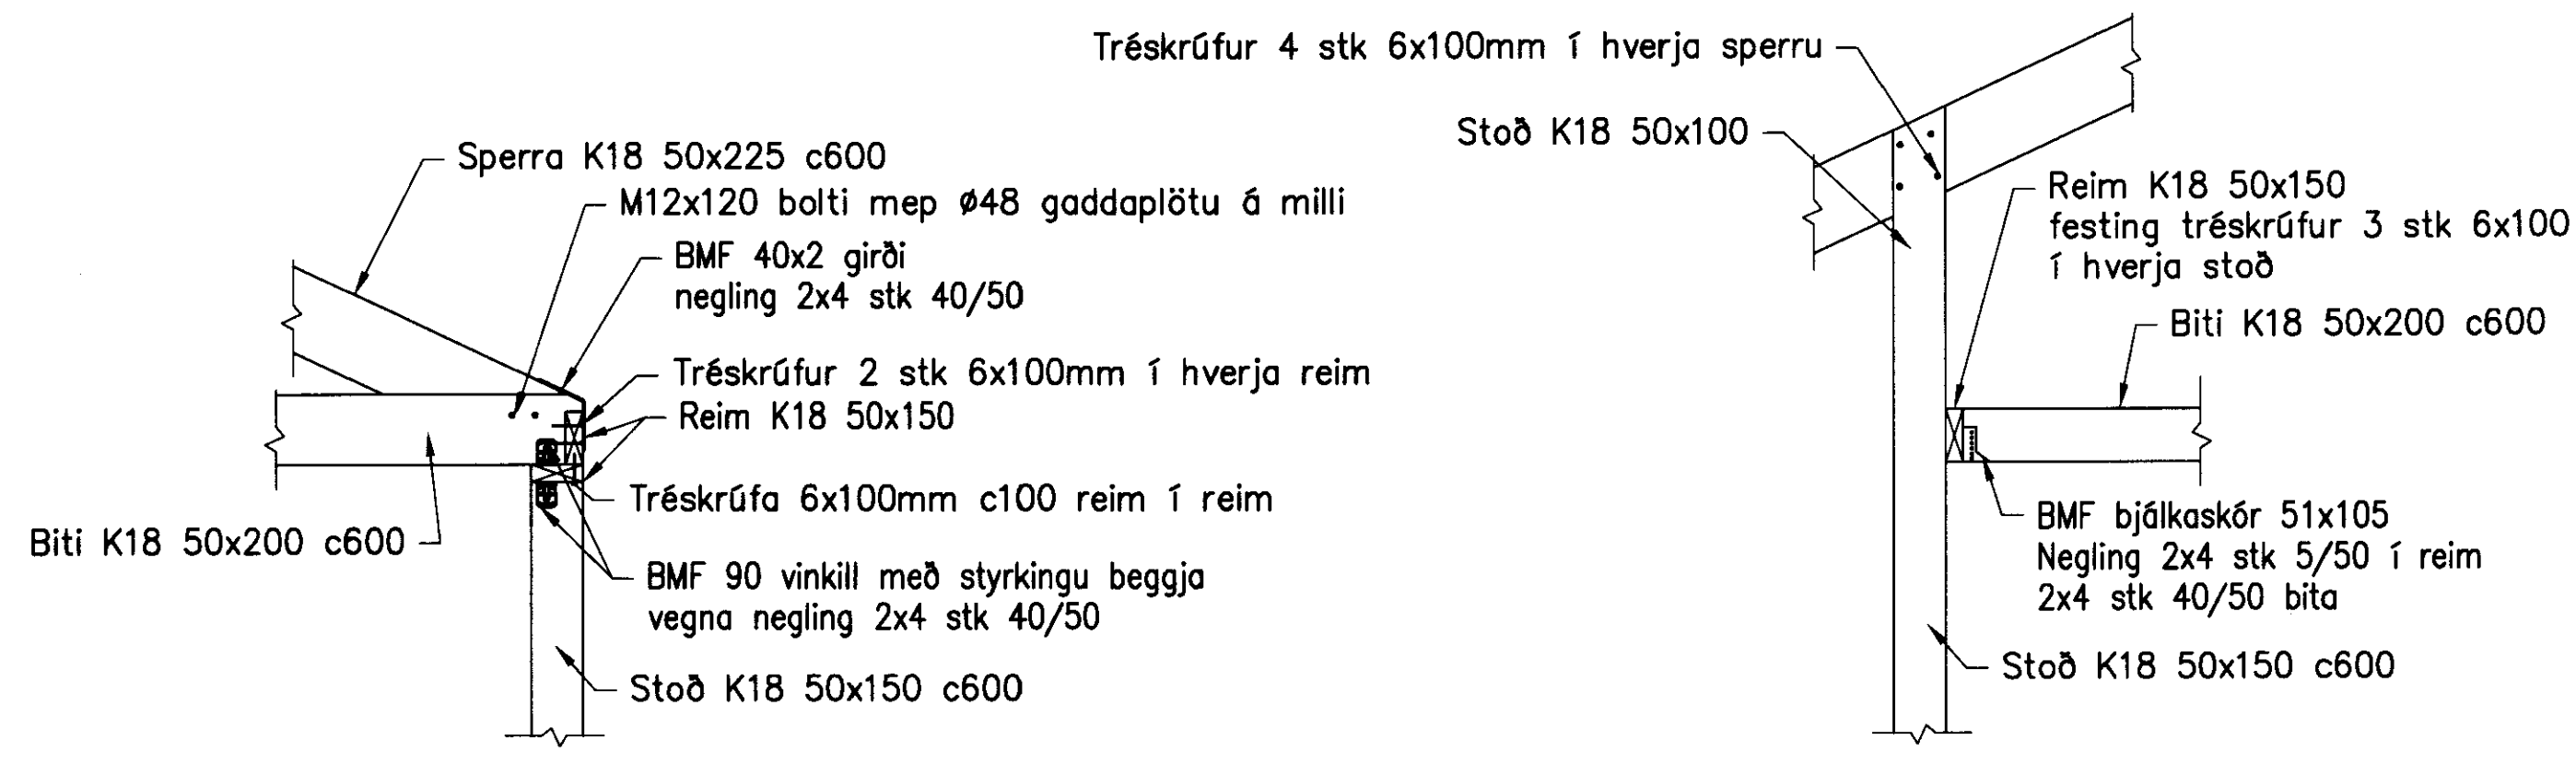

MÓTTEKIÐ
20. SEPT. 2011

UNDIRRITUN SAMRÆMINGARHÖNNUNAR

10 SNID
203 1:20