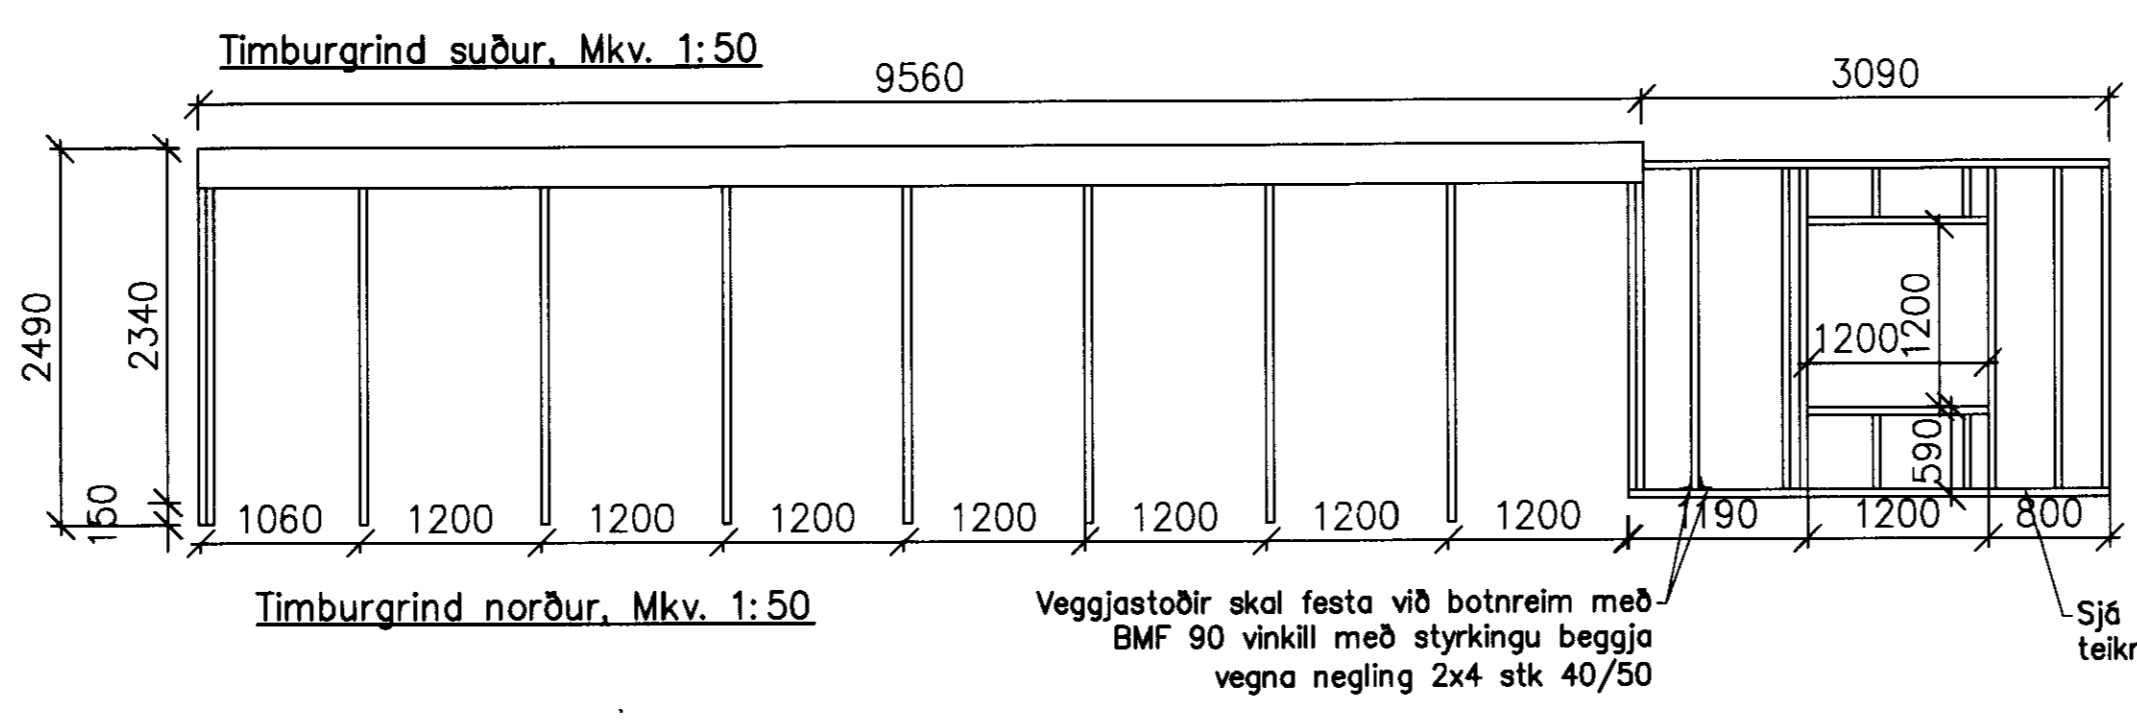

MÓTTEKIÐ
20. SEPT. 2011

UNDIRRITUN SAMRÆMINGARHÖNNULDAR

15 SNID
203 1:20

	SAMÞYKKT: 	BRÚNAVEGUR 6 GRÍMSNES- OG GRAFNINGSHREPPI Viðbygging við sumarhús Burðarþol Sniðmynd og timburgrindur	
	A 2011-09-05 VERKTEIKNING RM RM RK RK	ÚTG DAGS SKÝRINGAR TEIK HANN RÝNT SAMP	VERKFANG 09266 TEIKNING C50.206 A
www.verkis.is - sími: +354 422 8000			© Þi afnot og afritun teikningar, að hluta eða í heild er höb skriflegu leyfi höfundar