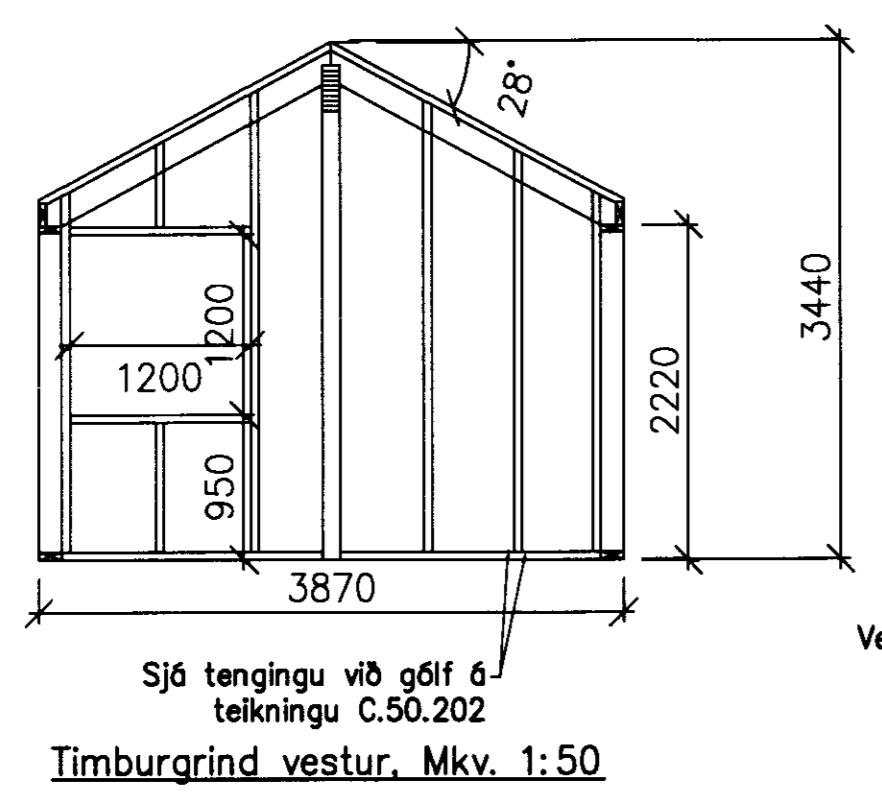

MÓTTEKIÐ
20. SEPT. 2011

UNDIRRITUN SAMRÆMINGARHÖNNULDAR

15 SNID
203 1:20

	SAMÞYKKT: 	BRÚNAVEGUR 6 GRÍMSNES- OG GRAFNINGSHREPPI Viðbygging við sumarhús Burðarþol Sniðmynd og timburgrindur	
	A 2011-09-05 VERKTEIKNING RM RM RK RK	ÚTG DAGS SKÝRINGAR TEIK HANN RÝNT SAMP	VERKFANG 09266 TEIKNING C50.206 A
www.verkis.is - sími: +354 422 8000			© Þi afnot og afritun teikningar, að hluta eða í heild er höb skriflegu leyfi höfundar