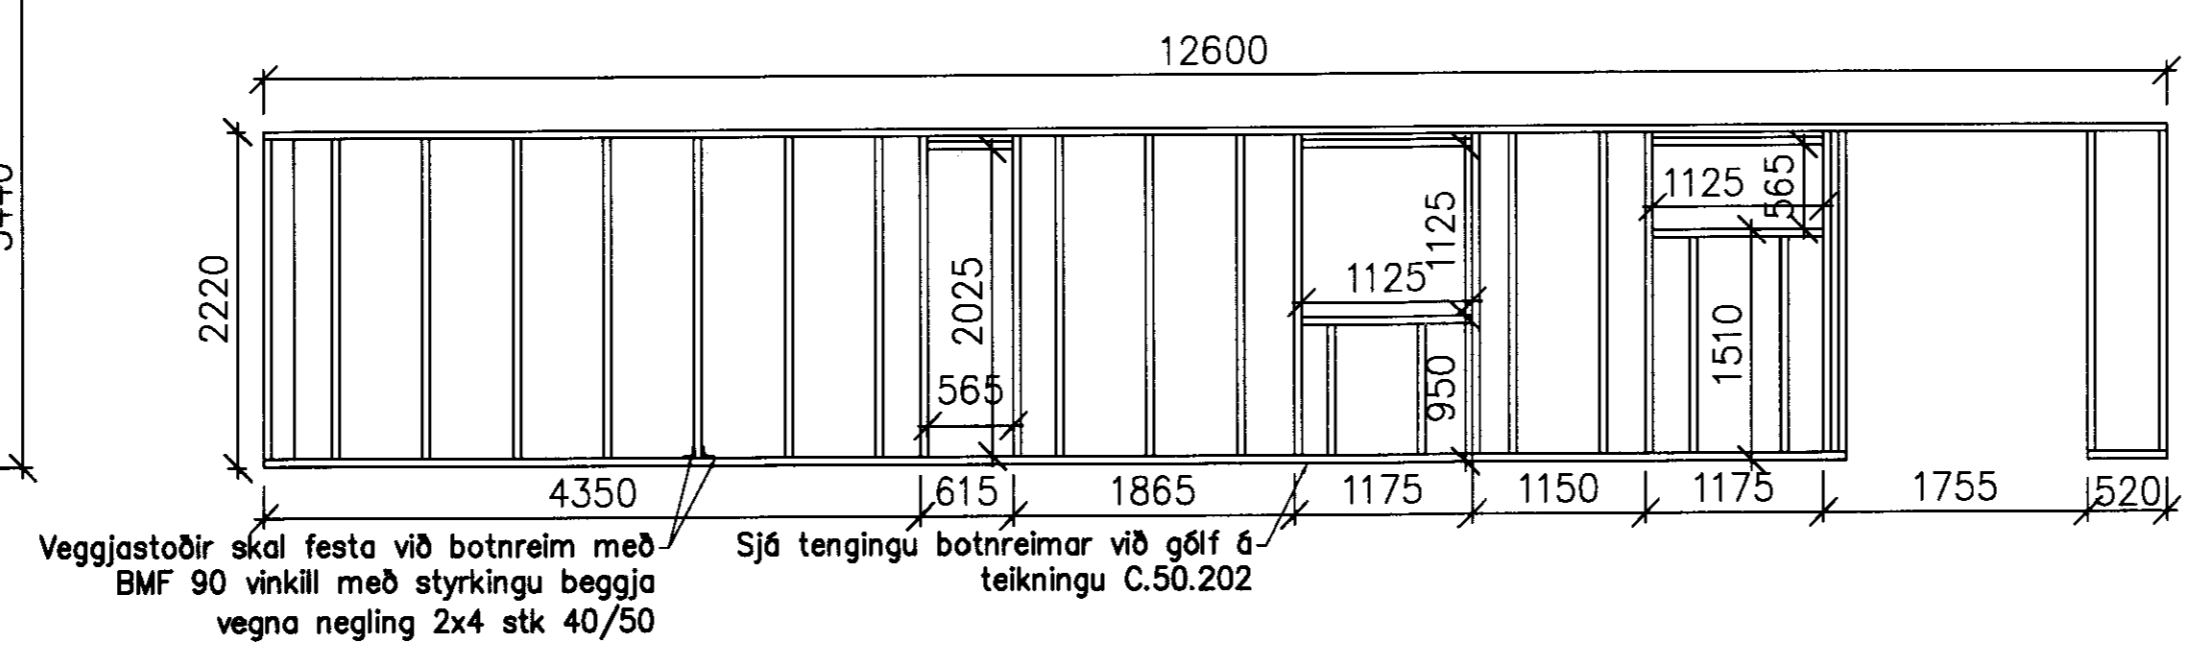

MÓTTEKIÐ
20. SEPT. 2011

UNDIRRITUN SAMRÆMINGARHÖNNULDAR

15 SNID
203 1:20

	SAMÞYKKT: 	BRÚNAVEGUR 6 GRÍMSNES- OG GRAFNINGSHREPPI Viðbygging við sumarhús Burðarþol Sniðmynd og timburgrindur	
	A 2011-09-05 VERKTEIKNING RM RM RK RK	ÚTG DAGS SKÝRINGAR TEIK HANN RÝNT SAMP	VERKFANG 09266 TEIKNING C50.206 A
www.verkis.is - sími: +354 422 8000			© Þi afnot og afritun teikningar, að hluta eða í heild er höb skriflegu leyfi höfundar