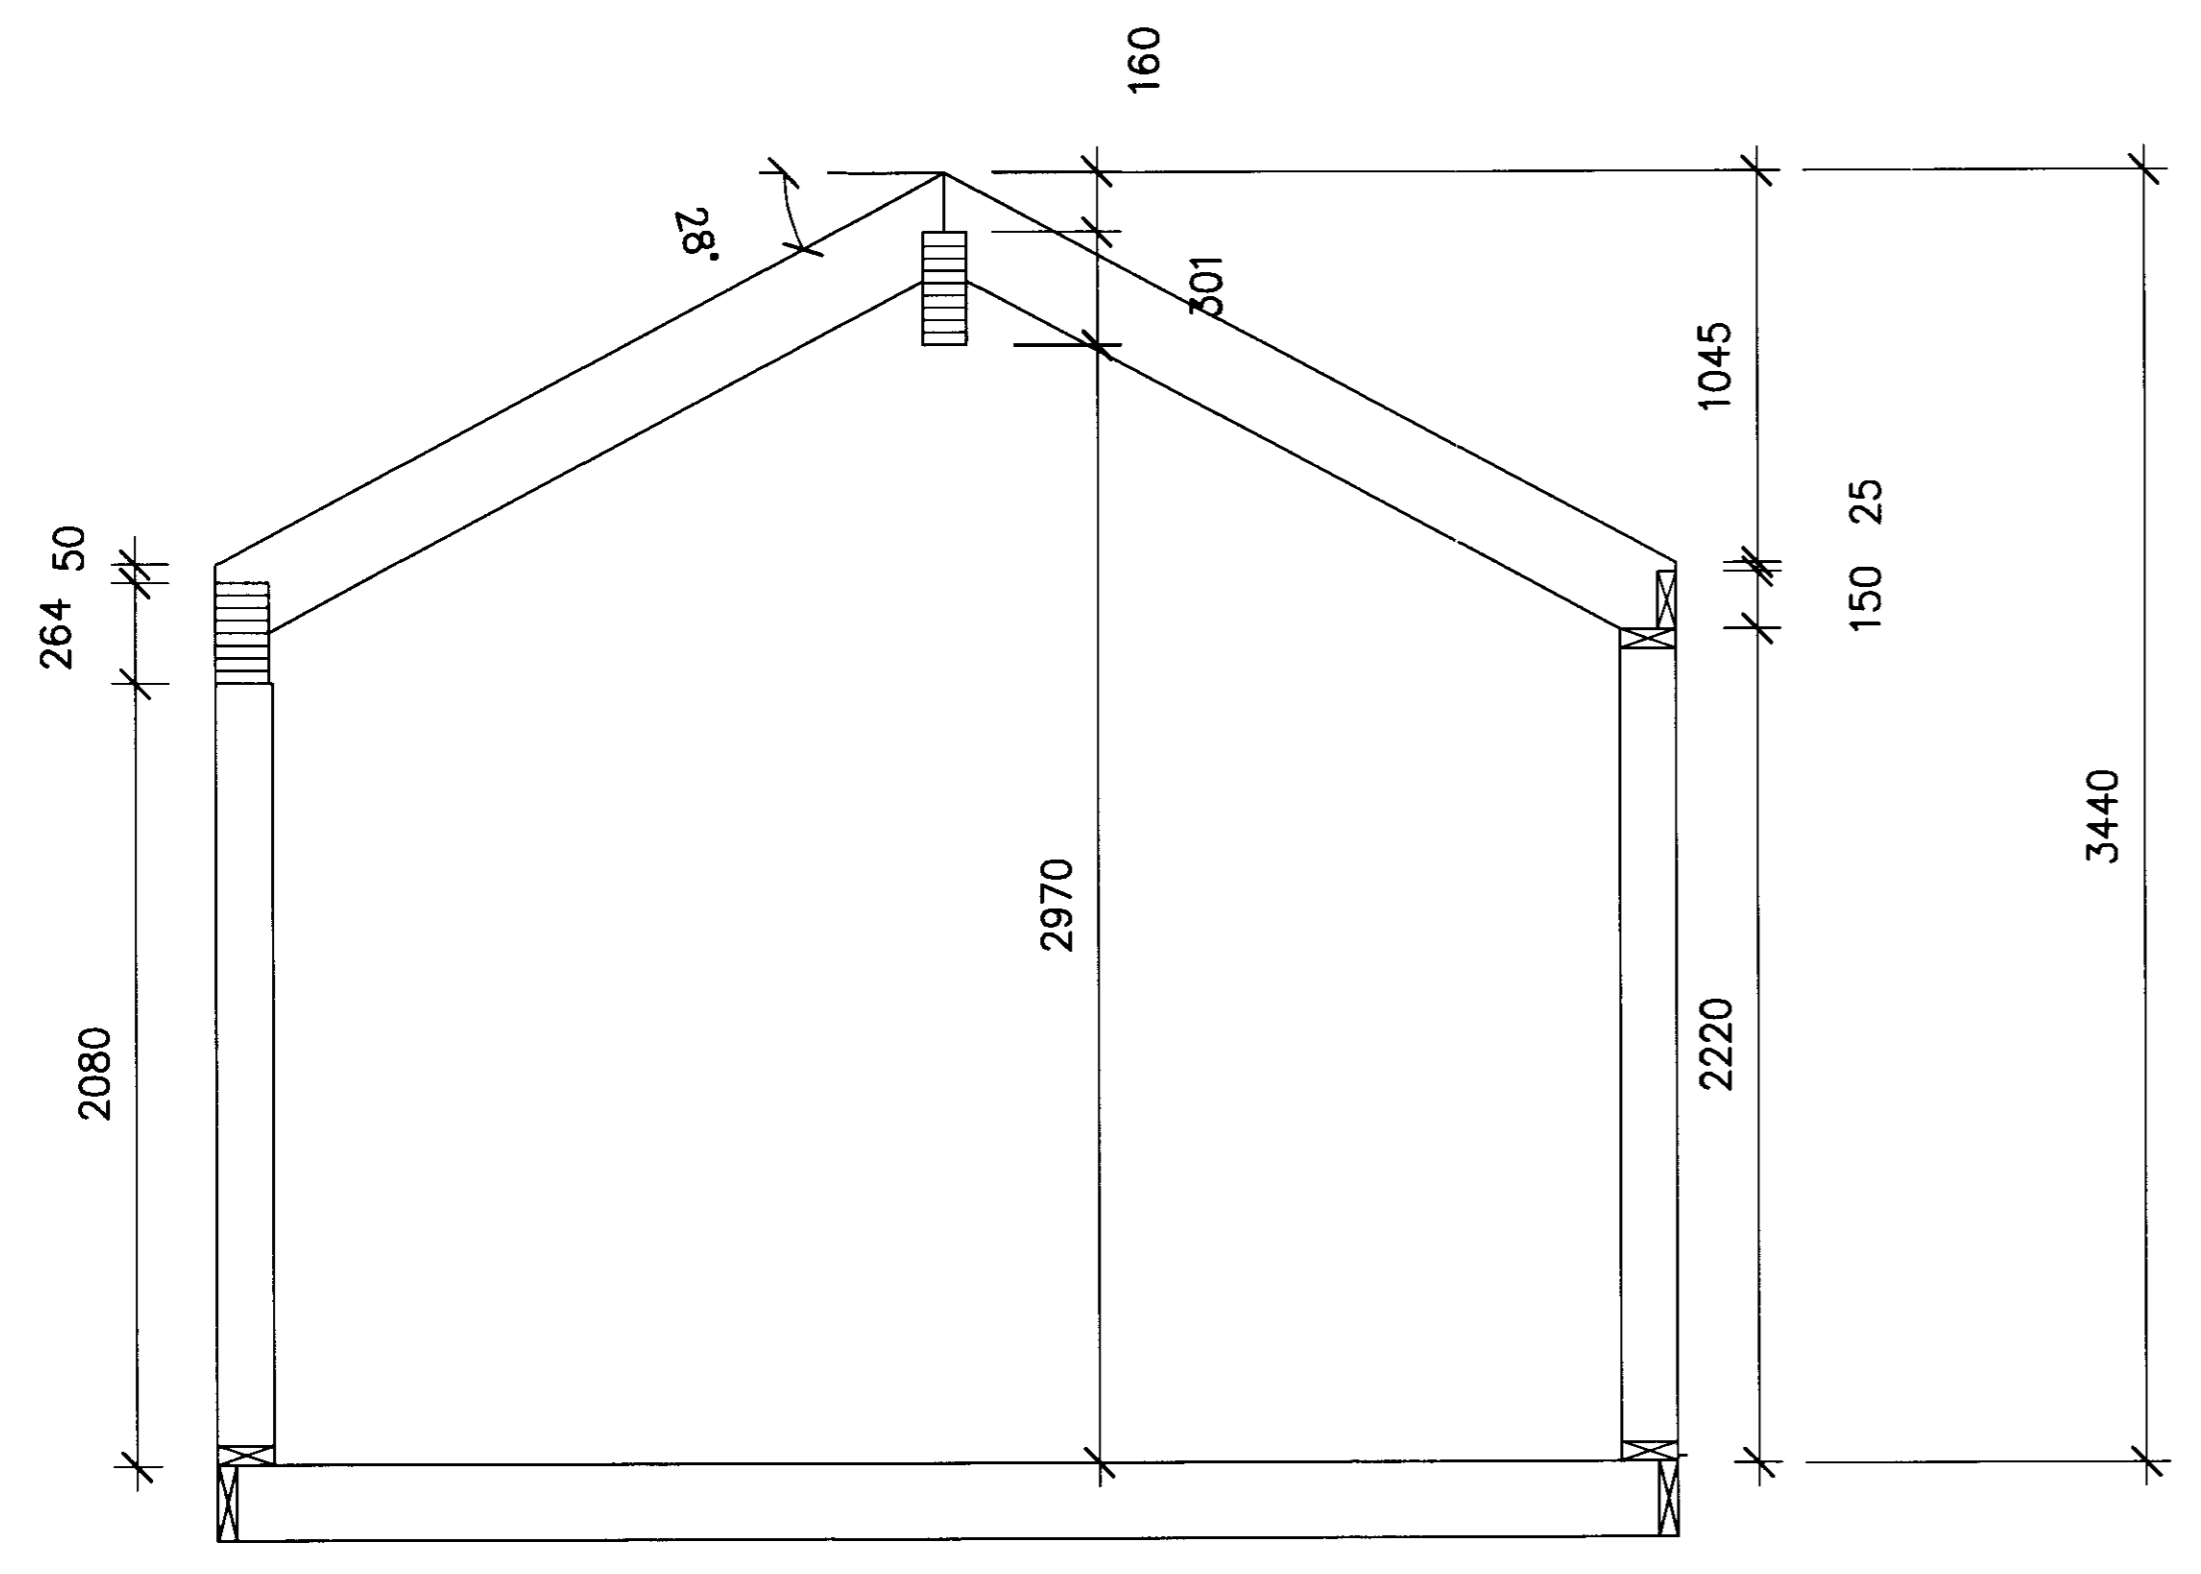

MÓTTEKIÐ
20. SEPT. 2011

UNDIRRITUN SAMRÆMINGARHÖNNULDAR

15 SNID
203 1:20

	SAMÞYKKT: 	BRÚNAVEGUR 6 GRÍMSNES- OG GRAFNINGSHREPPI Viðbygging við sumarhús Burðarþol Sniðmynd og timburgrindur	
	A 2011-09-05 VERKTEIKNING RM RM RK RK	ÚTG DAGS SKÝRINGAR TEIK HANN RÝNT SAMP	VERKFANG 09266 TEIKNING C50.206 A
www.verkis.is - sími: +354 422 8000			© Þi afnot og afritun teikningar, að hluta eða í heild er höb skriflegu leyfi höfundar