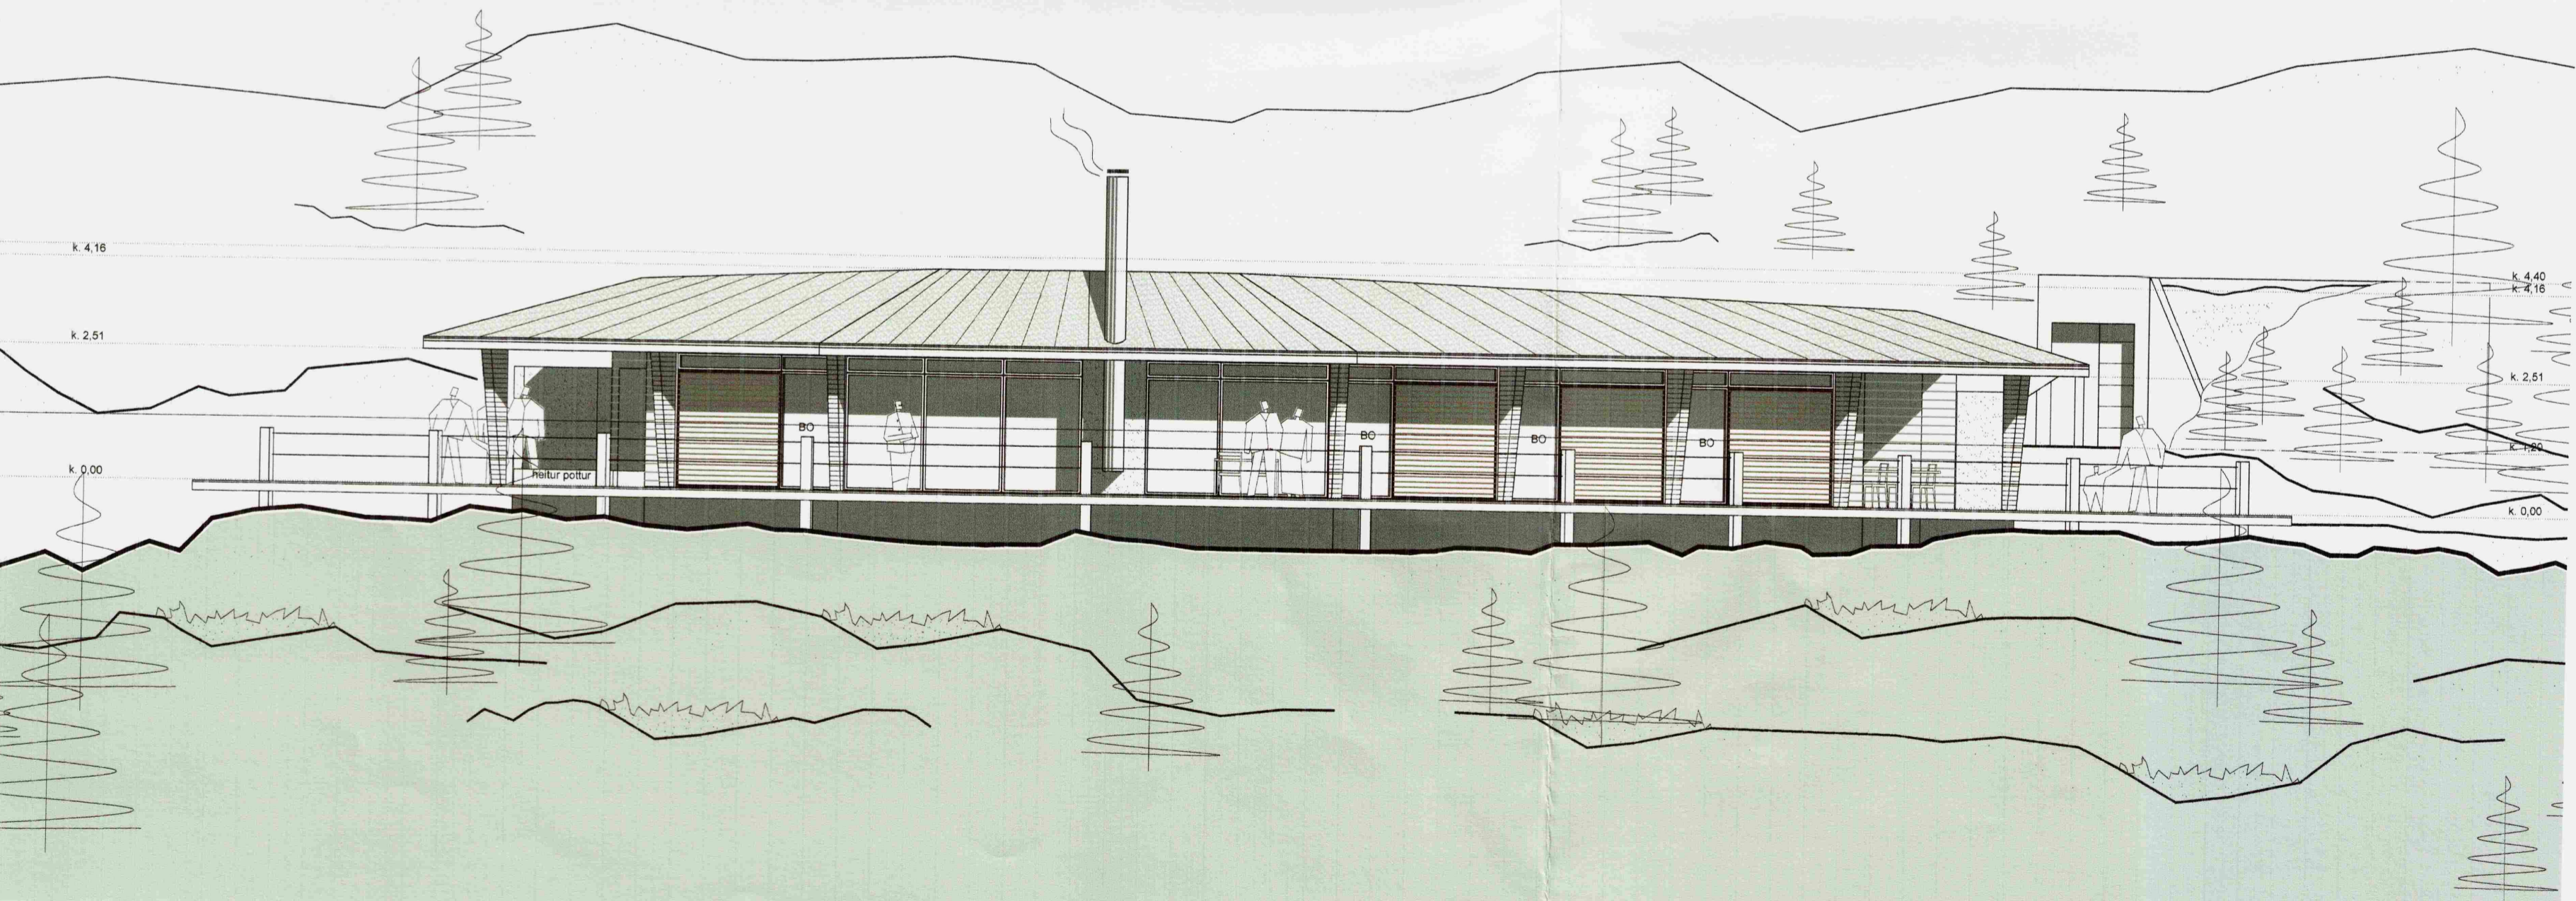

*Bilgeym & Samþykkt*  
 15 APR. 2008  
*Hilgi Kjartan*  
 Byggingarfulltrúi úppsveita Ámessýslu

ÚTLIT SUÐAUSTUR M 1 : 100

ÚTLIT SUÐVESTUR M 1 : 100

Verkheiti: **Dvergahraun 10 - 12**  
 Sumarhús í landi Miðengis

Verkhliuti: útlit

Teikninúmer: **05**

Mælikvarði: 1:100

Teiknaði: RA

Yfirfariði:

Samþykkt:

Verknúmer: 0509

Útgáfudagur: 9. febrúar 2006