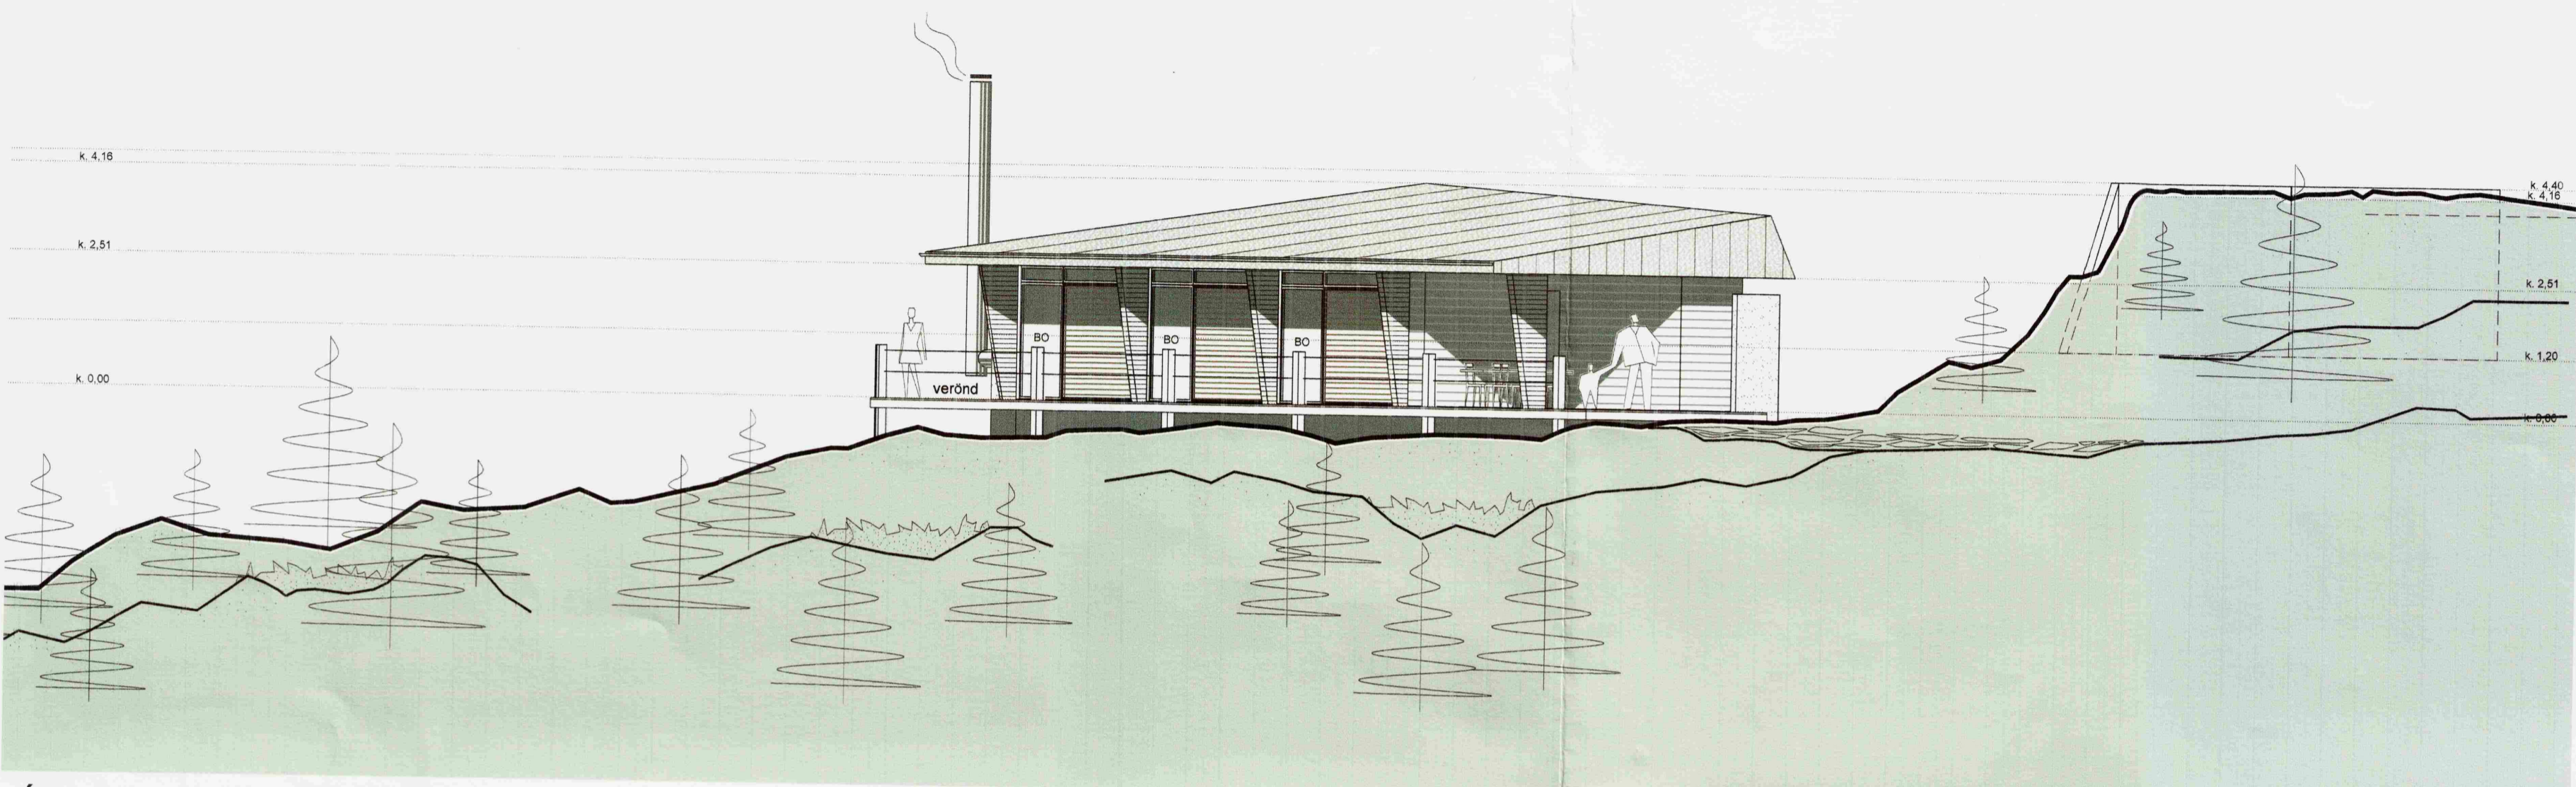

*Bilgeym & Samþykkt*  
 15 APR. 2008  
*Hilgi Kjartan*  
 Byggingarfulltrúi úppsveita Ámessýslu

ÚTLIT SUÐAUSTUR M 1 : 100

ÚTLIT SUÐVESTUR M 1 : 100

Verkheiti: **Dvergahraun 10 - 12**  
 Sumarhús í landi Miðengis

Verkhliuti: útlit

Teikninúmer: **05**

Mælikvarði: 1:100

Teiknaði: RA

Yfirfariði:

Samþykkt:

Verknúmer: 0509

Útgáfudagur: 9. febrúar 2006

Teiknislóð:  
 V:\11-Sumarhus\0509-Dvergahraun 10-12\0509-teikn\0509-adaluppl\0509-1\_vinnslu\0509-dwg\

Útprintað:  
 Feb 06, 2008 - 10:03

*Sig. Hallgrímsson*

**ARKÞING** BOLHOLT 8 - 105 REYKJAVÍK  
 Sími: 551 0870 - Fax: 551 0875  
 arkthing@arkthing.is - www.arkthing.is