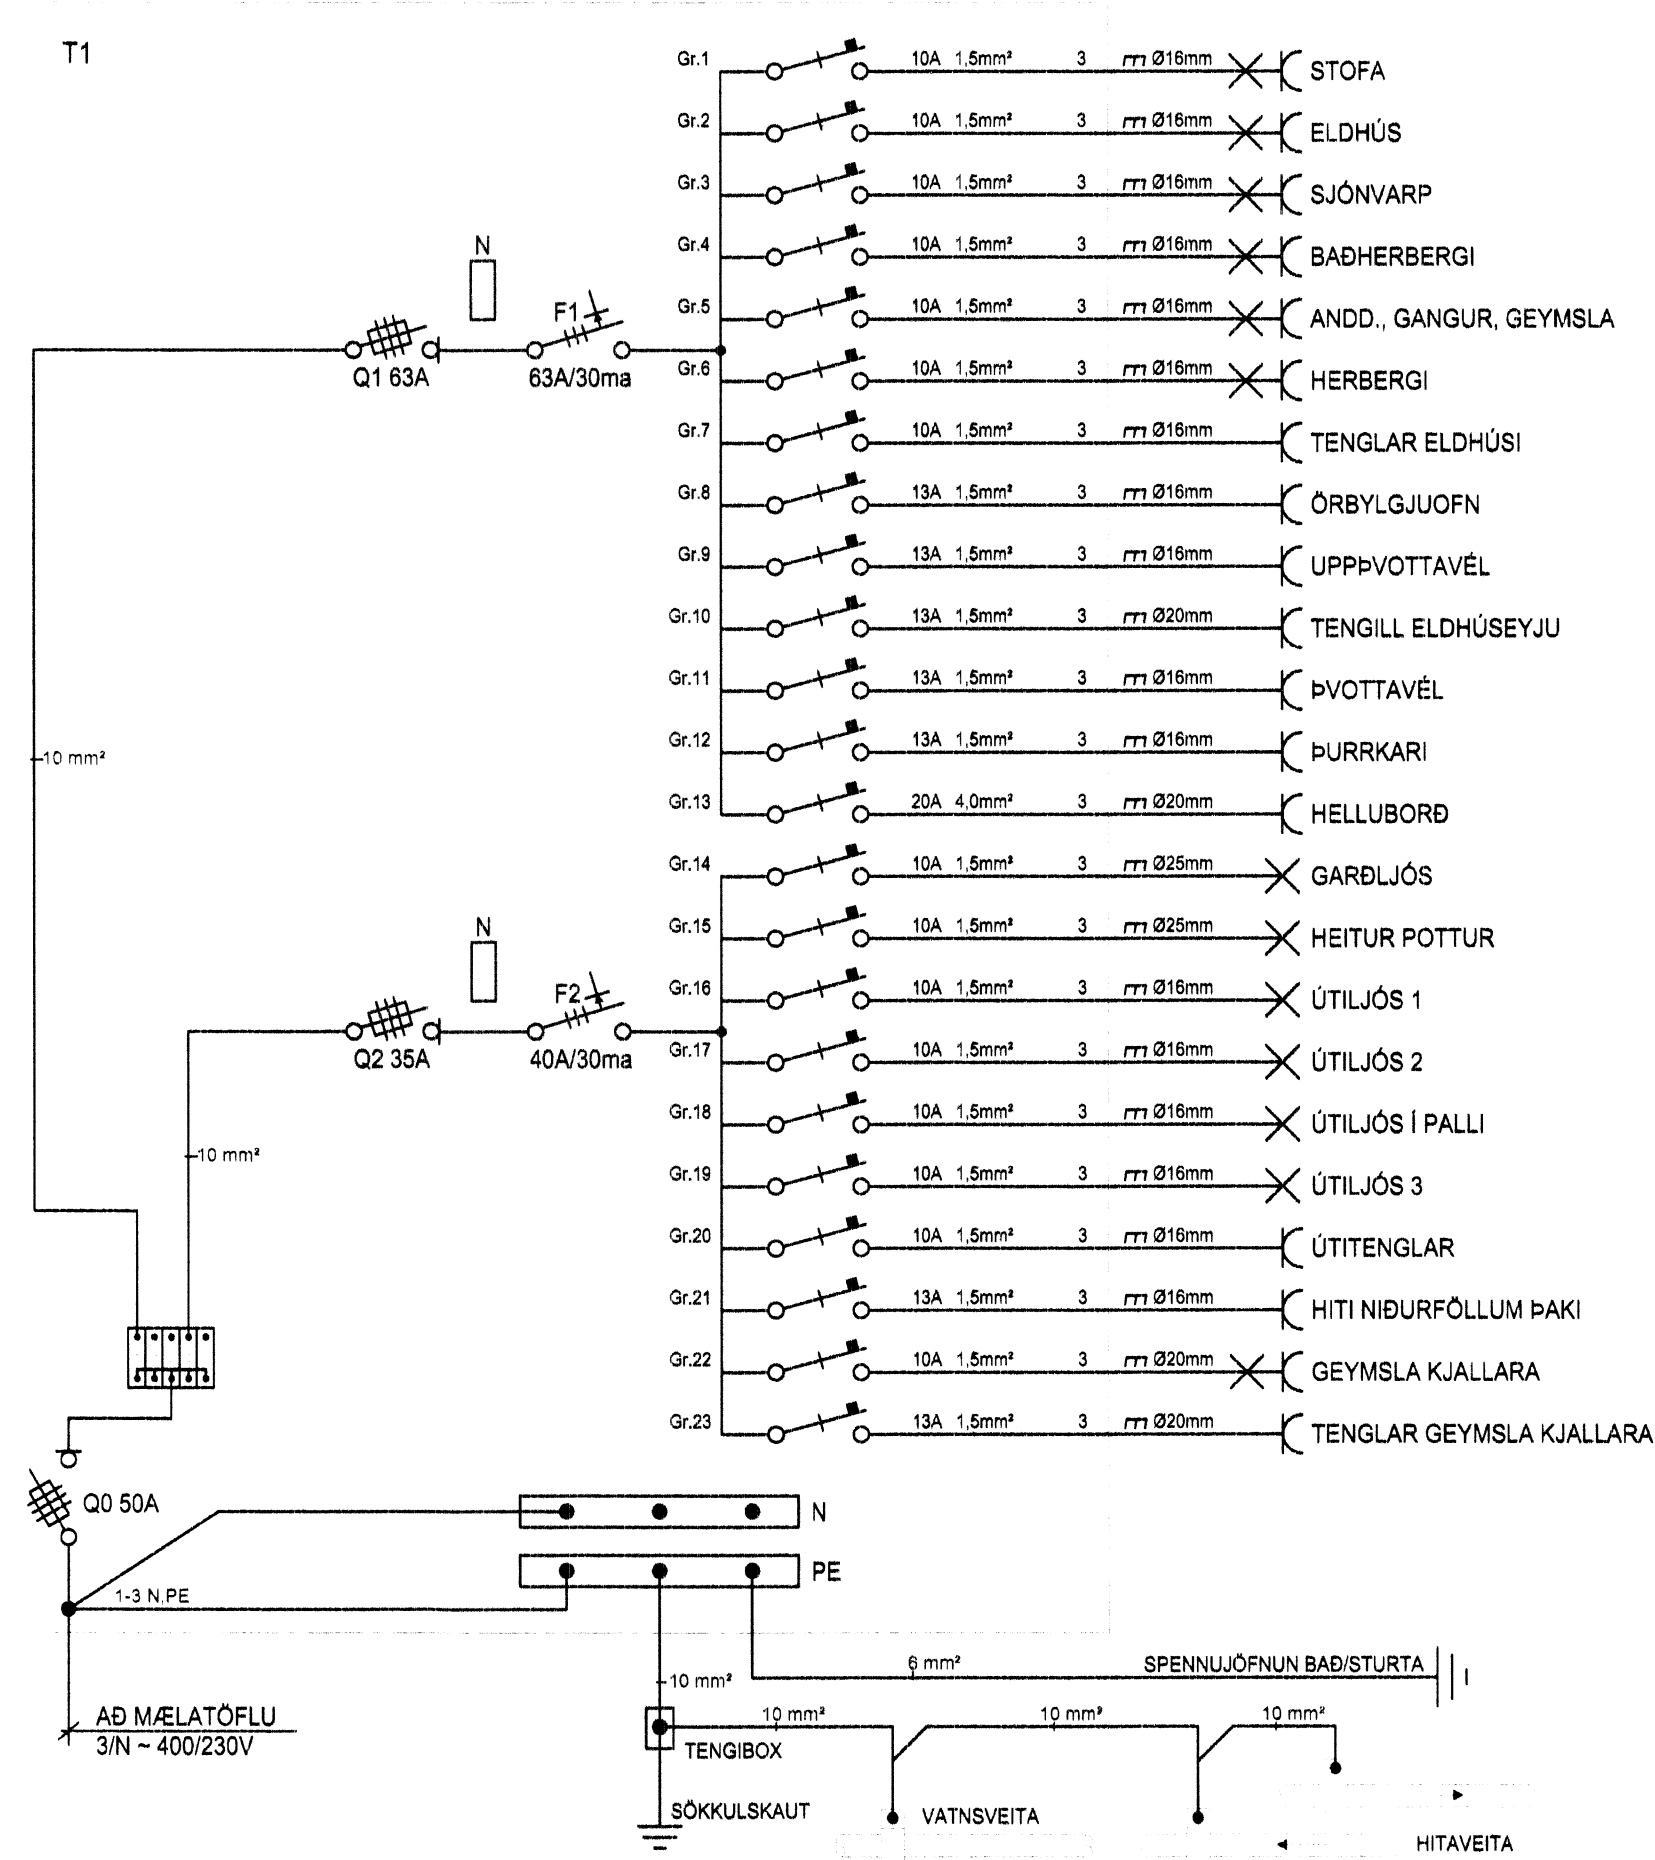

ADALTAFLA

AFSTÖÐUMYND MKV. 1:500