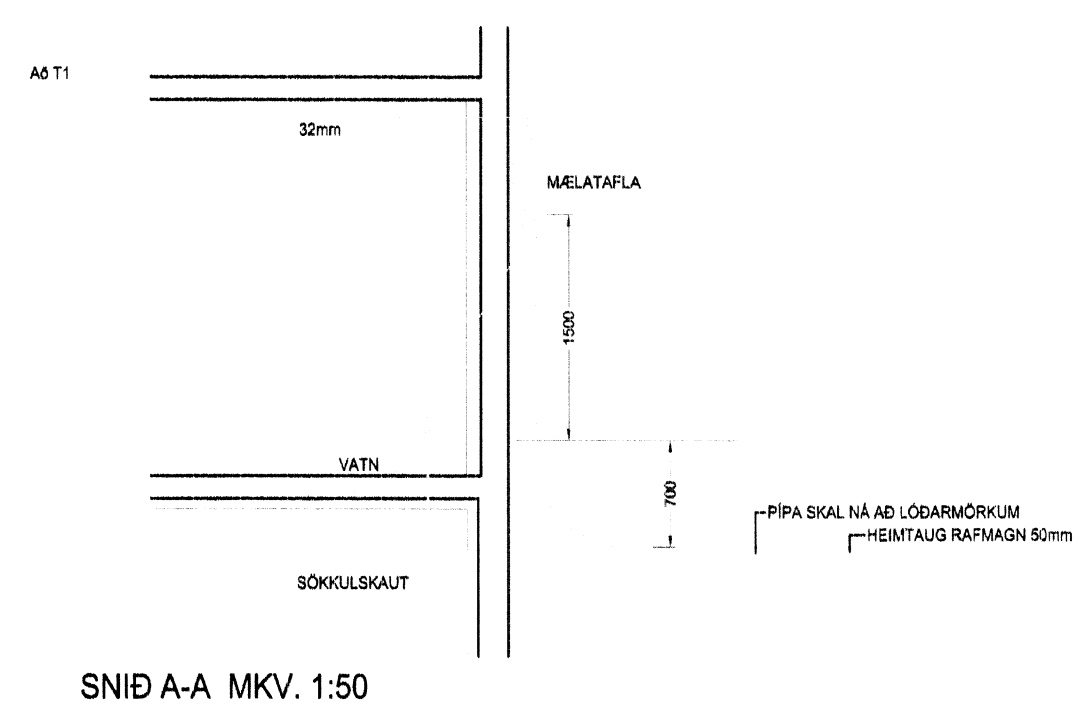

Handwritten signature

LUMEX
LX TEIKNISTOFA
Skipholt 37, 108 Reykjavík, IS
(+354) 598 8388
www.lumex.is
HELLGJAFR. ERIKSSON KT. 110158-2789

Hönnun: HKE
Teiknað: PHS
Yfirfarir: HKE
Verkafti:
Dvergahraun 17 úr landi Miðengis
í Grímsnes- og Grafingshreppi.
Dags.: 21.10.2014
Mvk.: 1:50 OG 1:500
Tölvuheit: GRDVERGAHRAUN17
Verkhuti:
RAFLAGNIR
Teikning blað:
LX-RAF-04