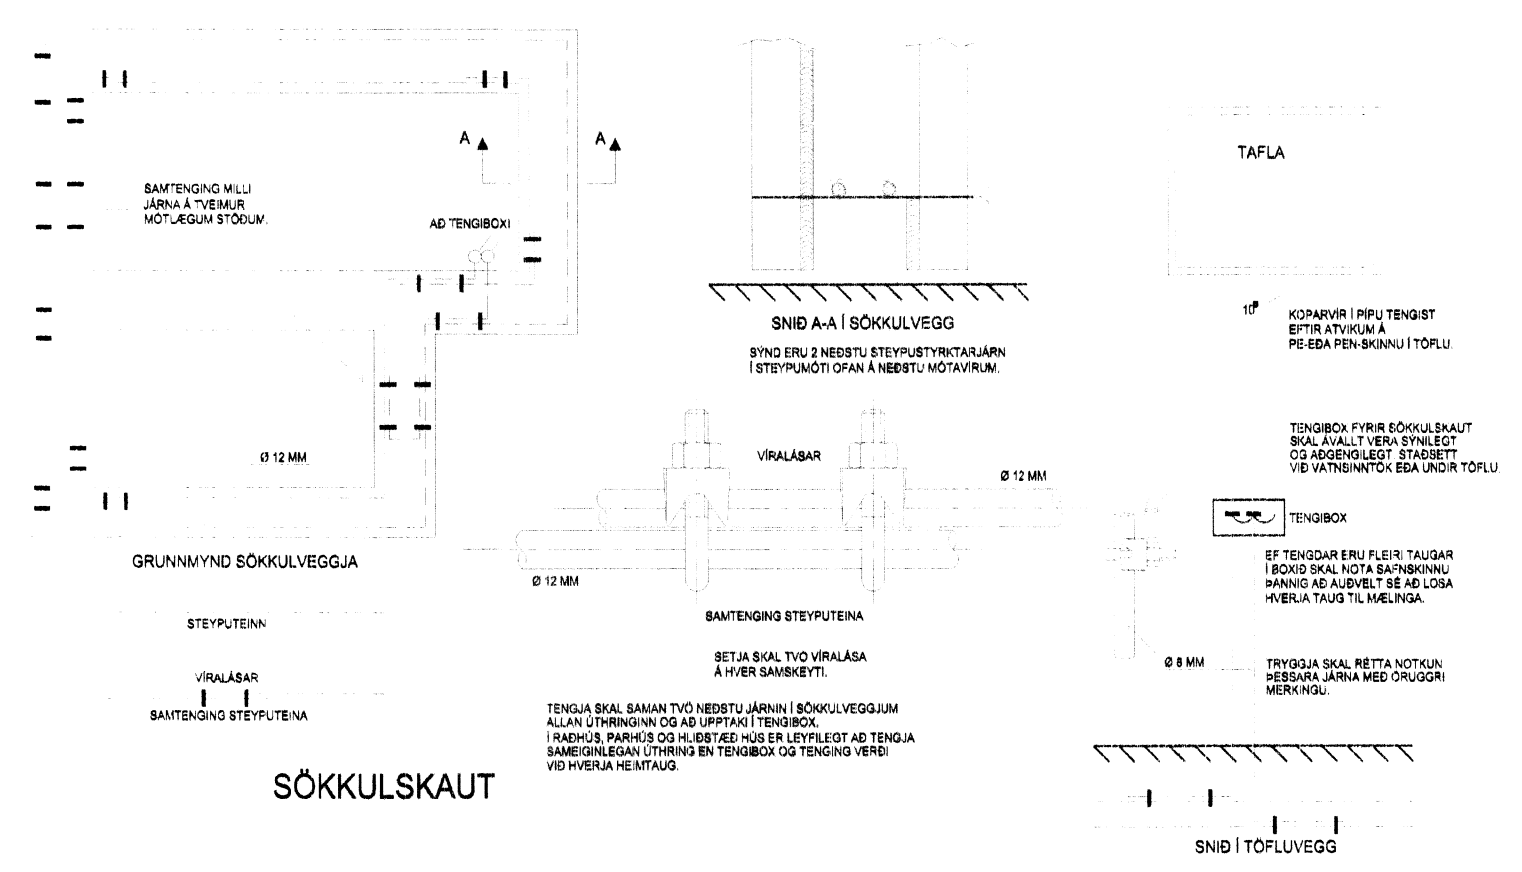

Skjalnúmer og byggingaráttur: Lúpmex hf.
 Yfirfarir
 19. DES. 2014
 Byggingarfráttir

INNÞÓK RAFVEITA

TÁKN - SKÝRINGAR

ADALTAFLA

AFSTÖÐUMYND MKV. 1:500

Handwritten signature

LUMEX
 LX TEIKNISTOFA
 Skipholt 37, 108 Reykjavík, IS
 (+354) 598 8388
 www.lumex.is
 HELLGJAFR. ERIKSSON KT. 110158-2789

Hönnun: HKE
 Teiknað: PHS
 Yfirfarir: HKE
 Verkafti:
 Dvergahraun 17 úr landi Miðengis
 í Grímsnes- og Grafingshreppi.
 Dags.: 21.10.2014
 Mvk.: 1:50 OG 1:500
 Tölvuheit: GRDVERGAHRAUN17
 Verkhuti:
 RAFLAGNIR
 Teikning blað:
LX-RAF-04