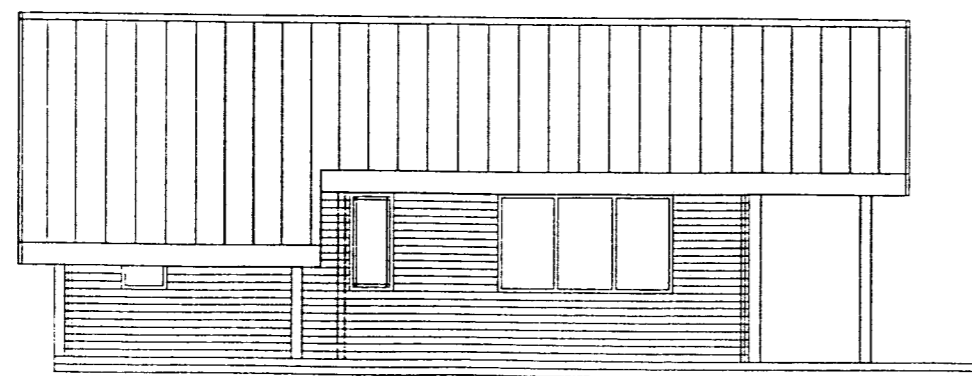

BYGGINGAHEILLI
Samp. 29/4 '09
GRÍMSNESHREPPS

Hinn Conarson

VESTUR

Stærd 55,46 fern.
196,88 rúmm.

Sumarhús Hjördísar Hjörleifsdóttur
Hraunkoti í Grímsnesi - Árnessýslu
Lóð nr. 127
Útlit, grunnmynd og snid Mælikvarði 1:100

Hjóst Þórisson B.F.V.