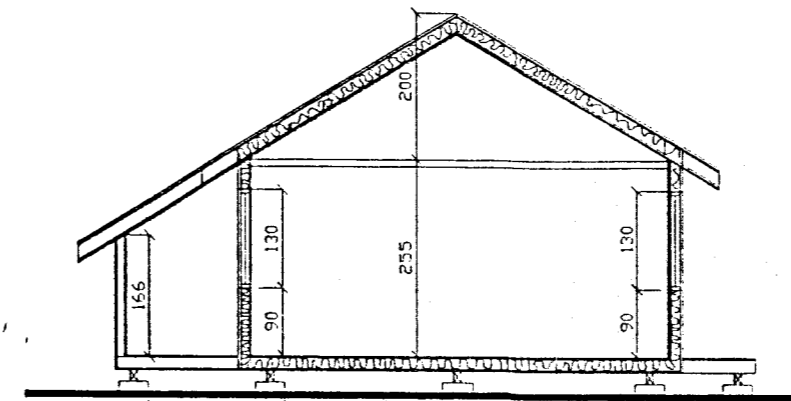

BYGGINGAHEILLI
Samp. 29/4 '09
GRÍMSNESHREPPS

Hinn Conarson

SNID

Stærd 55,46 fern.
196,88 rúmm.

Sumarhús Hjördísar Hjörleifsdóttur
Hraunkoti í Grímsnesi - Árnessýslu
Lóð nr. 127
Útlit, grunnmynd og snid Mælikvarði 1:100

Hjóst Þórisson B.F.V.