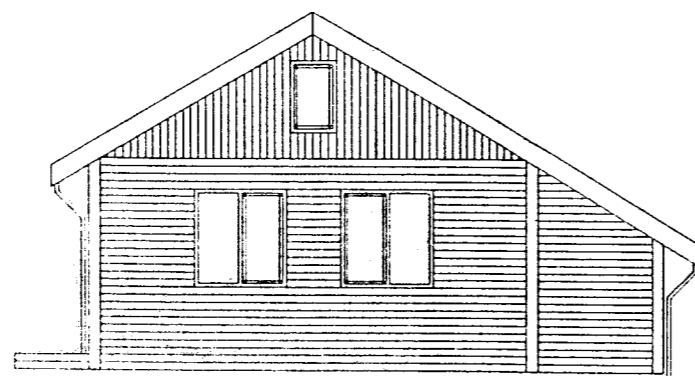

BYGGINGAHEILLI
Samp. 29/4 '09
GRÍMSNESHREPPS

Hinn Conarson

NORÐUR

Stærd 55,46 fern.
196,88 rúmm.

Sumarhús Hjördísar Hjörleifsdóttur
Hraunkoti í Grímsnesi - Árnessýslu
Lóð nr. 127
Útlit, grunnmynd og snid Mælikvarði 1:100

Hjóst Þórisson B.F.V.