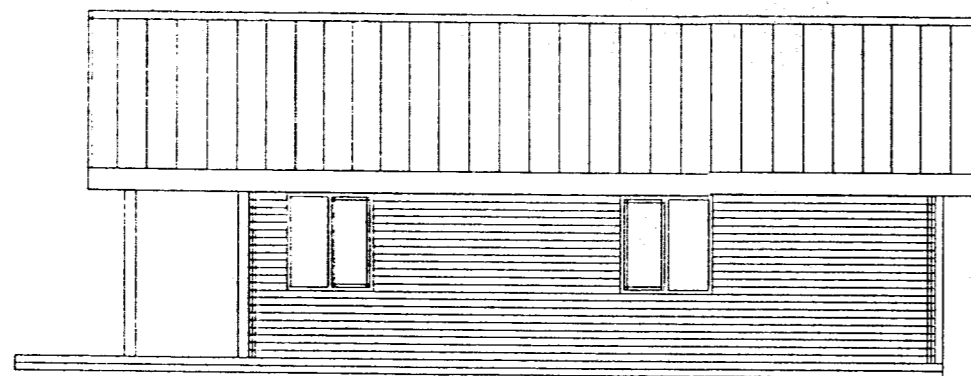

BYGGINGAHEILLI
Samp. 29/4 '09
GRÍMSNESHREPPS

Hinn Conarson

AUSTUR

Stærd 55,46 fern.
196,88 rúmm.

Sumarhús Hjördísar Hjörleifsdóttur
Hraunkoti í Grímsnesi - Árnessýslu
Lóð nr. 127
Útlit, grunnmynd og snid Mælikvarði 1:100

Hjóst Þórisson B.F.V.