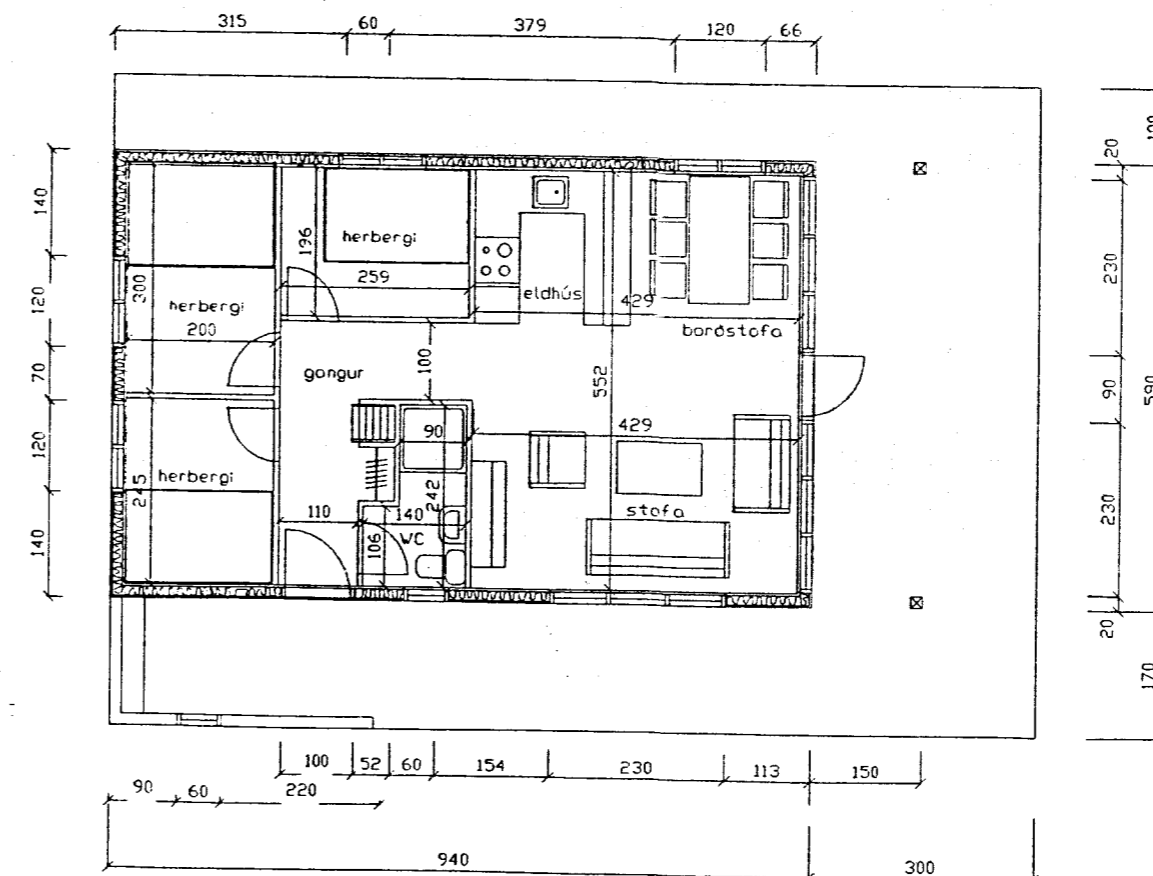

GRUNNMYND

Stærd 55,46 fern.
196,88 rúmm.

Sumarhús Hjördísar Hjörleifsdóttur
Hraunkoti í Grímsnesi - Árnessýslu
Lóð nr. 127
Útlit, grunnmynd og snid Mælikvarði 1:100

Hjóst Þórisson B.F.V.