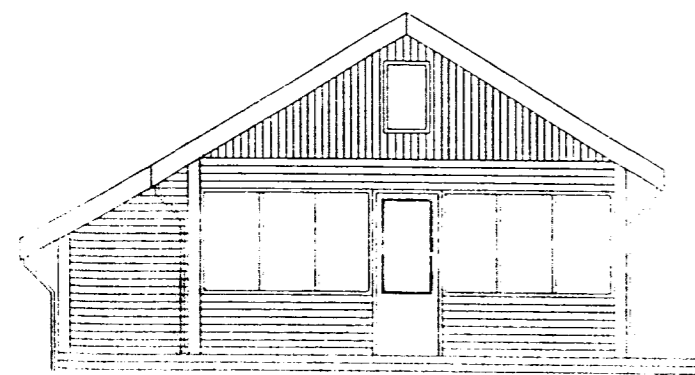

BYGGINGAHEILLI
Samp. 29/4 '09
GRÍMSNESHREPPS

Hinn Conarson

SUDUR