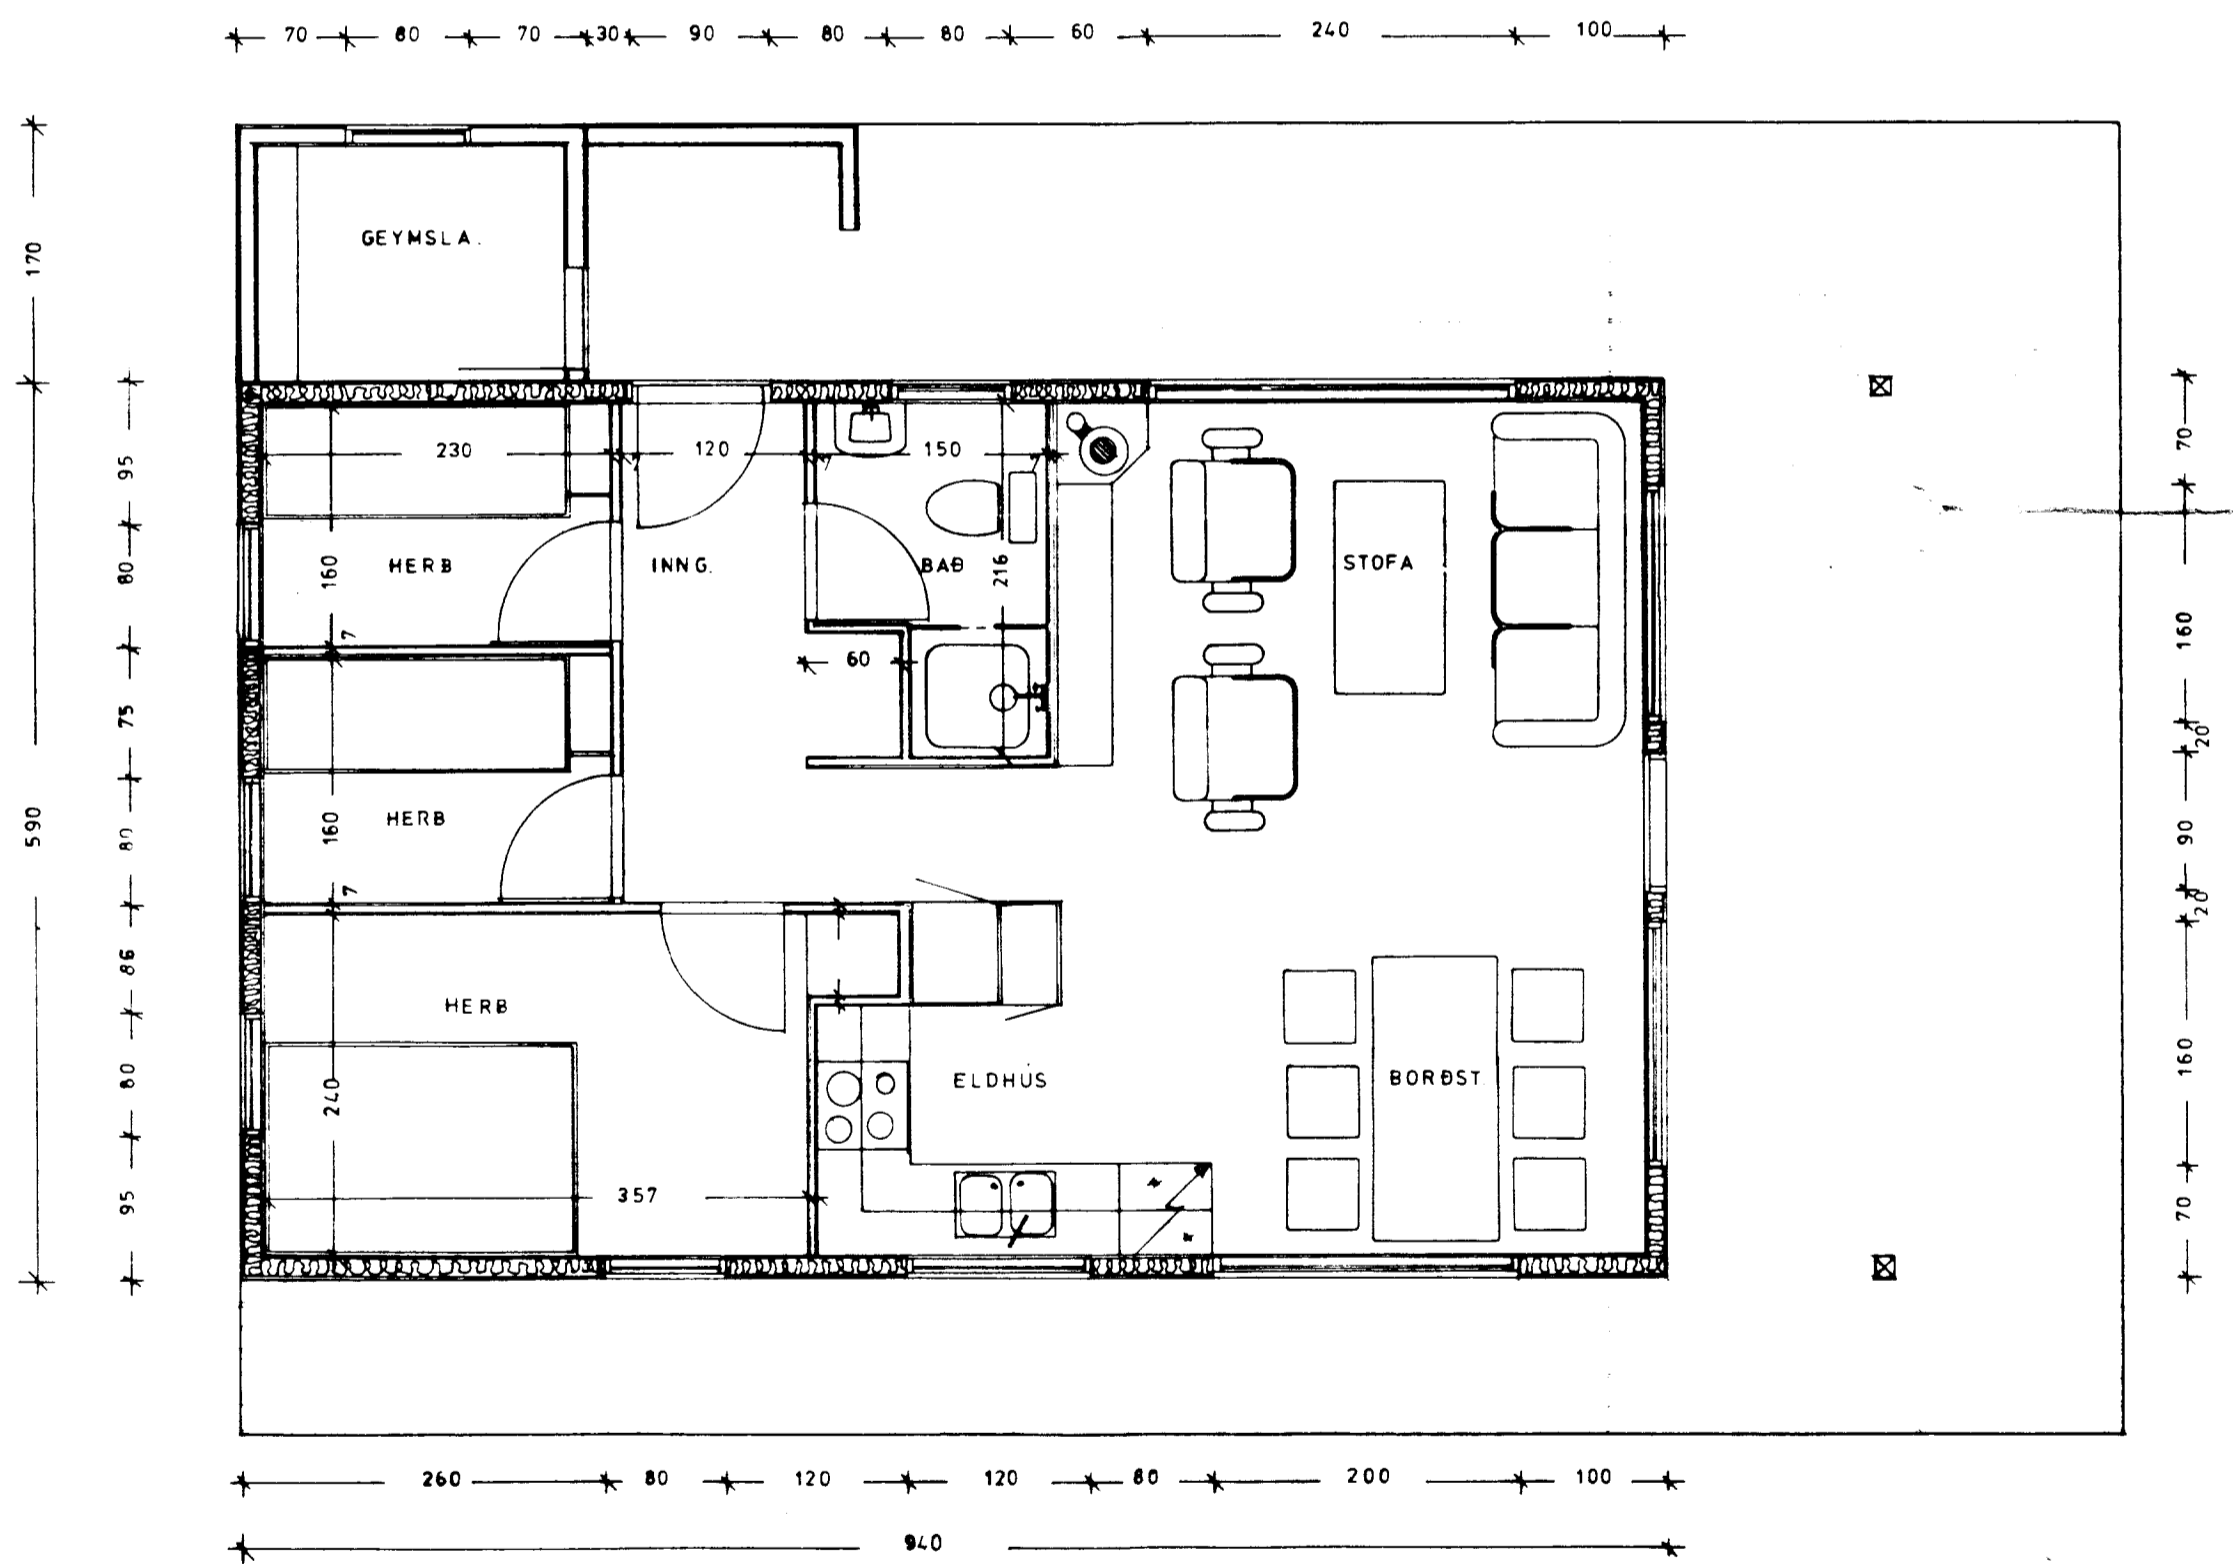

Samþ. 29/4 '91
GRÍMSNESI

Alfred Einarsson

GRUNNMYND

Vignir Albertsson Byggingarfræðingur
Efstasundi 81. 104. Reykjavík. 91-35229.

	VERKHEITI			SUMARHÚS Guðmundar Hallvarðssonar á reit nr. 1 Hraunb. Grímsnesi.	
	HEITI TEIKNINGAR			KVARDI 1:50	
	GRUNNMYND OG SNID			TEIKN. NR. 1	
	HANNAÐ VIGNIR	TEIKNAD VIGNIR	DAGS FEBRUAR 91	GERD GH.	