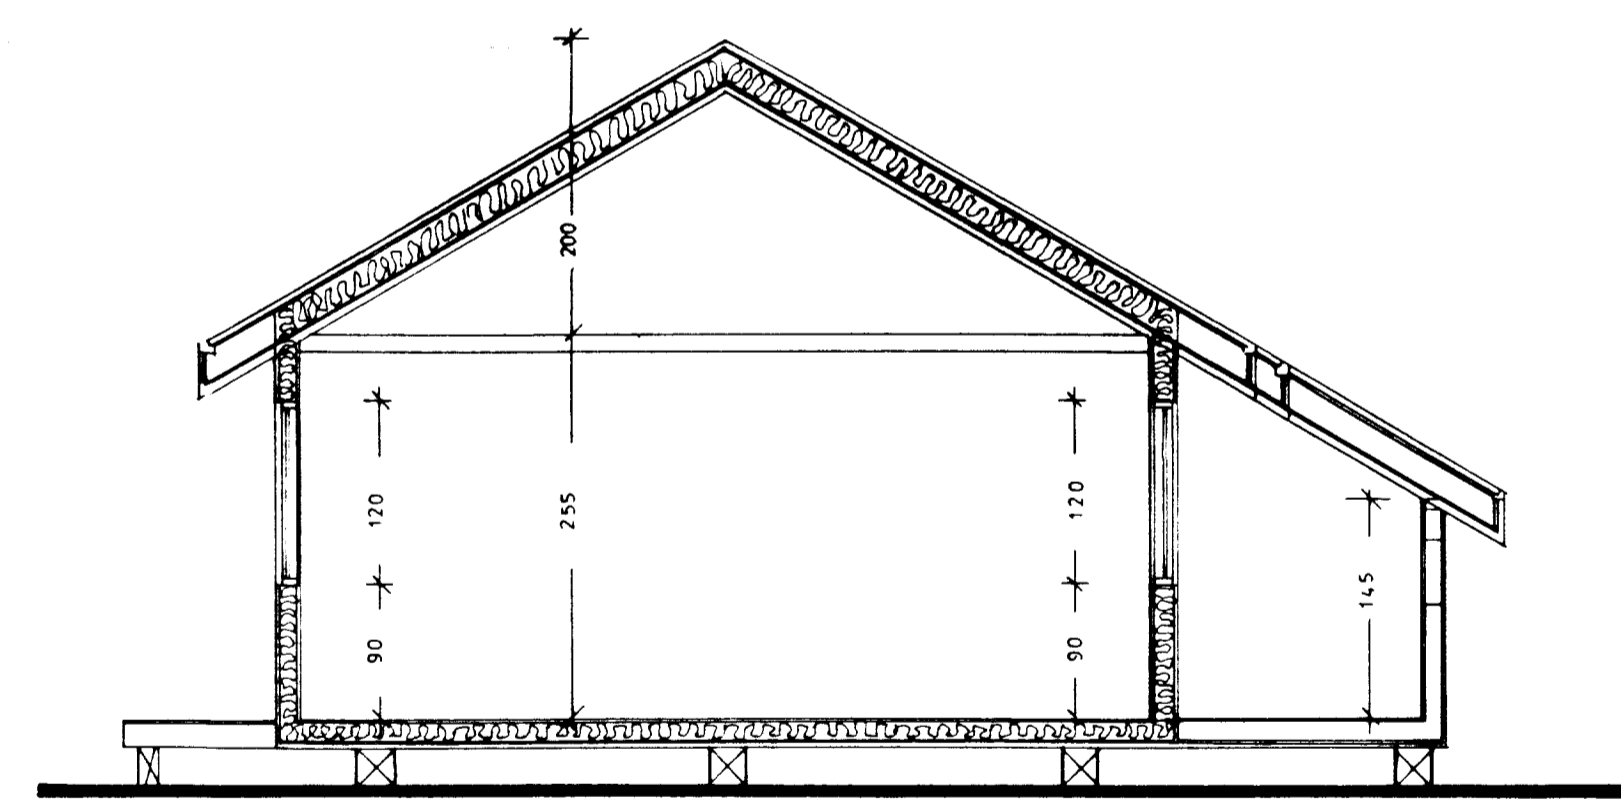

Samþ. 29/4 '91
GRÍMSNESI

Alfred Einarsson

GRUNNMYND

Vignir Albertsson Byggingarfræðingur
Efstasundi 81. 104. Reykjavík. 91-35229.

	VERKHEITI			SUMARHÚS Guðmundar Hallvarðssonar á reit nr. 1 Hraunb. Grímsnesi.	
	HEITI TEIKNINGAR			KVARDI 1:50	
	GRUNNMYND OG SNID			TEIKN. NR. 1	
	HANNAÐ VIGNIR	TEIKNAD VIGNIR	DAGS FEBRUAR 91	GERD GH.	