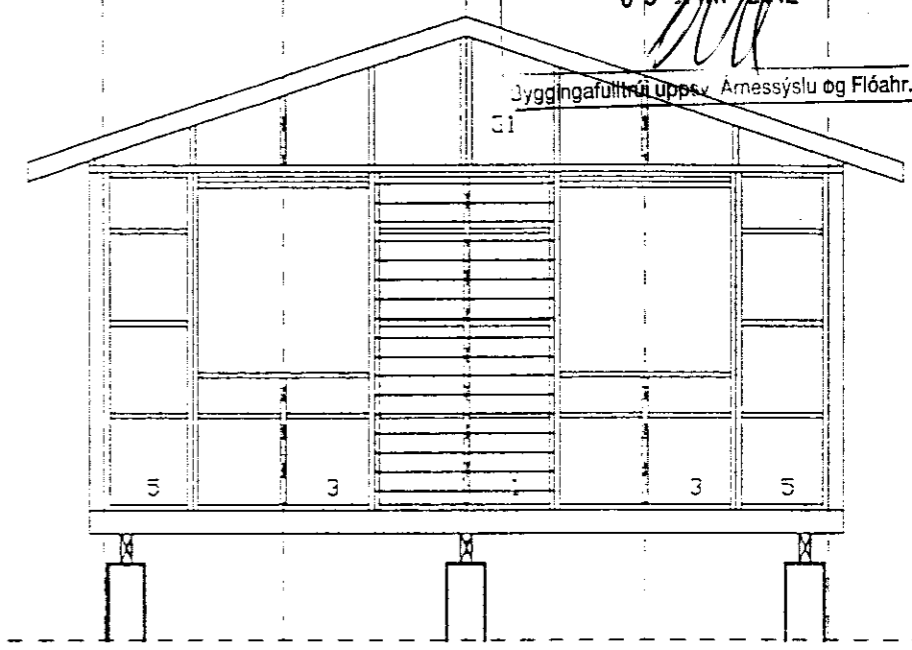

MÓTTAKIÐ
 05 APR. 1992
 Byggingafræðingur, Amessýslu og Flóahf.

1 MILLIVEGG NEST
 GLUGGAGAFLI KOMI
 KROSSVIÐARSTÍFING.

9300523

VERKFRÆÐISTOFA SUÐURLANDS HF. BYRAVEGI 27, 600 SELFOSI 5 98-21776	BLAÐ: 523
SAMTAK HF.	KVARNI: 1:50
SUMARHÚS - SÓLEY 50.5 m ²	REKUR: DP
BURÐARVIRKI - VEGGJAGRINDUR	TEKUR: DP
	DAGS: APRIL 93
	NR: 93009