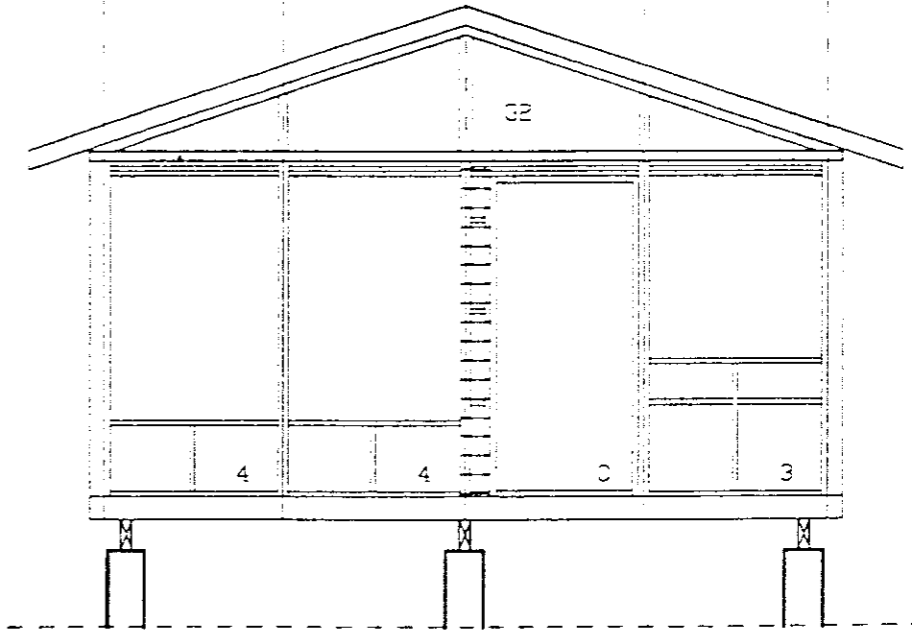

MÓTTAKIÐ
 05 APR. 1992
 Byggingafræðingur, Amessýslu og Flóahf.

1 MILLIVEGG NEST
 GLUGGAGAFLI KOMI
 KROSSVIÐARSTÍFING.

9300523

VERKFRÆÐISTOFA SUÐURLANDS HF. BYRAVEGI 27, 600 SELFOSI 5 98-21776	BLAÐ: 523
SAMTAK HF.	KVARNI: 1:50
SUMARHÚS - SÓLEY 50.5 m ²	REKUR: DP
BURÐARVIRKI - VEGGJAGRINDUR	TEKUR: DP
	DAGS: APRIL 93
	NR: 93009