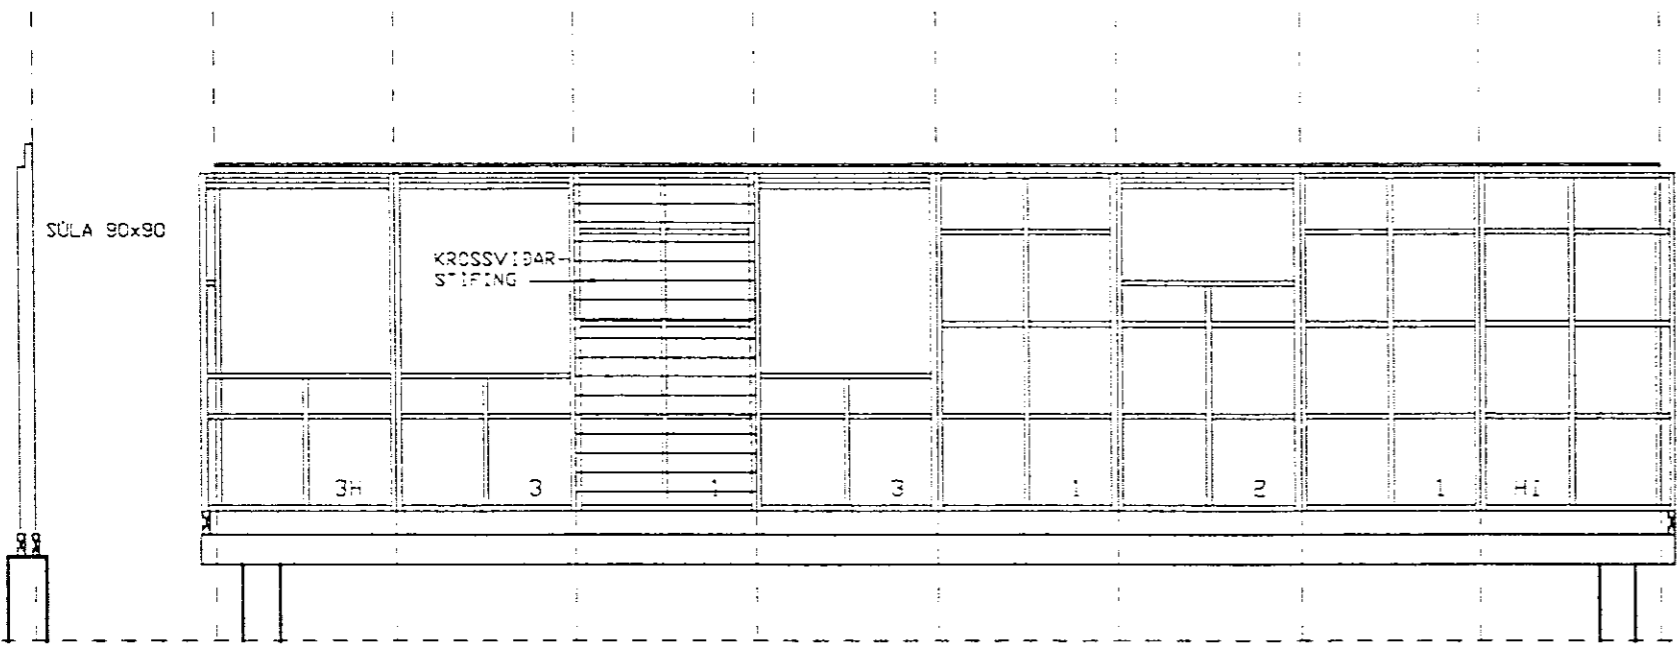

MÓTTAKIÐ
 05 APR. 1992
 Byggingafræðingur, Amessýslu og Flóahf.

1 MILLIVEGG NEST
 GLUGGAGAFLI KOMI
 KROSSVIÐARSTÍFING.

9300523

VERKFRÆÐISTOFA SUÐURLANDS HF. BYRAVEGI 27, 600 SELFOSI 5 98-21776	BLAÐ: 523
SAMTAK HF.	KVARNI: 1:50
SUMARHÚS - SÓLEY 50.5 m ²	REKUR: DP
BURÐARVIRKI - VEGGJAGRINDUR	TEKUR: DP
	DAGS: APRIL 93
	NR: 93009