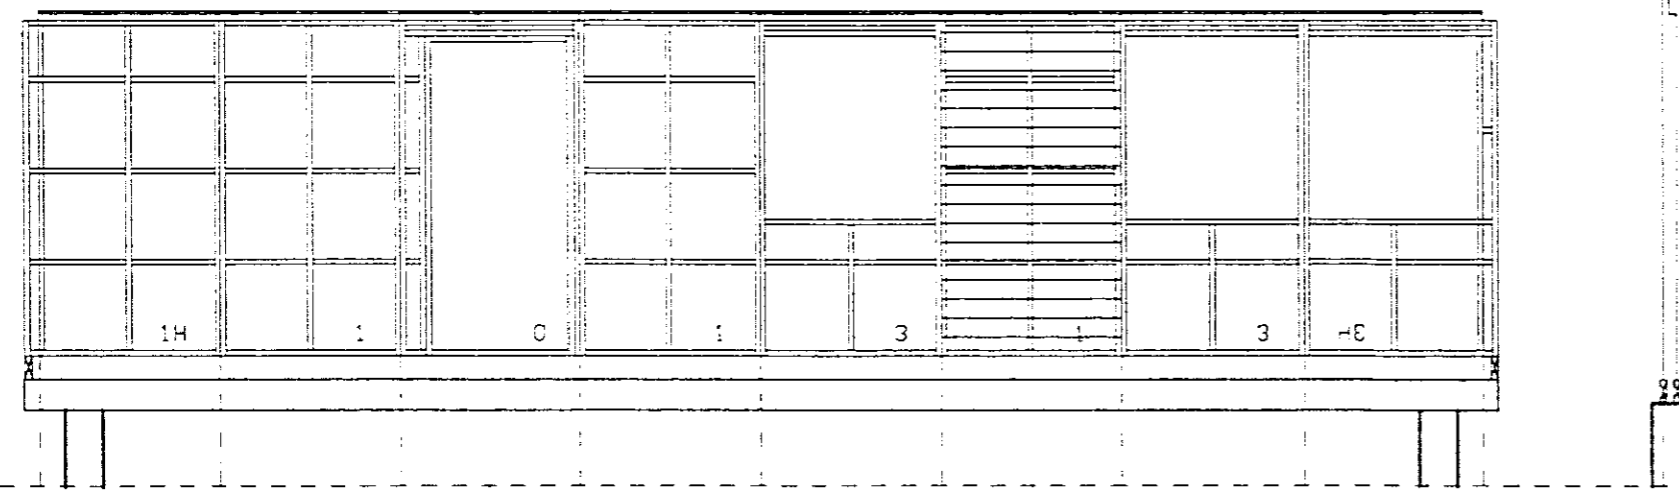

MÓTTAKIÐ
 05 APR. 1992
 Byggingafræðingur, Amessýslu og Flóahf.

1 MILLIVEGG NEST
 GLUGGAGAFLI KOMI
 KROSSVIÐARSTÍFING.

9300523

VERKFRÆÐISTOFA SUÐURLANDS HF. BYRAVEGI 27, 600 SELFOSI 5 98-21776	BLAÐ: 523
SAMTAK HF.	KVARNI: 1:50
SUMARHÚS - SÓLEY 50.5 m ²	REKUR: DP
BURÐARVIRKI - VEGGJAGRINDUR	TEKUR: DP
	DAGS: APRIL 93
	NR: 93009