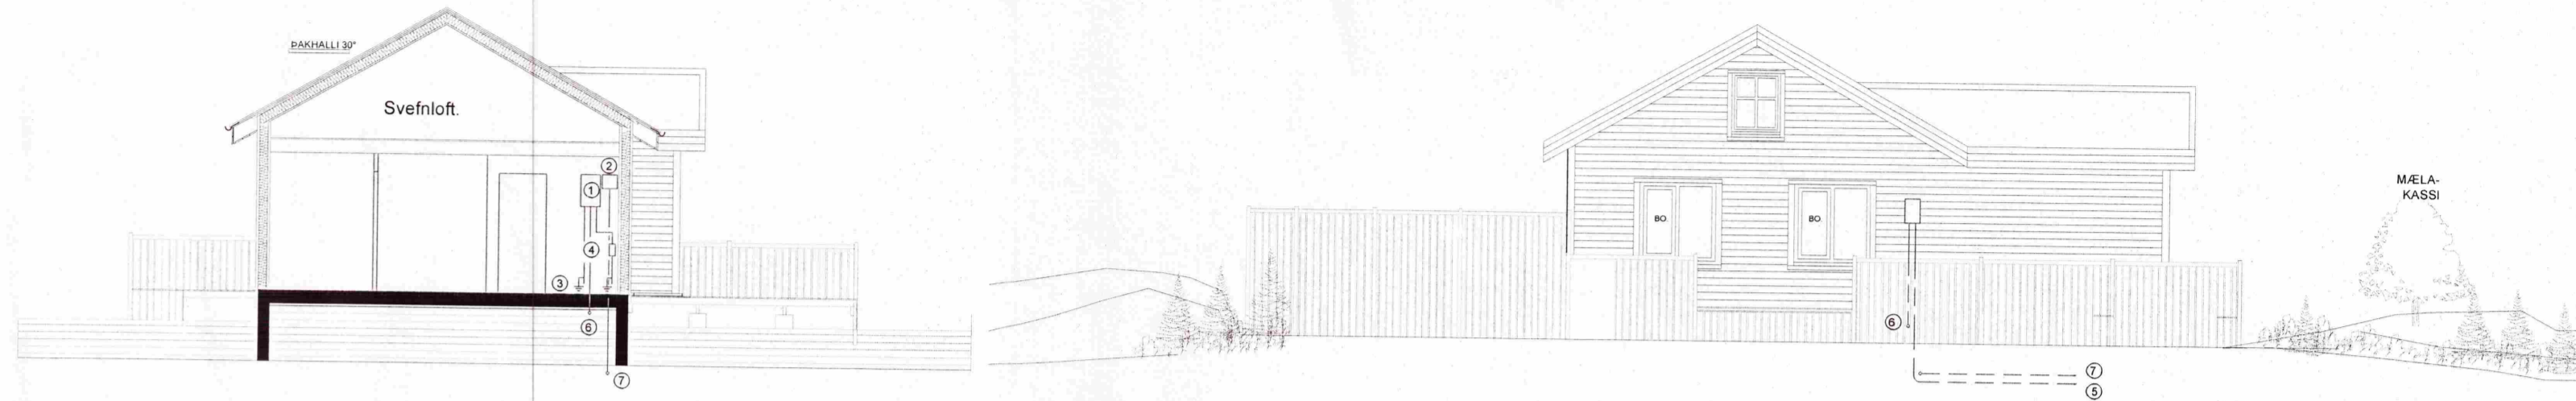

Sniðmynd A - A, mkv.1:100

**MÓTTAKIÐ**  
 24 APR. 2012  
*Gudbjörg Þórunn*  
 Byggingafulltrúi uppfr. Árnessýslu og Flóahfr.

Svefnloft, mkv.1:50 - Lágspenna

Svefnloft, mkv.1:50 - Smá-spenna

SKÝRINGAR

- ① HÚSATAFLA.
- ② SMÁSPENNUKASSI
- ③ VATNSINNTÓK TENGJAST SAMAN MEÐ 1X10mm VÍR
- ④ JBP KASSI 15X15 SM. FYRIR SÖKKULSKAUT EÐA JARÐSKAUT SAMKVÆMT REGLUGERÐ
- ⑤ 1xØ50mm PEH PÍPA RAFMAGNSINNTAK, PÍPA NÁI ÚT FYRIR LÓÐARMÖRK
- ⑥ 1xØ40mm PEH PÍPA STOFNLOGN MILLI MÆLAKASSA OG TÖFLU
- ⑦ 1xØ40mm PEH PÍPA - MÖGULEIKI FYRIR SÍMASTRENG, PÍPUR NÁI ÚT FYRIR LÓÐARMÖRK