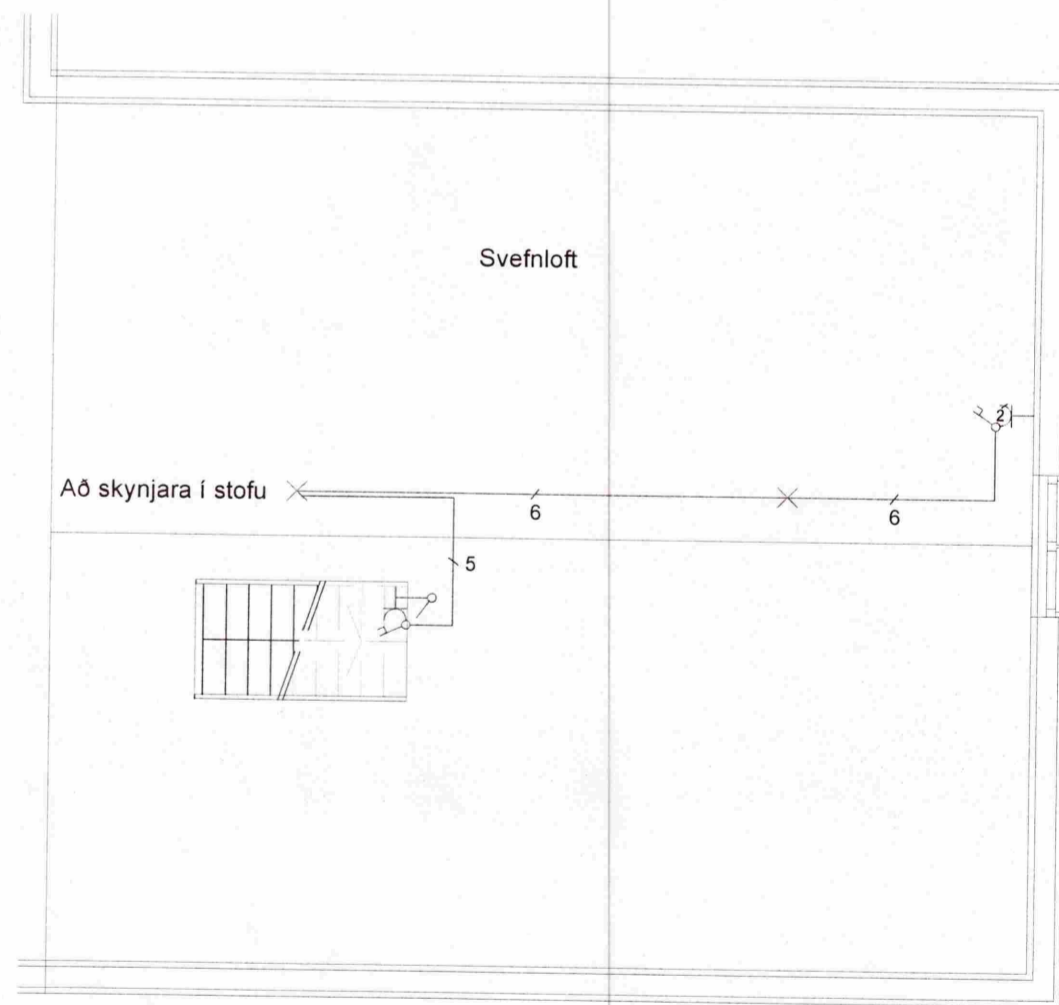

Sniðmynd A - A, mkv.1:100

**MÓTTAKIÐ**  
 24 APR. 2012  
*Gudbjörg Þórunn*  
 Byggingafulltrúi uppfr. Árnessýslu og Flóahfr.

Svefnloft, mkv.1:50 - Lágspenna

Svefnloft, mkv.1:50 - Smá-spenna

SKÝRINGAR

- ① HÚSATAFLA.
- ② SMÁSPENNUKASSI
- ③ VATNSINNTÓK TENGJAST SAMAN MEÐ 1X10mm VÍR
- ④ JBP KASSI 15X15 SM. FYRIR SÖKKULSKAUT EÐA JARÐSKAUT SAMKVÆMT REGLUGERÐ
- ⑤ 1xØ50mm PEH PÍPA RAFMAGNSINNTAK, PÍPA NÁI ÚT FYRIR LÓÐARMÖRK
- ⑥ 1xØ40mm PEH PÍPA STOFNLOGN MILLI MÆLAKASSA OG TÖFLU
- ⑦ 1xØ40mm PEH PÍPA - MÖGULEIKI FYRIR SÍMASTRENG, PÍPUR NÁI ÚT FYRIR LÓÐARMÖRK