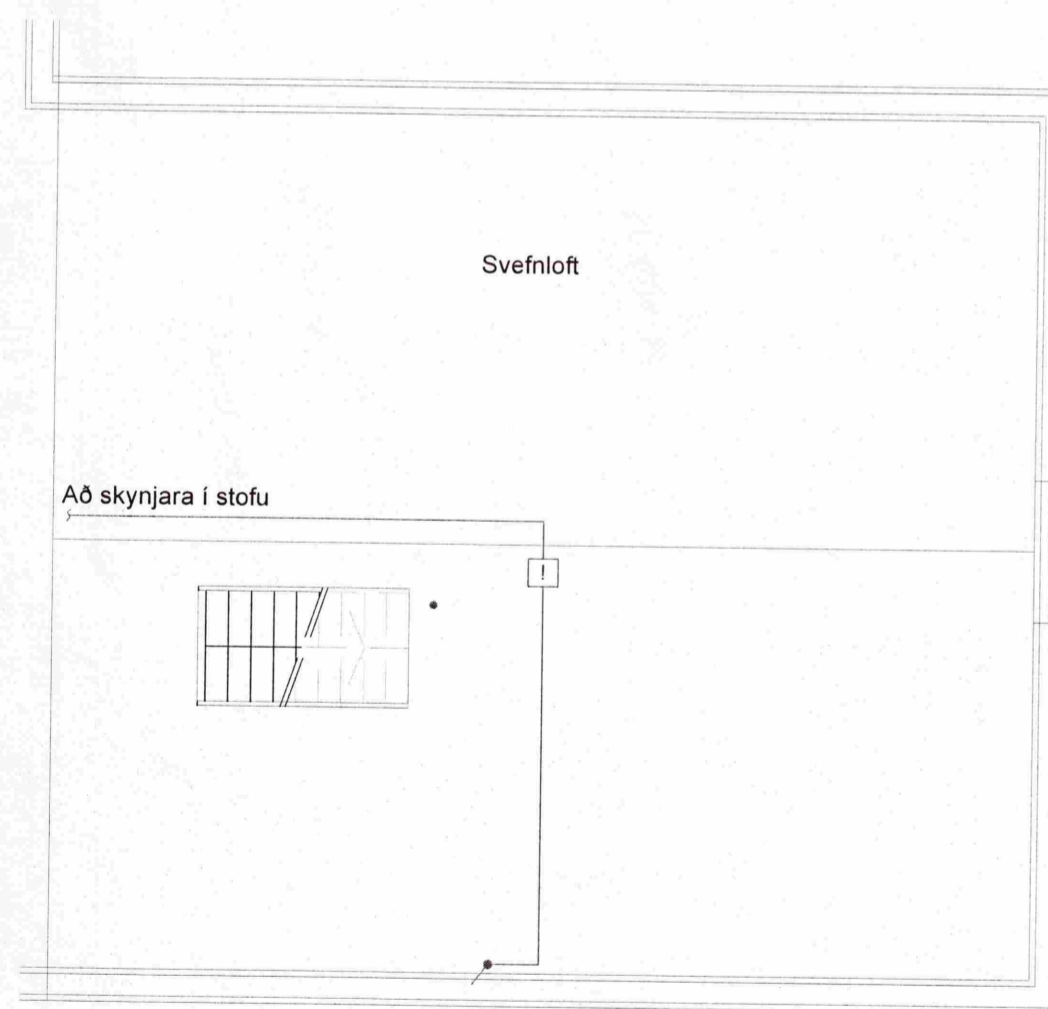

Sniðmynd A - A, mkv.1:100

**MÓTTAKIÐ**  
 24 APR. 2012  
*Gudbjörg Þórunn*  
 Byggingafulltrúi uppfr. Árnessýslu og Flóahfr.

Svefnloft, mkv.1:50 - Lágspenna

Svefnloft, mkv.1:50 - Smá-spenna

SKÝRINGAR

- ① HÚSATAFLA.
- ② SMÁSPENNUKASSI
- ③ VATNSINNTÓK TENGJAST SAMAN MEÐ 1X10mm VÍR
- ④ JBP KASSI 15X15 SM. FYRIR SÖKKULSKAUT EÐA JARÐSKAUT SAMKVÆMT REGLUGERÐ
- ⑤ 1xØ50mm PEH PÍPA RAFMAGNSINNTAK, PÍPA NÁI ÚT FYRIR LÓÐARMÖRK
- ⑥ 1xØ40mm PEH PÍPA STOFNLOGN MILLI MÆLAKASSA OG TÖFLU
- ⑦ 1xØ40mm PEH PÍPA - MÖGULEIKI FYRIR SÍMASTRENG, PÍPUR NÁI ÚT FYRIR LÓÐARMÖRK