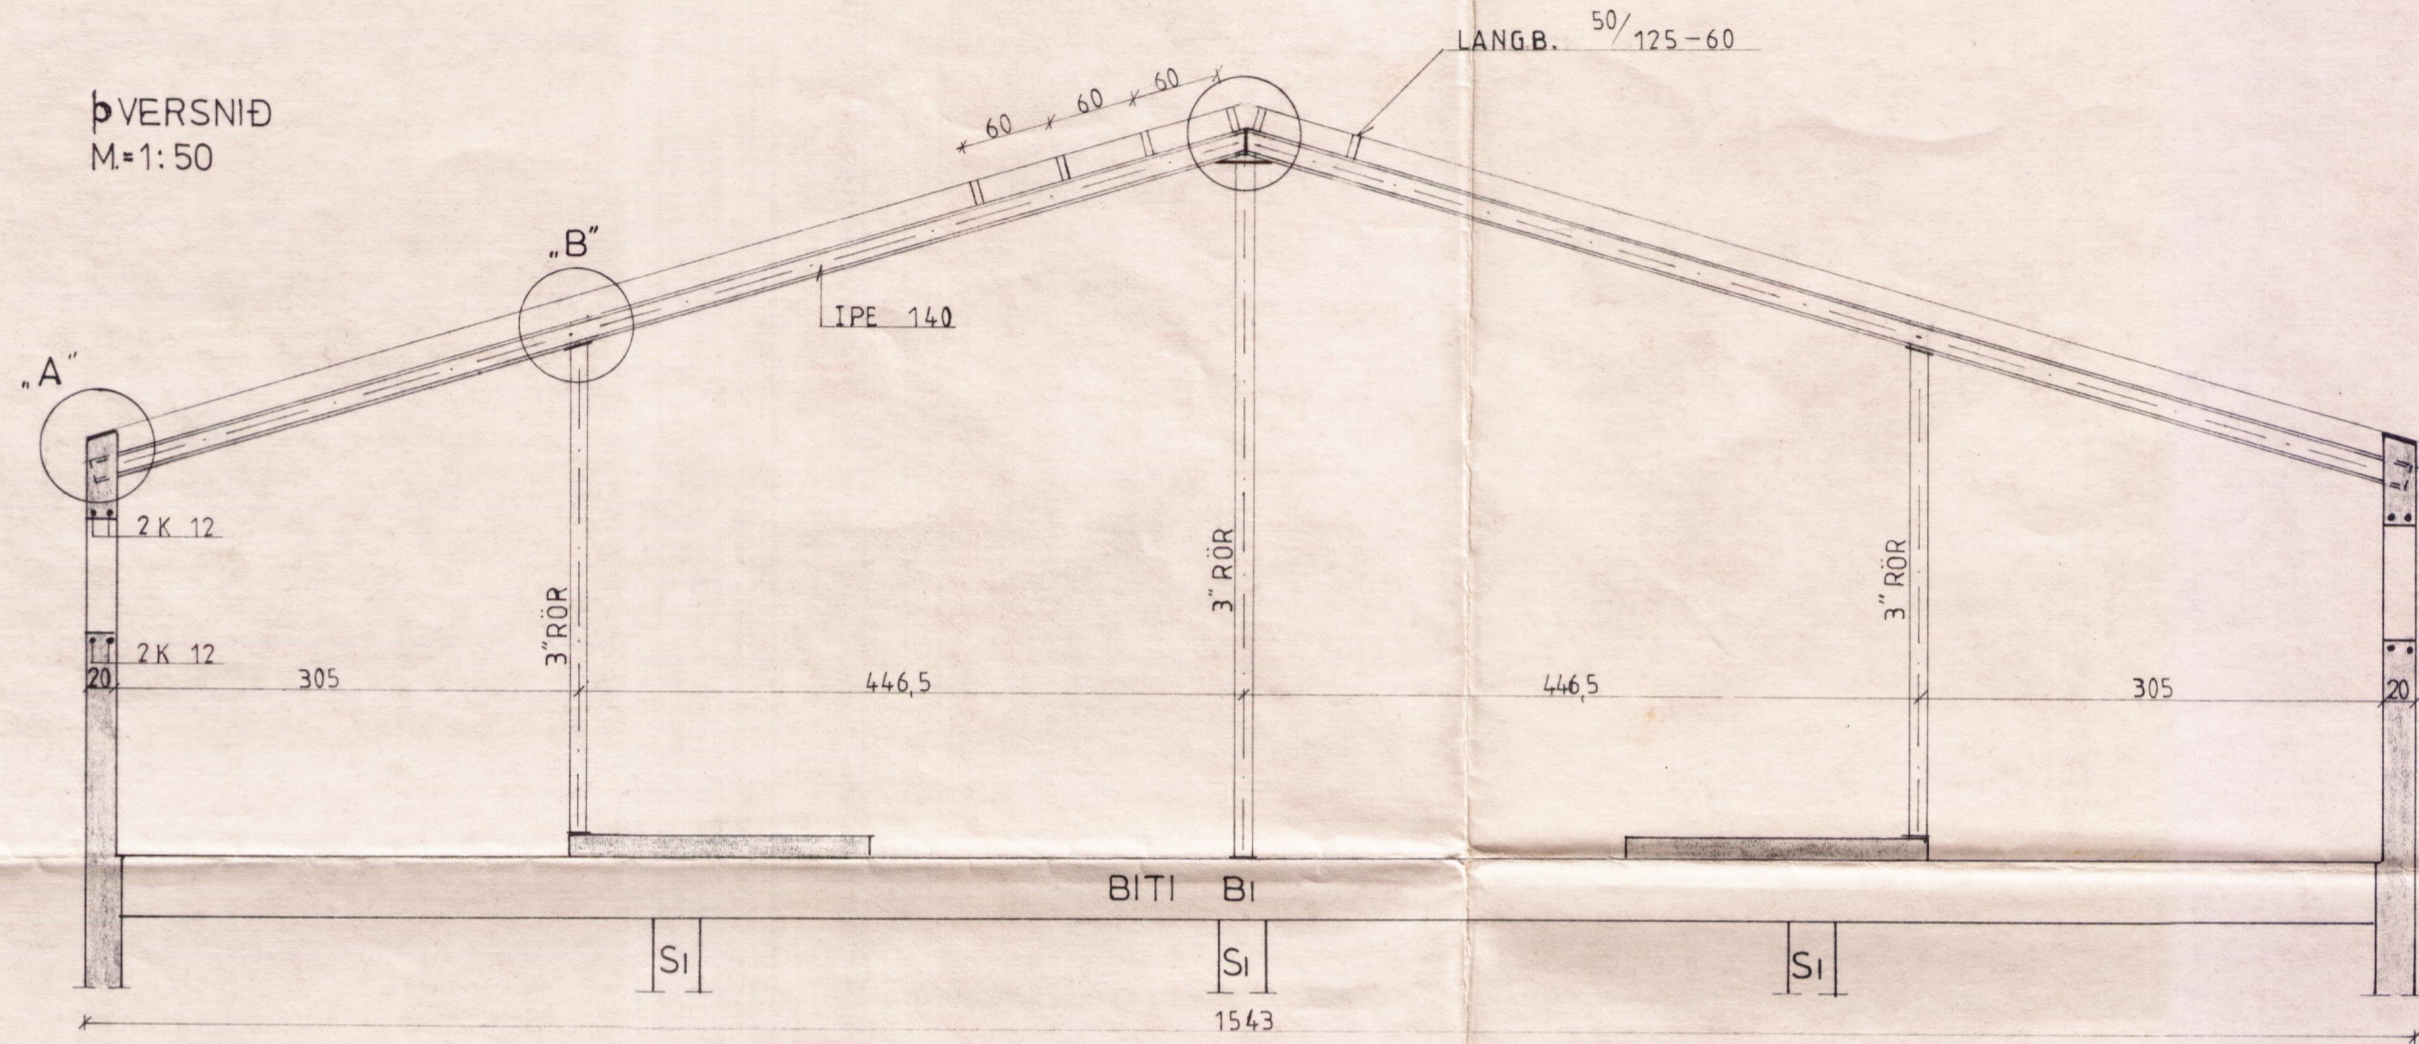

Hjónabúnaðsmaður

ÞVERSNIÐ
 M=1:50

BL BYGGINGASTOFNUN LANDBÚNAÐARINS
 LAUGAVEGI 120, REYKJAVÍK, Sími 25444

EYVÍK, GRÍMSNESHÉPPS, ÁRN.

BURÐARÞ. ÞVERSNIÐ

Sig. Sigvaldason

TEIKN. NR. 4

BREYTT FRÁ

MÆLIKVARÐI 1:50

DAGSETNING JÚNÍ 1983

TEIKNAD