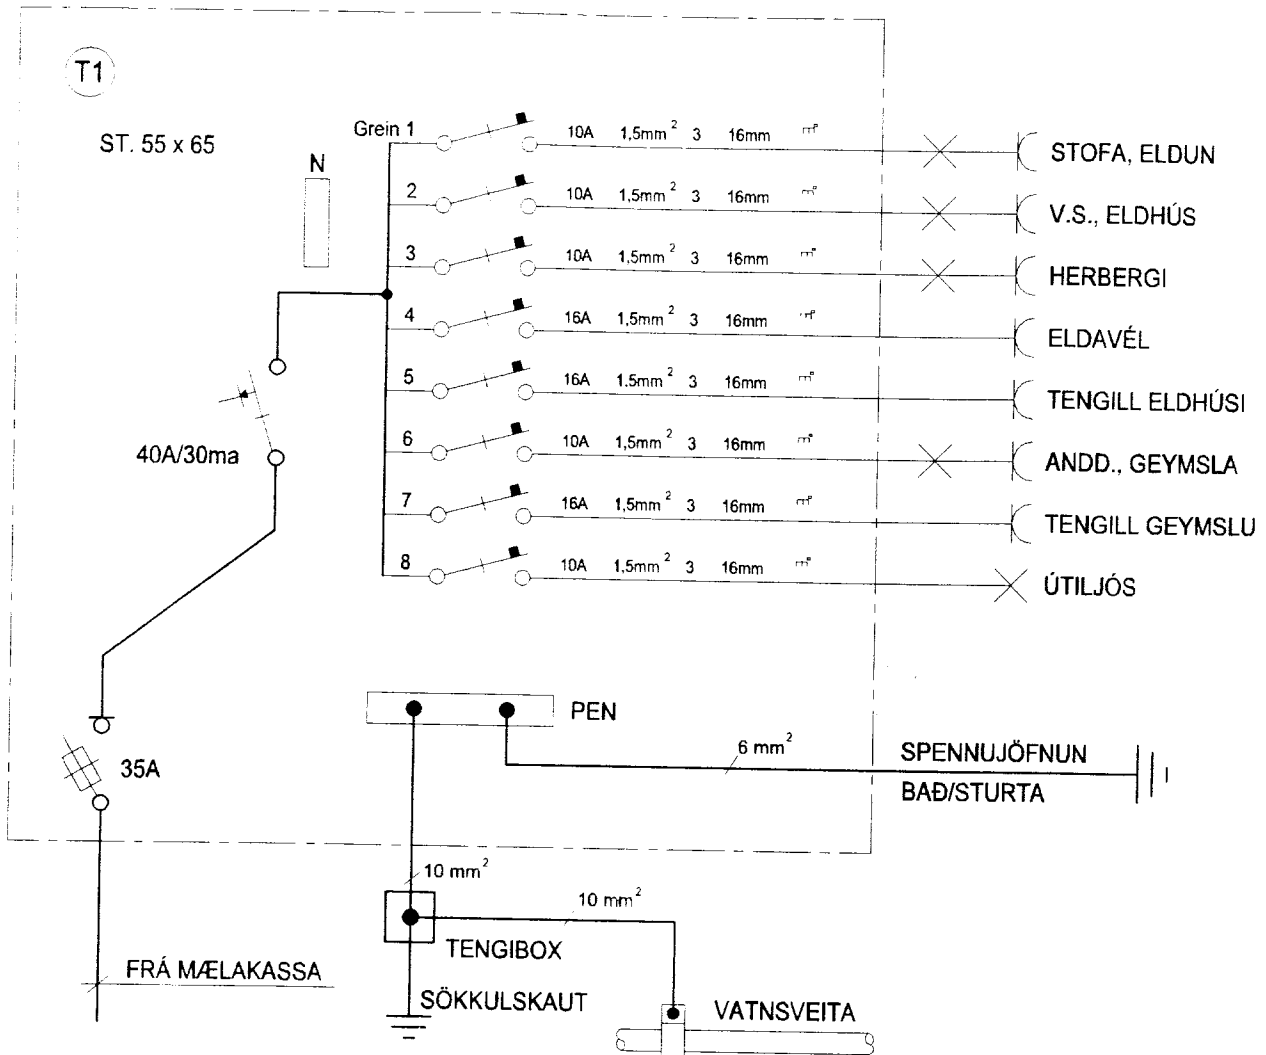

ADALTAFLA

HELGI KR. EIRIKSSON RAFLAGNAHÖNNUN

*Helgi Kr. Eiríksson*

SKIÐHOLT 37, 108 REYKJAVÍK S. 568-8388

E-MAIL: TEIKN@LUMEX.IS

DAGS.	14.05.2000
TEIKN. NR.	AR-02
VERKHLUTI	
MKV.	1:50 OG 1:500

SÍÐA NR.	2 AF 2
TÖLVUHEITI	GRSUMARB
BREYTING A	
BREYTING B	