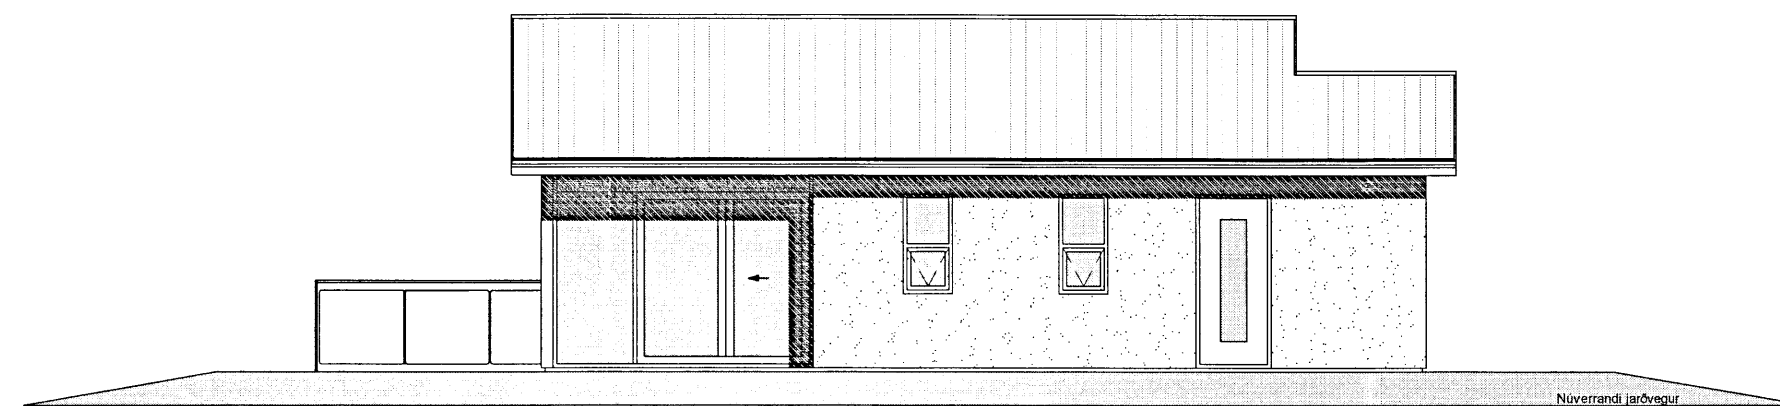

SAMÞYKKT
 06 MAJ 2013
Alvin Gabaun
 Gæðingisultrúi uppsv. Ánessýslu og Flóah.

Suðvestlæg hlið
 máv 1:100

Norðvestlæg hlið
 máv 1:100

Norðaustlæg hlið
 máv 1:100

Suðaustlæg hlið
 máv 1:100

SKÝRINGAR

- | | | |
|------------------------|--------|--------------------|
| [S] SLÖKKVITÆKI | ± 0.00 | KÓTAR Á GRUNNMYND |
| [R] REYKSKYNJARI | 0.00 | KÓTAR Á SNIDMYNDUM |
| BO BJÖRGUNAROP | + | LR LOFTRÆSING |
| [0101] NOTEININGANÚMÉR | • | GN GÖLFNIDURFALL |