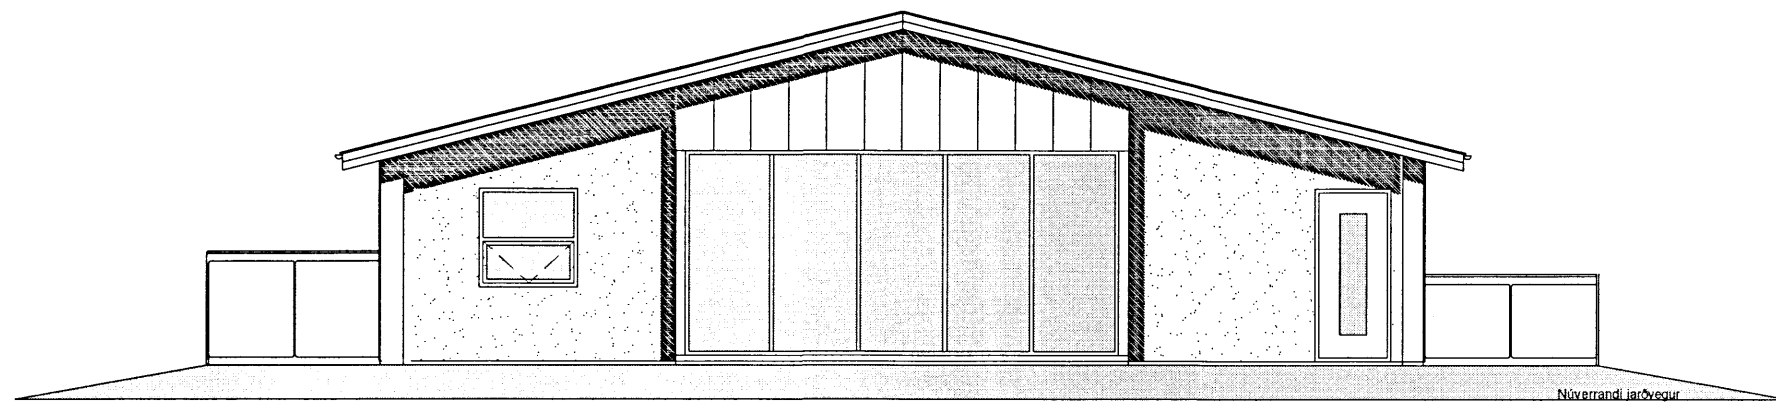

SAMÞYKKT
 06 MAJ 2013
Alvin Gabaun
 Gæðingisultrúi uppsv. Ánessýslu og Flóah.

Suðvestlæg hlið
 máv 1:100

Norðvestlæg hlið
 máv 1:100

Norðaustlæg hlið
 máv 1:100

Suðaustlæg hlið
 máv 1:100

SKÝRINGAR

- | | | |
|------------------------|--------|--------------------|
| [S] SLÖKKVITÆKI | ± 0.00 | KÓTAR Á GRUNNMYND |
| [R] REYKSKYNJARI | 0.00 | KÓTAR Á SNIDMYNDUM |
| BO BJÖRGUNAROP | + | LR LOFTRÆSING |
| [0101] NOTEININGANÚMÉR | • | GN GÖLFNIDURFALL |