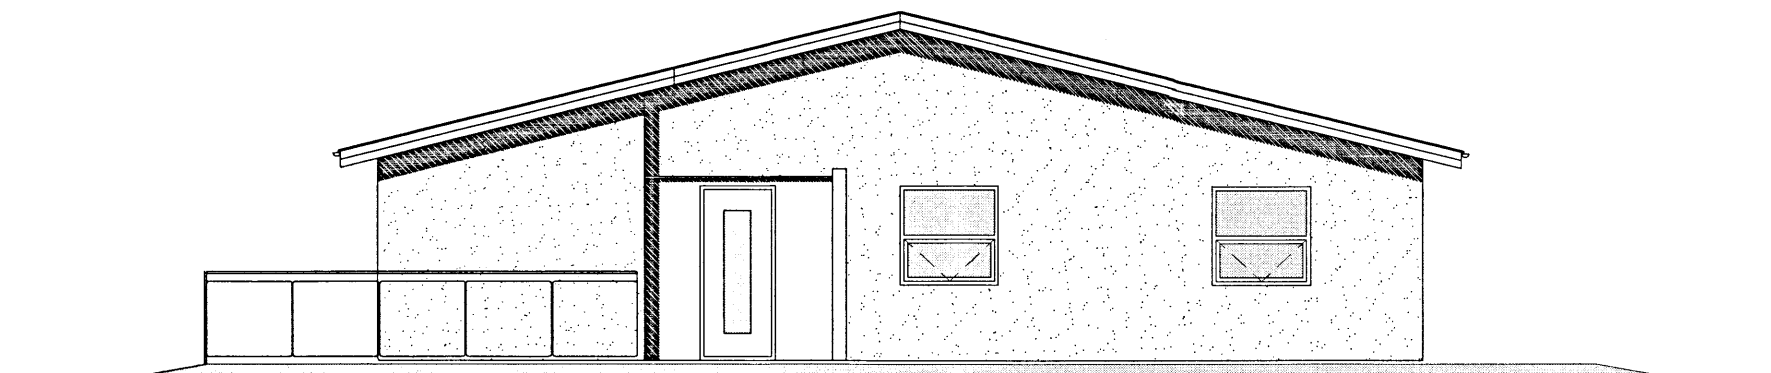

SAMÞYKKT
 06 MAJ 2013
Alvin Gabaun
 Gæðingisultrúi uppsv. Ánessýslu og Flóah.

Suðvestlæg hlið
 máv 1:100

Norðvestlæg hlið
 máv 1:100

Norðaustlæg hlið
 máv 1:100

Suðaustlæg hlið
 máv 1:100

SKÝRINGAR

- | | | |
|------------------------|--------|--------------------|
| [S] SLÖKKVITÆKI | ± 0.00 | KÓTAR Á GRUNNMYND |
| [R] REYKSKYNJARI | 0.00 | KÓTAR Á SNIDMYNDUM |
| BO BJÖRGUNAROP | + | LR LOFTRÆSING |
| [0101] NOTEININGANÚMÉR | • | GN GÖLFNIDURFALL |