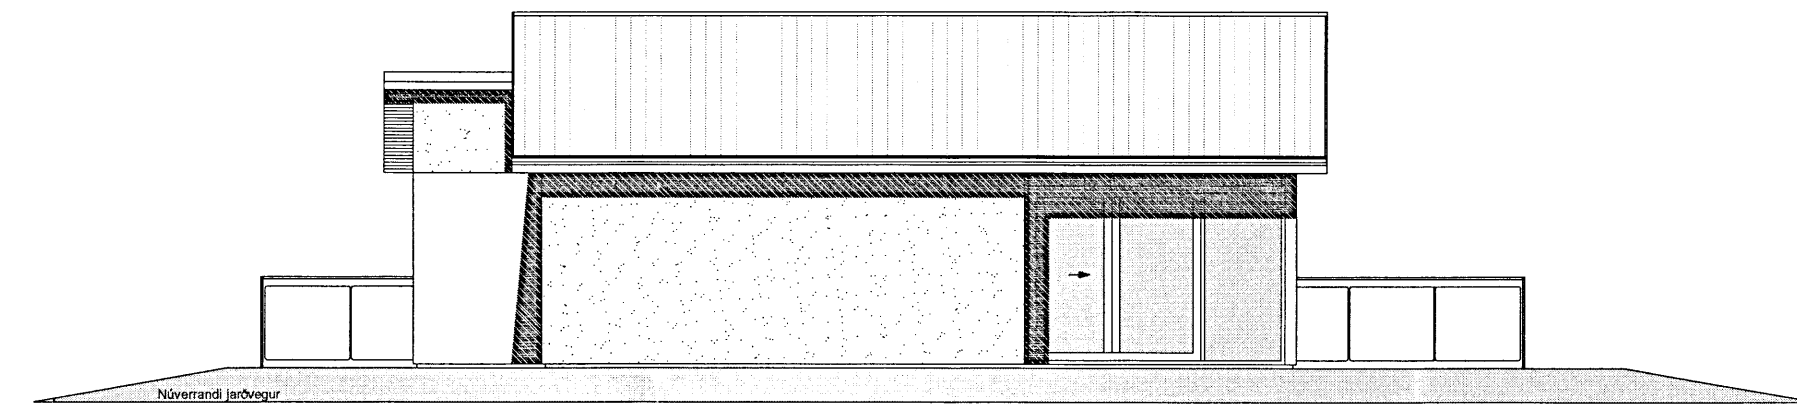

SAMÞYKKT
 06 MAJ 2013
Alvin Gabaun
 Gæðingisultrúi uppsv. Ánessýslu og Flóah.

Suðvestlæg hlið
 máv 1:100

Norðvestlæg hlið
 máv 1:100

Norðaustlæg hlið
 máv 1:100

Suðaustlæg hlið
 máv 1:100

SKÝRINGAR

- | | | |
|------------------------|--------|--------------------|
| [S] SLÖKKVITÆKI | ± 0.00 | KÓTAR Á GRUNNMYND |
| [R] REYKSKYNJARI | 0.00 | KÓTAR Á SNIDMYNDUM |
| BO BJÖRGUNAROP | + | LR LOFTRÆSING |
| [0101] NOTEININGANÚMÉR | • | GN GÖLFNIDURFALL |