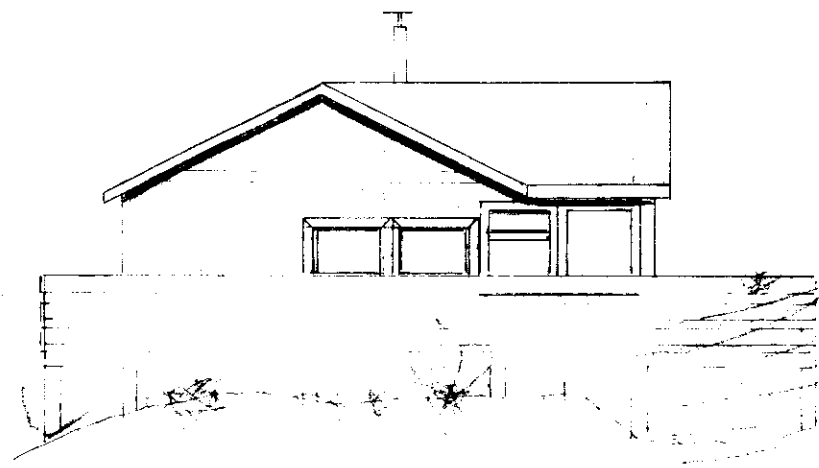

NORÐ-AUSTUR HLIÐ