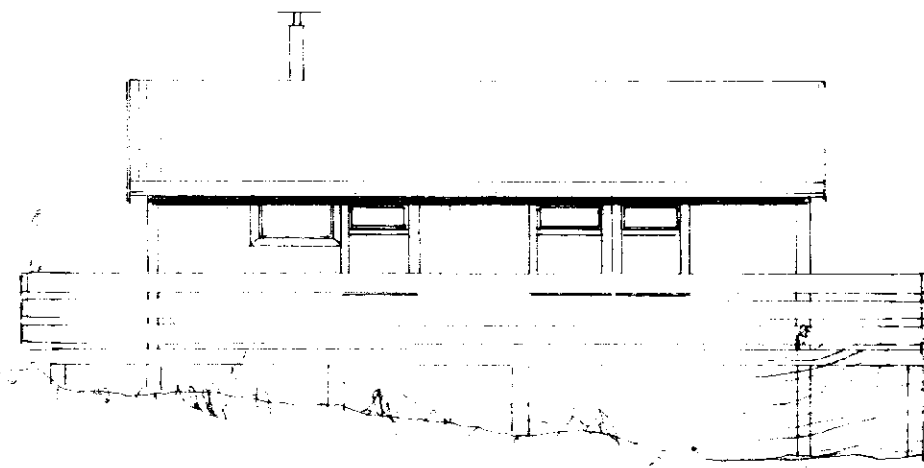

SUÐ-AUSTUR HLIÐ