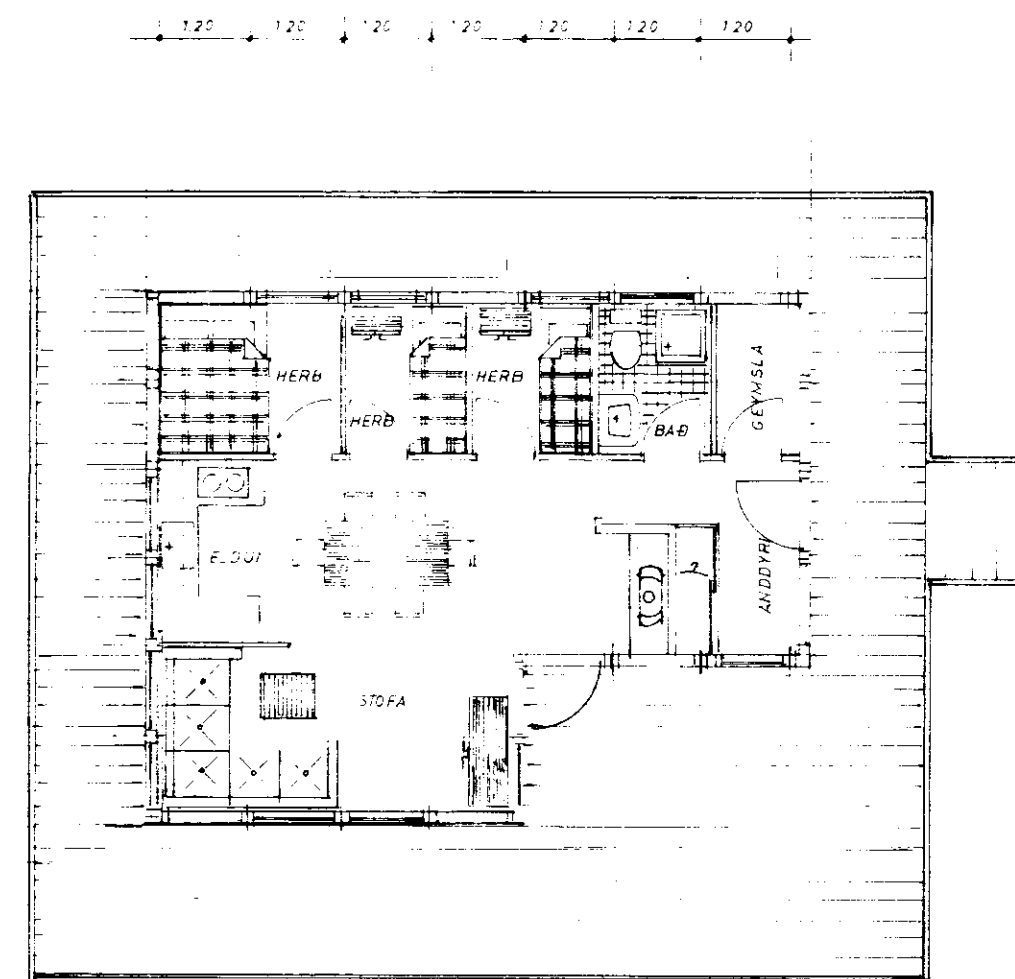

GRUNNMYND MKV 1:100