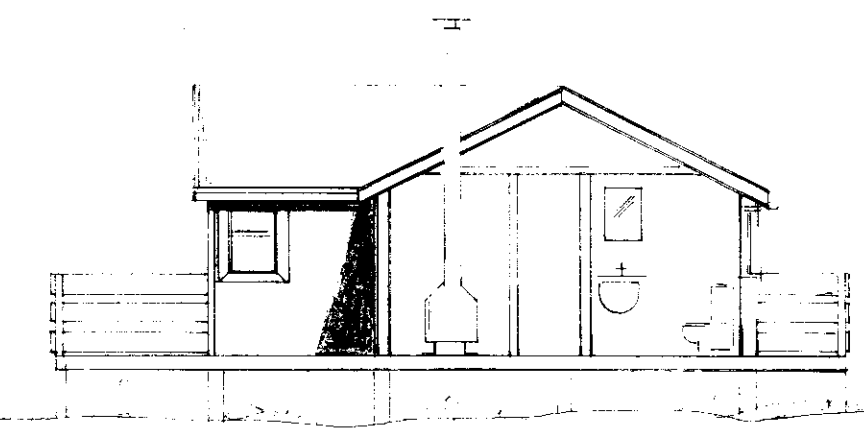

GRUNNMYND MKV 1:100

SNIÐ

Samp. 25/8 '83
Hálmur Þinnarson

GÓLFFLÖTUR 49.5 m²

VERKTAKA OG TÆKNIÞJÓNUSTA GUNNARS INDRIDASONAR SÍMI 91-18520		VT GI
DAGS. AGÚST '83 MKV. 1:100 1:1000 TEIKN. ÓSÁS. <i>Samp. Gunnar Indridason</i>		SUMARBÚSTAÐUR Í LANDI KRÓKS OG GRÍMKELSSTAÐA GRAFNINGSFHREPPI ÁRNESSÝSLU. ÚTLIT GRUNNMYND AFSTAÐA OG SNIÐ.