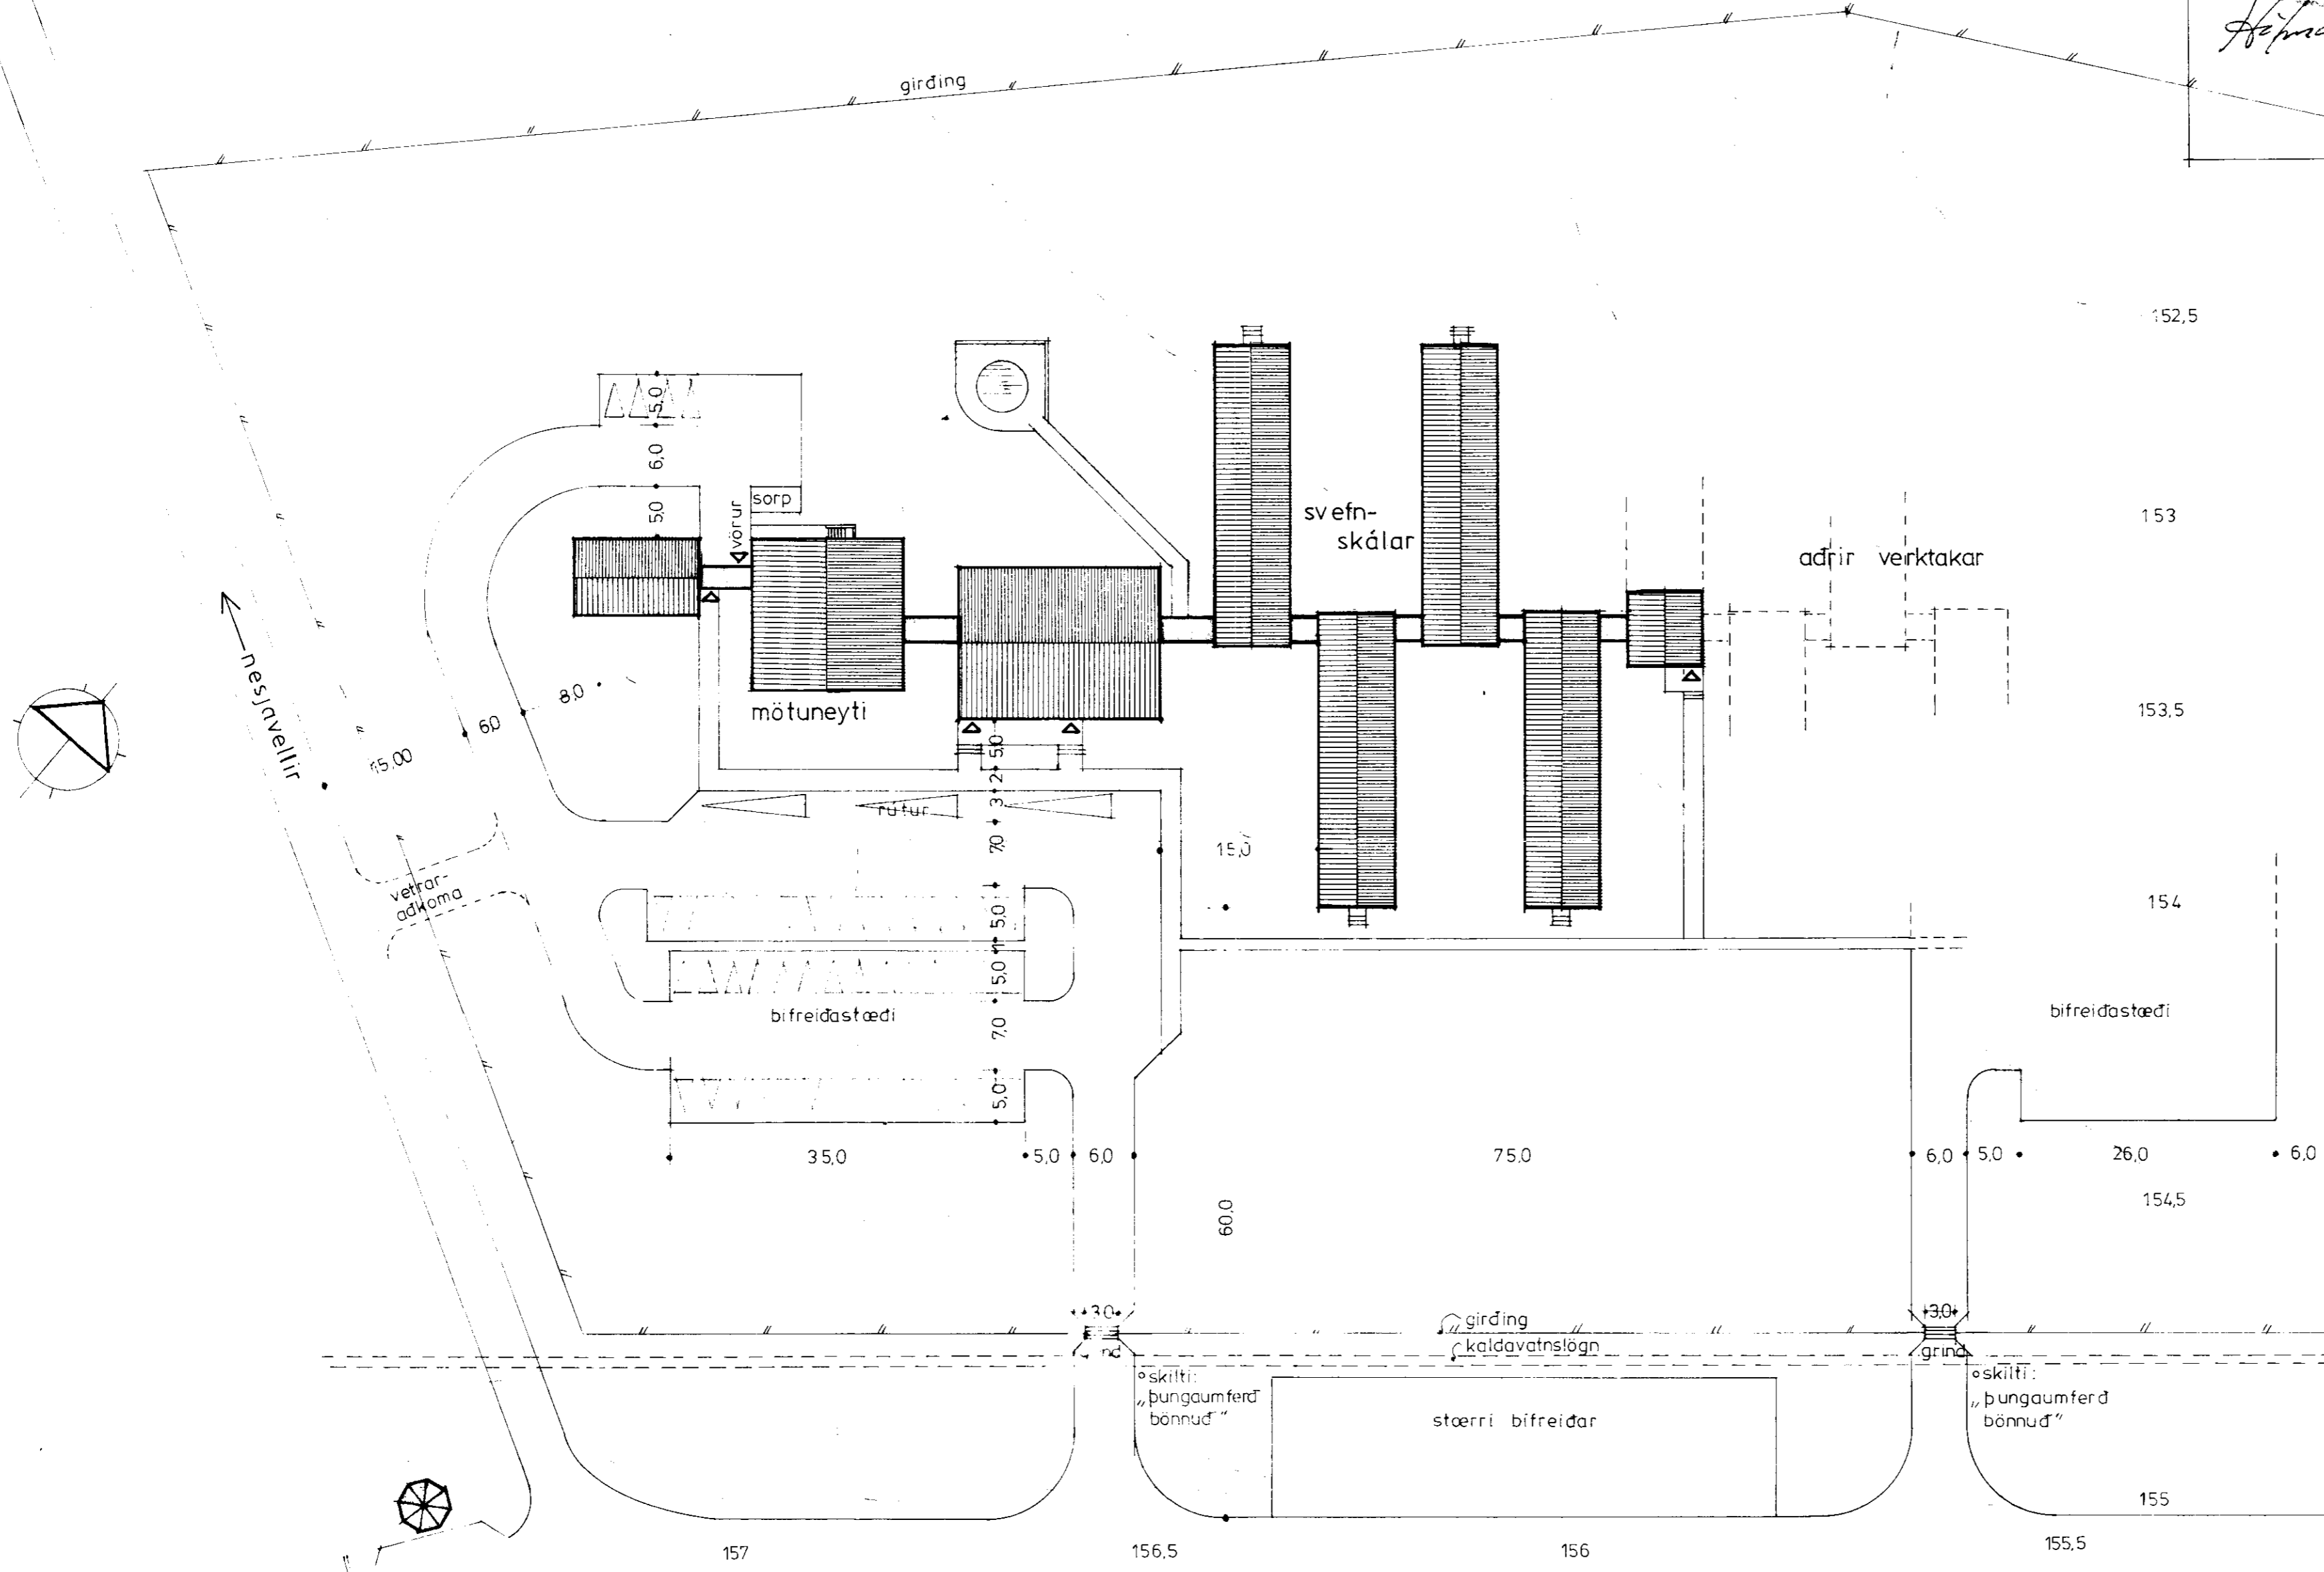

*Samp. 20. 12. '87*  
*Hilmar Ólafsson*

hlíð á bygg tíma

**TEIKNISTOFAN H.F. ÁRMÚLA 6** 108 REYKJAVÍK  
 SÍMI 38760

GISLI HALLDÓRSSON	ARKITEKT FAI.	VERKEFNI	hitaveita reykjavíkur
JÓSEF REYNIS	ARKITEKT FAI.		nesjavöllum
LEIFUR GISLASON	BYGGINGAFR BFI.	VERK	vinnubúðir
HALLDÓR GUDMUNDSSON	ARKITEKT FAI.		afstöðumynd
		NR	1-75-07-02

1: 500 10.12. '86 ivon