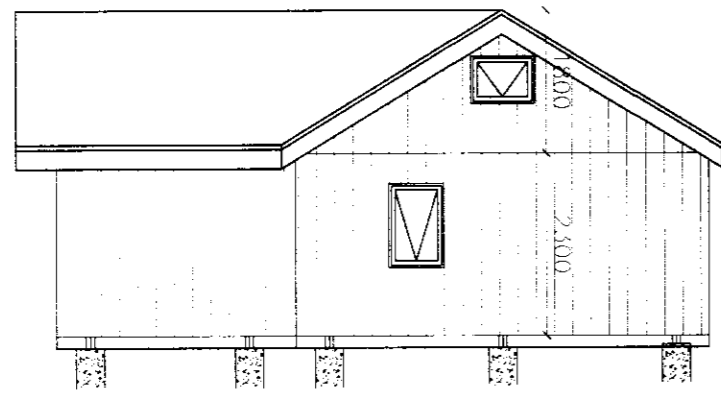

**SAMPYKKT**  
 27 OKT. 2011  
*Alfr. Kristján*  
 Byggingatvöru uppsv. Amessýslu og Flóahf.

ÚTLIT NORÐUR

ÚTLIT AUSTUR

ÚTLIT SUÐUR

ÚTLIT VESTUR

SNEIÐING A-A

<i>Breyting</i>	<i>Dags.</i>	<i>Verkefni</i> Gufunessund 4, Grímsnes- og Grafningshreppi		<i>Verk nr.</i> 16-11
		Útlit og sneiðing		<i>Dagsetning.</i> 18-11 2011
		<i>Hannað.</i> Vigfús Halldórsson	<i>Teiknað.</i> Vigfús Halldórsson	<i>Kvarði.</i> 1:100
<i>Adalhönnuður kt.:</i> 100760-5849		Vigfús Halldórsson BFI Biskupsgata 3, 113 Reykjavík 8984908 vigfus.h@internet.is		<i>Teikning nr.</i> A-2