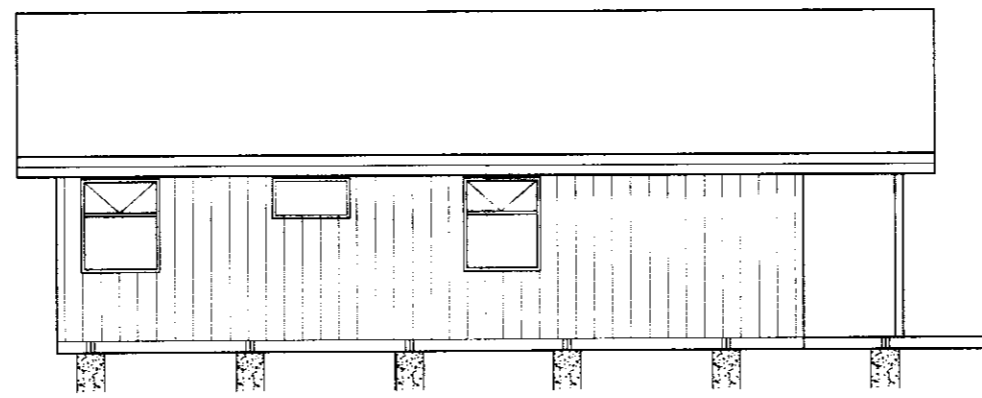

**SAMPYKKT**  
 27 OKT. 2011  
*Alfr. Kristján*  
 Byggingatvöru uppsv. Amessýslu og Flóahf.

ÚTLIT NORÐUR

ÚTLIT AUSTUR

ÚTLIT SUÐUR

ÚTLIT VESTUR

SNEIÐING A-A

<i>Breyting</i>	<i>Dags.</i>	<i>Verkefni</i> Gufunessund 4, Grímsnes- og Grafningshreppi		<i>Verk nr.</i> 16-11
		Útlit og sneiðing		<i>Dagsetning.</i> 18-11 2011
		<i>Hannað.</i> Vigfús Halldórsson	<i>Teiknað.</i> Vigfús Halldórsson	<i>Kvarði.</i> 1:100
<i>Adalhönnuður kt.:</i> 100760-5849		Vigfús Halldórsson BFI Biskupsgata 3, 113 Reykjavík 8984908 vigfus.h@internet.is		<i>Teikning nr.</i> A-2