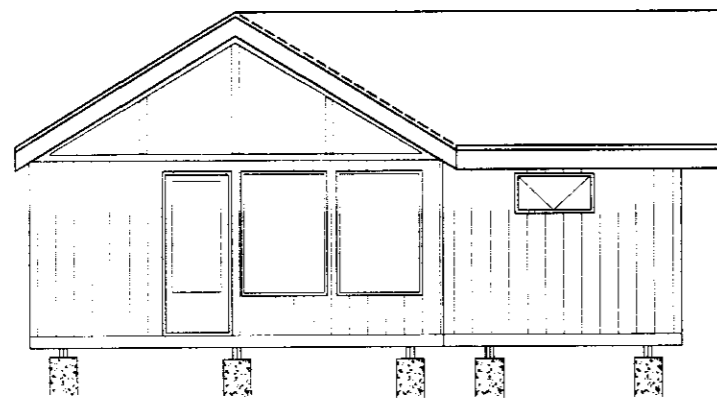

**SAMPYKKT**  
 27 OKT. 2011  
*Alfr. Kristján*  
 Byggingatvöru uppsv. Amessýslu og Flóahf.

ÚTLIT NORÐUR

ÚTLIT AUSTUR

ÚTLIT SUÐUR

ÚTLIT VESTUR

SNEIÐING A-A

<i>Breyting</i>	<i>Dags.</i>	<i>Verkefni</i> Gufunessund 4, Grímsnes- og Grafningshreppi		<i>Verk nr.</i> 16-11
		Útlit og sneiðing		<i>Dagsetning.</i> 18-11 2011
		<i>Hannað.</i> Vigfús Halldórsson	<i>Teiknað.</i> Vigfús Halldórsson	<i>Kvarði.</i> 1:100
<i>Adalhönnuður kt.:</i> 100760-5849		Vigfús Halldórsson BFI Biskupsgata 3, 113 Reykjavík 8984908 vigfus.h@internet.is		<i>Teikning nr.</i> A-2