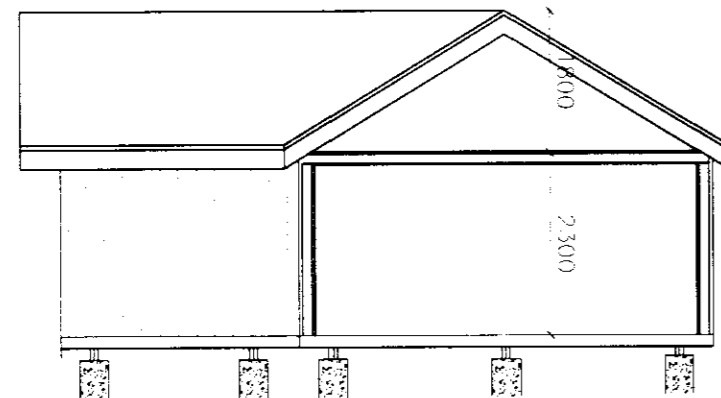

**SAMPYKKT**  
 27 OKT. 2011  
*Alfr. Kristján*  
 Byggingatvöru uppsv. Amessýslu og Flóahf.

ÚTLIT NORÐUR

ÚTLIT AUSTUR

ÚTLIT SUÐUR

ÚTLIT VESTUR

SNEIÐING A-A

<i>Breyting</i>	<i>Dags.</i>	<i>Verkefni</i> Gufunessund 4, Grímsnes- og Grafningshreppi		<i>Verk nr.</i> 16-11
		Útlit og sneiðing		<i>Dagsetning.</i> 18-11 2011
		<i>Hannað.</i> Vigfús Halldórsson	<i>Teiknað.</i> Vigfús Halldórsson	<i>Kvarði.</i> 1:100
<i>Adalhönnuður kt.:</i> 100760-5849		Vigfús Halldórsson BFI Biskupsgata 3, 113 Reykjavík 8984908 vigfus.h@internet.is		<i>Teikning nr.</i> A-2