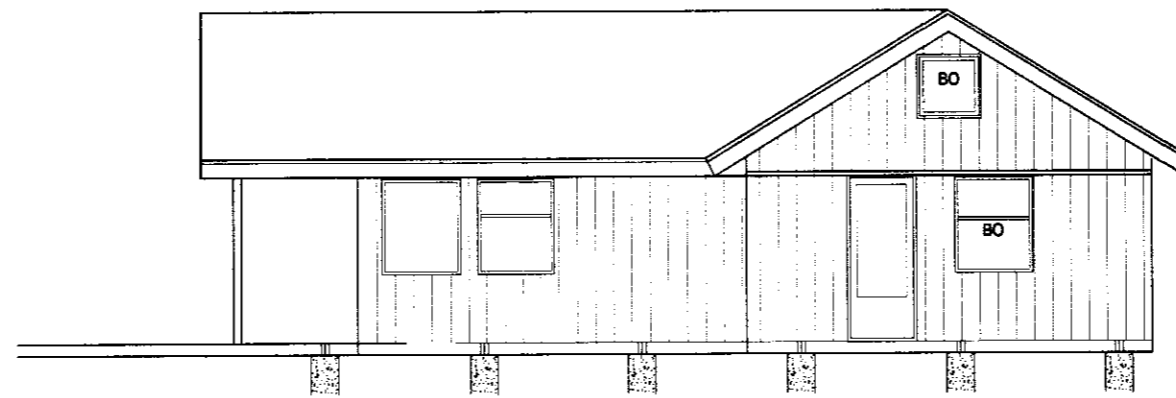

**SAMPYKKT**  
 27 OKT. 2011  
*Alfr. Kristján*  
 Byggingatvöru uppsv. Amessýslu og Flóahf.

ÚTLIT NORÐUR

ÚTLIT AUSTUR

ÚTLIT SUÐUR

ÚTLIT VESTUR

SNEIÐING A-A

<i>Breyting</i>	<i>Dags.</i>	<i>Verkefni</i> Gufunessund 4, Grímsnes- og Grafningshreppi		<i>Verk nr.</i> 16-11
		Útlit og sneiðing		<i>Dagsetning.</i> 18-11 2011
		<i>Hannað.</i> Vigfús Halldórsson	<i>Teiknað.</i> Vigfús Halldórsson	<i>Kvarði.</i> 1:100
<i>Adalhönnuður kt.:</i> 100760-5849		Vigfús Halldórsson BFI Biskupsgata 3, 113 Reykjavík 8984908 vigfus.h@internet.is		<i>Teikning nr.</i> A-2