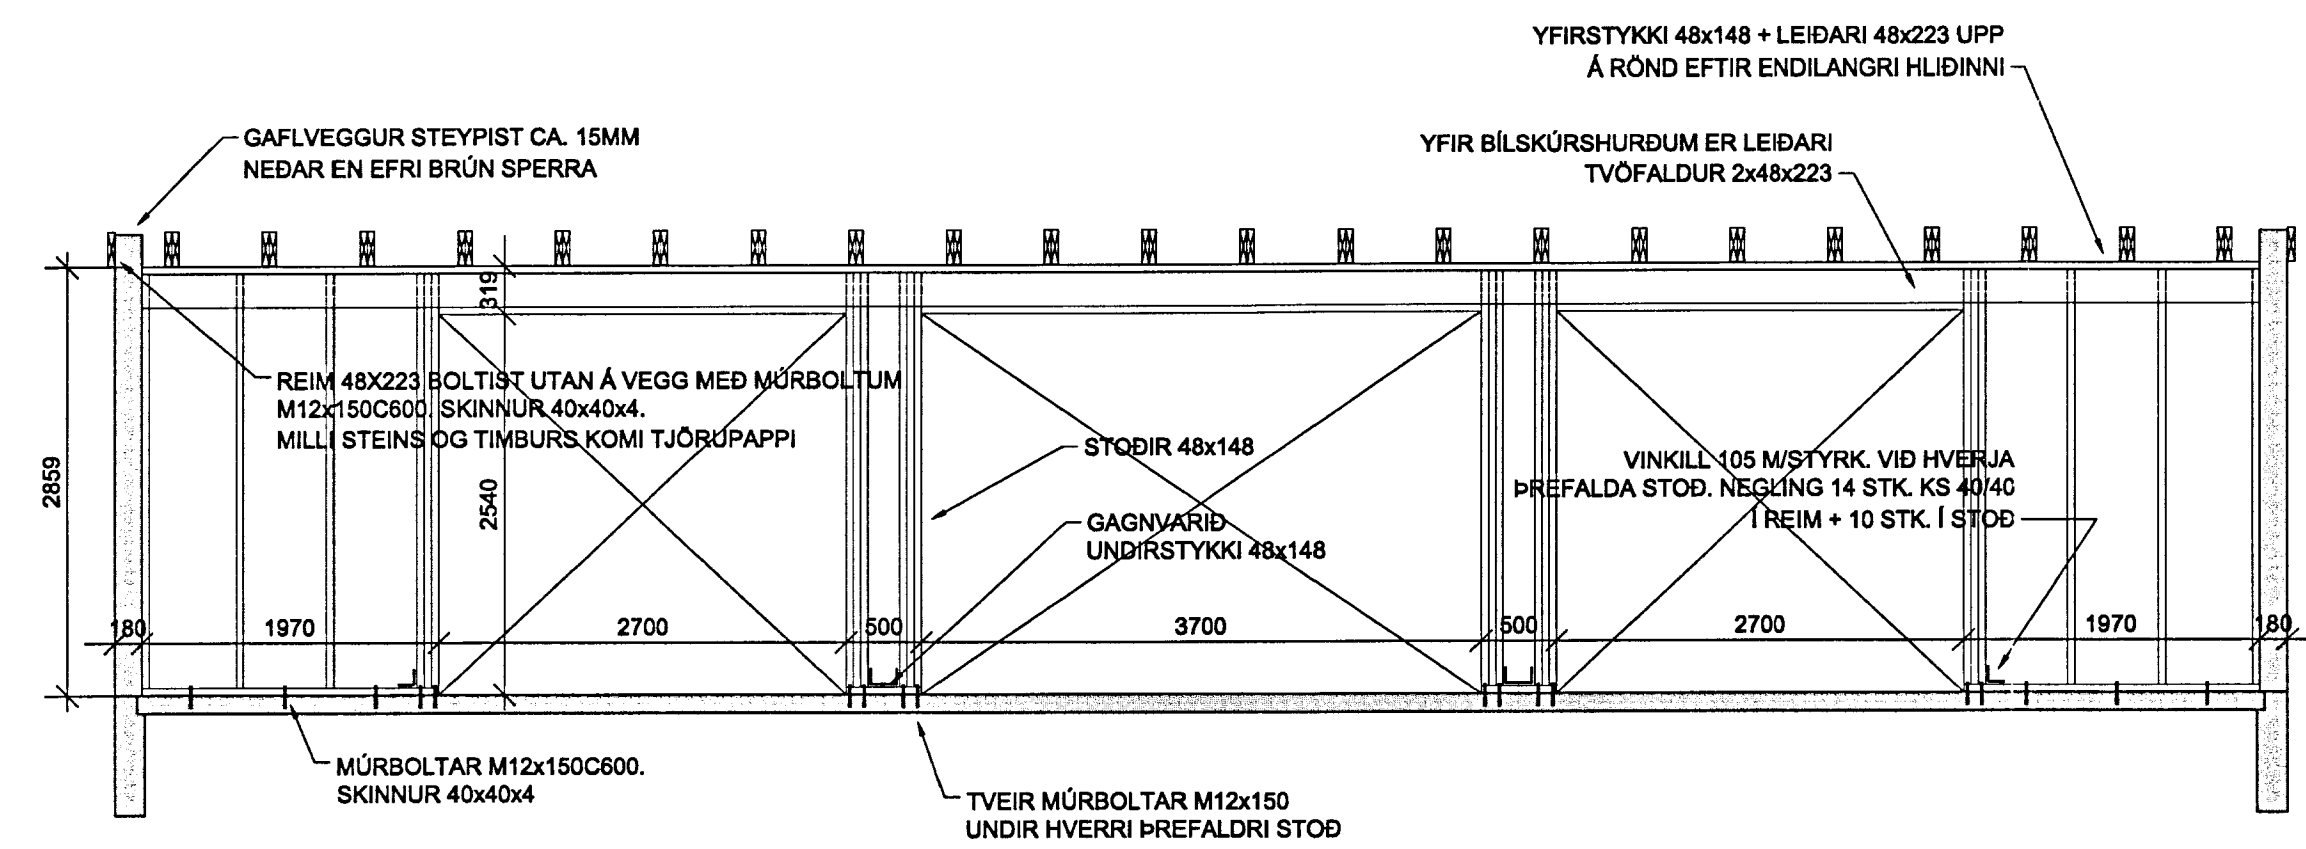

GRUNNMYND ÞAKS 1:50

E LANGSNIÐ
13 Mkv. 1/50

D LANGSNIÐ
13 Mkv. 1/50

SKÝRINGAR

SPERRUR ERU ALM. TVÖFALDAR 2x48x223C648 OG STÖÐIR Í TIMBURVEGG ERU ALM. 48x148C600 EN PREFALDAR VIÐ BÍLSKÚRSHURÐAR. ALLS STAÐAR ÞAR SEM TIMBUR KEMUR AÐ STEIN KEMUR PAPPÍ Á MILLI. ALLT TIMBUR SKAL VERA ÚR STYRKLEIKAFLOKKUÐU EFNI K18 (ÍST INSTA T1). KROSSVIÐUR SKAL VERA VATNSLÍMDUR. ALLAR TIMBURFESTINGAR, NAGLAR, BOLTAR O.P.H SKULU VERA ÚR HEIT- EÐA RAFGALVANISERUÐU EFNI. MÚRBOLTAR ERU T.D. UPAT EXA EXPRESS EÐA SAMBÆRILEGIR NEMA ANNAD SÉ SÉRSTAKLEGA TEKID FRAM. OFAN Á SPERRUR KEMUR ÓHEFLUÐ BORDAKLÆDNING 25x150 SEM ÞÉTTKLÆDIST OG NEGLIST MEÐ 2+2 STK. 3° GALV. Í HVERJA TVÖFALDA SPERRU OG MEÐ 3 STK. 3° GALV. Í HVERJA EINFALDA SPERRU. OFAN Á ÓHEFLAÐA KLÆDNINGU KEMUR HEILSOÐINN PAPPÍ OG OFAN Á PAPPÁ KOMA 9x80MM KROSSVIÐSRENNINGAR C 600. OFAN Á KROSSVIÐSRENNINGA KEMUR HEFLUÐU ÞÉTTKLÆDD BORDAKLÆDNING 22x145 SEM NEGLIST Í GEGNUM RENNINGANA OG NIÐUR Í ÓHELUÐU KLÆDNINGUNA MEÐ 3 STK. KS 40/60. OFAN Á ÓHEFLUÐU KLÆDNINGUNA KEMUR LÆST KLÆDNING.