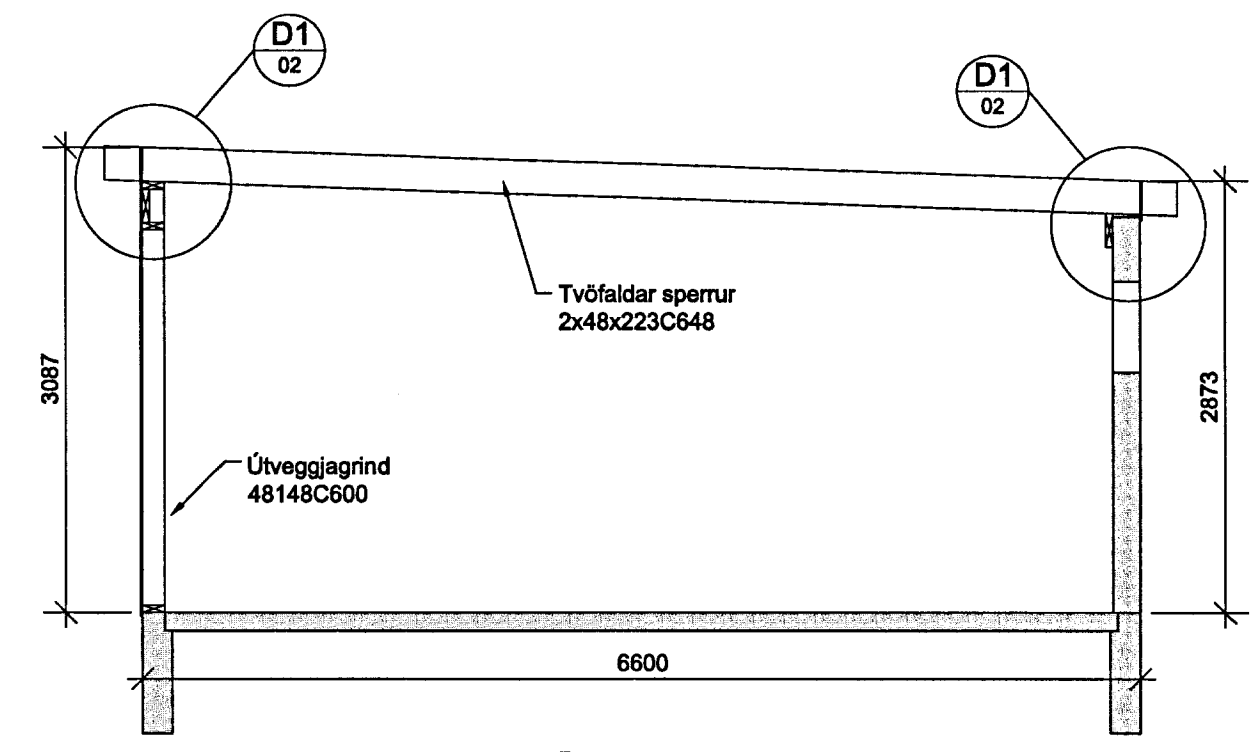

GRUNNMYND ÞAKS 1:50

E LANGSNIÐ
13 Mkv. 1/50

D LANGSNIÐ
13 Mkv. 1/50

SKÝRINGAR

SPERRUR ERU ALM. TVÖFALDAR 2x48x223C648 OG STÖÐIR Í TIMBURVEGG ERU ALM. 48x148C600 EN PREFALDAR VIÐ BÍLSKÚRSHURÐAR. ALLS STAÐAR ÞAR SEM TIMBUR KEMUR AÐ STEIN KEMUR PAPPÍ Á MILLI. ALLT TIMBUR SKAL VERA ÚR STYRKLEIKAFLOKKUÐU EFNI K18 (ÍST INSTA T1). KROSSVIÐUR SKAL VERA VATNSLÍMDUR. ALLAR TIMBURFESTINGAR, NAGLAR, BOLTAR O.P.H SKULU VERA ÚR HEIT- EÐA RAFGALVANISERUÐU EFNI. MÚRBOLTAR ERU T.D. UPAT EXA EXPRESS EÐA SAMBÆRILEGIR NEMA ANNAD SÉ SÉRSTAKLEGA TEKID FRAM. OFAN Á SPERRUR KEMUR ÓHEFLUÐ BORDAKLÆDNING 25x150 SEM ÞÉTTKLÆDIST OG NEGLIST MEÐ 2+2 STK. 3° GALV. Í HVERJA TVÖFALDA SPERRU OG MEÐ 3 STK. 3° GALV. Í HVERJA EINFALDA SPERRU. OFAN Á ÓHEFLAÐA KLÆDNINGU KEMUR HEILSOÐINN PAPPÍ OG OFAN Á PAPPÁ KOMA 9x80MM KROSSVIÐSRENNINGAR C 600. OFAN Á KROSSVIÐSRENNINGA KEMUR HEFLUÐU ÞÉTTKLÆDD BORDAKLÆDNING 22x145 SEM NEGLIST Í GEGNUM RENNINGANA OG NIÐUR Í ÓHELUÐU KLÆDNINGUNA MEÐ 3 STK. KS 40/60. OFAN Á ÓHEFLUÐU KLÆDNINGUNA KEMUR LÆST KLÆDNING.