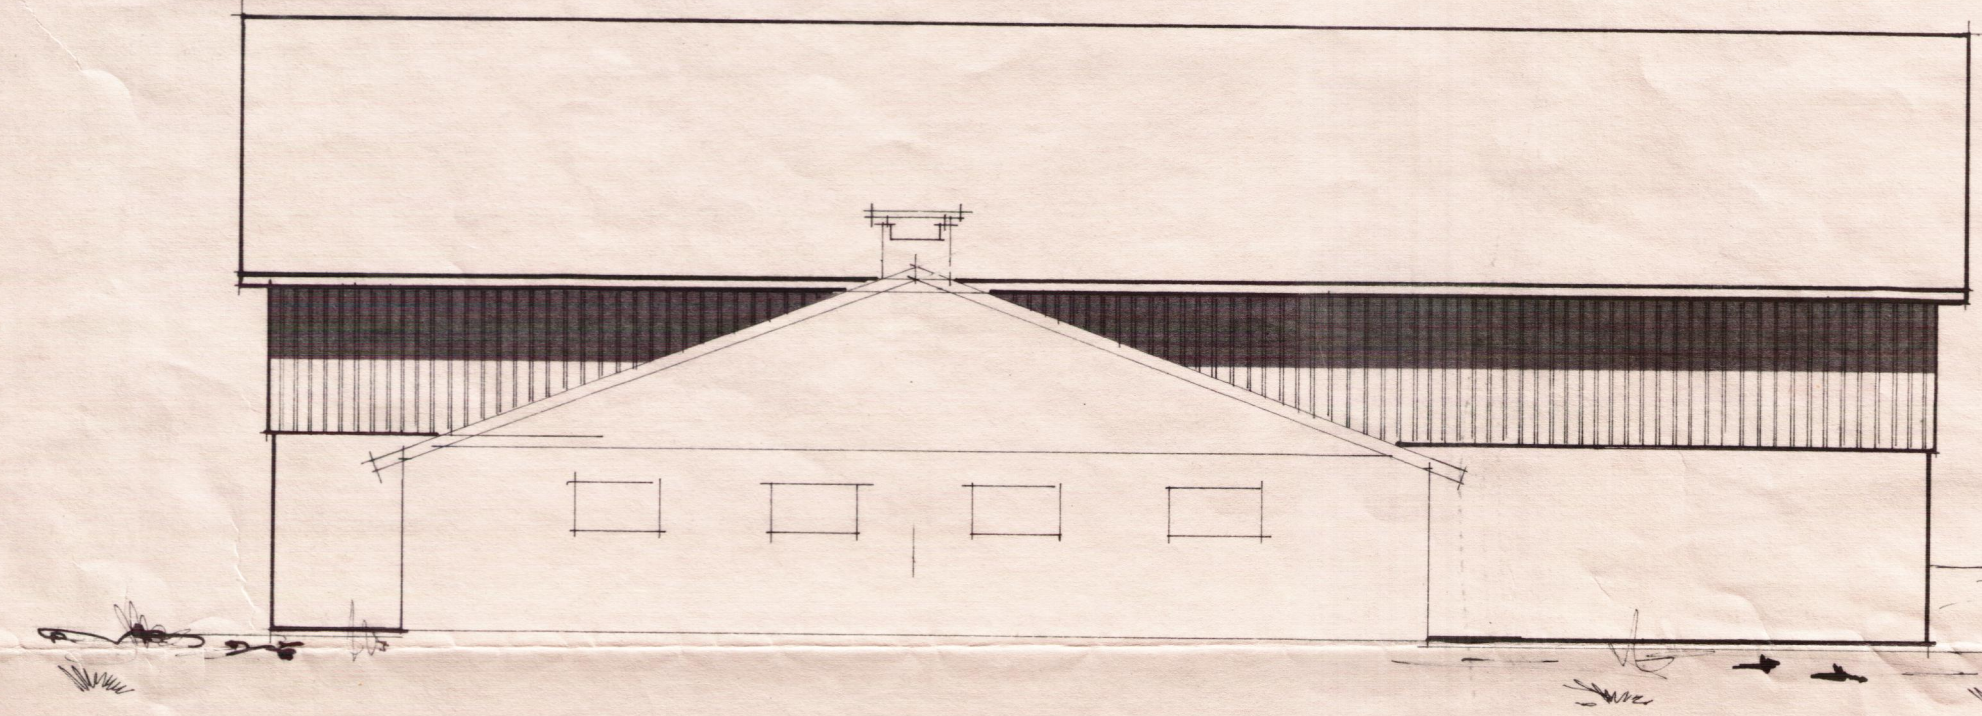

BREYTINGAR ÖHEIMILAR, NEMA MÆD
SAMÞYKKI TEIKNISTOFUNNAR.

ÖHEIMILT ER AÐ HEFJA FRAM-
KVÆMDIR FYRÐ EÐ BURÐA -
ÞOLSTEIN IN' AR LIGJA FYRÐ

Hliðarmynd

Flatgryfju gáfl.

Hliðugáfl.

Fjós BL 10-2279 Byggt 1975

BL BYGGINGASTOFNUN LANDBÚNAÐARINS
LAUGAVEGI 120, REYKJAVÍK, Sími 25444
HAGI., GRÍMSNESH., ÁRN.
Flatgryfja og hlæða, Steypa og stál.
Grunnmynd snið og útlit.

TEIKN. NR. 30-3151
BREYTT FRÁ
MÆLIKVARDI 1 : 100
DAGSETNING 20.12.77.
TEIKNAD ps.

Handwritten signature