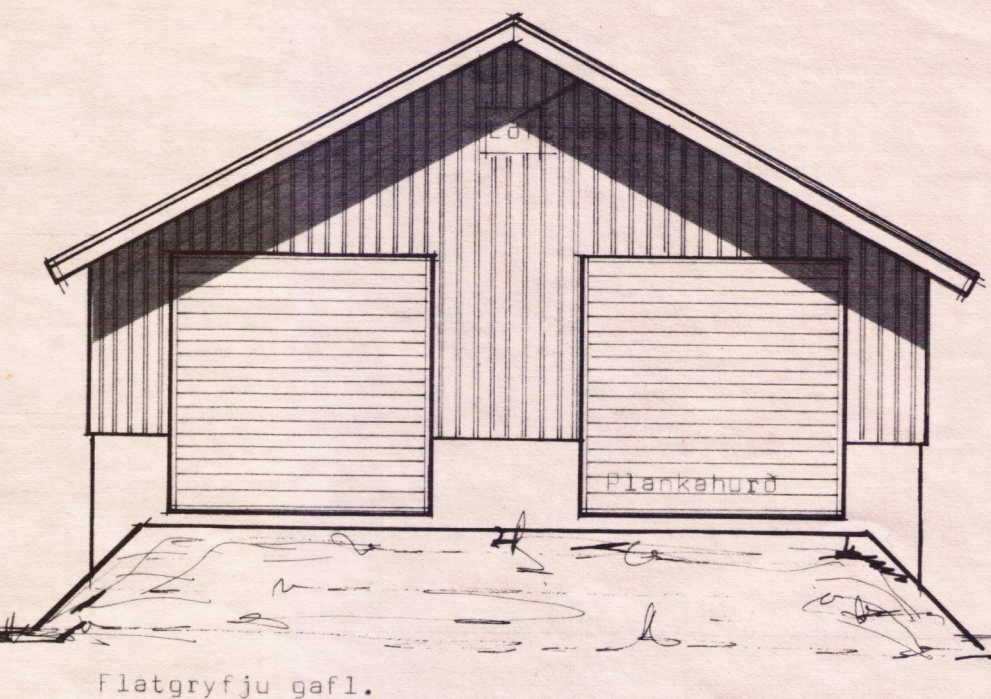

BREYTINGAR ÖHEIMILAR, NEMA MÆD
SAMÞYKKI TEIKNISTOFUNNAR.

ÖHEIMILT ER AÐ HEFJA FRAM-
KVÆMDIR FYRÐ EÐ BURÐA -
ÞOLSTEIN IN' AR LIGJA FYRÐ

Hliðarmynd

Flatgryfju gáfl.

Hliðugáfl.

Fjós BL 10-2279 Byggt 1975

BL BYGGINGASTOFNUN LANDBÚNAÐARINS
LAUGAVEGI 120, REYKJAVÍK, Sími 25444
HAGI., GRÍMSNESH., ÁRN.
Flatgryfja og hlæða, Steypa og stál.
Grunnmynd snið og útlit.

TEIKN. NR. 30-3151
BREYTT FRÁ
MÆLIKVARDI 1 : 100
DAGSETNING 20.12.77.
TEIKNAD ps.

Handwritten signature