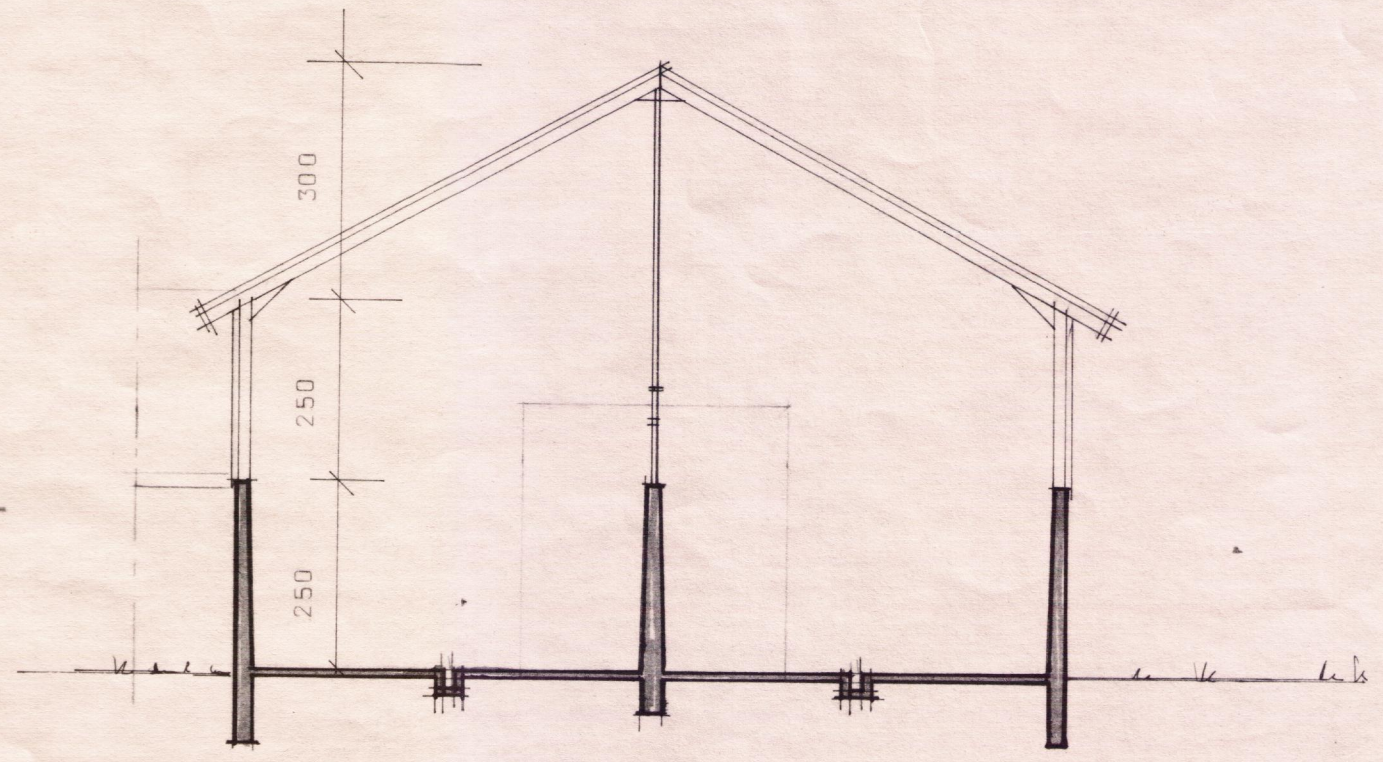

BREYTINGAR ÖHEIMILAR, NEMA MÆD
SAMÞYKKI TEIKNISTOFUNNAR.

ÖHEIMILT ER AÐ HEFJA FRAM-
KVÆMDIR FYRÐ EÐ BURÐA -
ÞOLSTEIN IN' AR LIGJA FYRÐ

Hliðarmynd

Flatgryfju gáfl.

Hliðugáfl.

Fjós BL 10-2279 Byggt 1975

BL BYGGINGASTOFNUN LANDBÚNAÐARINS
LAUGAVEGI 120, REYKJAVÍK, Sími 25444
HAGI., GRÍMSNESH., ÁRN.
Flatgryfja og hlæða, Steypa og stál.
Grunnmynd snið og útlit.

TEIKN. NR. 30-3151
BREYTT FRÁ
MÆLIKVARDI 1 : 100
DAGSETNING 20.12.77.
TEIKNAD ps.

Handwritten signature