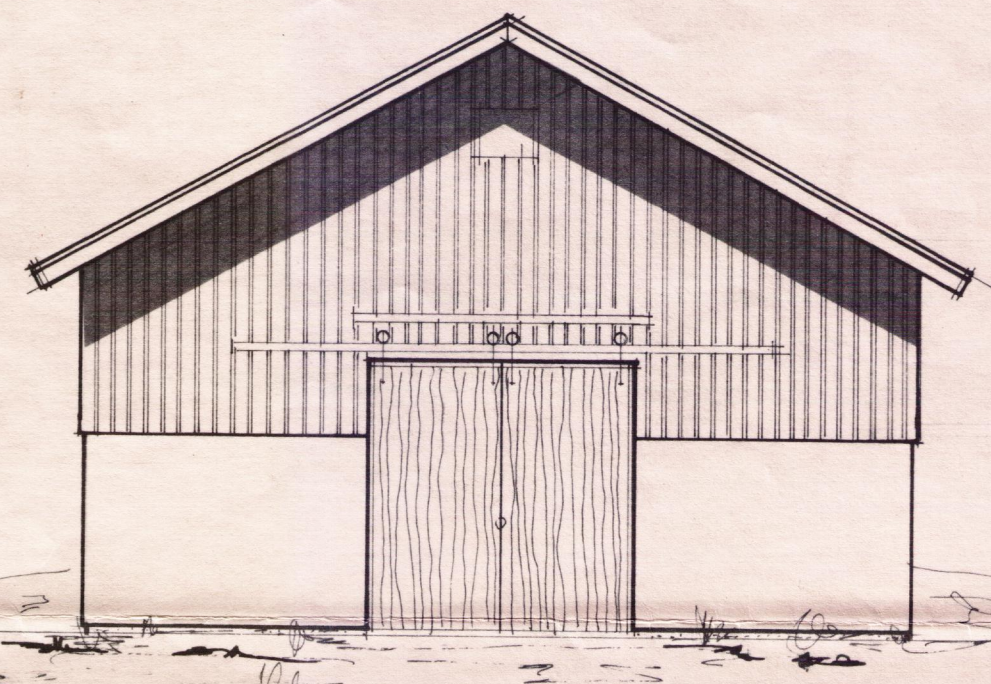

BREYTINGAR ÖHEIMILAR, NEMA MÆD
SAMÞYKKI TEIKNISTOFUNNAR.

ÖHEIMILT ER AÐ HEFJA FRAM-
KVÆMDIR FYRÐ EÐ BURÐA -
ÞOLSTEIN IN' AR LIGJA FYRÐ

Hliðarmynd

Flatgryfju gáfl.

Hliðugáfl.

Fjós BL 10-2279 Byggt 1975

BL BYGGINGASTOFNUN LANDBÚNAÐARINS
LAUGAVEGI 120, REYKJAVÍK, Sími 25444
HAGI., GRÍMSNESH., ÁRN.
Flatgryfja og hlæða, Steypa og stál.
Grunnmynd snið og útlit.

TEIKN. NR. 30-3151
BREYTT FRÁ
MÆLIKVARDI 1 : 100
DAGSETNING 20.12.77.
TEIKNAD ps.

Handwritten signature