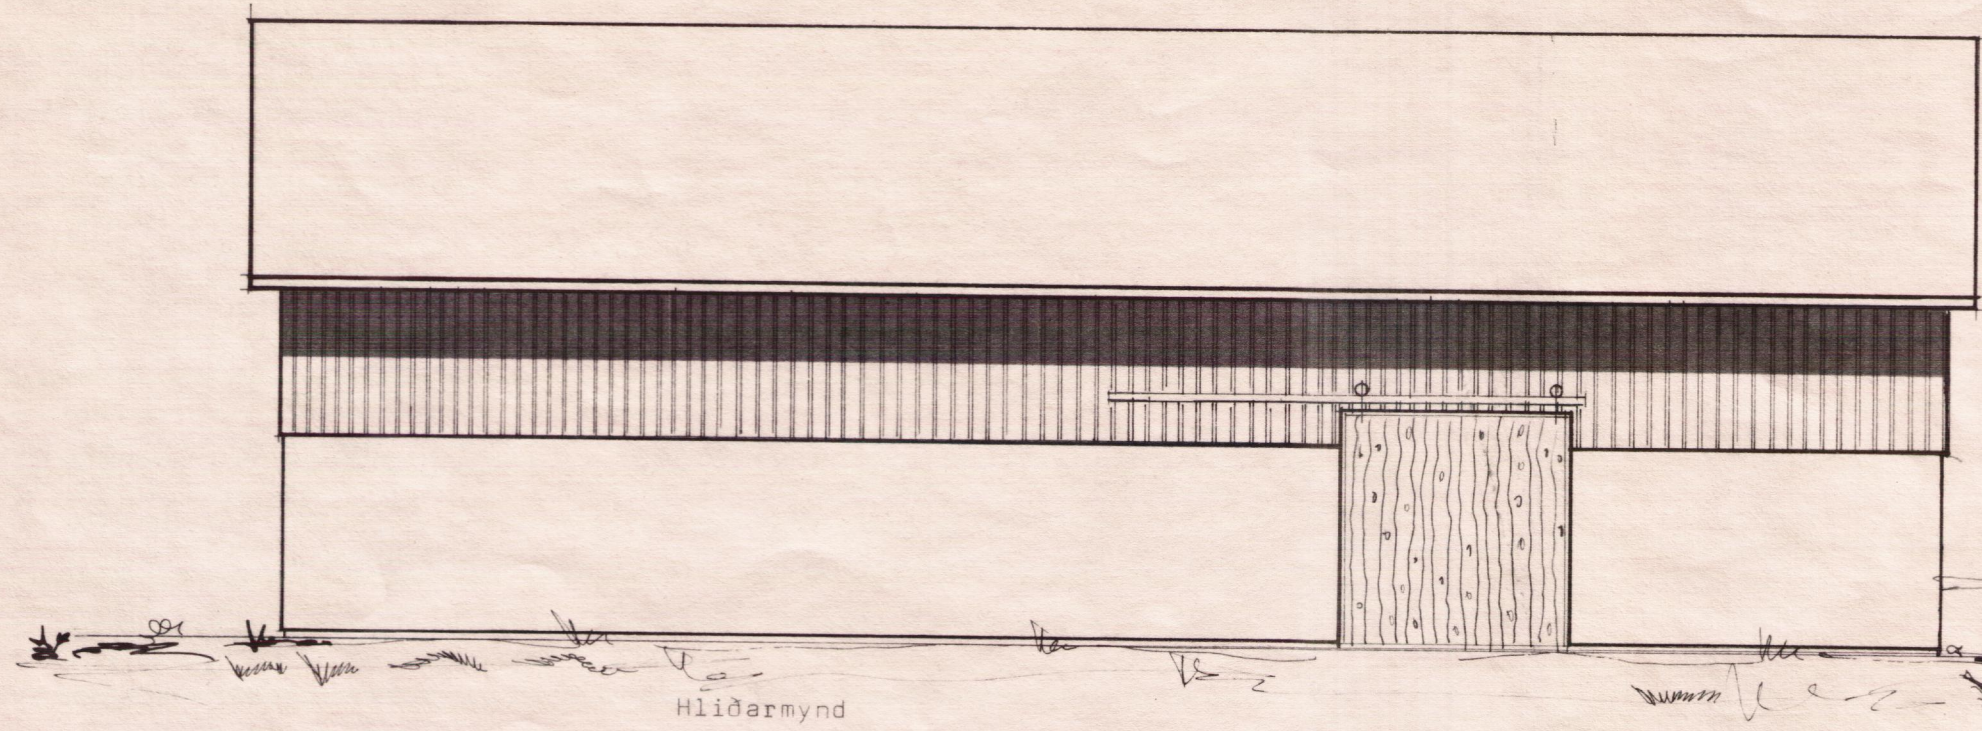

BREYTINGAR ÖHEIMILAR, NEMA MÆD
SAMÞYKKI TEIKNISTOFUNNAR.

ÖHEIMILT ER AÐ HEFJA FRAM-
KVÆMDIR FYRÐ EÐ BURÐA -
ÞOLSTEIN IN' AR LIGJA FYRÐ

Hliðarmynd

Flatgryfju gáfl.

Hliðugáfl.

Fjós BL 10-2279 Byggt 1975

BL BYGGINGASTOFNUN LANDBÚNAÐARINS
LAUGAVEGI 120, REYKJAVÍK, Sími 25444
HAGI., GRÍMSNESH., ÁRN.
Flatgryfja og hlæða, Steypa og stál.
Grunnmynd snið og útlit.

TEIKN. NR. 30-3151
BREYTT FRÁ
MÆLIKVARDI 1 : 100
DAGSETNING 20.12.77.
TEIKNAD ps.

Handwritten signature