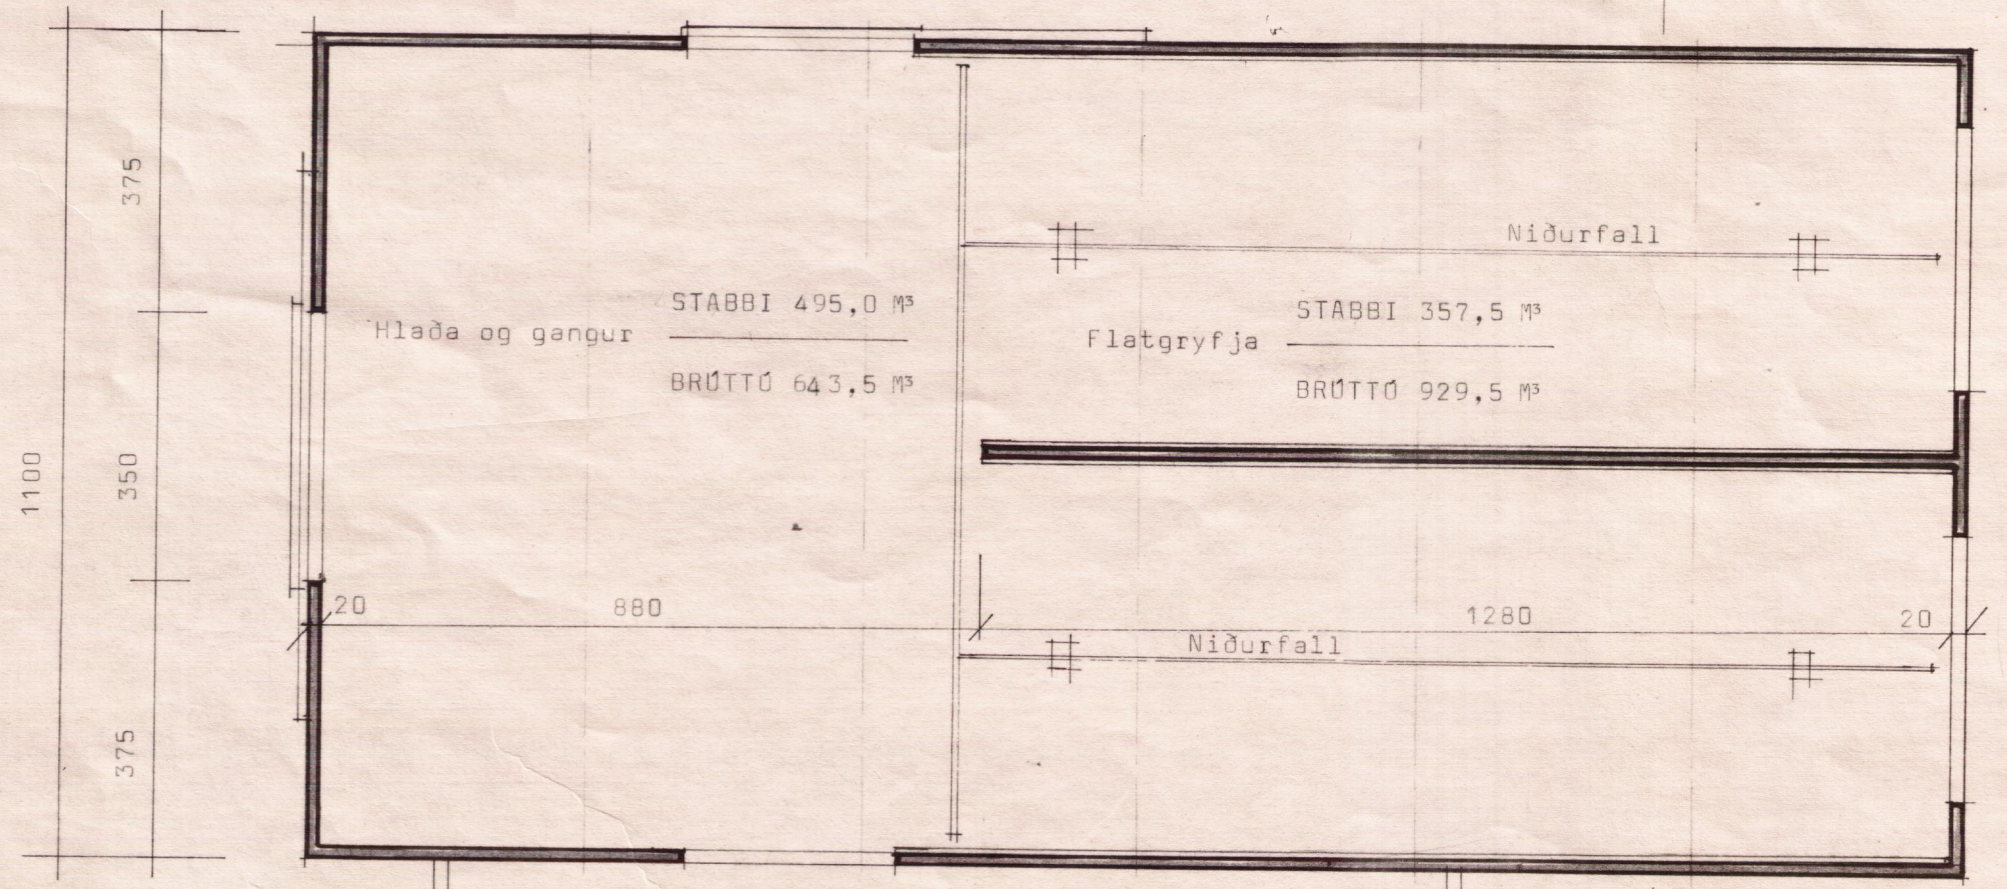

BREYTINGAR ÖHEIMILAR, NEMA MÆD
SAMÞYKKI TEIKNISTOFUNNAR.

ÖHEIMILT ER AÐ HEFJA FRAM-
KVÆMDIR FYRÐ EÐ BURÐA -
ÞOLSTEIN IN' AR LIGJA FYRÐ

Hliðarmynd

Flatgryfju gáfl.

Hliðugáfl.

Fjós BL 10-2279 Byggt 1975

BL BYGGINGASTOFNUN LANDBÚNAÐARINS
LAUGAVEGI 120, REYKJAVÍK, Sími 25444
HAGI., GRÍMSNESH., ÁRN.
Flatgryfja og hlæða, Steypa og stál.
Grunnmynd snið og útlit.

TEIKN. NR. 30-3151
BREYTT FRÁ
MÆLIKVARDI 1 : 100
DAGSETNING 20.12.77.
TEIKNAD ps.

Handwritten signature