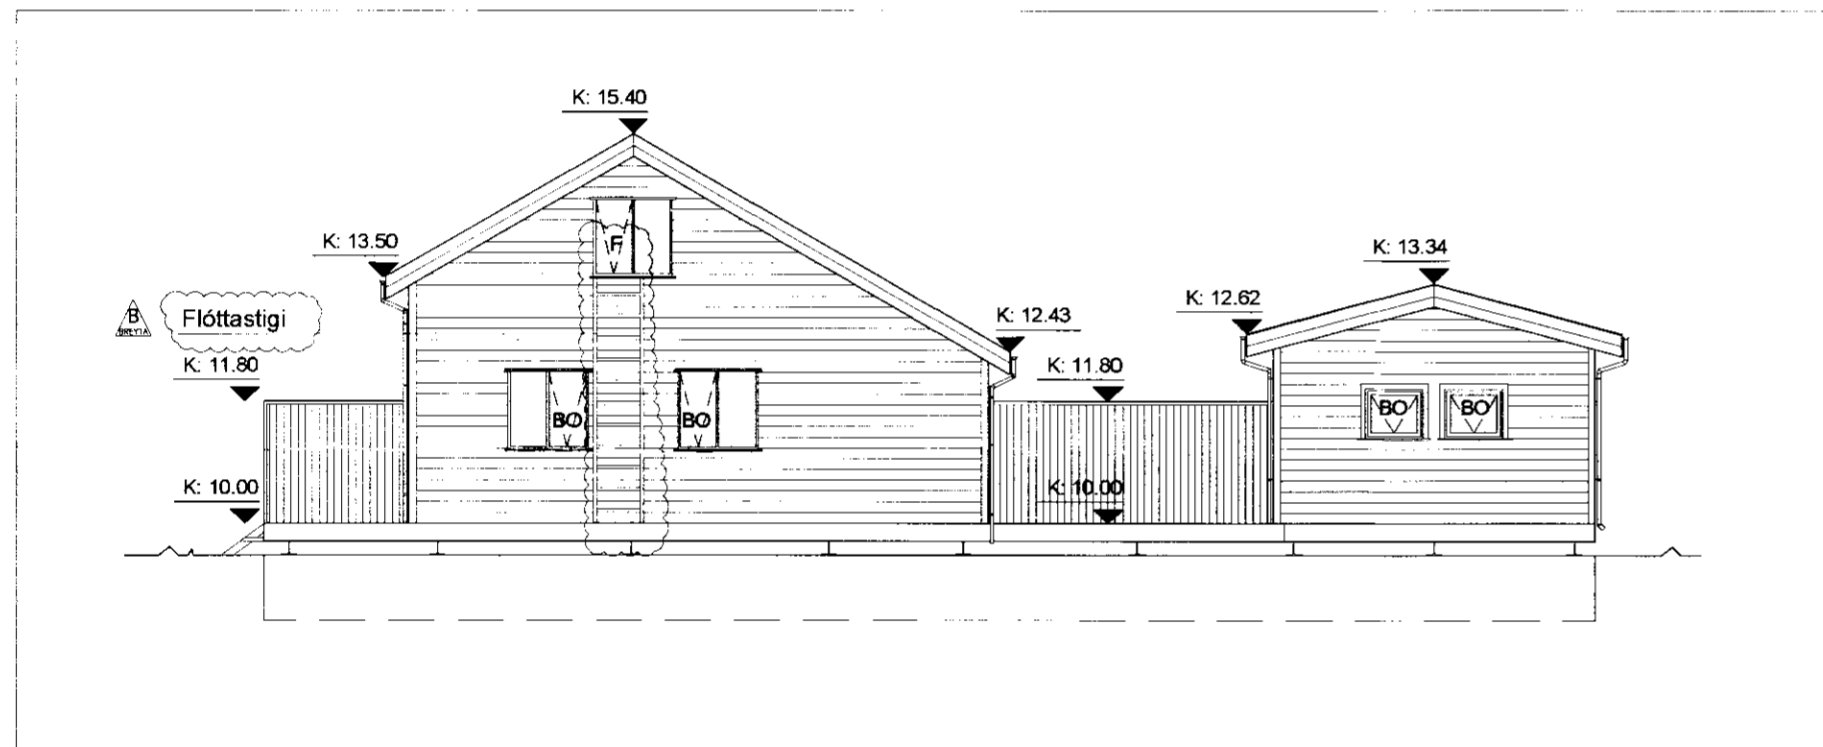

ÚTLIT - SUÐAUSTUR  
mkv = 1:100

SUMARHÚS - ÚTLIT - NORÐVESTUR  
mkv = 1:100

ÚTLIT - NORÐAUSTUR  
mkv = 1:100

SUMARHÚS - ÚTLIT - SUÐVESTUR  
mkv = 1:100

GESTAÚS - ÚTLIT - SUÐAUSTUR  
mkv = 1:100

GESTAÚS - ÚTLIT - NORÐVESTUR  
mkv = 1:100

BREYTINGASKRÁ		
ÚTG:	DAGS:	BREYTING:
A:	25.5.2011	FRUMÚTGÁFA
B:	1.6.2011	FLÓTTASTIGI
B:	1.6.2011	HANDRIÐ_ÚTI

ADALUPPDRAETTIR  
HRAUNBYGGÐ 6 - GRÍMSNES OG GRAFNINGSHREPI LAND NR:212388  
ÚTLITSMYNDIR

DAGS: 01.06.2011 KVARDI 1:100 TEIKNAD GM VERK NR. 110504  
ÚTG. A ÚTG. B X ÚTG. C ÚTG. D YRIRFARID GM