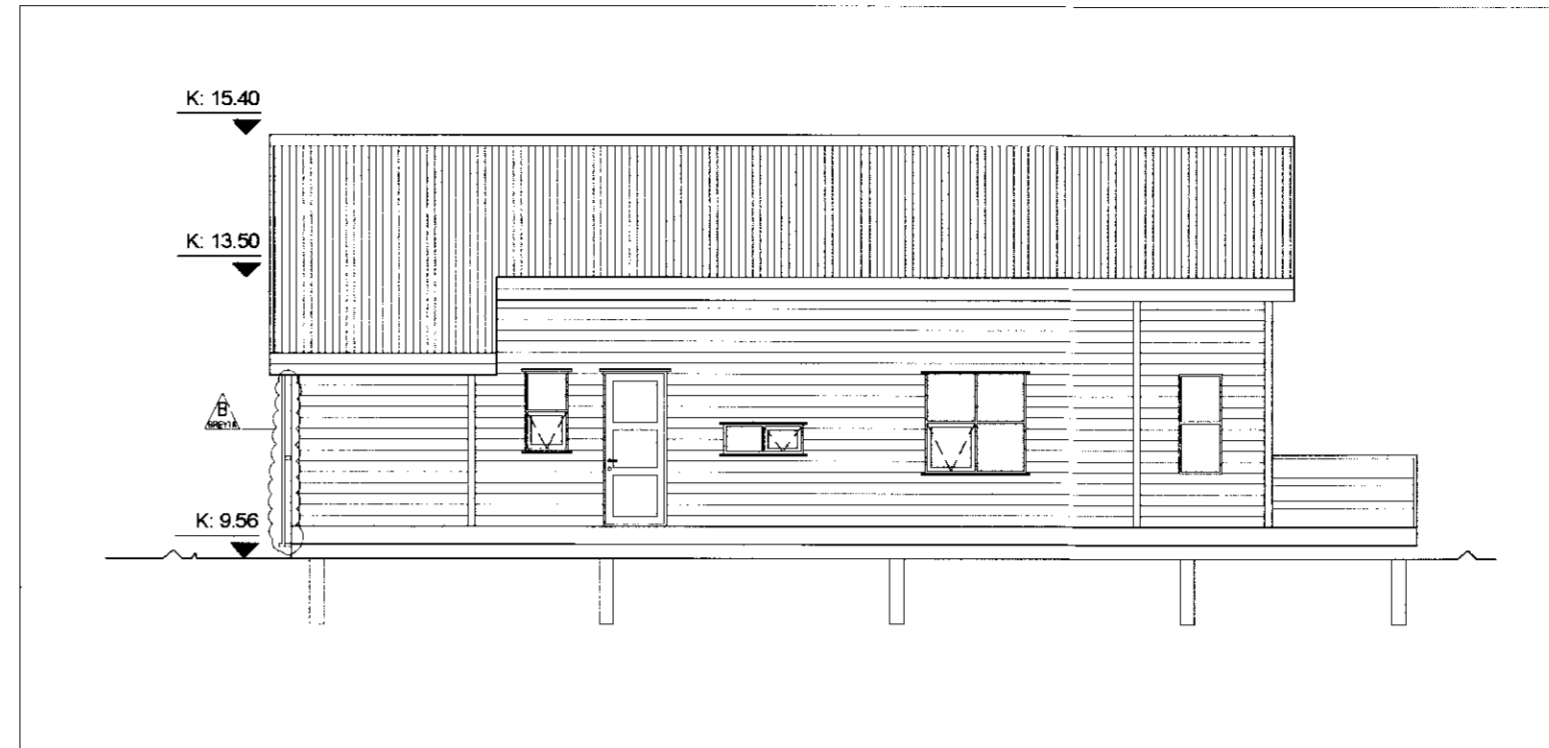

ÚTLIT - SUÐAUSTUR  
mkv = 1:100

SUMARHÚS - ÚTLIT - NORÐVESTUR  
mkv = 1:100

ÚTLIT - NORÐAUSTUR  
mkv = 1:100

SUMARHÚS - ÚTLIT - SUÐVESTUR  
mkv = 1:100

GESTAÚS - ÚTLIT - SUÐAUSTUR  
mkv = 1:100

GESTAÚS - ÚTLIT - NORÐVESTUR  
mkv = 1:100

BREYTINGASKRÁ		
ÚTG:	DAGS:	BREYTING:
A:	25.5.2011	FRUMÚTGÁFA
B:	1.6.2011	FLÓTTASTIGI
B:	1.6.2011	HANDRIÐ_ÚTI

ADALUPPDRAETTIR  
HRAUNBYGGÐ 6 - GRÍMSNES OG GRAFNINGSHREPI LAND NR:212388  
ÚTLITSMYNDIR

DAGS: 01.06.2011 KVARDI 1:100 TEIKNAD GM VERK NR. 110504  
ÚTG. A ÚTG. B X ÚTG. C ÚTG. D YRIRFARID GM