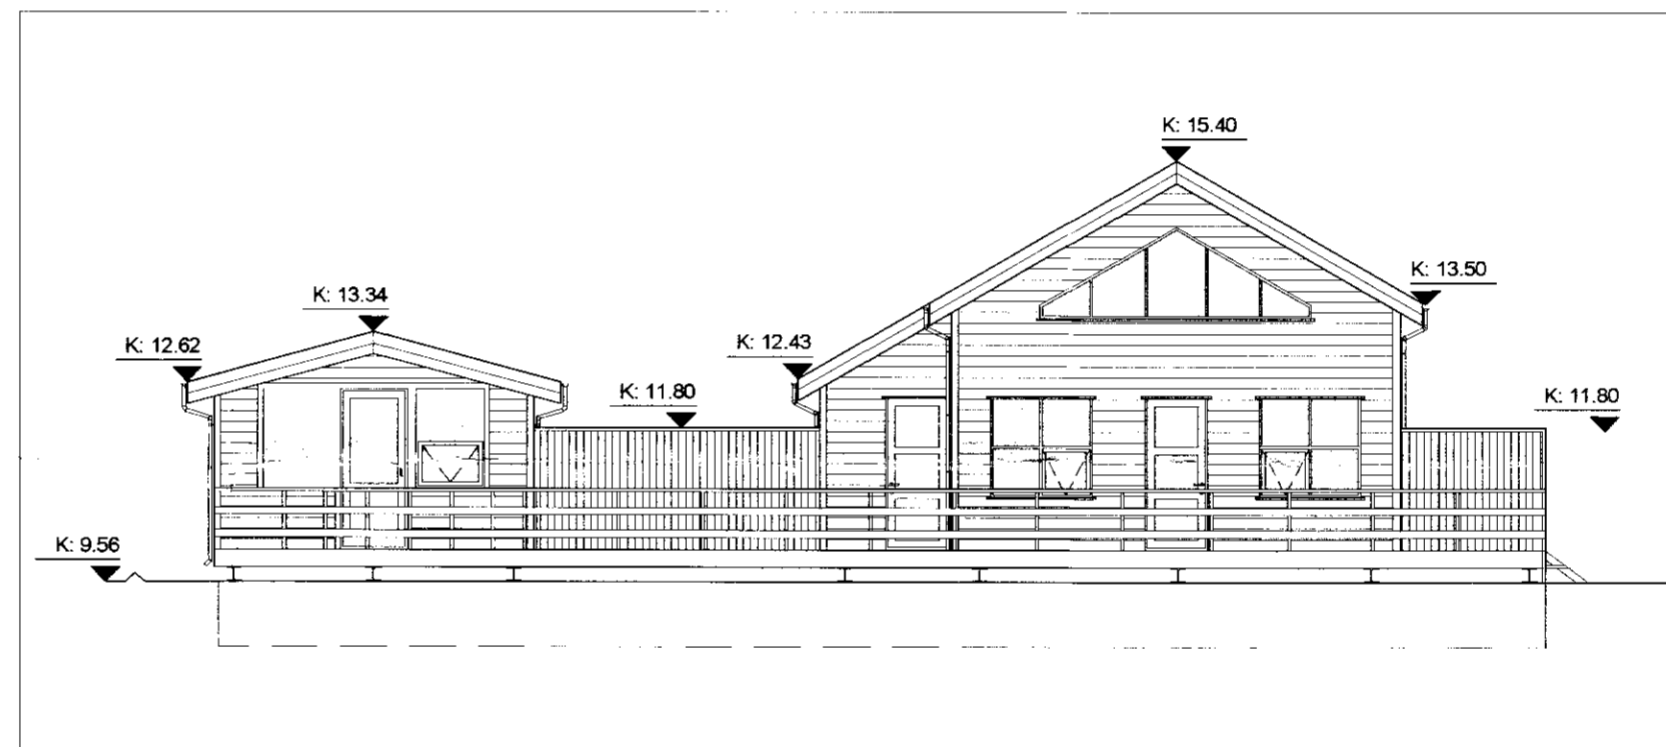

ÚTLIT - SUÐAUSTUR  
mkv = 1:100

SUMARHÚS - ÚTLIT - NORÐVESTUR  
mkv = 1:100

ÚTLIT - NORÐAUSTUR  
mkv = 1:100

SUMARHÚS - ÚTLIT - SUÐVESTUR  
mkv = 1:100

GESTAÚS - ÚTLIT - SUÐAUSTUR  
mkv = 1:100

GESTAÚS - ÚTLIT - NORÐVESTUR  
mkv = 1:100

BREYTINGASKRÁ		
ÚTG:	DAGS:	BREYTING:
A:	25.5.2011	FRUMÚTGÁFA
B:	1.6.2011	FLÓTTASTIGI
B:	1.6.2011	HANDRIÐ_ÚTI

ADALUPPDRAETTIR  
HRAUNBYGGÐ 6 - GRÍMSNES OG GRAFNINGSHREPI LAND NR:212388  
ÚTLITSMYNDIR

DAGS: 01.06.2011 KVARDI 1:100 TEIKNAD GM VERK NR. 110504  
ÚTG. A ÚTG. B X ÚTG. C ÚTG. D YRIRFARID GM