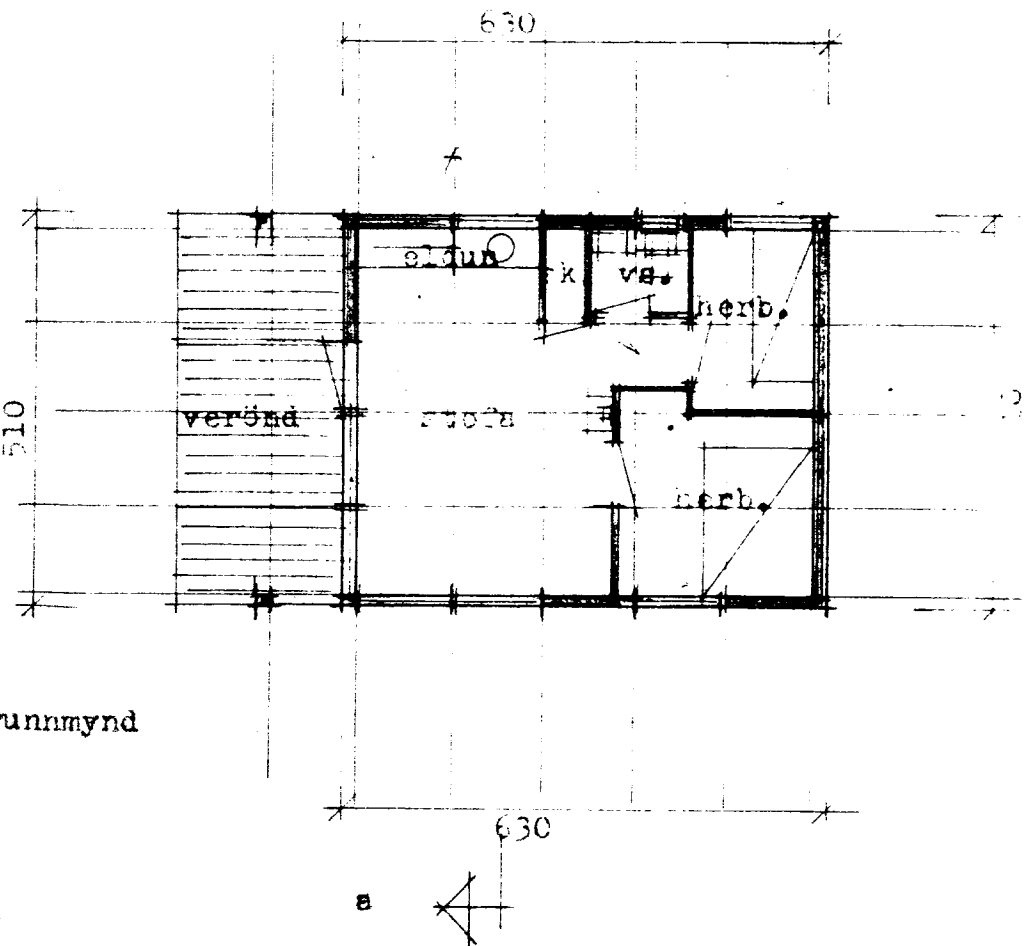

snið a-a

Pláttormátt: 11,1 m²

Stamp: 21/12'88
Hilmar Einarsson

es

TEIKNISTOFAN BORGARTÚNI 29 RÚK 5. 33930

EDVARD GUDMUNDSSON

SIGURDUR KJARTANSSON

DAGS. jún
BREYTT.